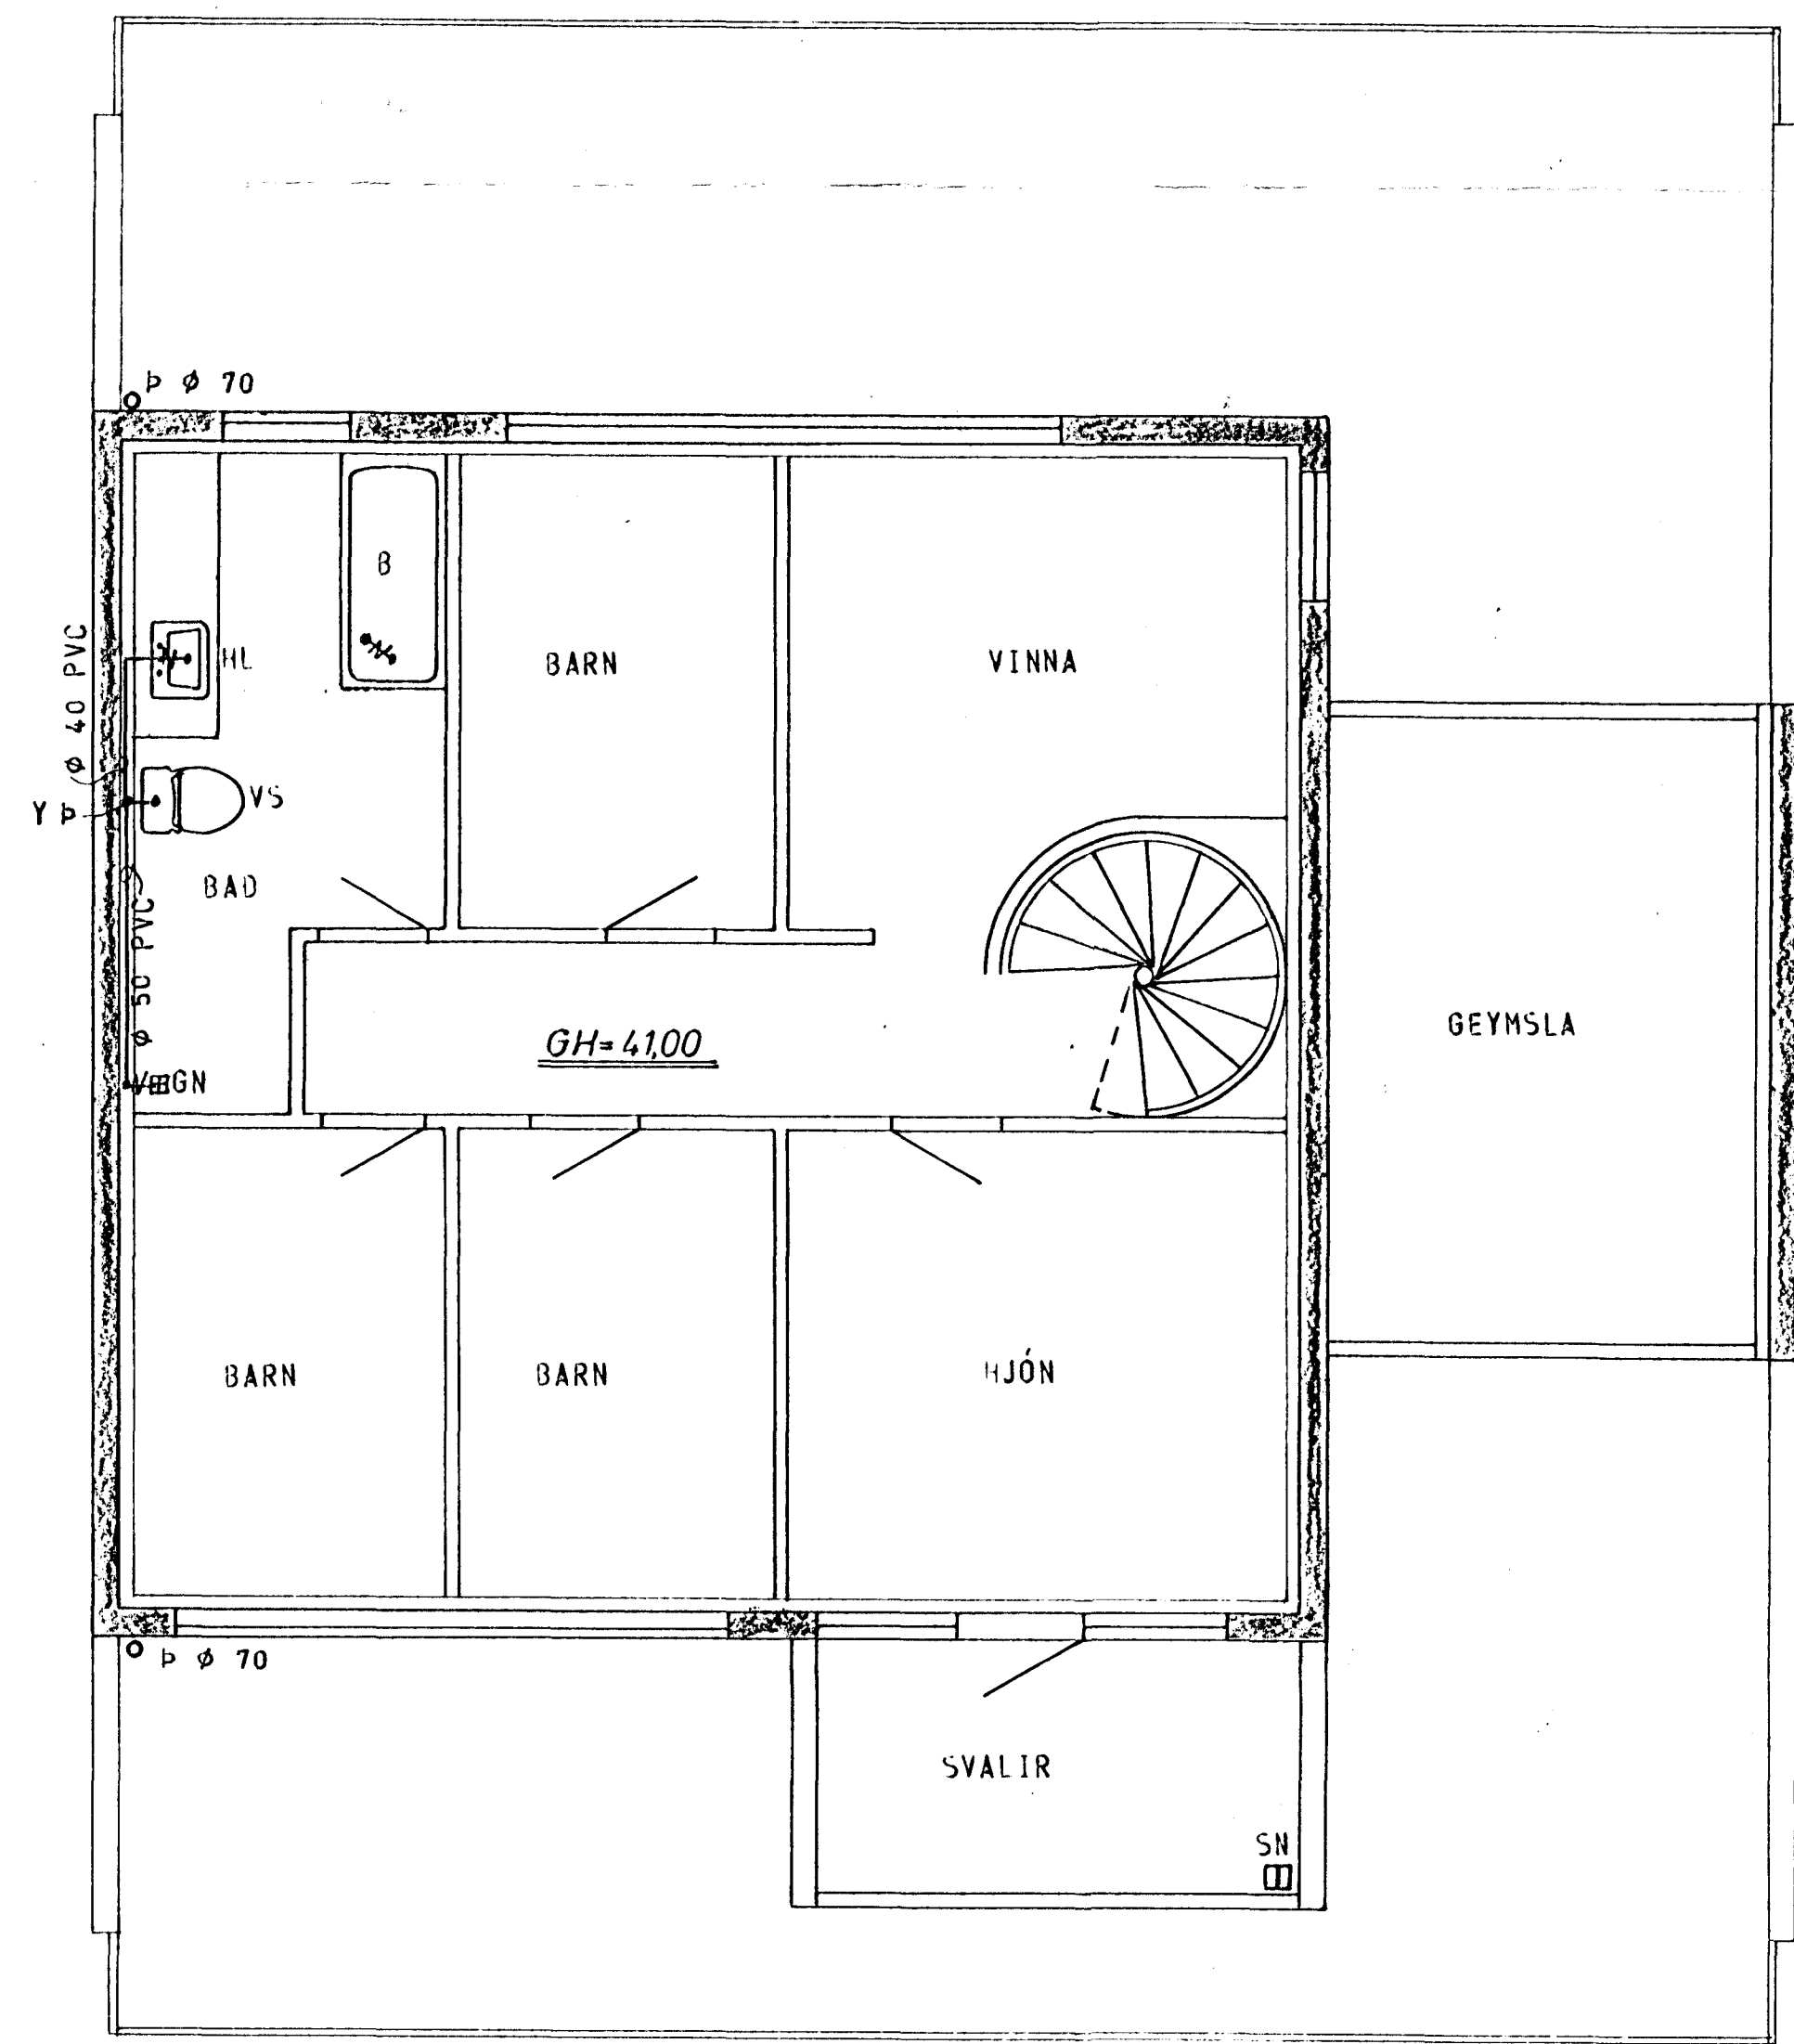

AFSTAÐA 1:500

GRUNNMYND - JARÐHÆÐ 1:50

GRUNNMYND - RIS 1:50

STAÐSETNING FRÆRENNISLISTAKJA SÉ SAMKVÆMT TEIKNINGU ARKITEKTS.

SKÝRINGAR SJÁ TEIKN. NR. 2.0

HÚS C III

TÚNHVAMMUR 4.	MÆLIKVARDI 1:500 1:50	VERK 8001	TEIKN NR 2.1
FRÆRENNISLÖGN - GRUNNMYND	Hannað: 8 Teiknað: 37.	Yfirfarð: 8 Samþ: 8	DAGS JÚNÍ 80
JÓHANN GUNNAR BERGPÓRSSON STRANDGÖTU 11 - HAFNARFIRÐI - SÍMI 53315	VERKFR MVFI	BREYTT	