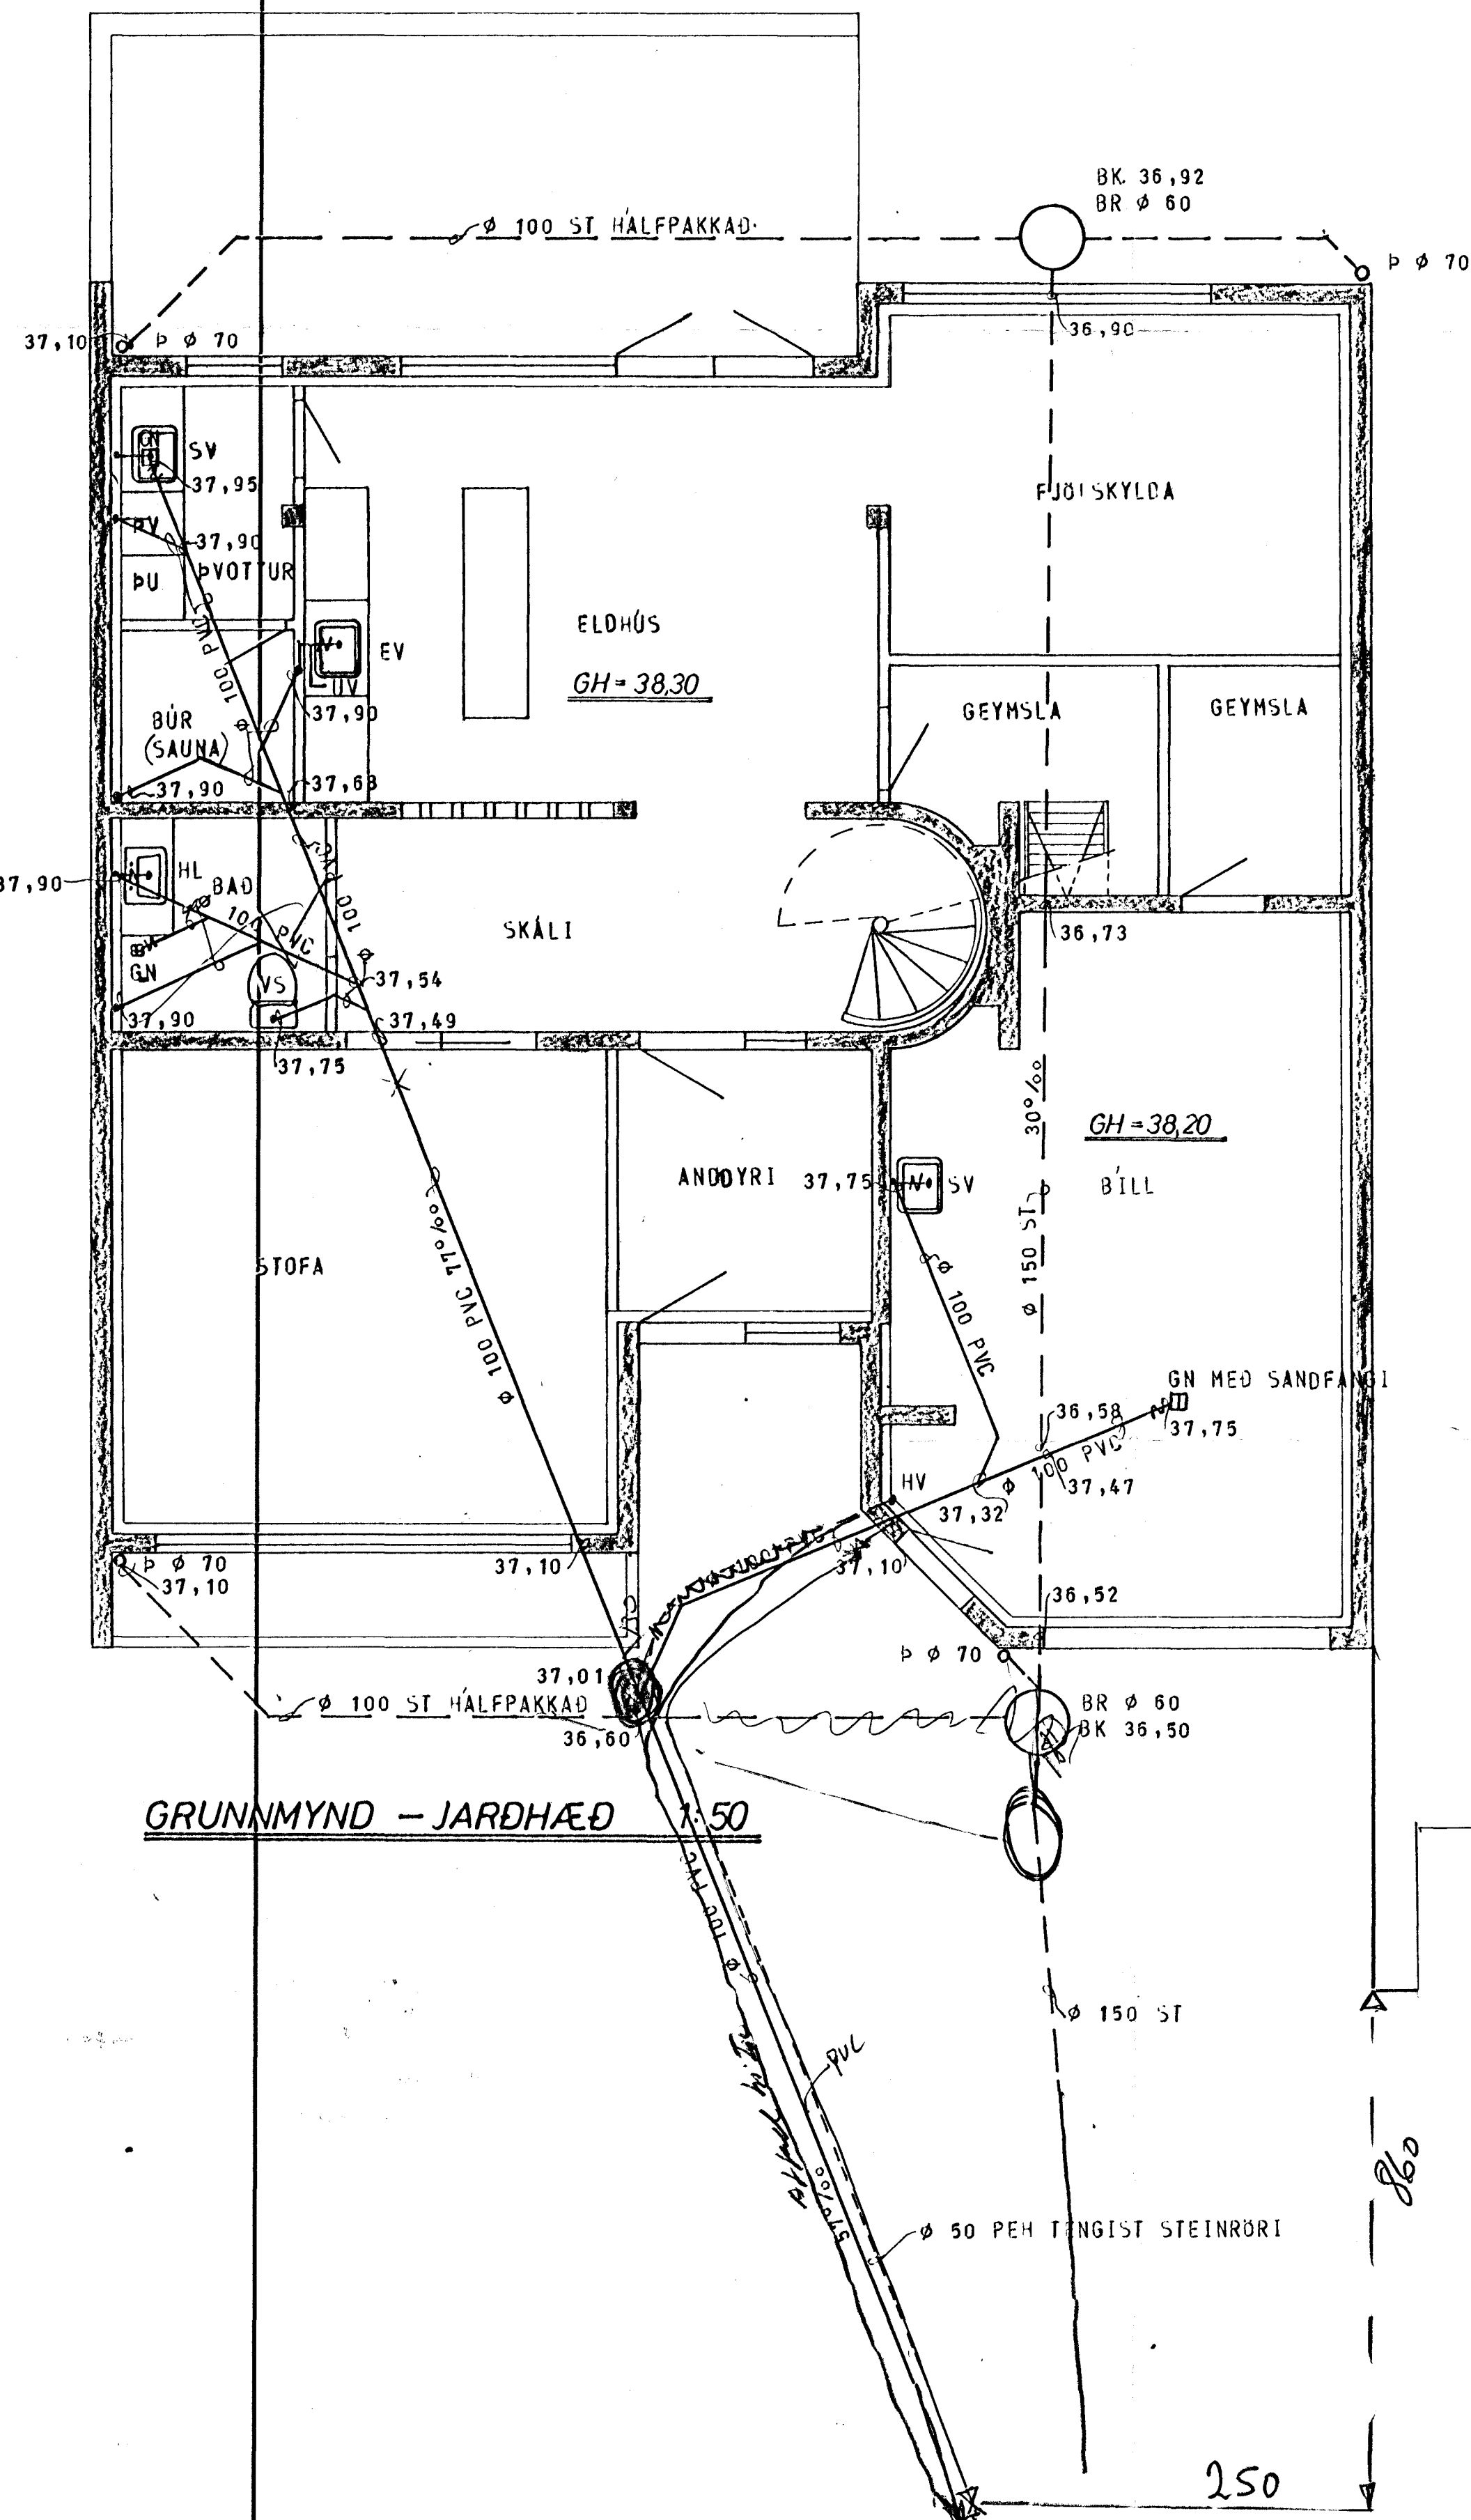

AFSTAÐA 1:500

GRUNNMYND - JARÐHÆÐ 1:50

GRUNNMYND - RIS 1:50

STAÐSETNING FRÆRENNISLISTAKJA SÉ SAMKVÆMT TEIKNINGU ARKITEKTS.

SKÝRINGAR SJÁ TEIKN. NR. 2.0

HÚS C III

TÚNHVAMMUR 4.	MÆLIKVARDI 1:500 1:50	VERK 8001	TEIKN NR 2.1
FRÆRENNISLÖGN - GRUNNMYND	Hannað: 8 Teiknað: 37.	Yfirfarð: 8 Samþ: 8	DAGS JÚNÍ 80
JÓHANN GUNNAR BERGPÓRSSON STRANDGÖTU 11 - HAFNARFIRÐI - SÍMI 53315	VERKFR MVFI	BREYTT	