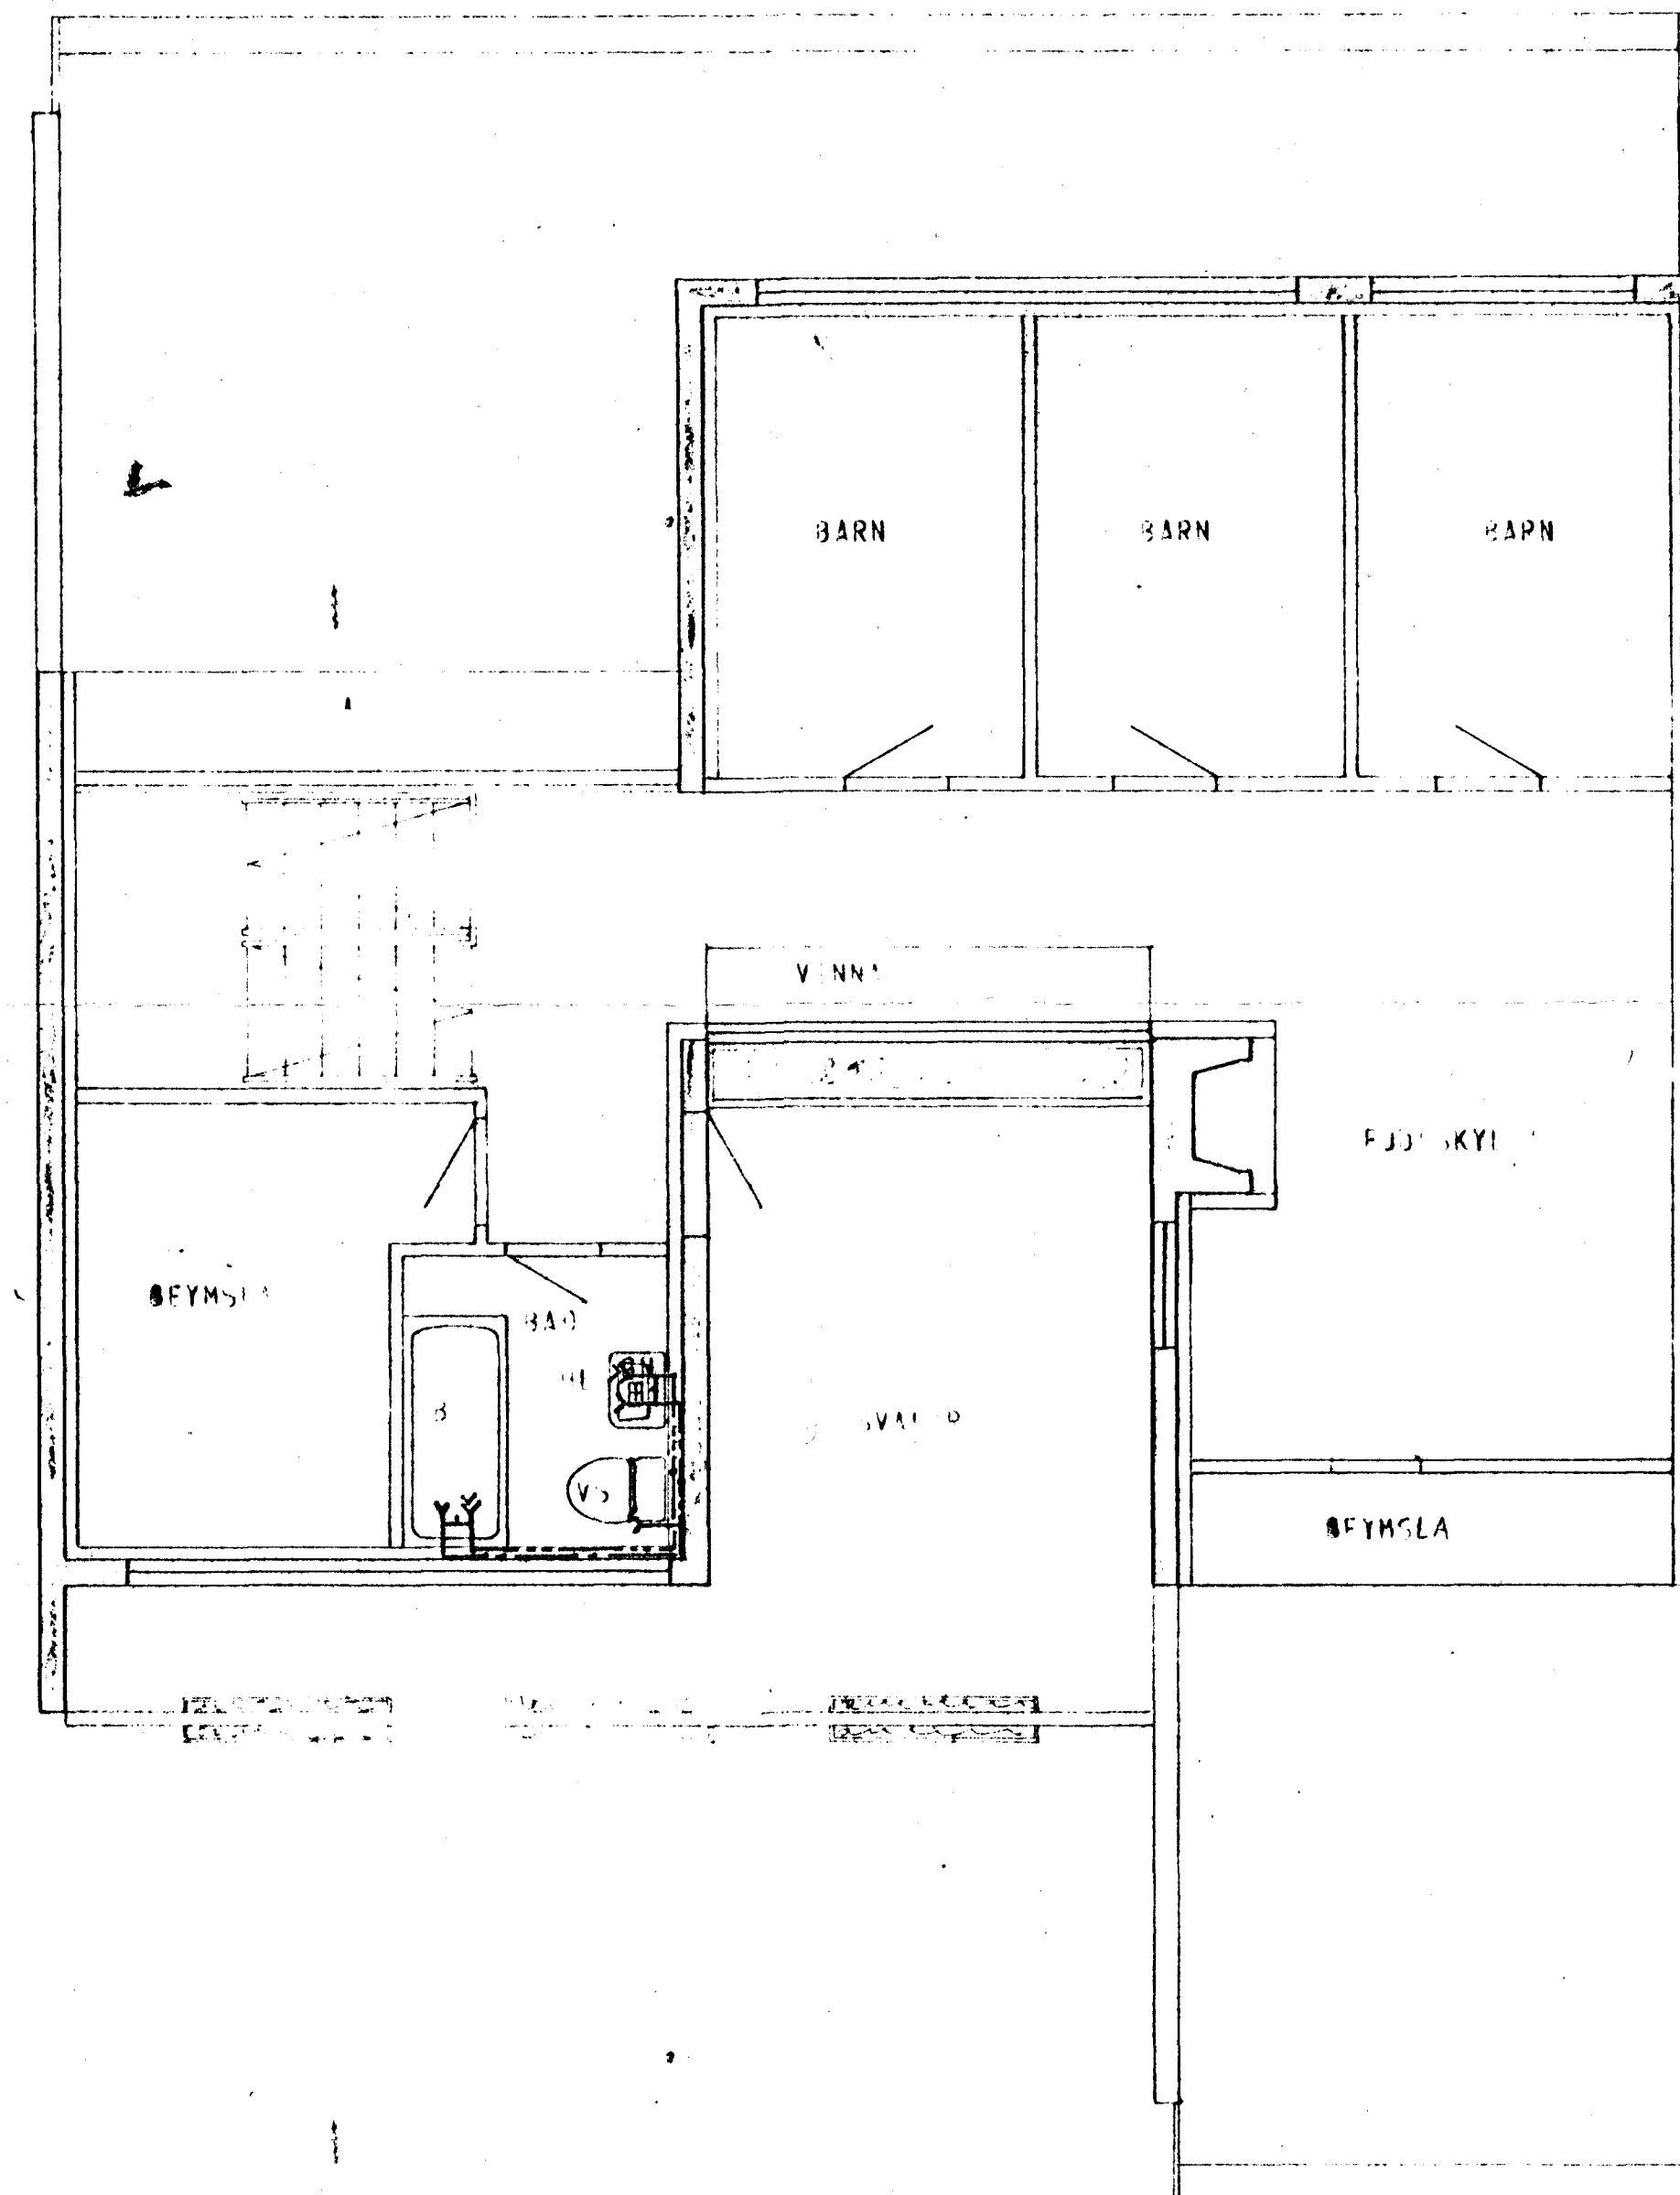

GRUNNMYND - HÆÐAR 1:50

Ø 32 PLAST Í SKURDI MEÐ FRÆRENNSLIÐUGN

GRUNNMYND - RIS 1:50

SKÝRINGAR SJÁ TEIKN. NR. 20

HÚS D.

TÚNHVAMMUR 5	MÆLKVARDI 1:50	VERK 8001	TEIKN NR 23
VATNSLÖGN - GRUNNMYND	Hannað Teiknað 84	Vitnað Samb 30	DAGS MÁÍ '80
JÓHANN GUNNAR BERGPÓRSSON VERKFR. MVFI	BREYTT MÁÍ '81.		