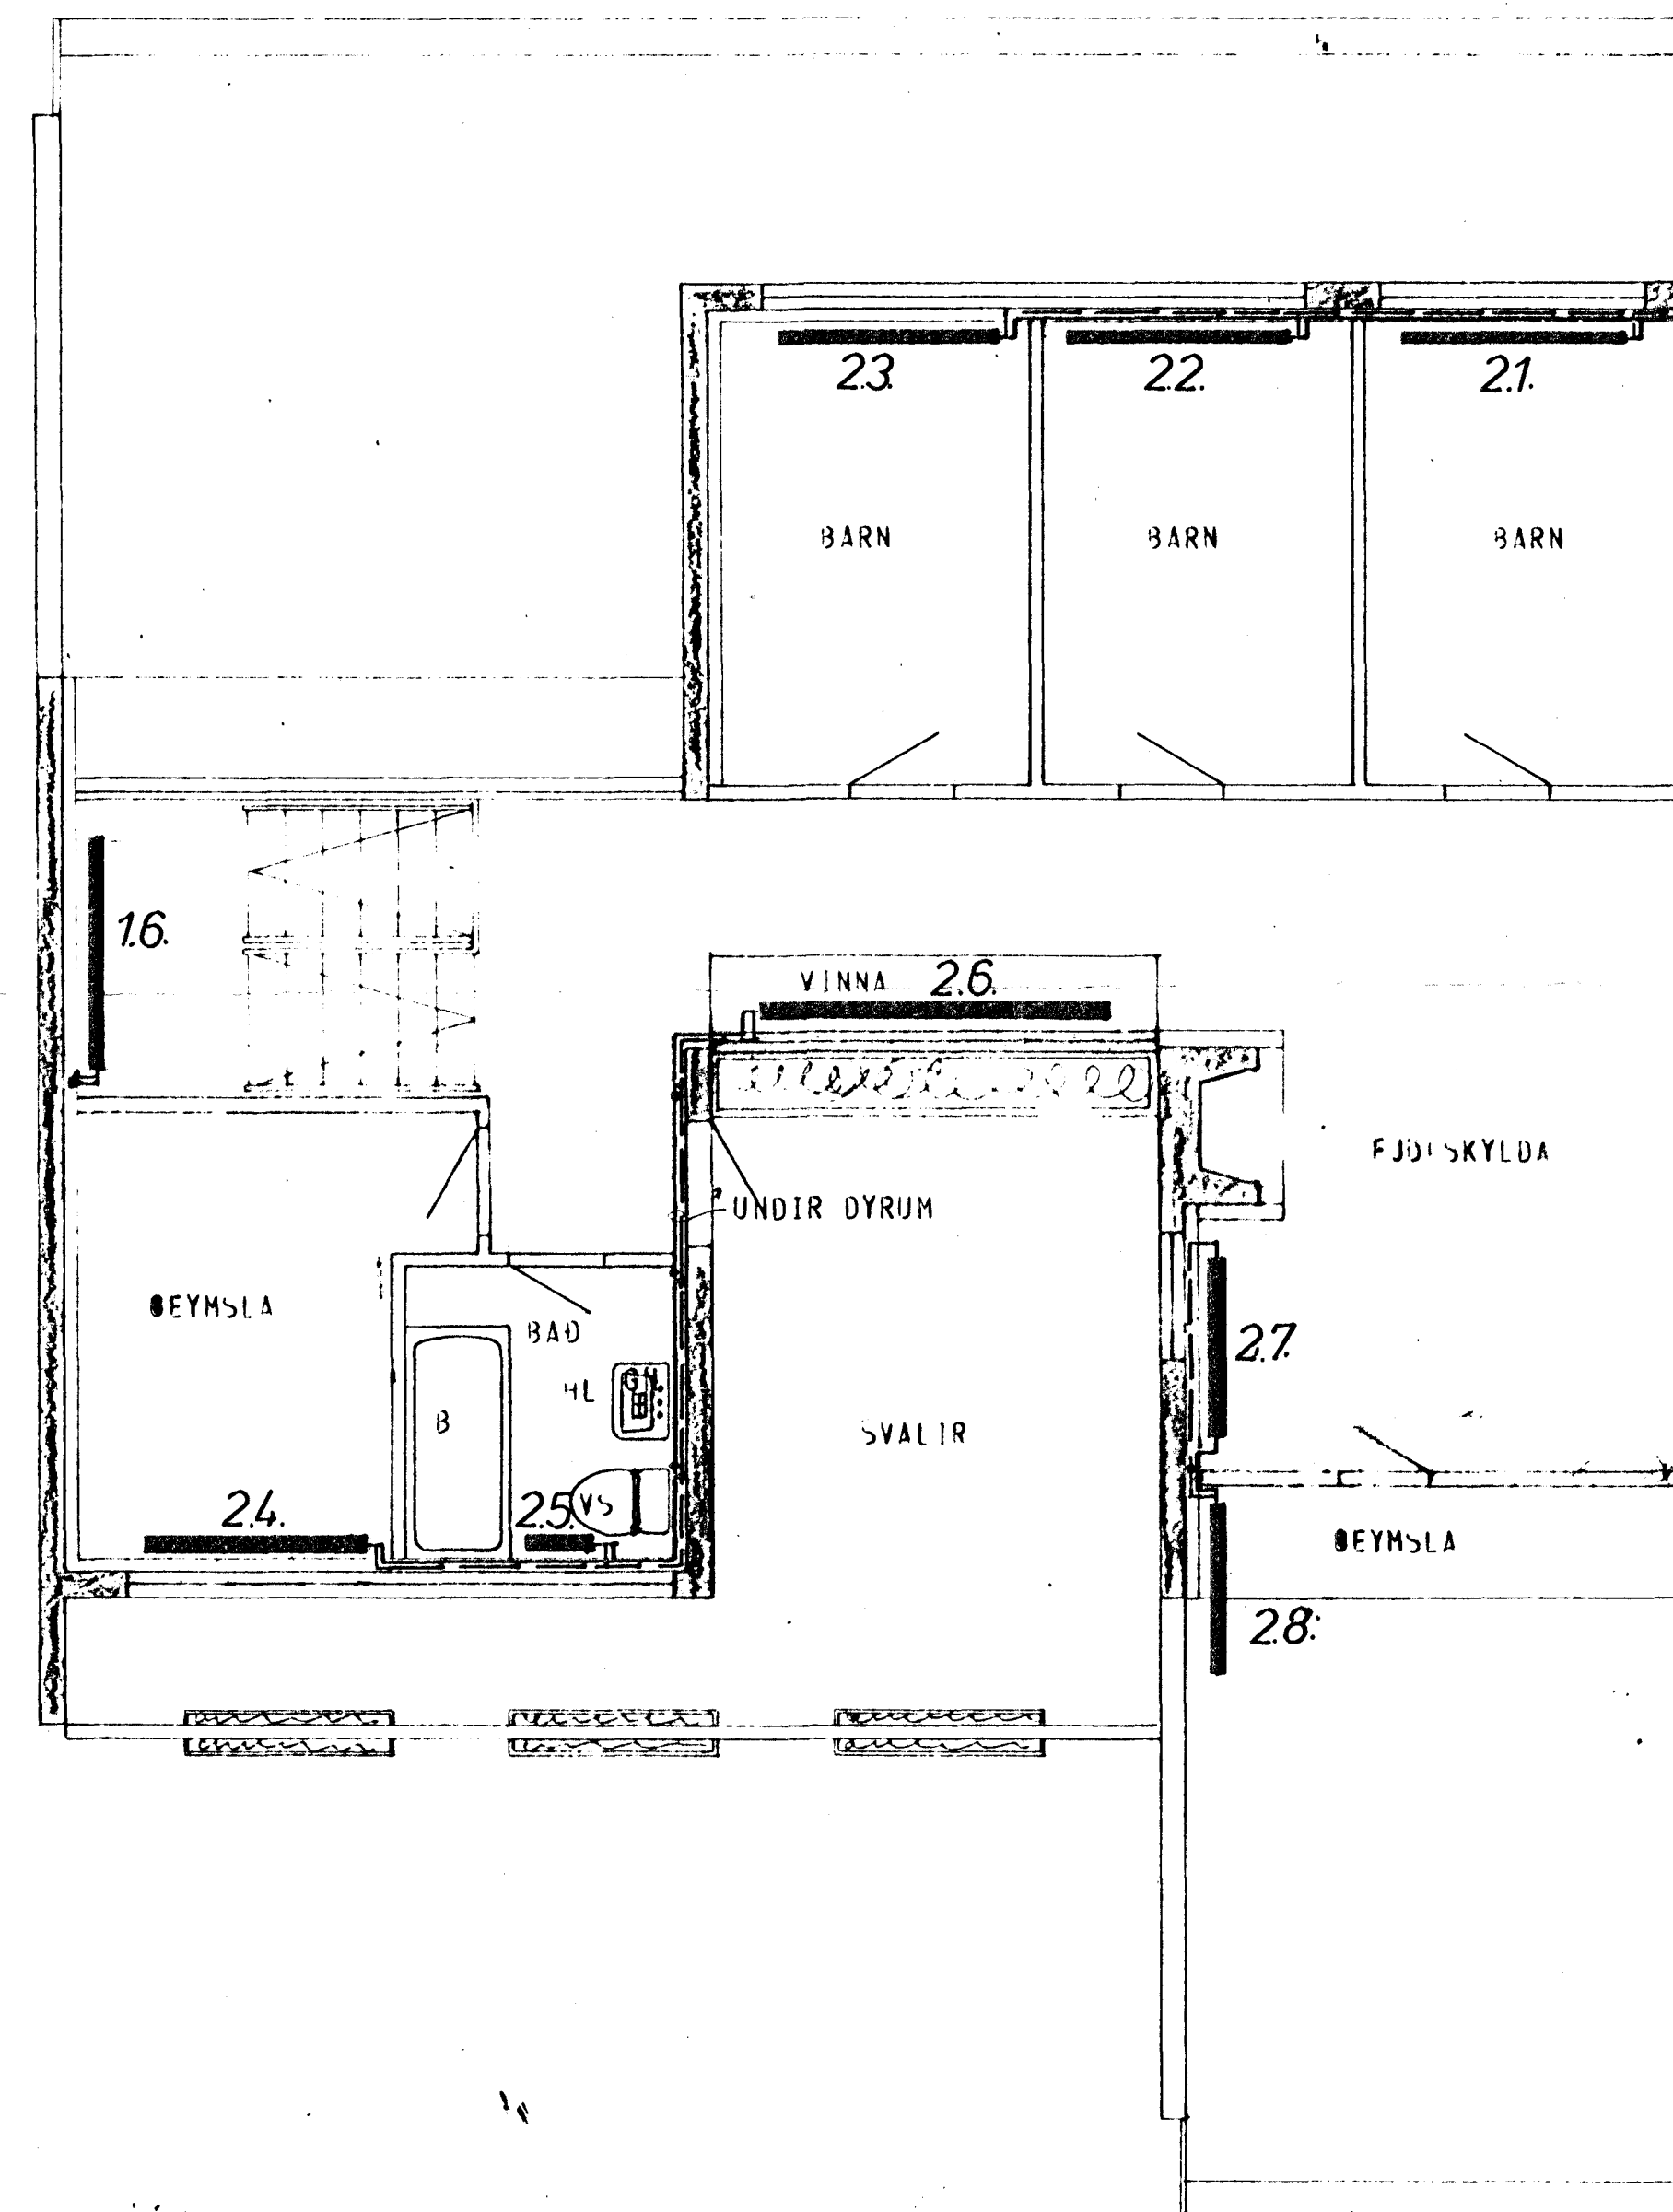

GRUNNMYND - HÆÐAR 1:50

GRUNNMYND - RIS 1:50

ATH
 STAÐSETNING OFNA, SVÖ OG MÆÐIR OG LENGDIR
 ER AKYVEDIN AF ARKITEKT HÚSSINS.

SKÝRINGAR SJÁ TEIKN NR. 20.

HÚS D.

TÚNHVAMMUR 5	MÆLKVARDI 1:50	VERK 8001	TEIKN NR 25.
HITALÖGN - GRUNNMYND	Hannað Teiknað	Húland Samb.	DAGS MÁI '80
JÓHANN GUNNAR BERGPÓRSSON VERKFR. MFI STRANDGÖTU 11 - HAFNARFIRÐI - Sími 53315	BREYTT MÁI '81.		