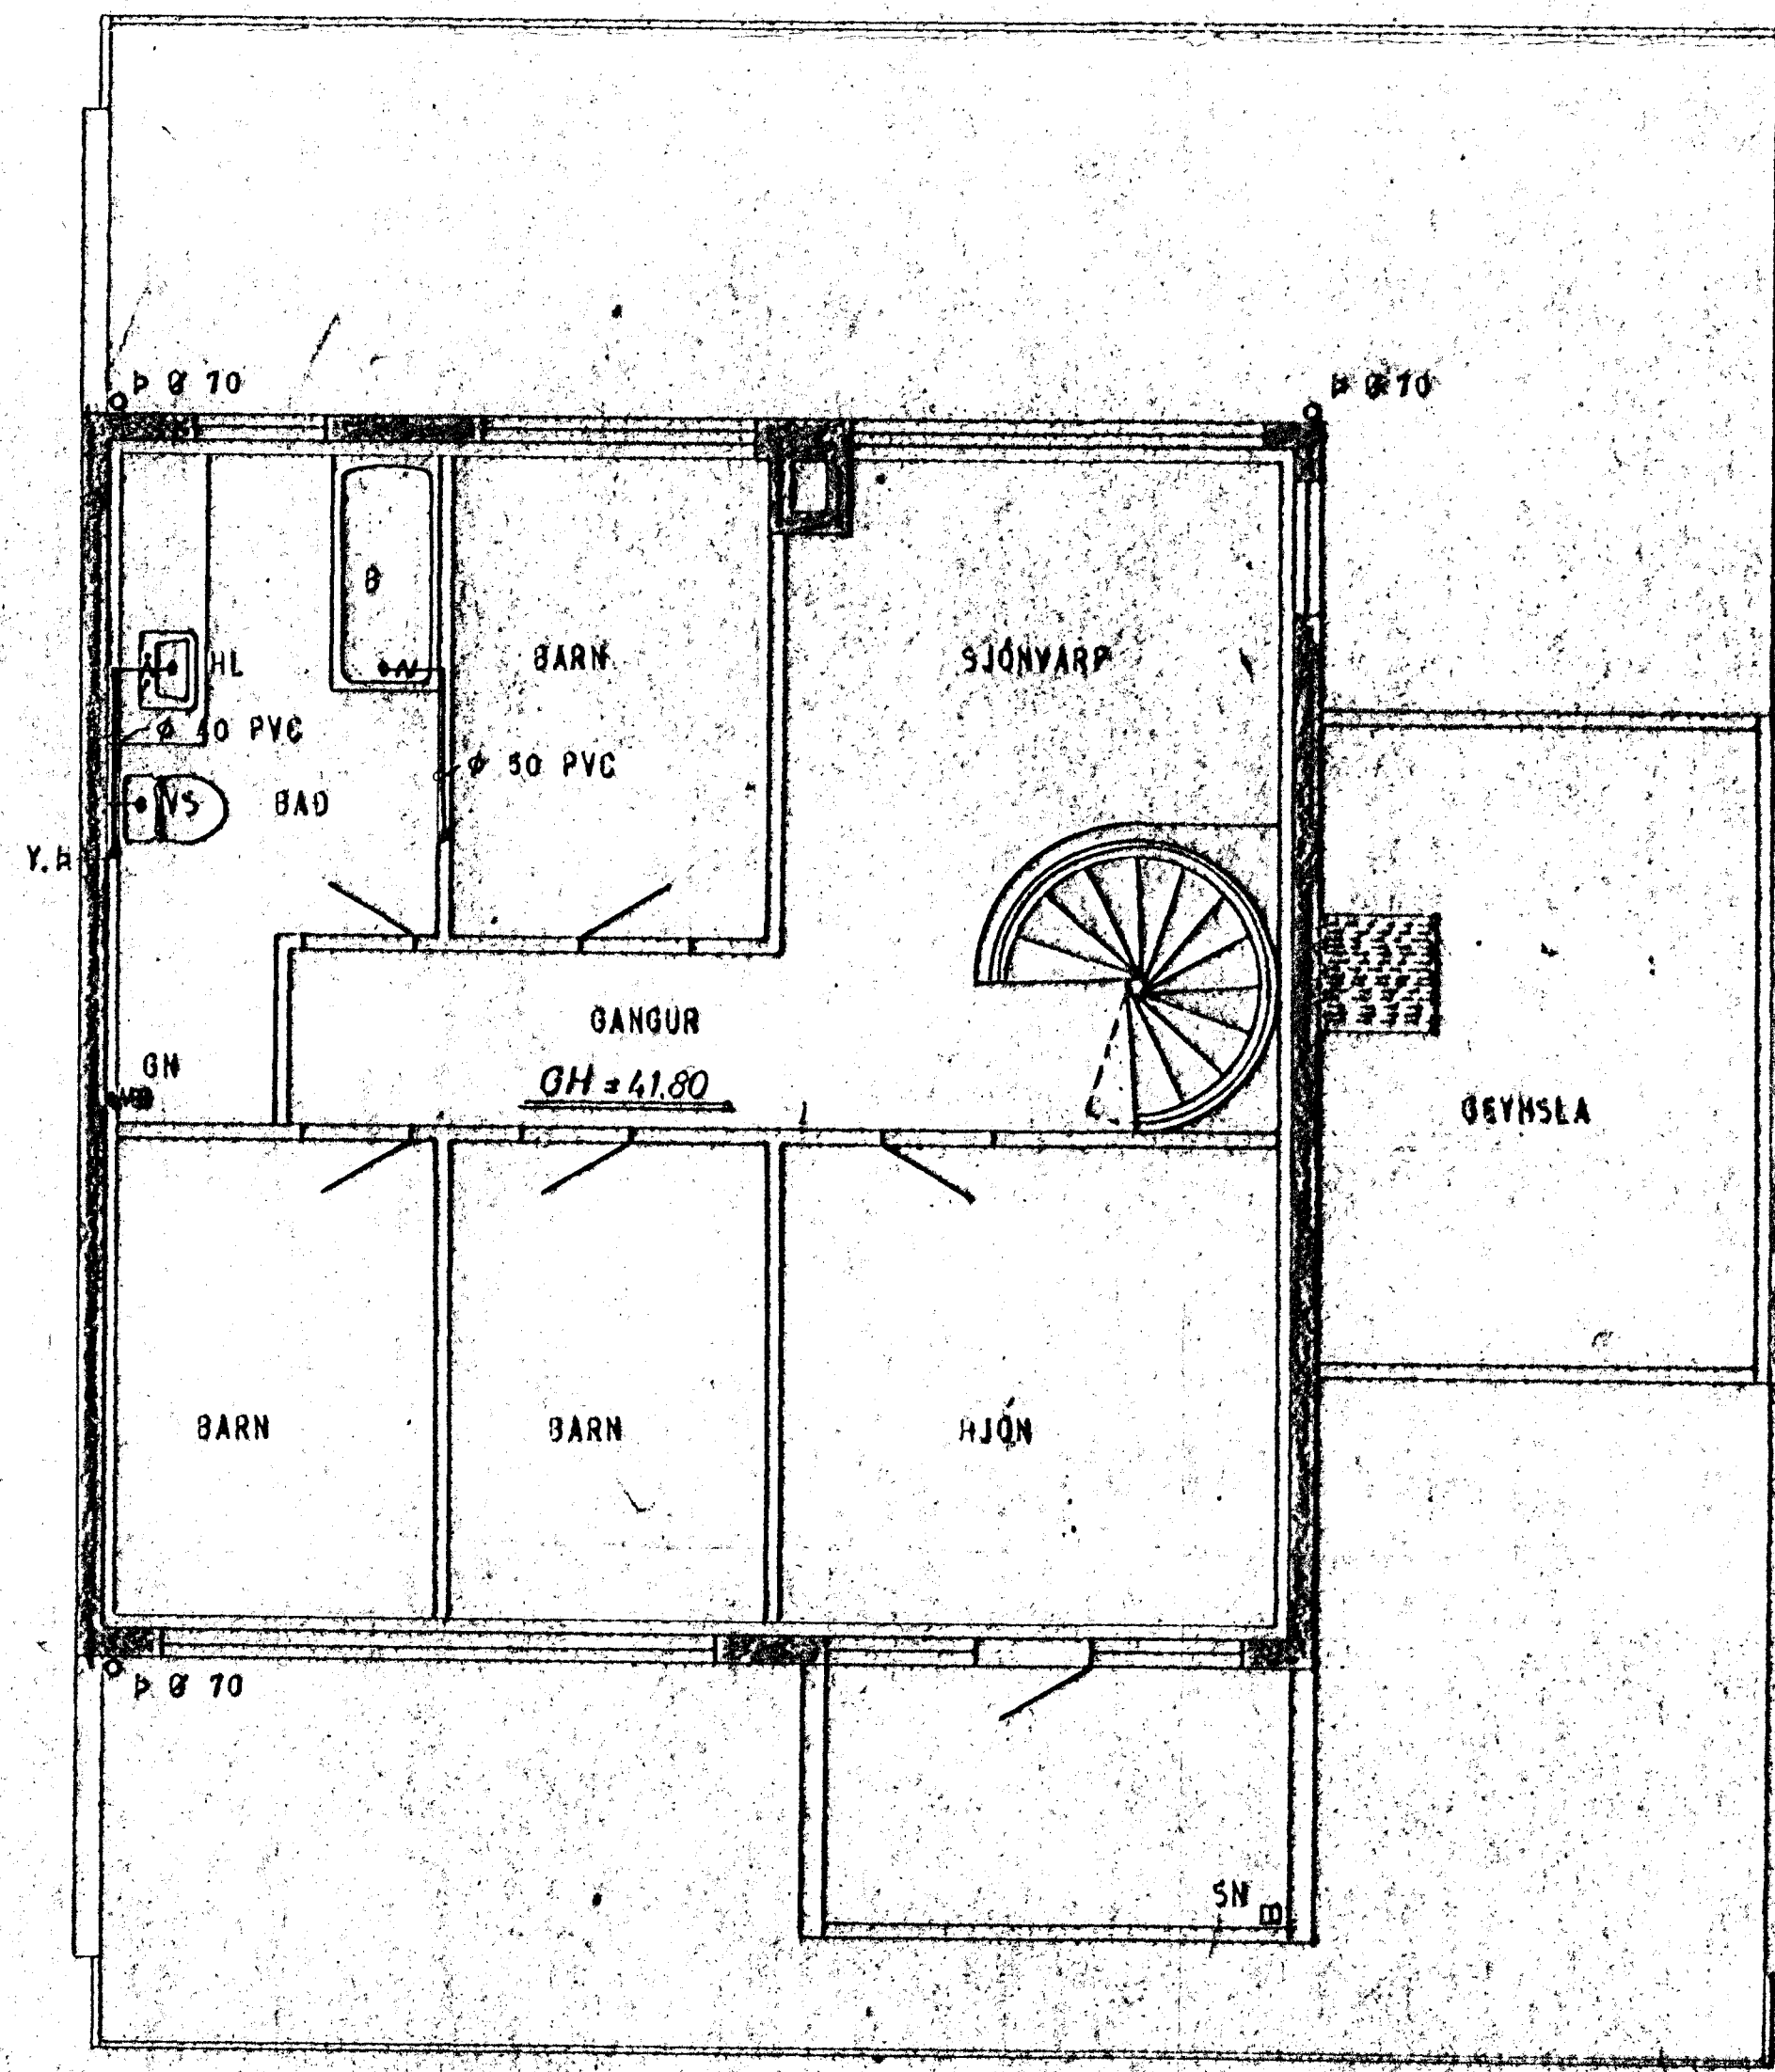

GRUNNMYND - JARÐHÆÐ 1:50

GRUNNMYND - FÍS 1:50

AFSTADA 1:500

STAÐSETNING FRÆRENNISLÍSTAKJA 58 SAKKYFHT  
TEIKNINGU ARKITEKTS

SKÝRINGAR SÍÐA TEIKN. NR. 20 MÚS. 9. II.

|  |                             |                      |                      |
|--|-----------------------------|----------------------|----------------------|
| TÚNHVAMMUR 6   | WELIYVANDI<br>1:500<br>1:50 | VERM<br>8001         | TEIKN. NR.<br>21     |
| FRÆRENNISLÍSLÖGN - GRUNNMYND   | Staðsetning<br>1:500        | Staðsetning<br>1:500 | Staðsetning<br>1:500 |
| JÓHANN GUNNAR BERGPÓRSSON VERKFR. M.V.F.<br>STRANDGÖTU 11 - HAFNARFIRÐI - SÍMI 53315 | Staðsetning                 |                      |                      |