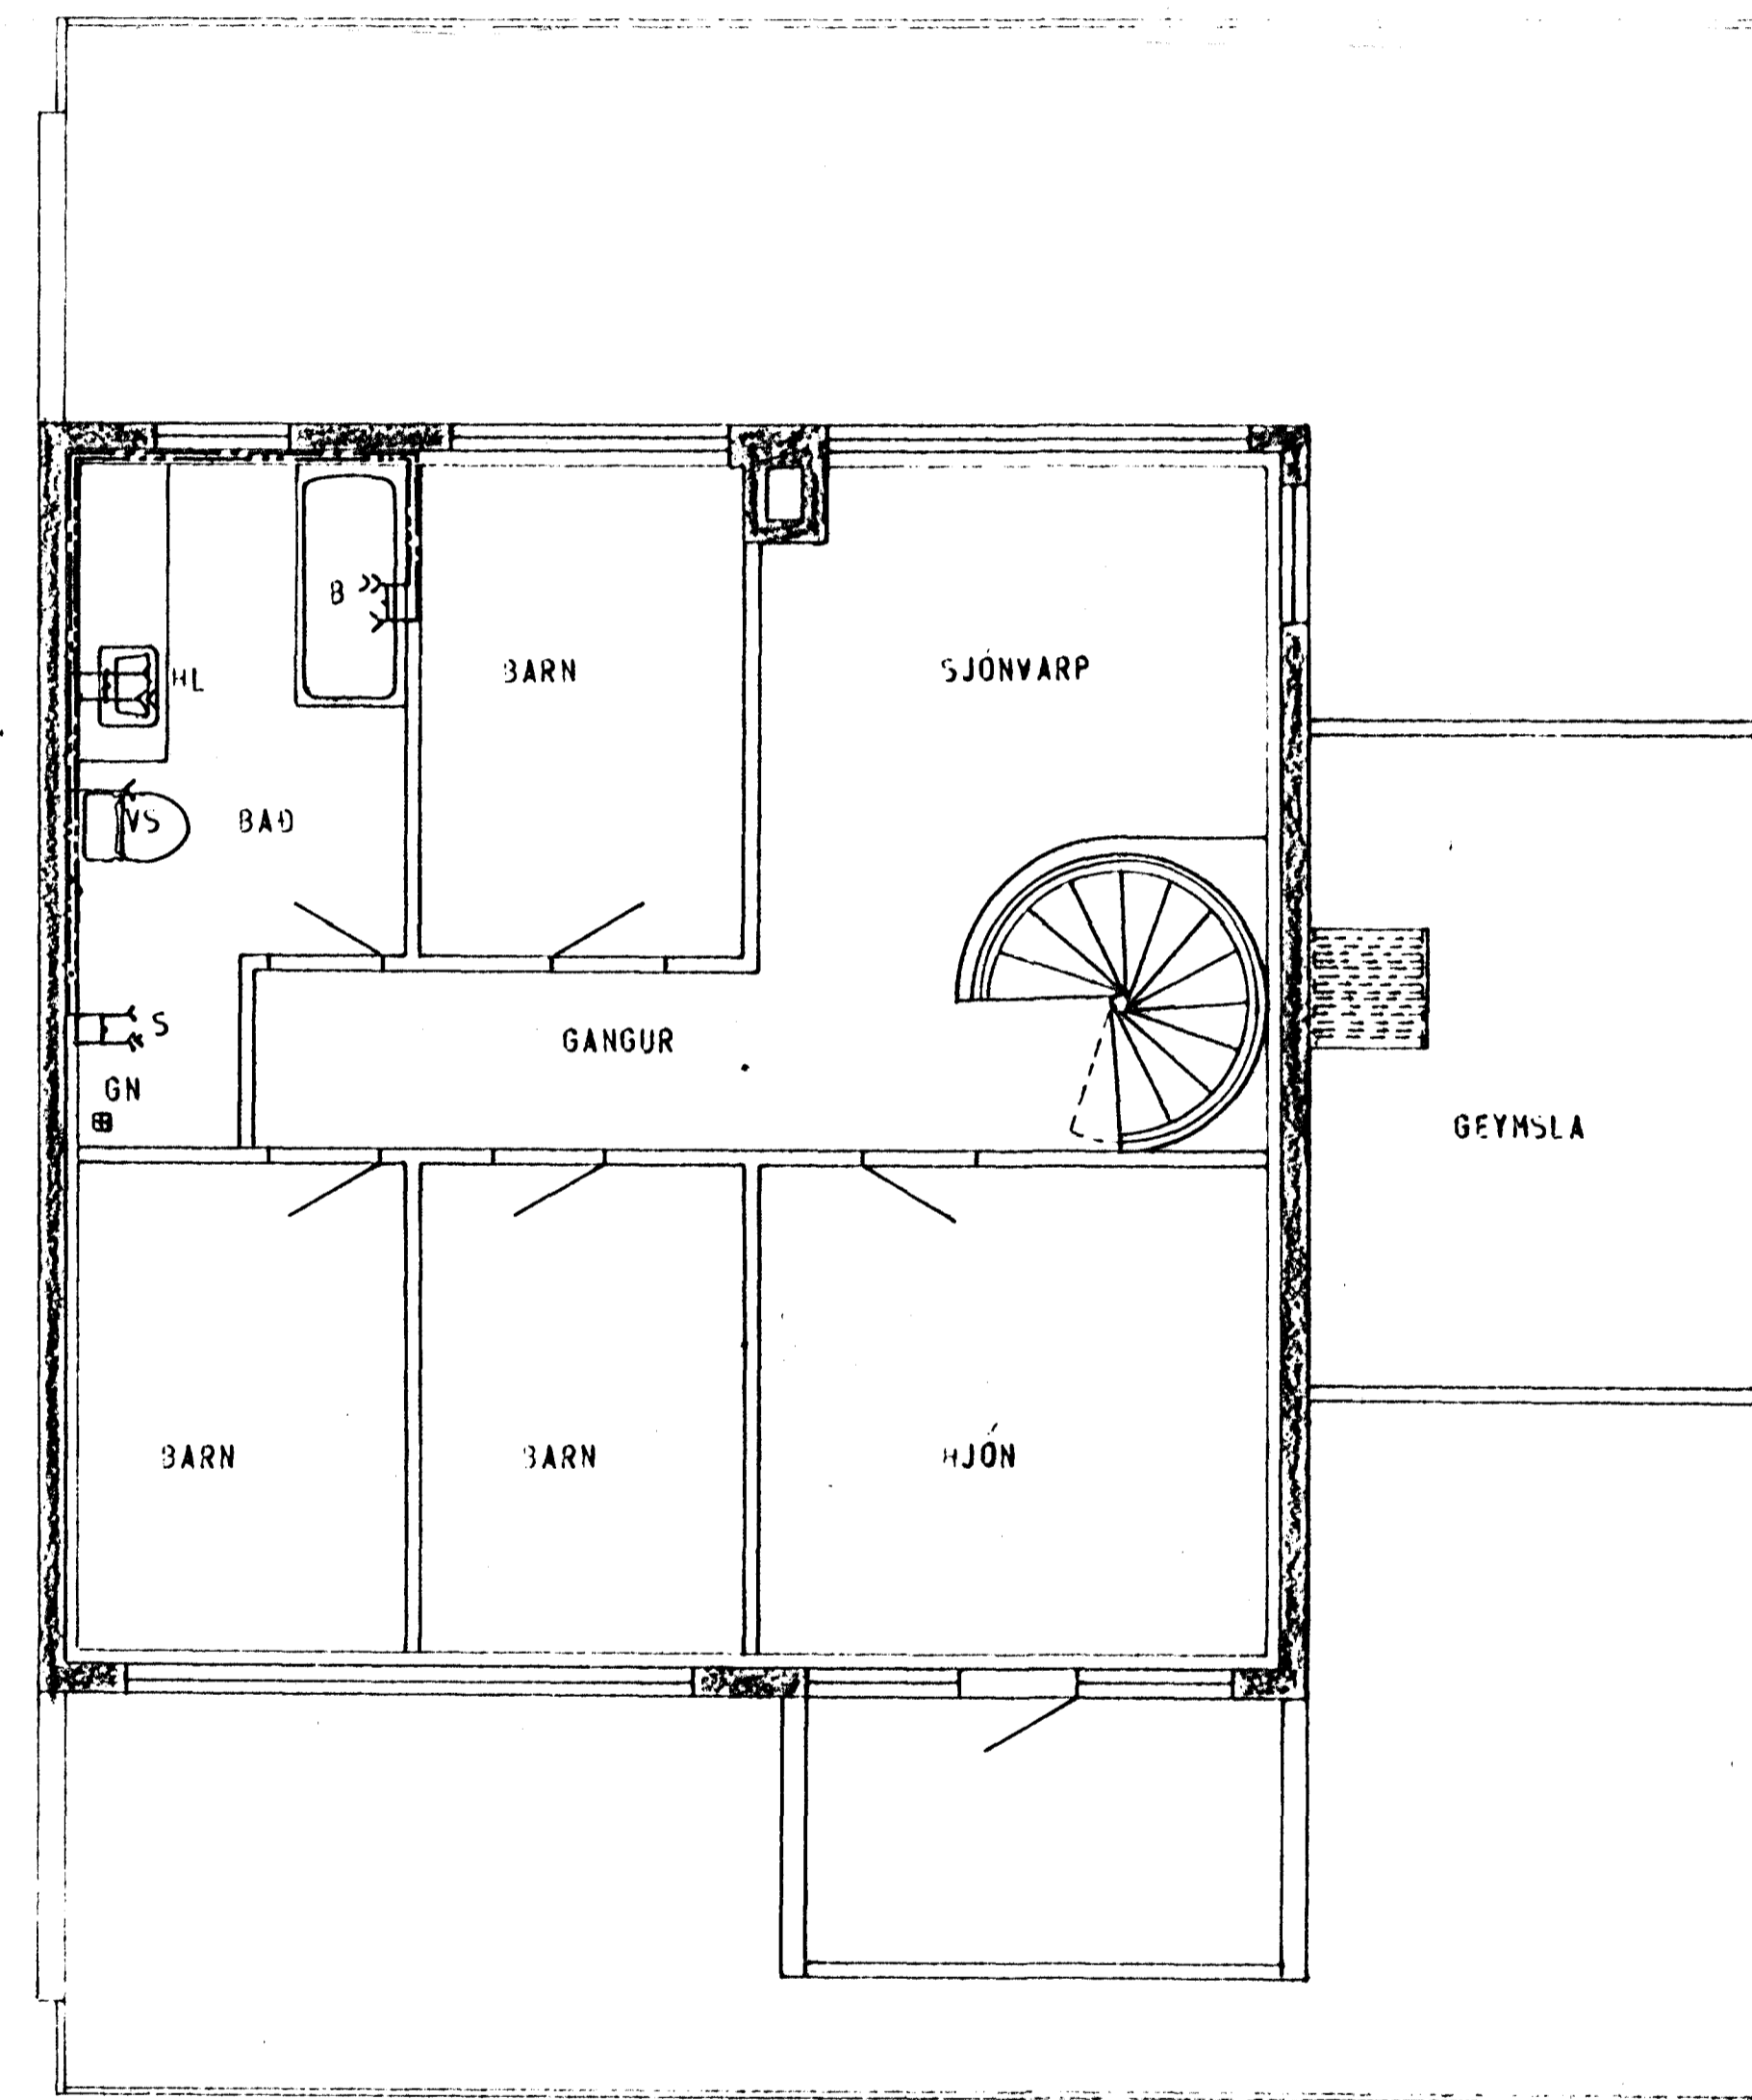

GRUNNMYND - JARÐHÆÐ 1:50

GRUNNMYND - RIS 1:50

AFSTAÐA 1:500

SKÝRINGAR SJÁ TEIKN NR. 20.

HÚS C II

TÚNHVAMMUR 6,	MÆLIKVARDI 1:500 1:50	VERK 8001	TEIKN NR 23.
VATNSLÖGN - GRUNNMYND	Hannað: / Teiknað: 87	Yfirleitað: / Samþ: 88	DAGS JÚN. 80
JÓHANN GUNNAR BERGÞÓRSSON VERKFR M.V.F.I. STRANDGÖTU 11 - HAFNARFIRÐI - SÍMI 53315	BREYTT		