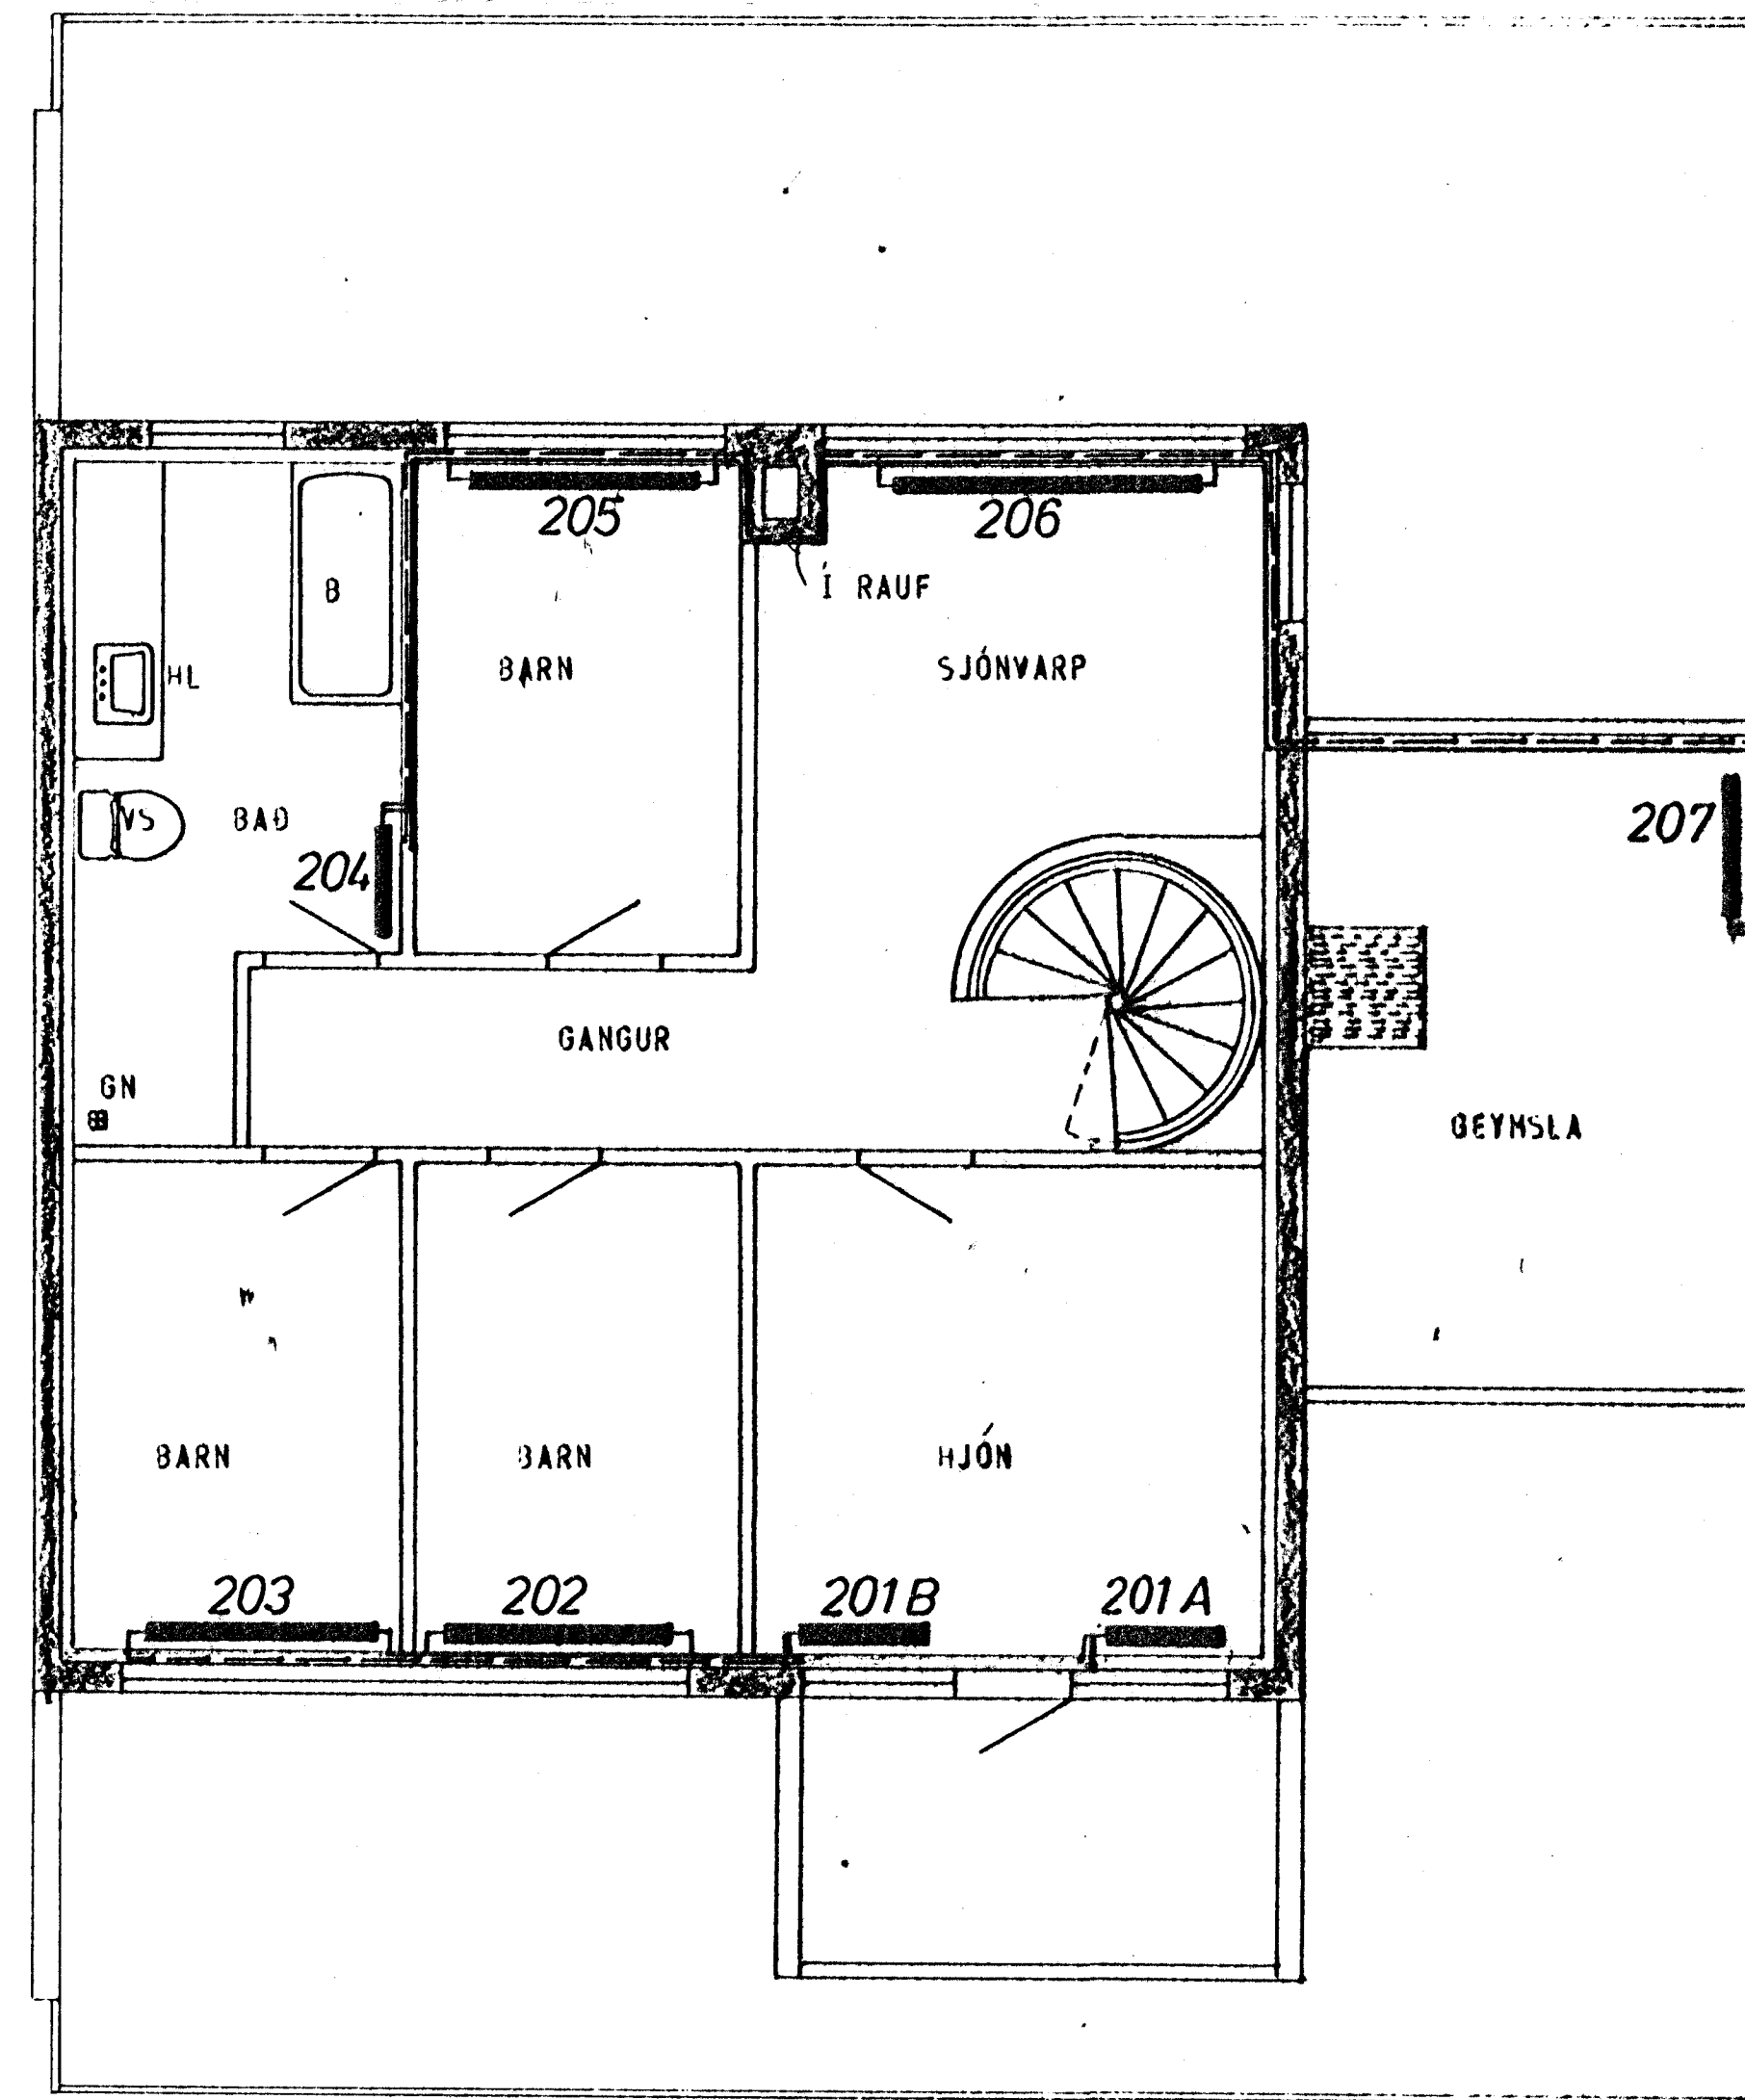

GRUNNMYND - JARÐHÆÐ 1:50

INNTAK HITAVEITU

GRUNNMYND - RIS 1:50

AFSTAÐA 1:500

SKÝRINGAR SJA TEIKN. NR. 20. HÚS C II

TÚNHVAMMUR 6	MÆLIKVAMMUR 11 500 1:50	VEYRI 8001	TEIKN NR 25
HITALÖGN - GRUNNMYND	Harpa Teiknað 3/80	Yfirlit Samb. 8/80	DAGS JUNI 80
JÓHANN GUNNAR BERGPÓRSSON VERKFR. MVR STRANDGÖTU 11 - HAFNARFIRDI - SÍMI 93319	BREYTT		