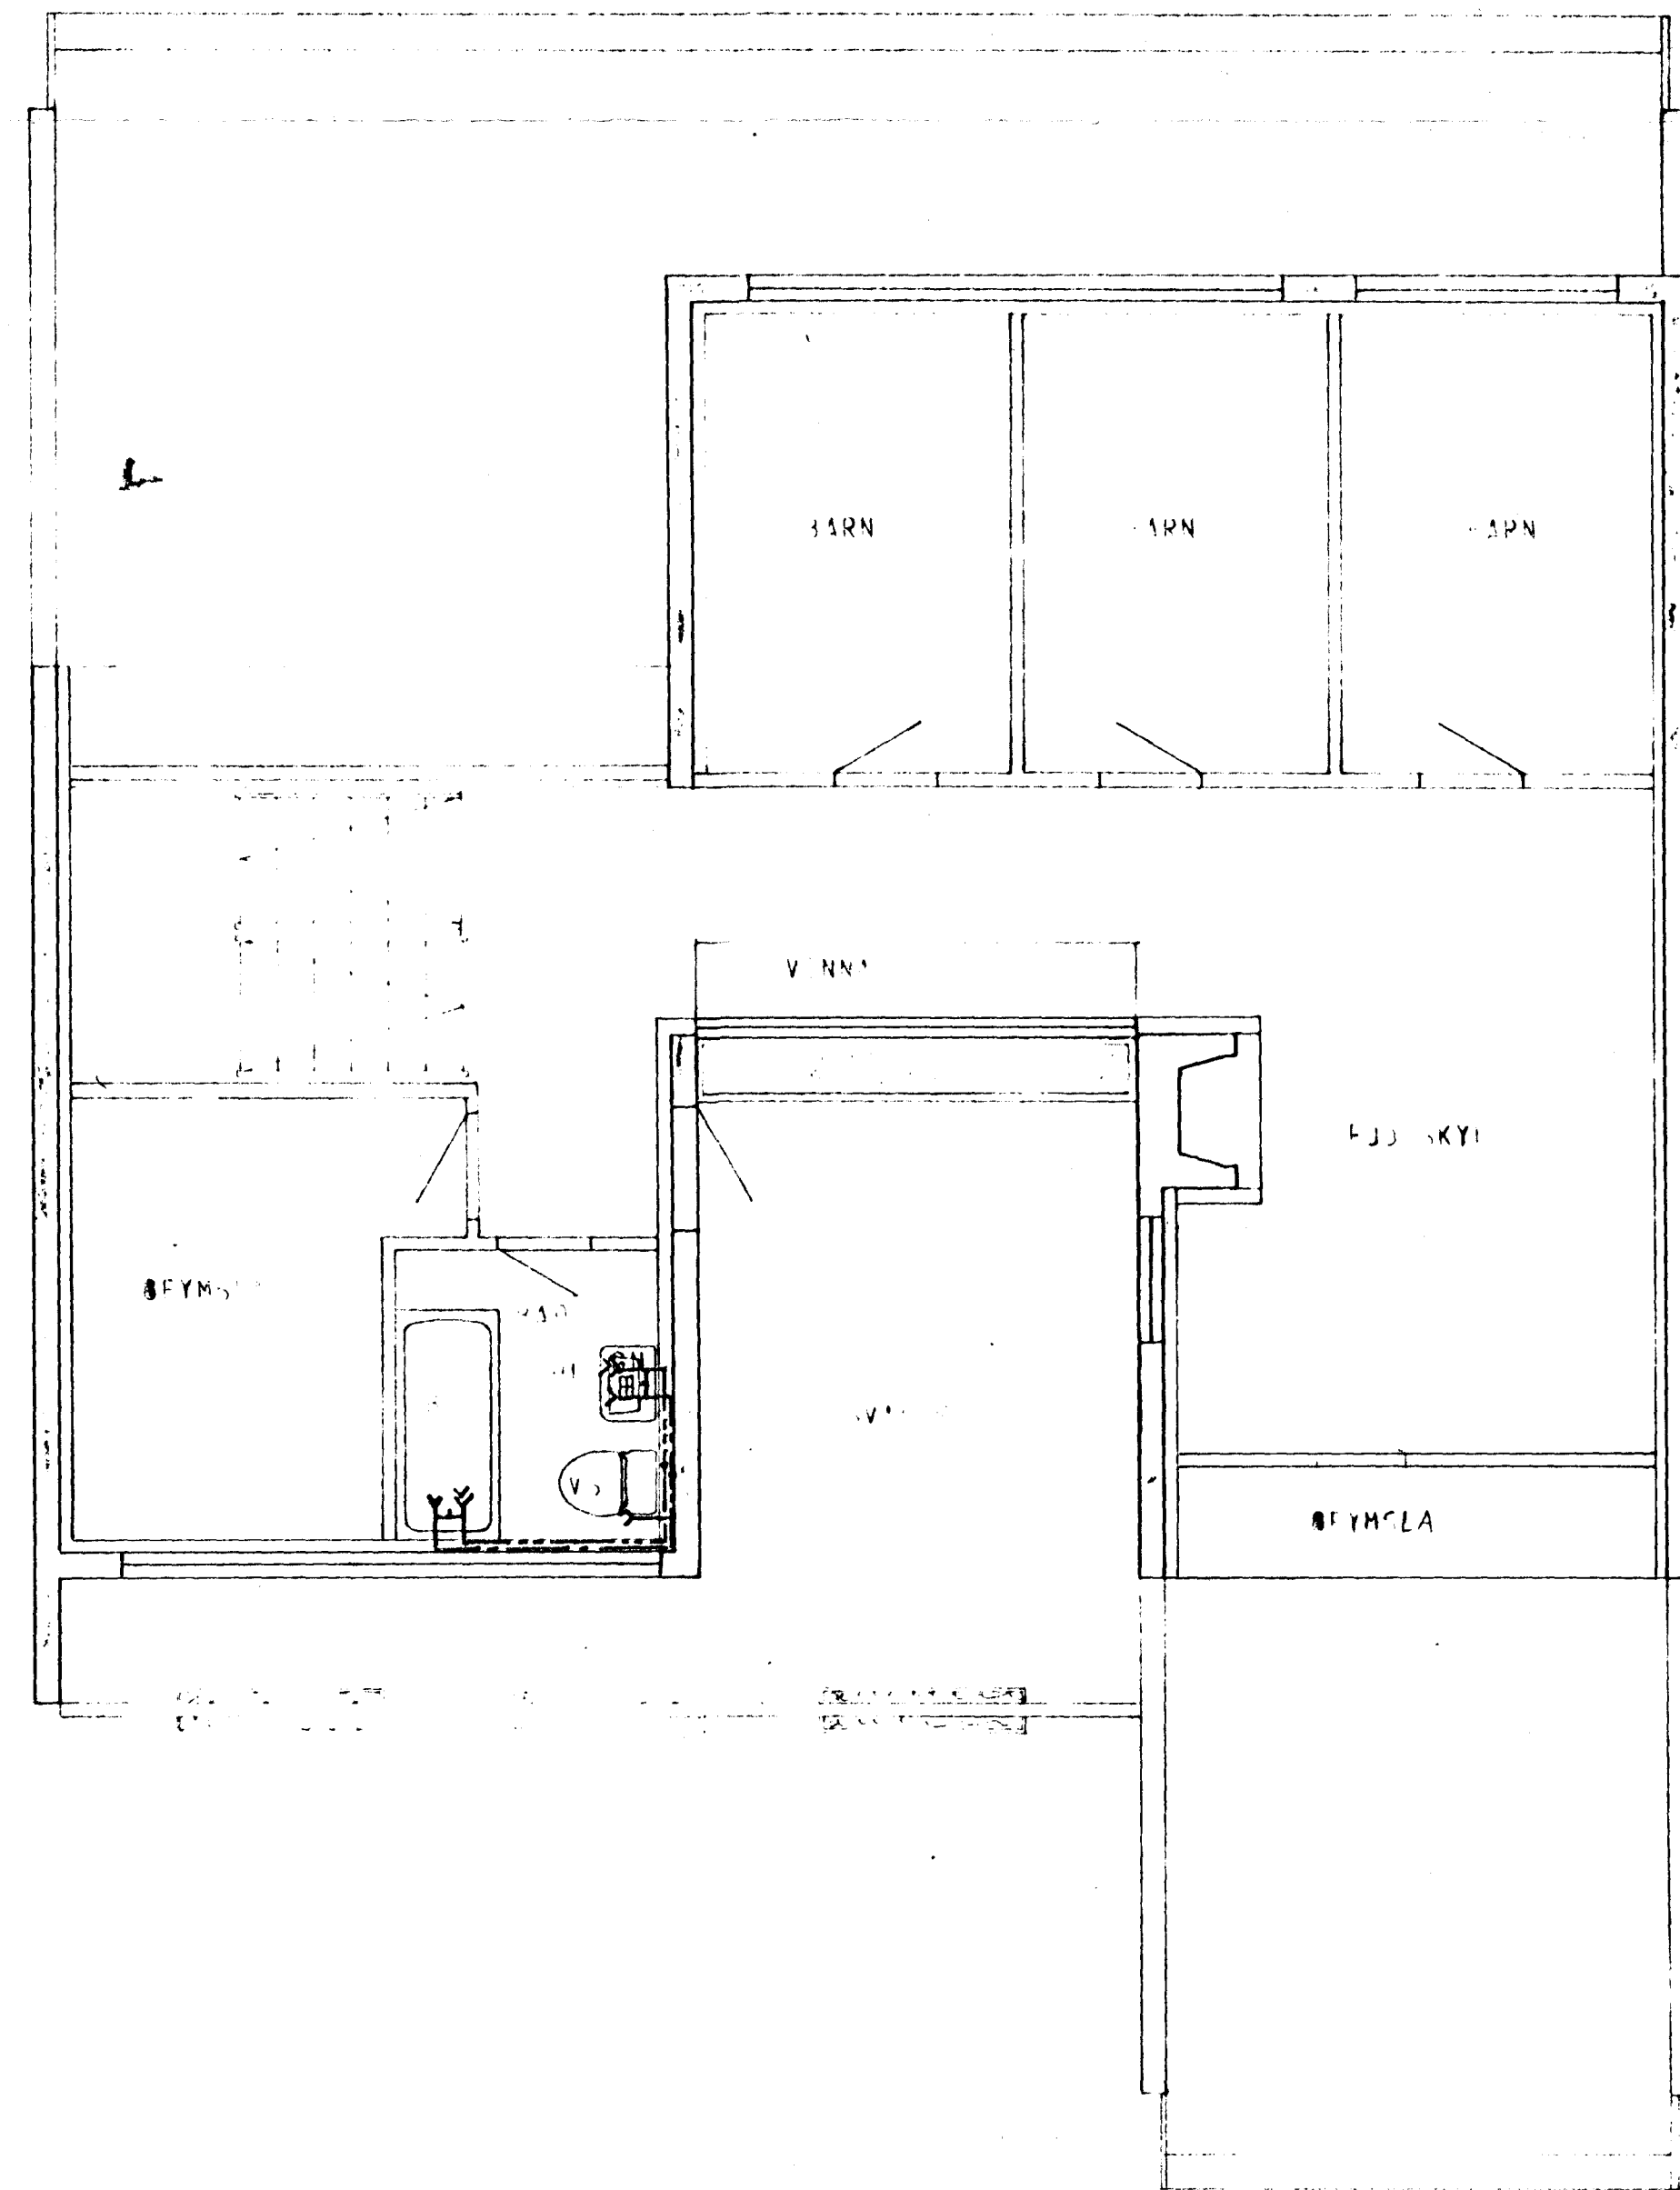

GRUNNMYND - HÆÐAR 1:50

Ø 32 PLAST Í SKURÐI MEG FRÆRENSLISLÖGN

GRUNNMYND - RIS 1:50

SKÝRINGAR SJÁ TEIKN NR 20

HÚS D.

TÚNHVAMMUR 7	MÁL KAUF 1:50	VERK 8001	TEIKN NR 23
VATNSLÖGN - GRUNNMYND	BYGGINGAVERKFRÆÐINGAR BQ	VERKFRÆÐINGAR Sarré 30	TEIKN MA 80
JÓHANN GUNNAR BERGÞORSSON VERKFR. MVFI	BYGGINGAVERKFRÆÐINGAR	VERKFRÆÐINGAR	TEIKN