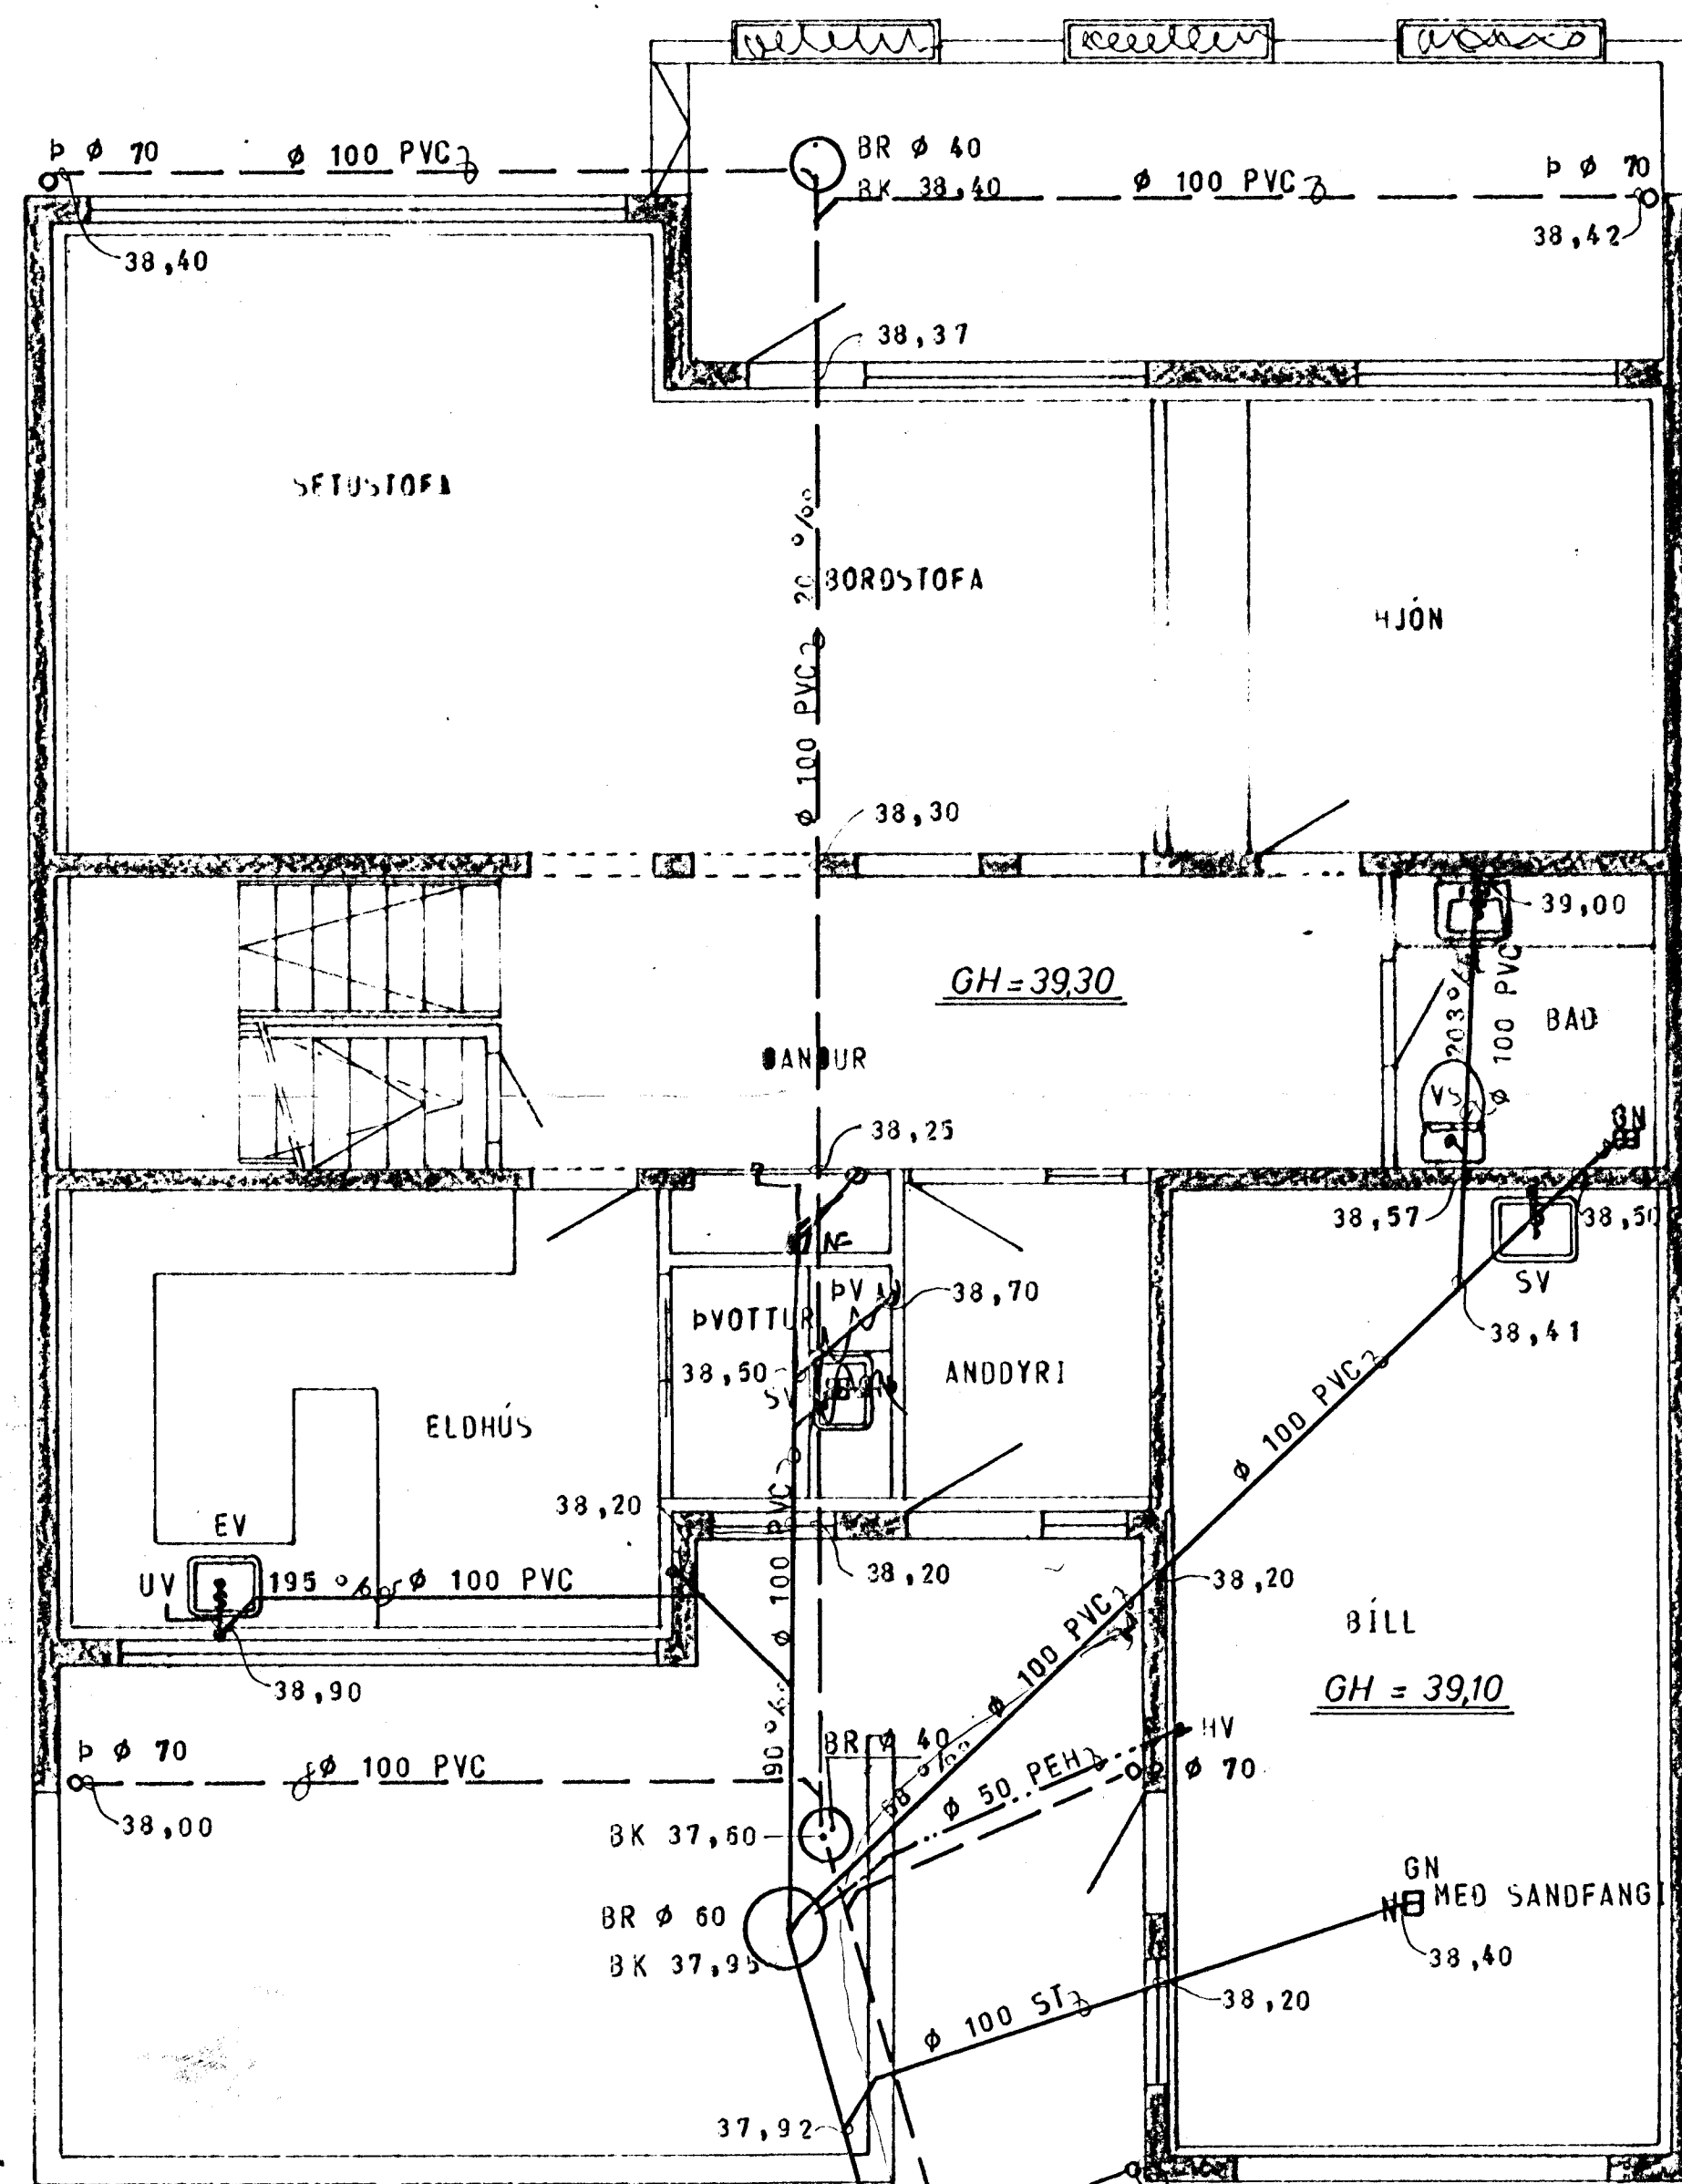

AFSTAÐA 1:500

GRUNNMYND - HÆÐAR 1:50

GRUNNMYND - RIS 1:50

STAÐSEFNING FRÆRENNISLISTAKJA SE SAMKVAMT
TEIKNINGU ARKITEKTS.

11. ág. 1980

SKÝRINGAR SJÁ TEIKN. NR. 20.

HÚS D.

TÚNHVAMMUR 7	MÆLIKVARÐI 1:50	VERK 8001	TEIKN NR 21.
FRÆRENNISLÖGN - GRUNNMYND	Hannað Teiknað	Virkað Samb.	DAGS MAI '80
JÓHANN GUNNAR BERGPÓRSSON - VERKFR. MVFI	BREYTT 1/9 '80		
STRANDGÖTU 11 - HAFNARFIRÐI - Sími 53315			

TK. S = 37,65
TK. R = 37,30

3. hóv. 20. Jún. 80