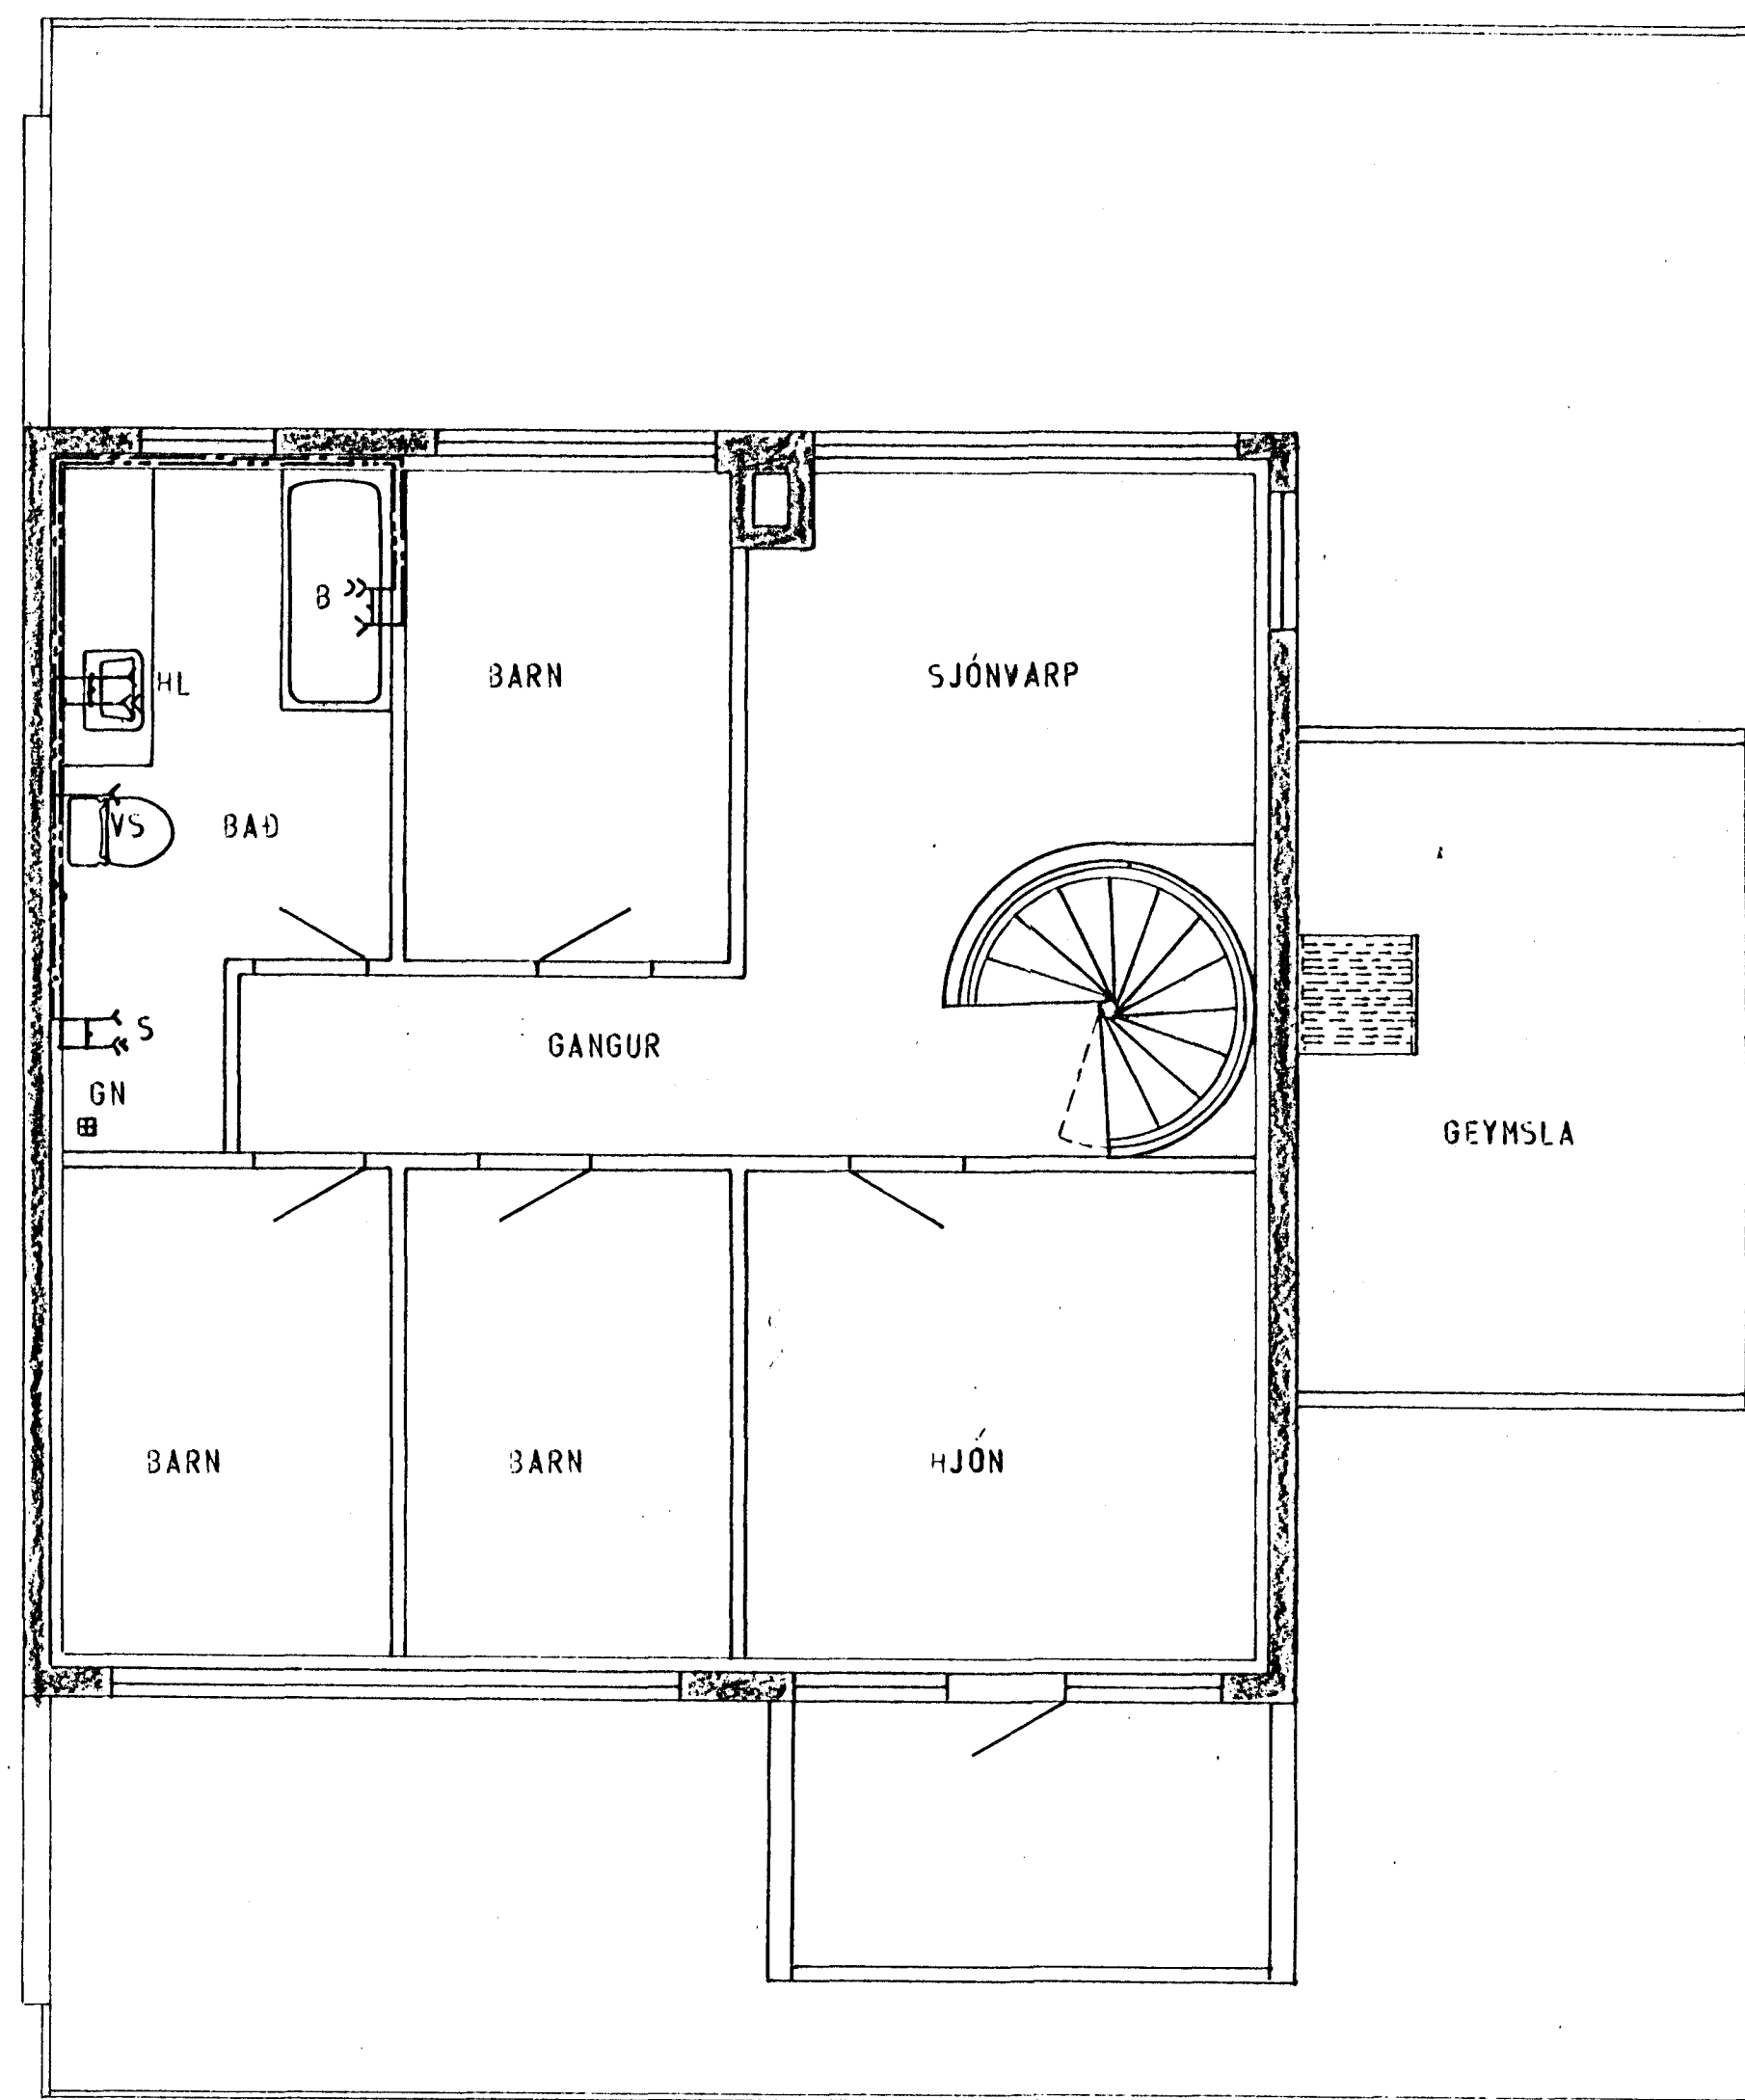

GRUNNMYND - JARÐHÆÐ 1:50

GRUNNMYND - RIS 1:50

AFSTAÐA 1:500

SKÝRINGAR SJÁ TEIKN. NR. 20.

HÚS C II

TÚNHVAMMUR 8,	MELIVARÐI 11:50 11:50	VERK 8001	TEIKN NR 23
VATNSLÖGN - GRUNNMYND	Hannað: <i>[Signature]</i> Teiknað: <i>[Signature]</i>	Yfirfarir: <i>[Signature]</i> Samb: <i>[Signature]</i>	DAGS JÚNÍ 80
JÓHANN GUNNAR BERGÞÓRSSON VERKFR MVFI STRANDGÖTU 11 - HAFNARFIRDI - SÍMI 53315	BREYTT		