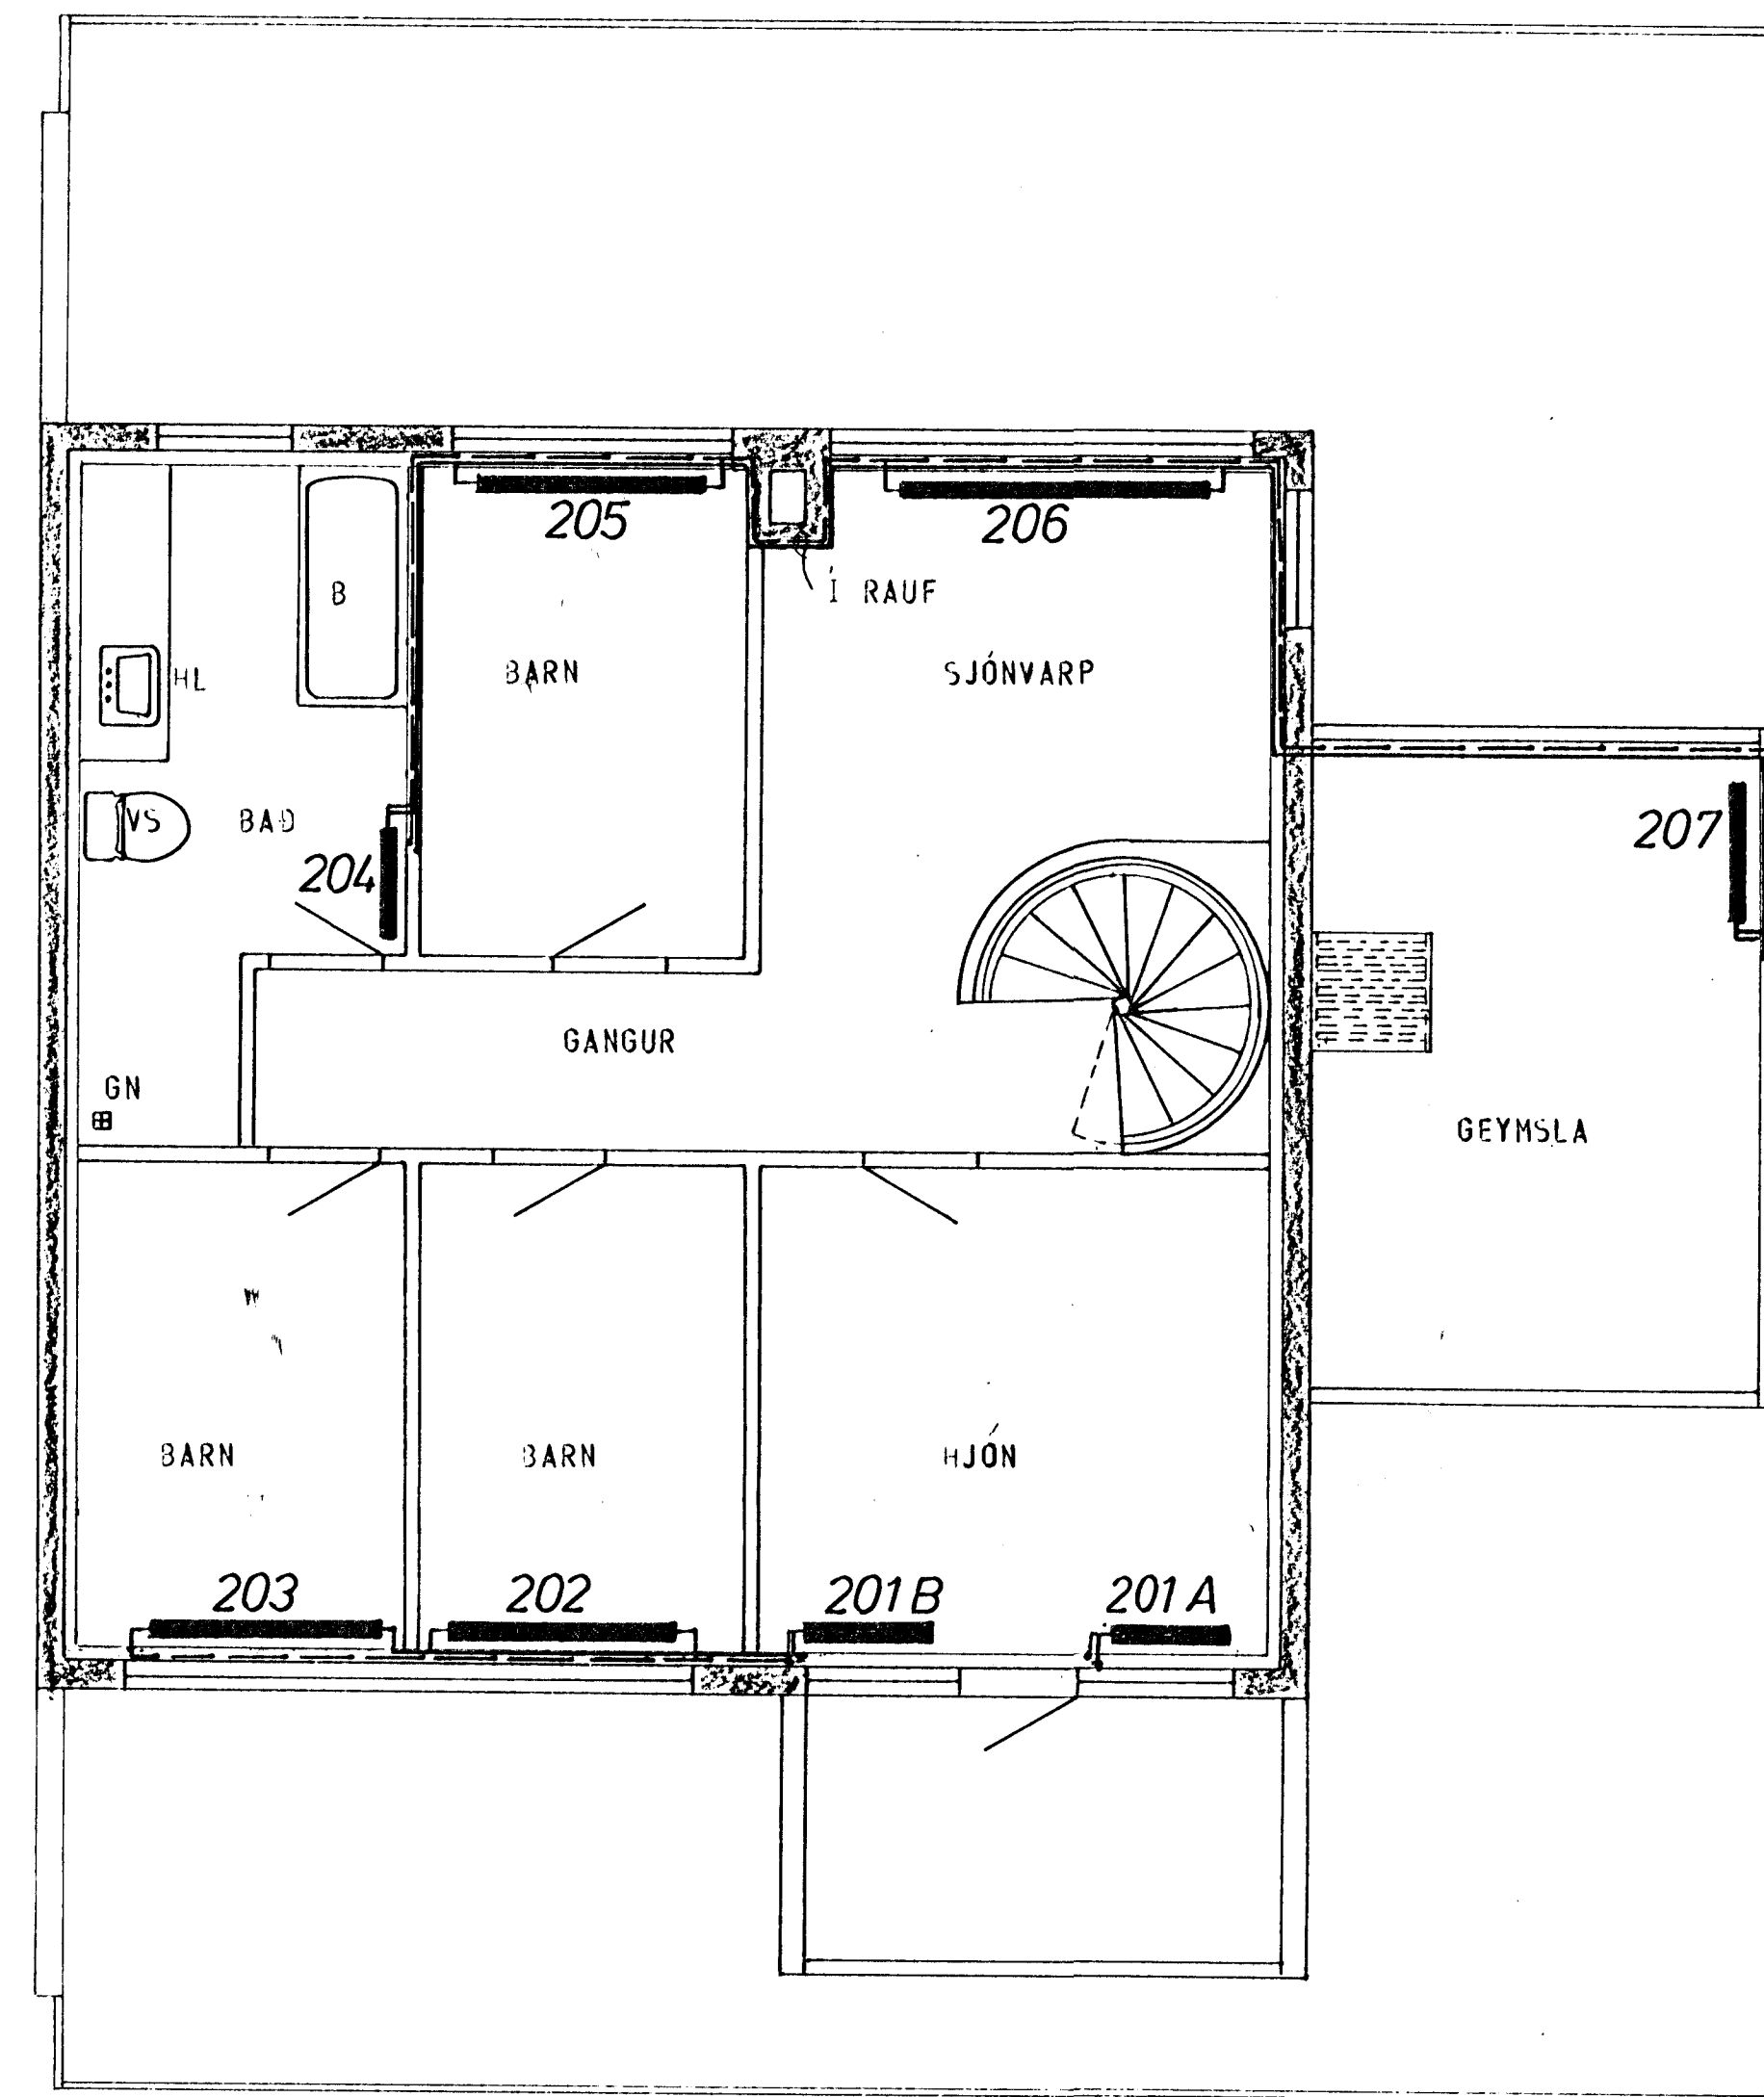

GRUNNMYND - JARÐHÆÐ 1:50

INNTAK HITAVEITU

AFSTAÐA 1:500

GRUNNMYND - RIS 1:50

SKÝRINGAR SJÁ TEIKN. NR. 20.

HÚS C II

TÚNHVAMMUR 8	MÆLIKVARDI 1:500 1:50	VERK 8001	TEIKN NR 25
HITALÖGN - GRUNNMYND	Hanna: <i>[Signature]</i> Teiknað: <i>[Signature]</i>	Yfirfarð: <i>[Signature]</i> Samb: <i>[Signature]</i>	DAGS JÚNÍ 80
JÓHANN GUNNAR BERGÞÓRSSON VERKER MVFI	BREYTT		
<small>SIRANDGÖTU 11 - HAFNARFIRDI - SÍMI 53315</small>			