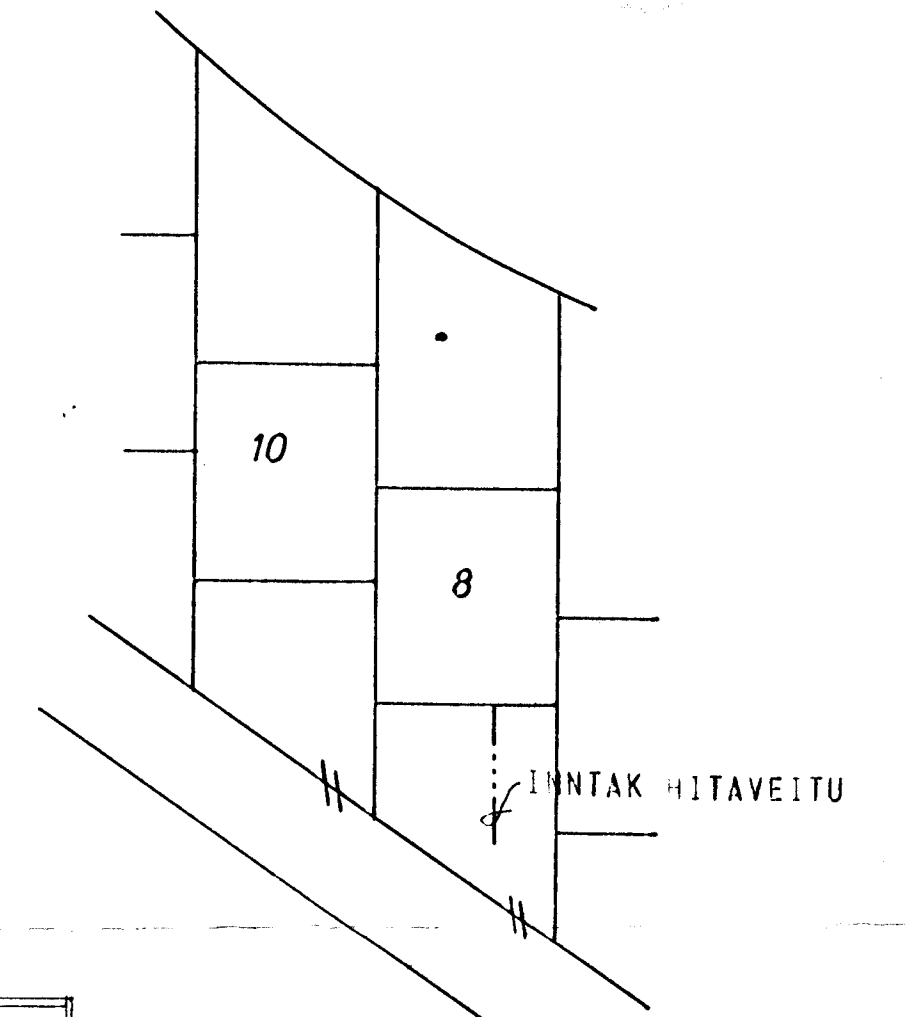

GRUNNMYND - JARÐHÆÐ 1:50

INNTAK HITAVEITU

AFSTAÐA 1:500

GRUNNMYND - RIS 1:50

SKÝRINGAR SJÁ TEIKN. NR. 20.

HÚS C II

TÚNHVAMMUR 8	MÆLIKVARDI 1:500 1:50	VERK 8001	TEIKN NR 25
HITALÖGN - GRUNNMYND	Hanna: <i>[Signature]</i> Teiknað: <i>[Signature]</i>	Yfirfarð: <i>[Signature]</i> Samb: <i>[Signature]</i>	DAGS JÚNÍ 80
JÓHANN GUNNAR BERGÞÓRSSON VERKER MVFI	BREYTT		
<small>SIRANDGÖTU 11 - HAFNARFIRDI - SÍMI 53315</small>			