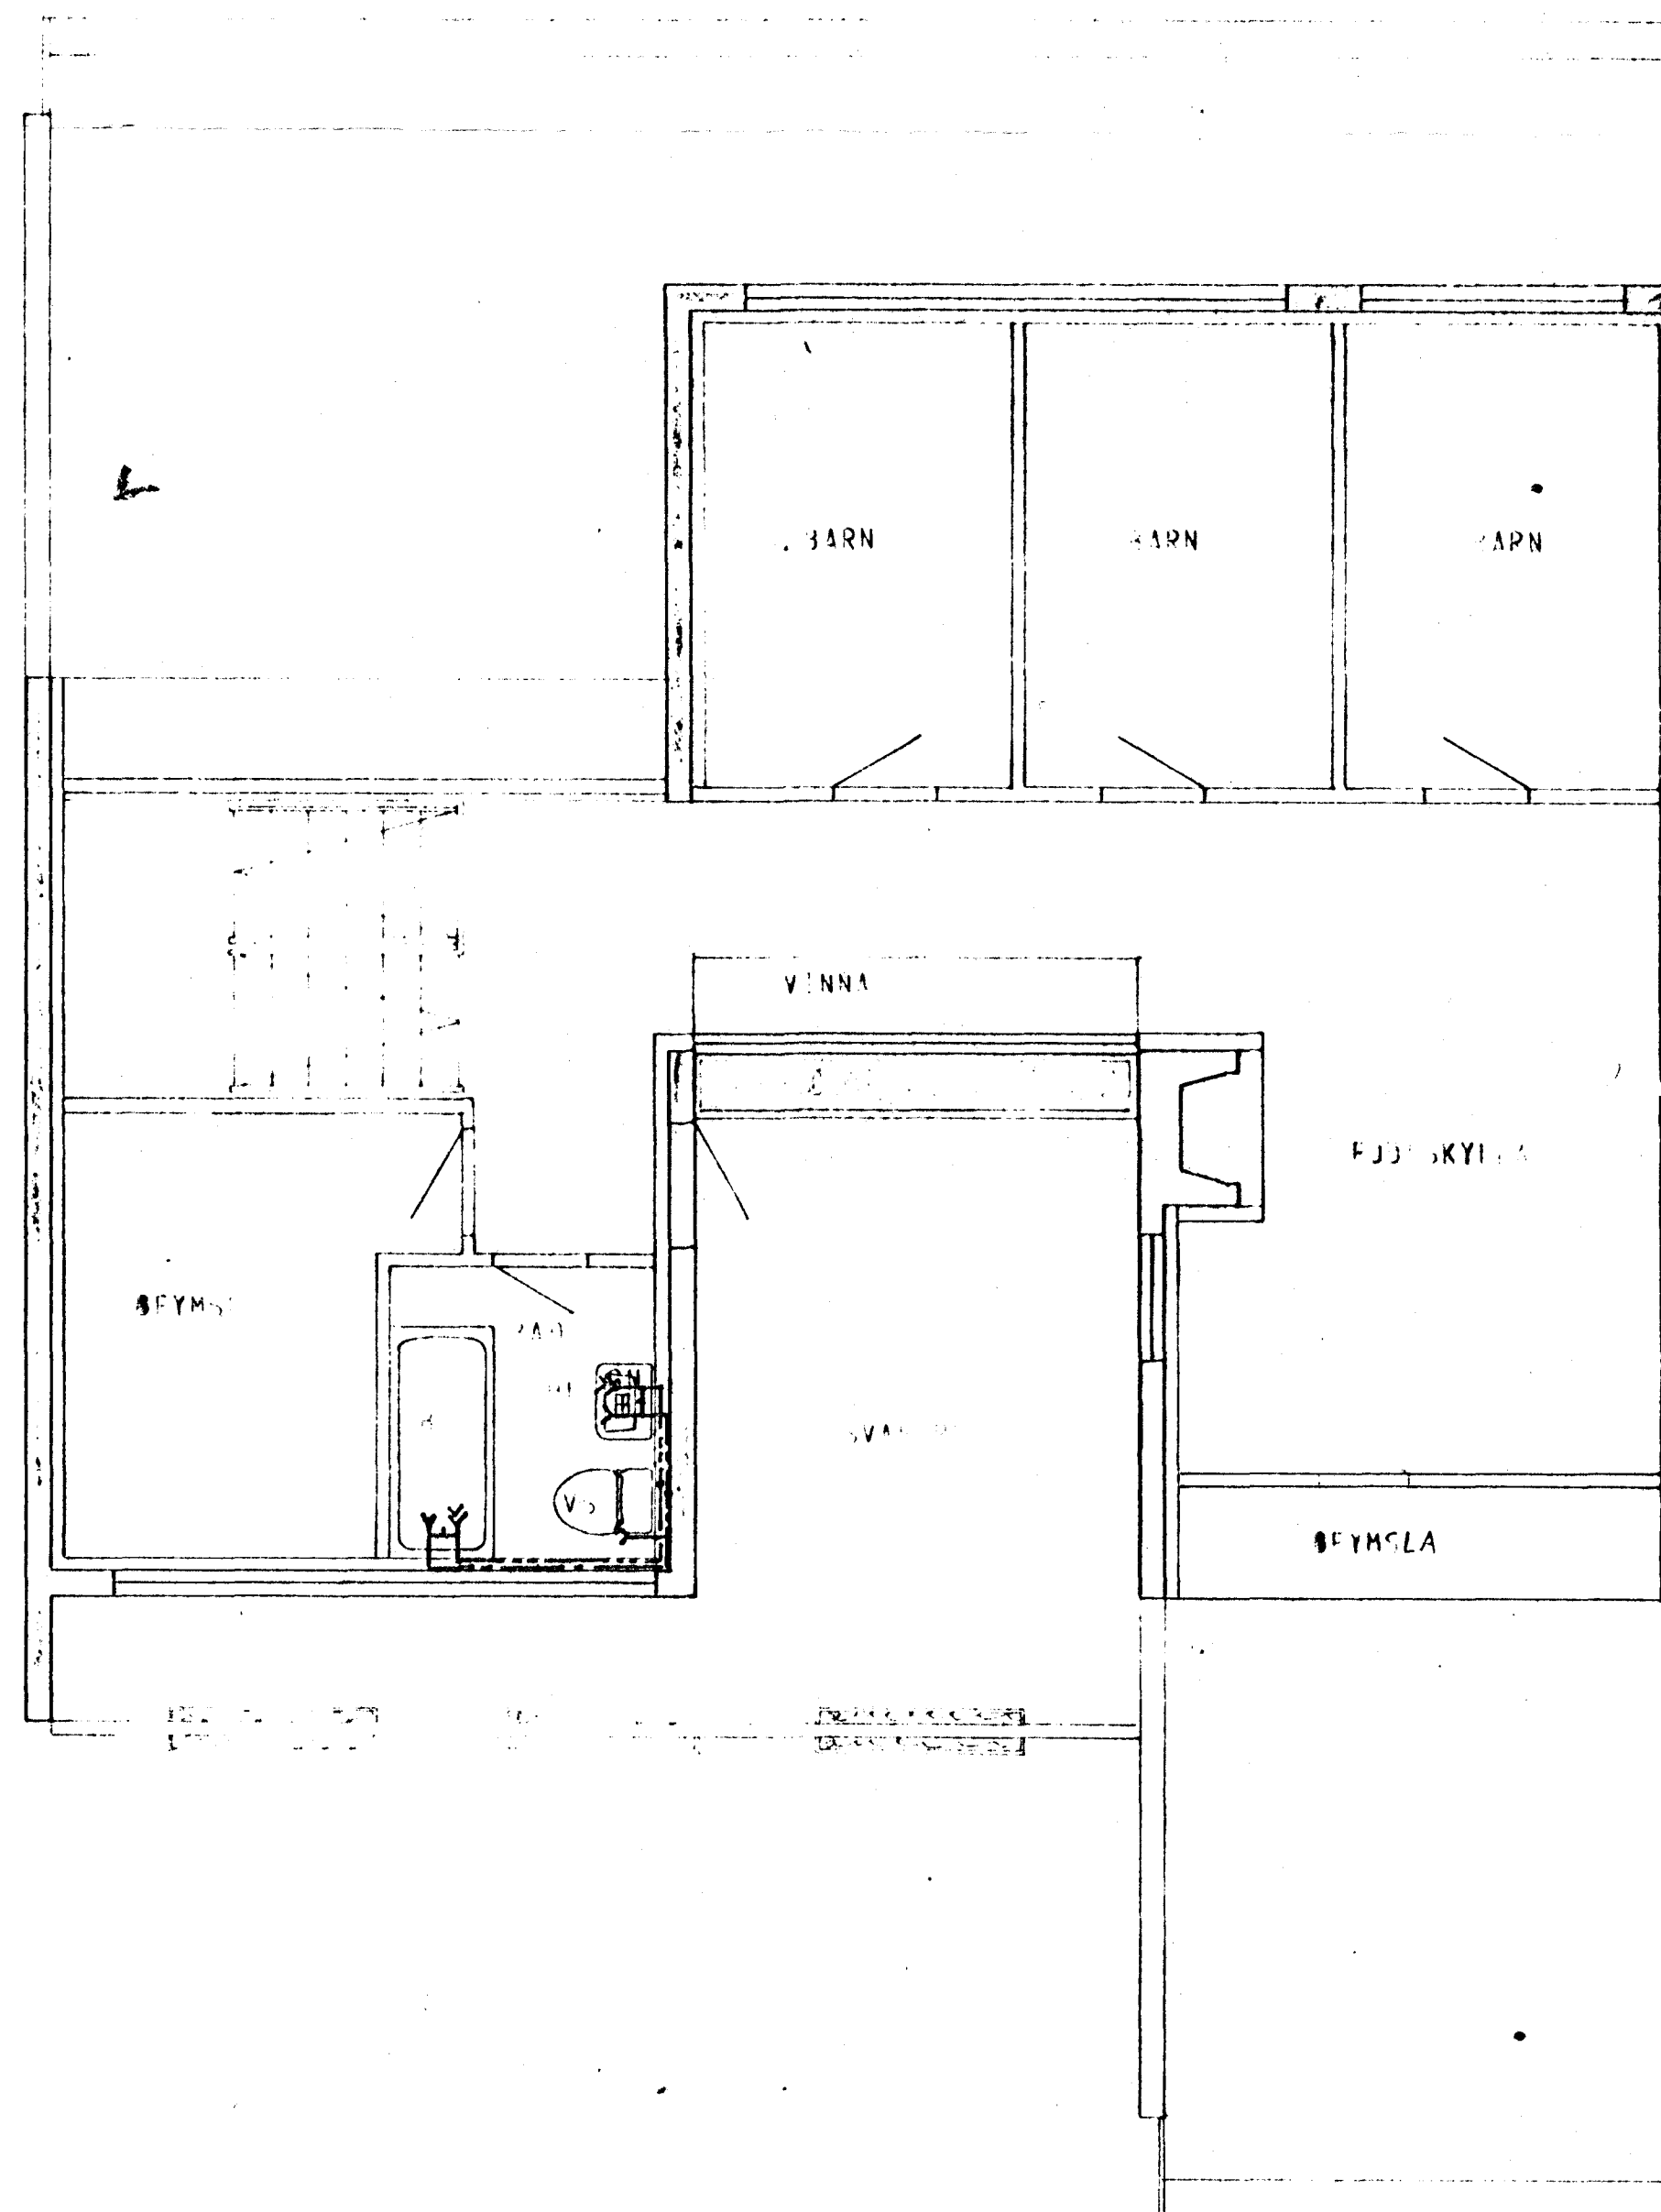

GRUNNMYND - HÆÐAR 1:50

GRUNNMYND - RIS 1:50

23. maí 1980

SKÝRINGAR SJÁ TEIKN NR. 20.

HÚS D.

TÚNHVAMMUR 9	MÆLIKVAÐI 1:50	VERK 8001	TEIKN NR 23
VATNSLÖGN - GRUNNMYND	Hanna Tómasdóttir	Hanna Sveinsson	MAÍ '80
JÓHANN GUNNAR BERGPÓRSSON VERKER MFI	HEITIT		