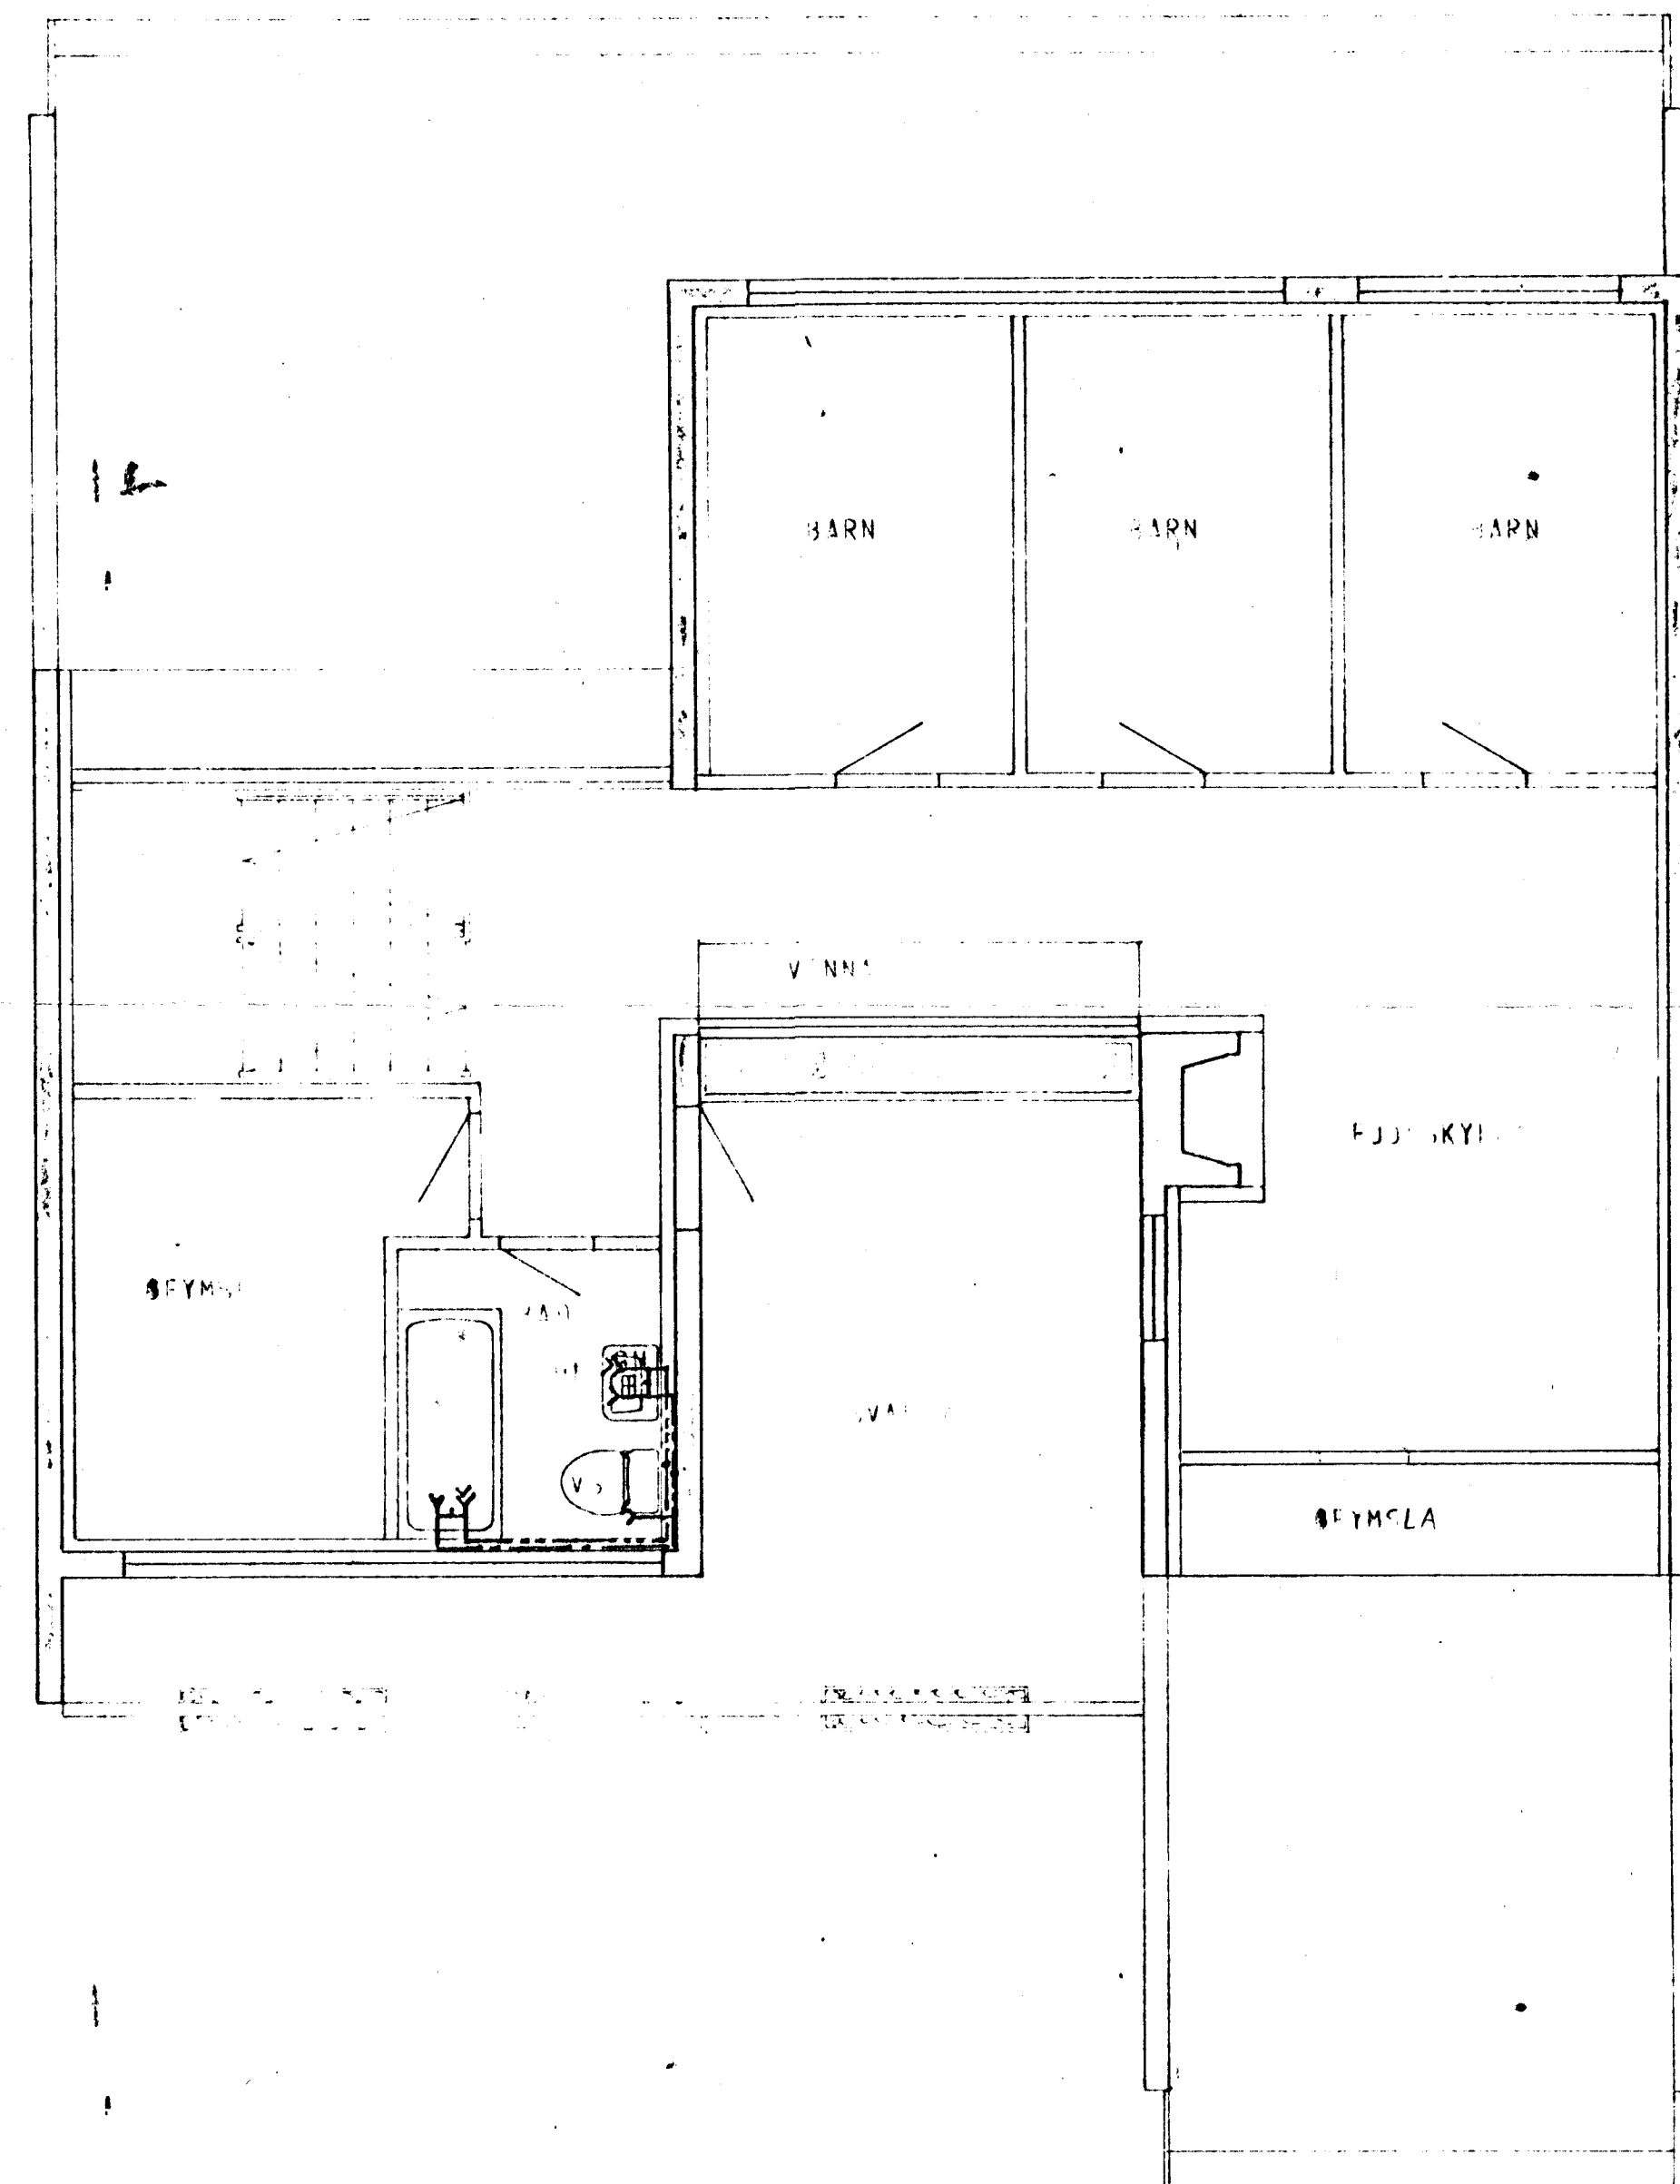

GRUNNMYND - HÆÐAR 1:50

GRUNNMYND - RIS 1:50

SKÝRINGAR SJÁ TEIKN. NR. 20. HÚS 0.

TÚNHVAMMUR 9	MÆLIKVÆÐI 1:50	VERK 8001	TEIKN. NR. 23
VATNSLÖGN - GRUNNMYND	Hanna Teknið 84	Virgna Saino 32	MAI '80
JÓHANN GUNNAR BERGÞÓRSSON VERKFR. MVFI	BREYTT MAY '81.		