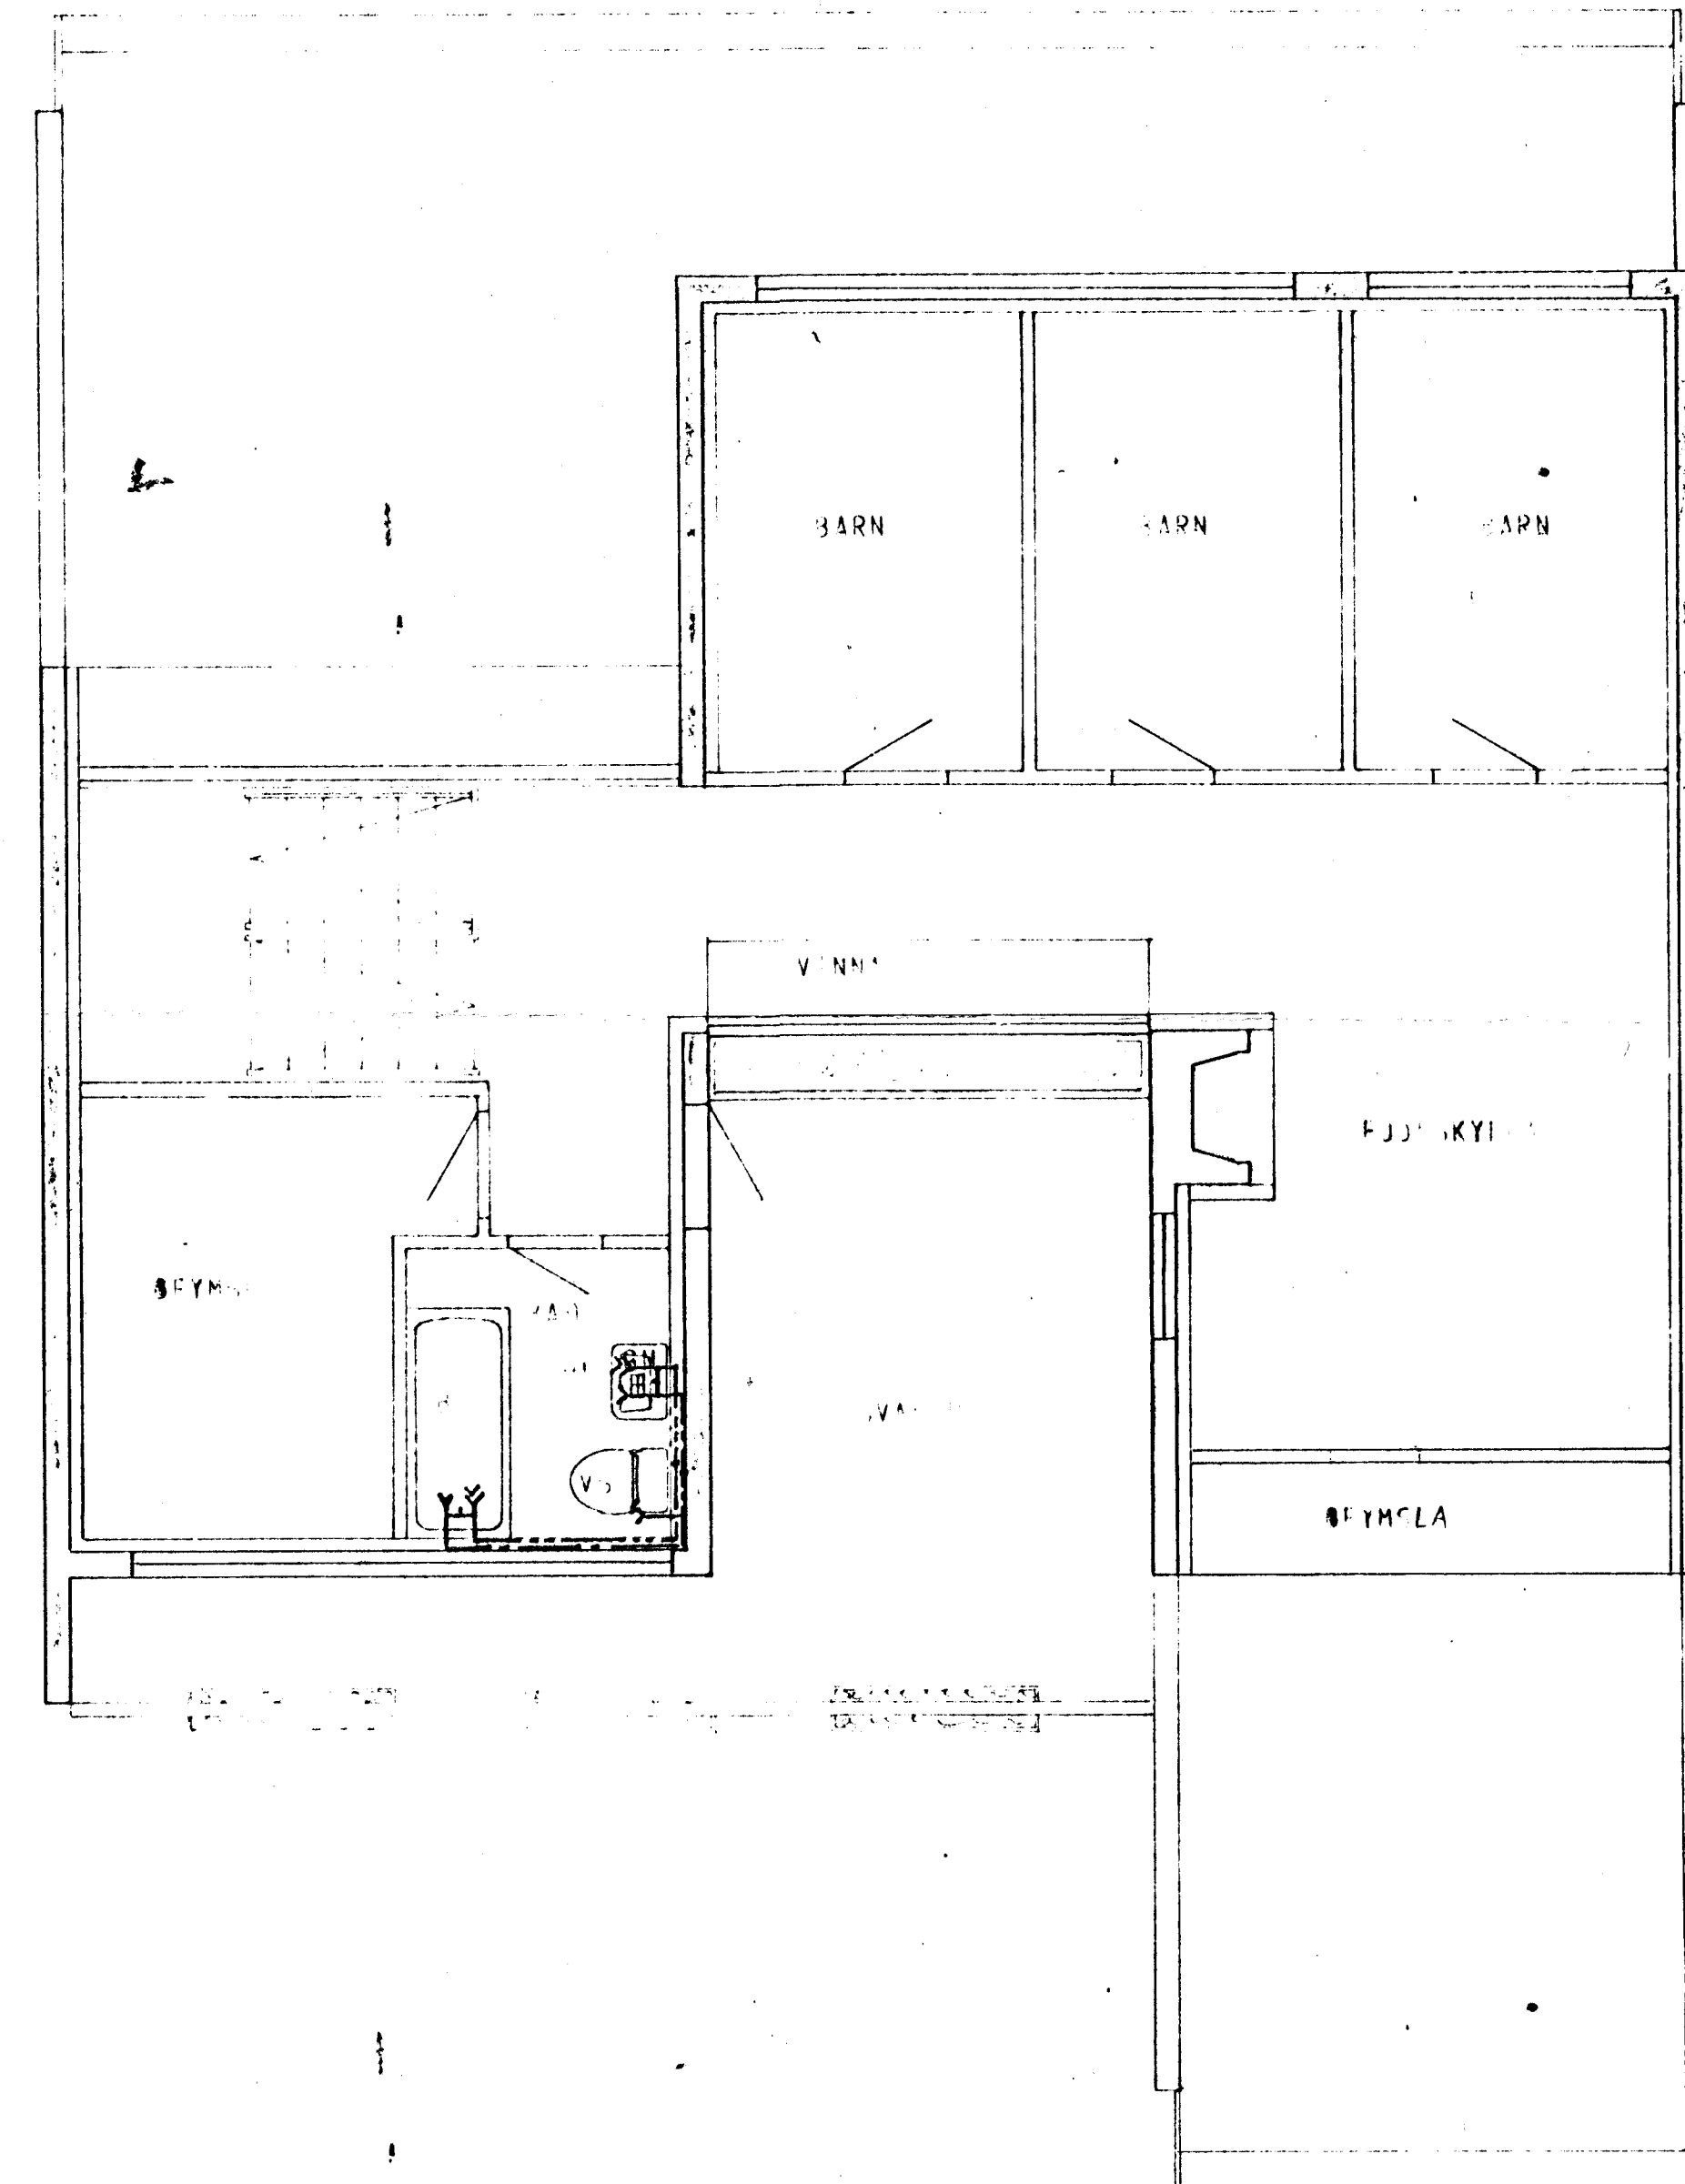

GRUNNMYND - HÆÐAR 1:50

GRUNNMYND - RIS 1:50

SKÝRINGAR SJÁ TEIKN. NR. 20.

HÚS D.

TÚNHVAMMUR 9	MÆLIKVAÐI 1:50	VERK 8001	TEIKN NR 23
VATNSLÖGN - GRUNNMYND	Hanna Teanna	Hanna Same	MAI '80
JÓHANN GUNNAR BERGÞÓRSSON VERKFR. MVFI	BREYTT MAI '81.		