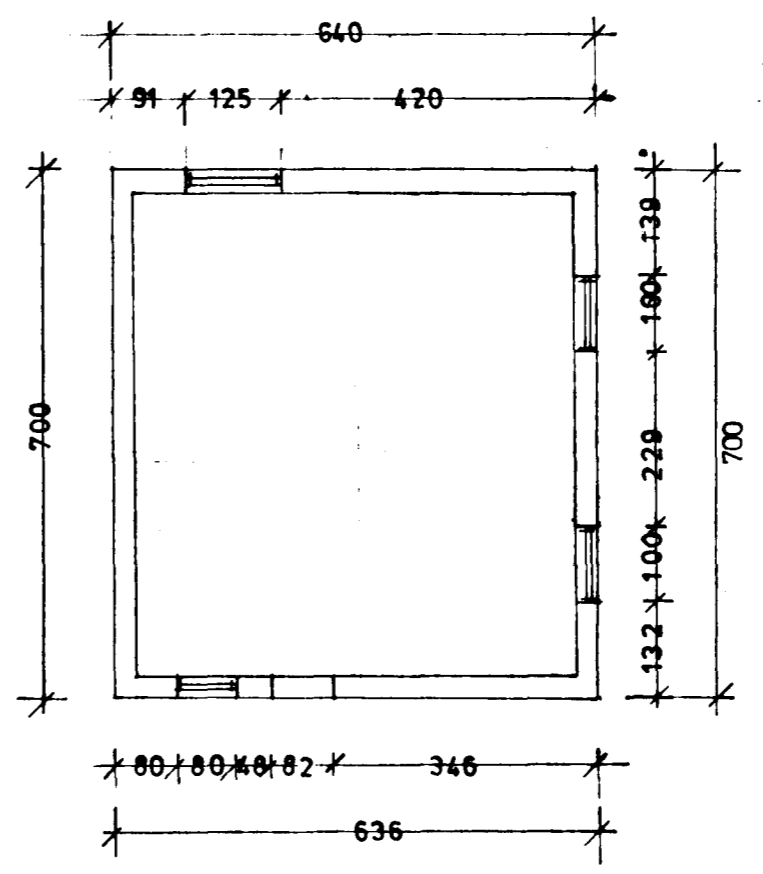

VESTUR

AUSTUR

RISID

NORÐUR

SUÐUR

KJALLARINN

SNID A-A

Móttakið 15/9 '86
 UNNARSTIGUR 2 M 1:100, 1:500
 MÆLT UPP OG TEIKNAD Í ÁG. 1986