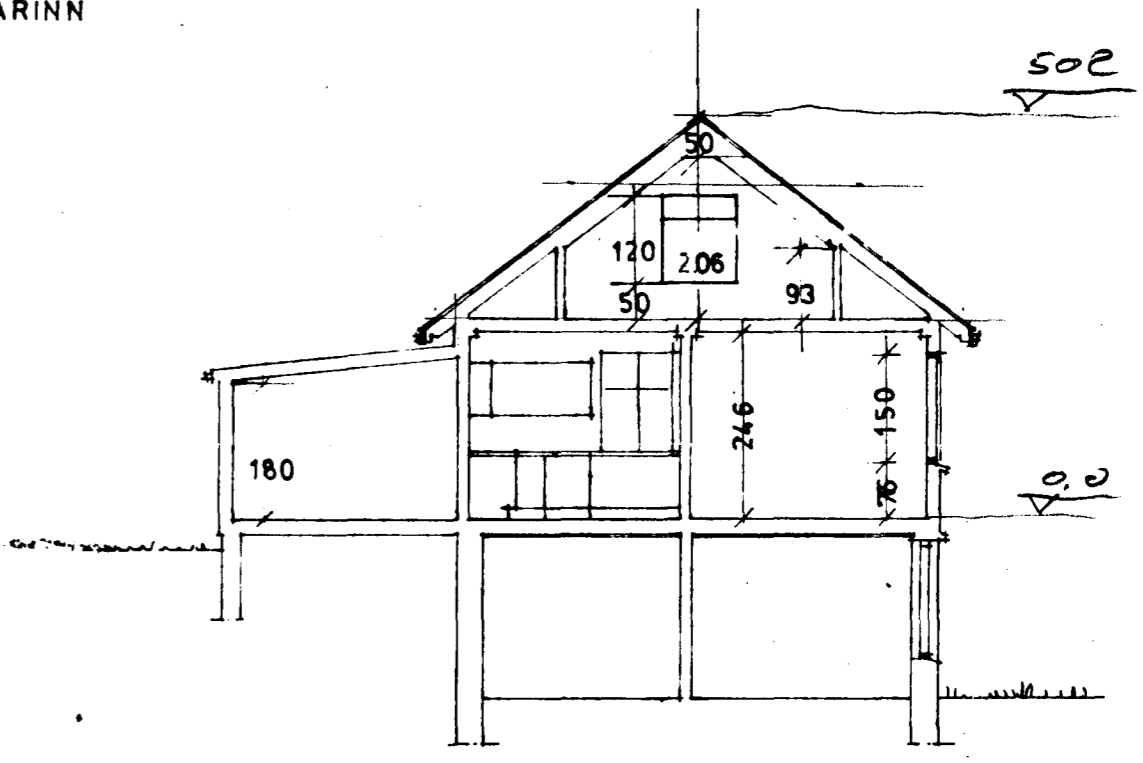

VESTUR

AUSTUR

RISID

NORÐUR

SUÐUR

KJALLARINN

SNID A-A

Móttakið 15/9 '86
 UNNARSTIGUR 2 M 1:100, 1:500
 MÆLT UPP OG TEIKNAD Í ÁG. 1986

M. 1:100; 1:500
 26. 8. '86 / Þú [Signature]
 [Signature]