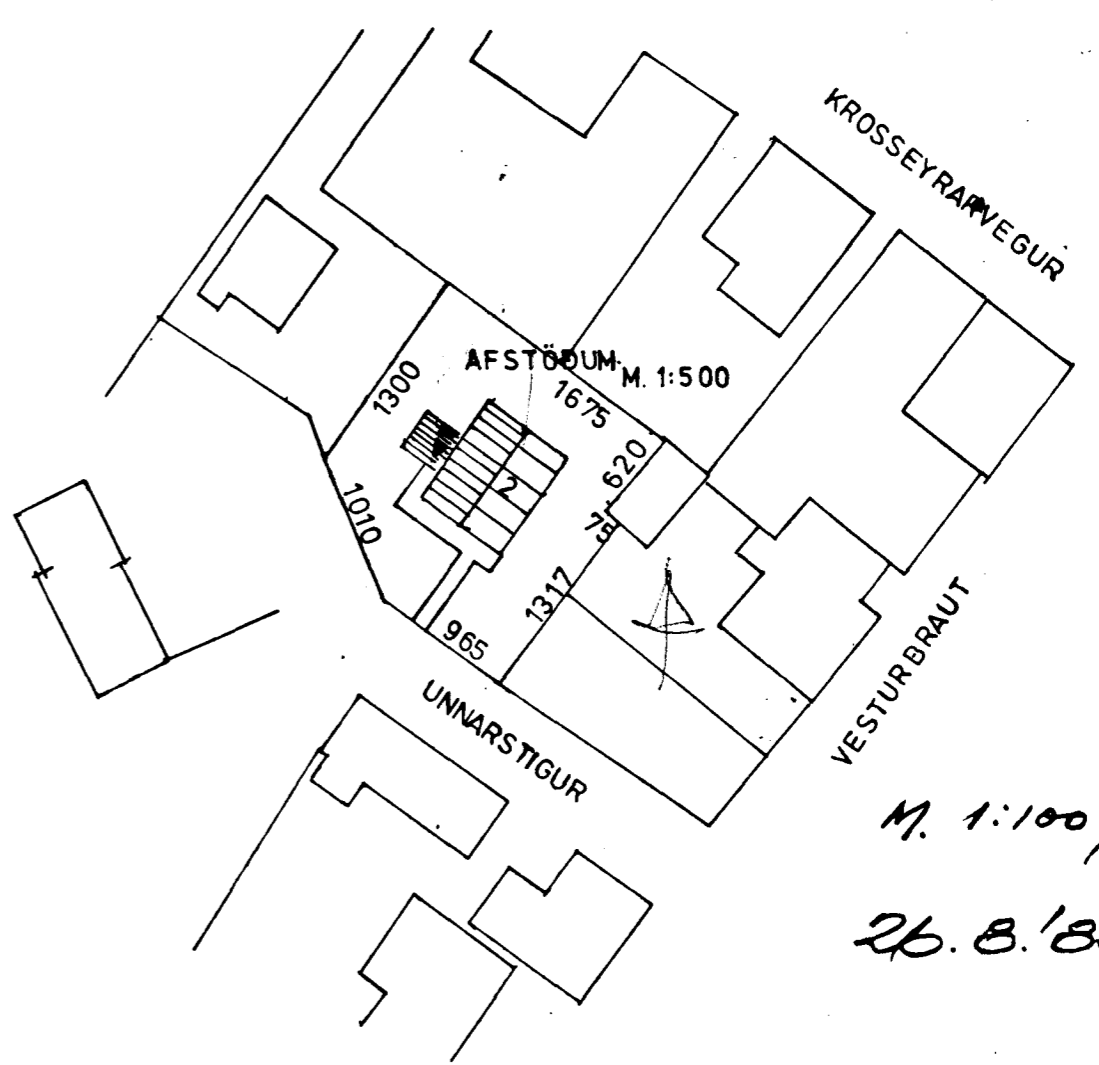

VESTUR

AUSTUR

RISID

NORÐUR

SUÐUR

KJALLARINN

SNID A-A

Móttakið 15/9 '86
 UNNARSTIGUR 2 M 1:100, 1:500
 MÆLT UPP OG TEIKNAD Í ÁG. 1986

M. 1:100; 1:500
 26. 8. '86 / Þú [Signature]
 [Signature]