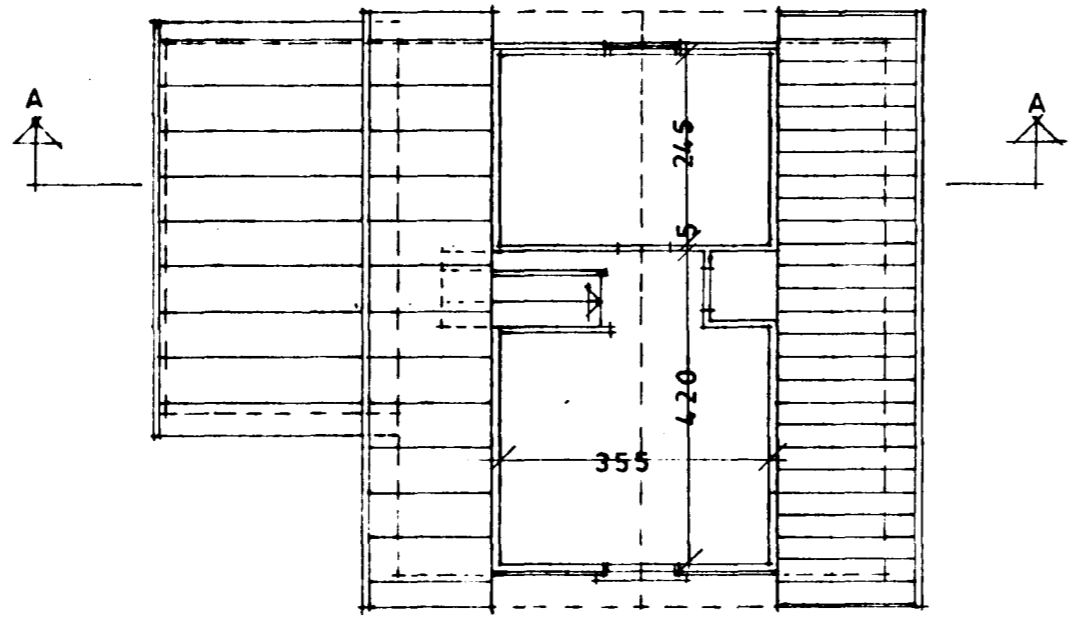

VESTUR

AUSTUR

RISID

NORÐUR

SUÐUR

KJALLARINN

SNID A-A

Móttakið 15/9 '86
 UNNARSTIGUR 2 M 1:100, 1:500
 MÆLT UPP OG TEIKNAD Í ÁG. 1986