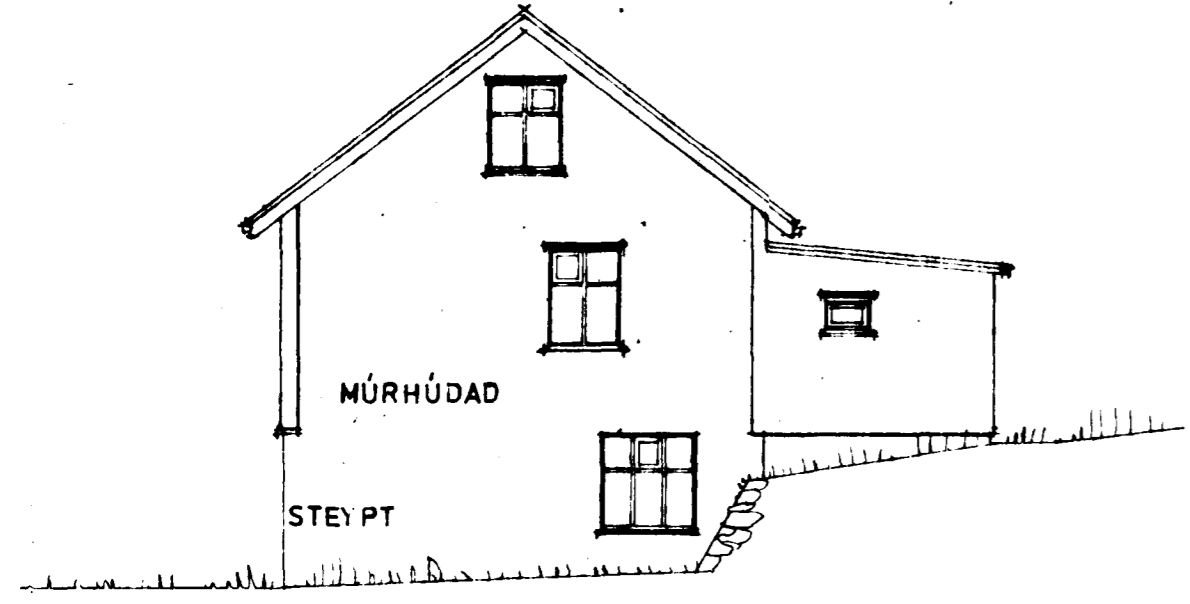

VESTUR

AUSTUR

RISID

NORÐUR

SUÐUR

KJALLARINN

SNID A-A

Móttakið 15/9 '86
 UNNARSTIGUR 2 M 1:100, 1:500
 MÆLT UPP OG TEIKNAD Í ÁG. 1986

M. 1:100; 1:500
 26. 8. '86 / Þú [Signature]
 [Signature]