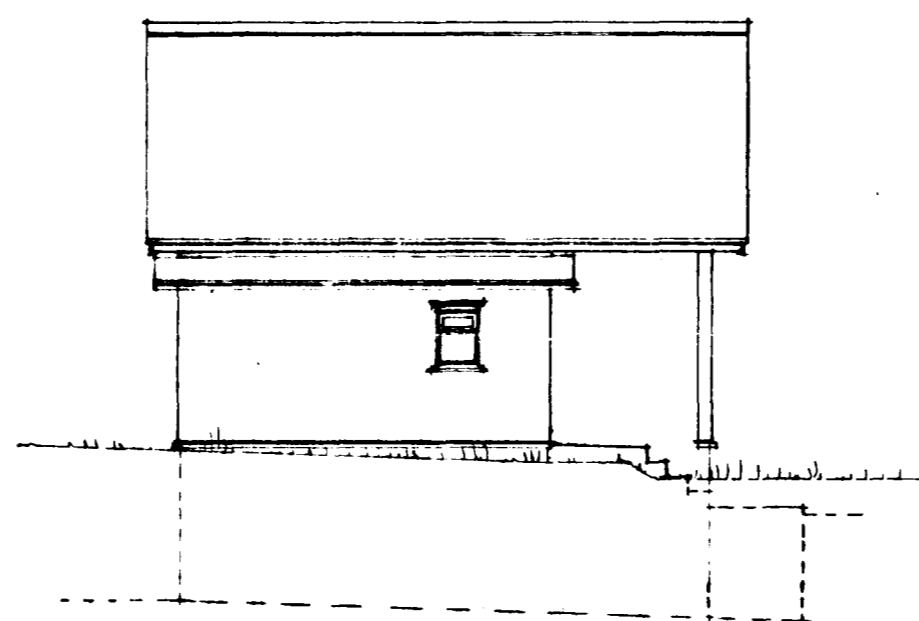

VESTUR

AUSTUR

RISID

NORÐUR

SUÐUR

KJALLARINN

SNID A-A

Móttakið 15/9 '86
 UNNARSTIGUR 2 M 1:100, 1:500
 MÆLT UPP OG TEIKNAD Í ÁG. 1986