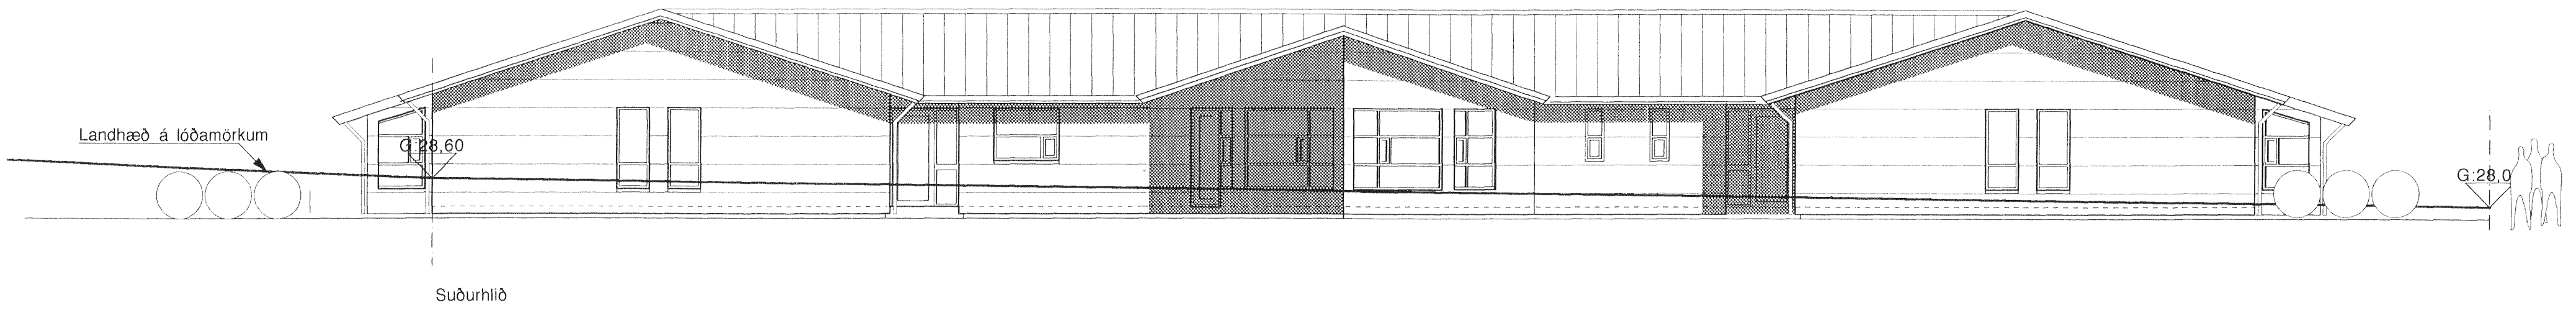

Samþykkt á fundi
bygginganefndar þann
09 APR. 1997 *EA*
Byggingafulltrúinn í Hamarhóli
Erlendur Björnsson

1:100 5 10M

Leikskóli, Mosahlíð

Arkitektar FAI Arni Friðriksson Páll Gunnlaugsson Valdimar Harðarson

Útlit

Mkv. 1:100

Teiknað

Dags

28. janúar 1997

Teikn. nr.

Arkitektar sf

Skógarhlíð 18.
S. 551 10 10 101 Reykjavík
fax 562 05 88

A-04