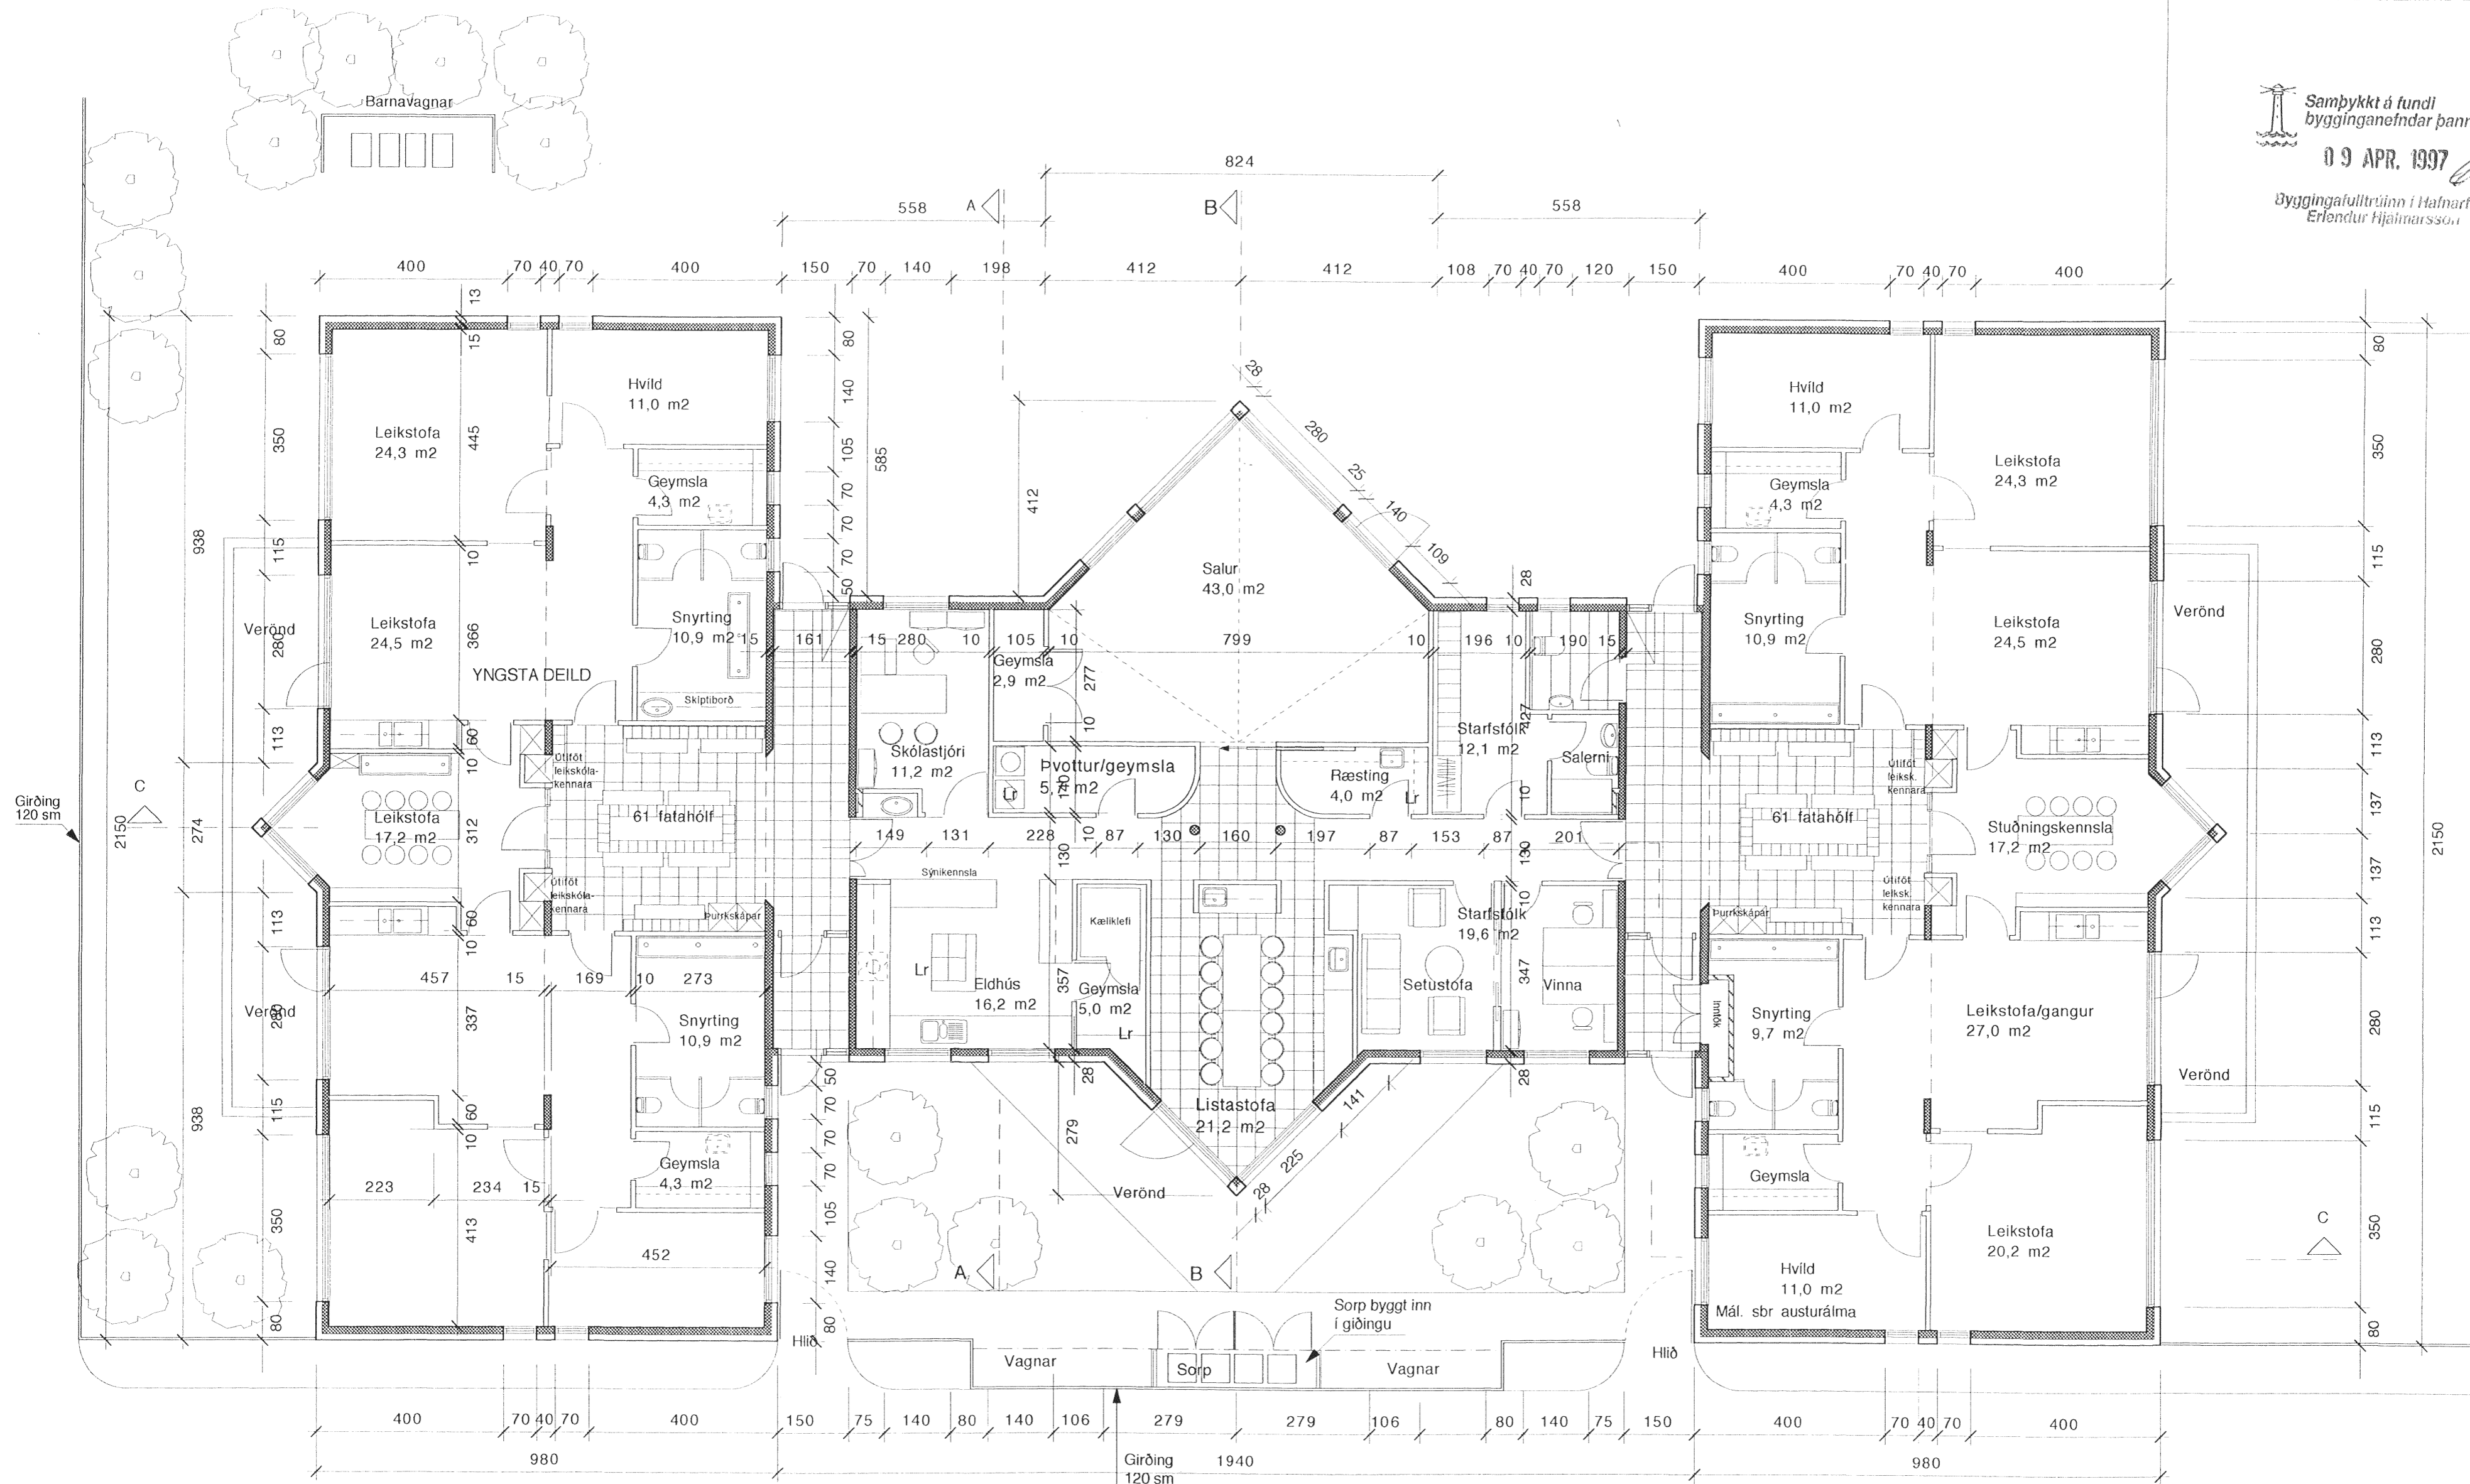

Samþykkt á fundi bygginganefndar þann
 09 APR. 1997
 Öggingafulltrúinn í Hafnarfirði
 Erlendur Björnsson

Grunnmynd húss: 639,8 m² brúttó

1:100 5 10M

Leikskóli, Mosahlíð
 Arkitektar FAI
 Arnfríðriksson Páll Gunnlaugsson Valdimar Harðarson
 Grunnmynd
 Mkv. 1:100 Teiknað Dags 28. janúar 1997 Teikn. nr. A-02