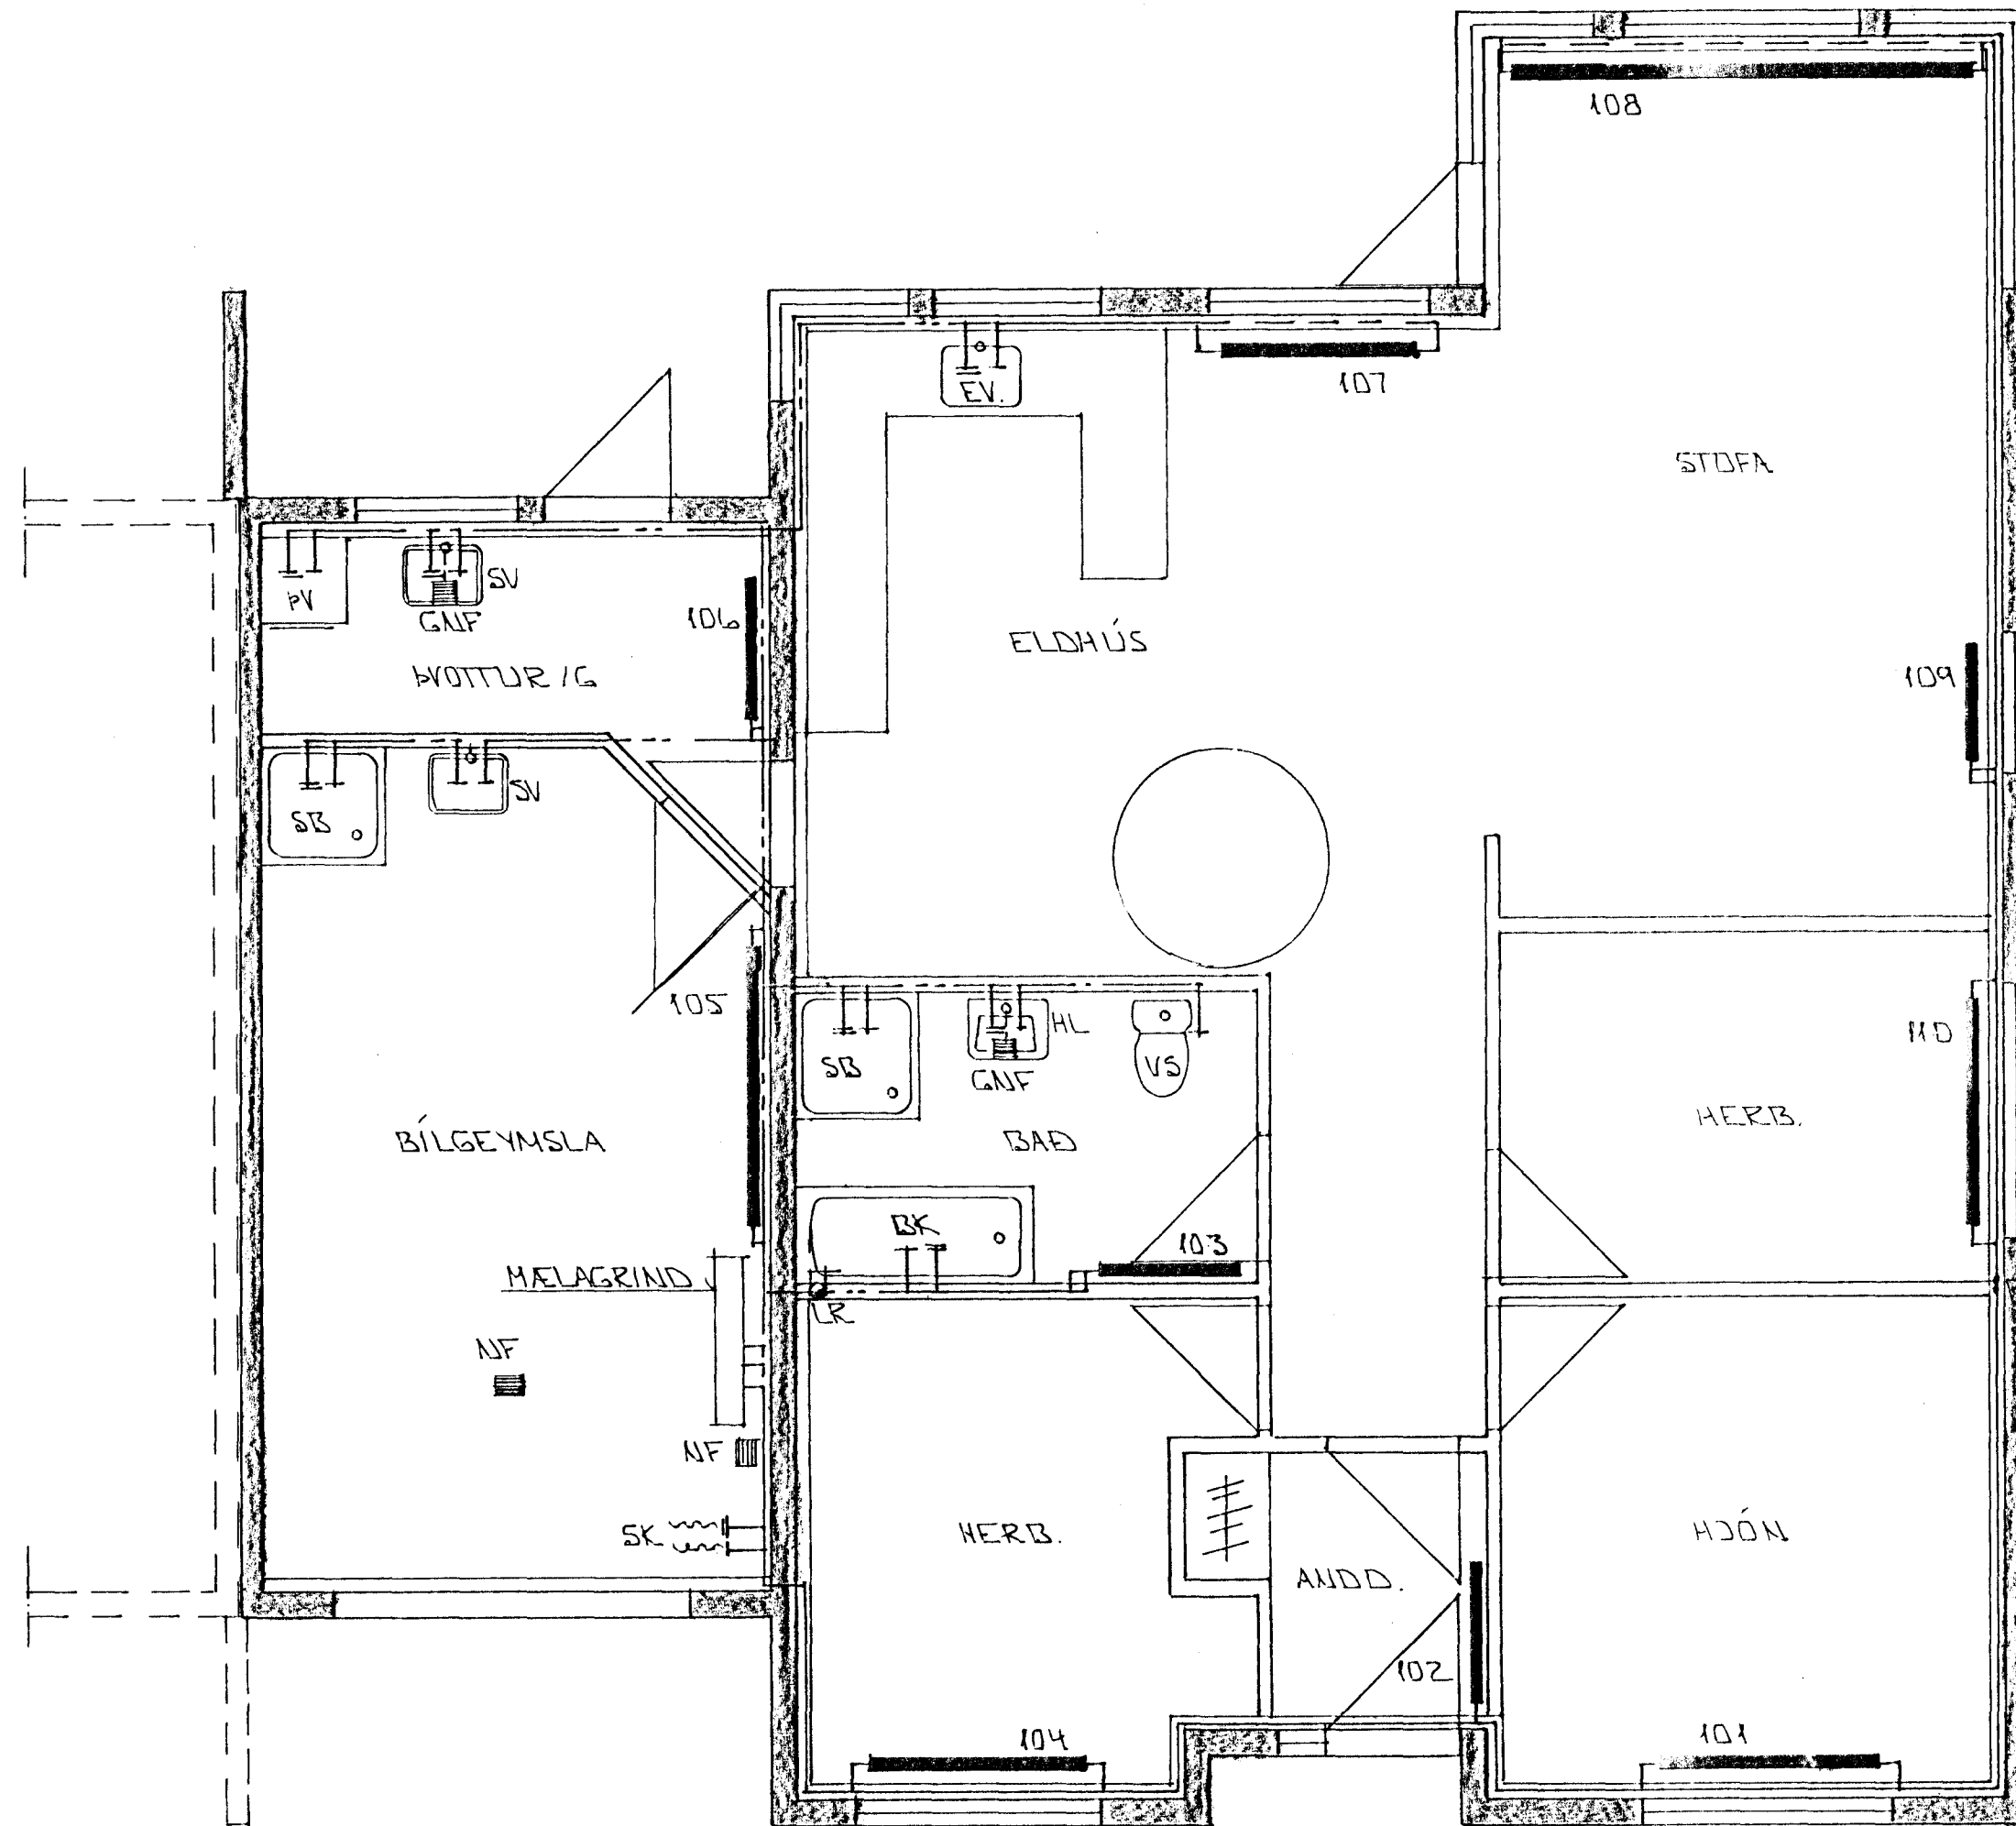

OFNATAFLA ÚTHLÍÐ 21

GRUNNMYND 1 HÆÐAR 1:50

OFN NR	STADS	HITAT KKAL	HÆÐ MM	LENGD MM	TENGI
101	HJÓN	2260	600	1600	BC
102	ANDD	920	600	900	CD
103	BAD	830	600	1000	CD
104	HERB	1650	600	1600	BC
105	BÍLG	2800	600	2000	BC
106	BVOTTURG	800	600	1000	CD
107	STOFA		600	1400	AD
108	STOFA	5.100	400	3300	BC
109	STOFA		400	800	CD
110	HERB	1.500	600	1600	BC
201	RIS	1.380	500	1600	CD