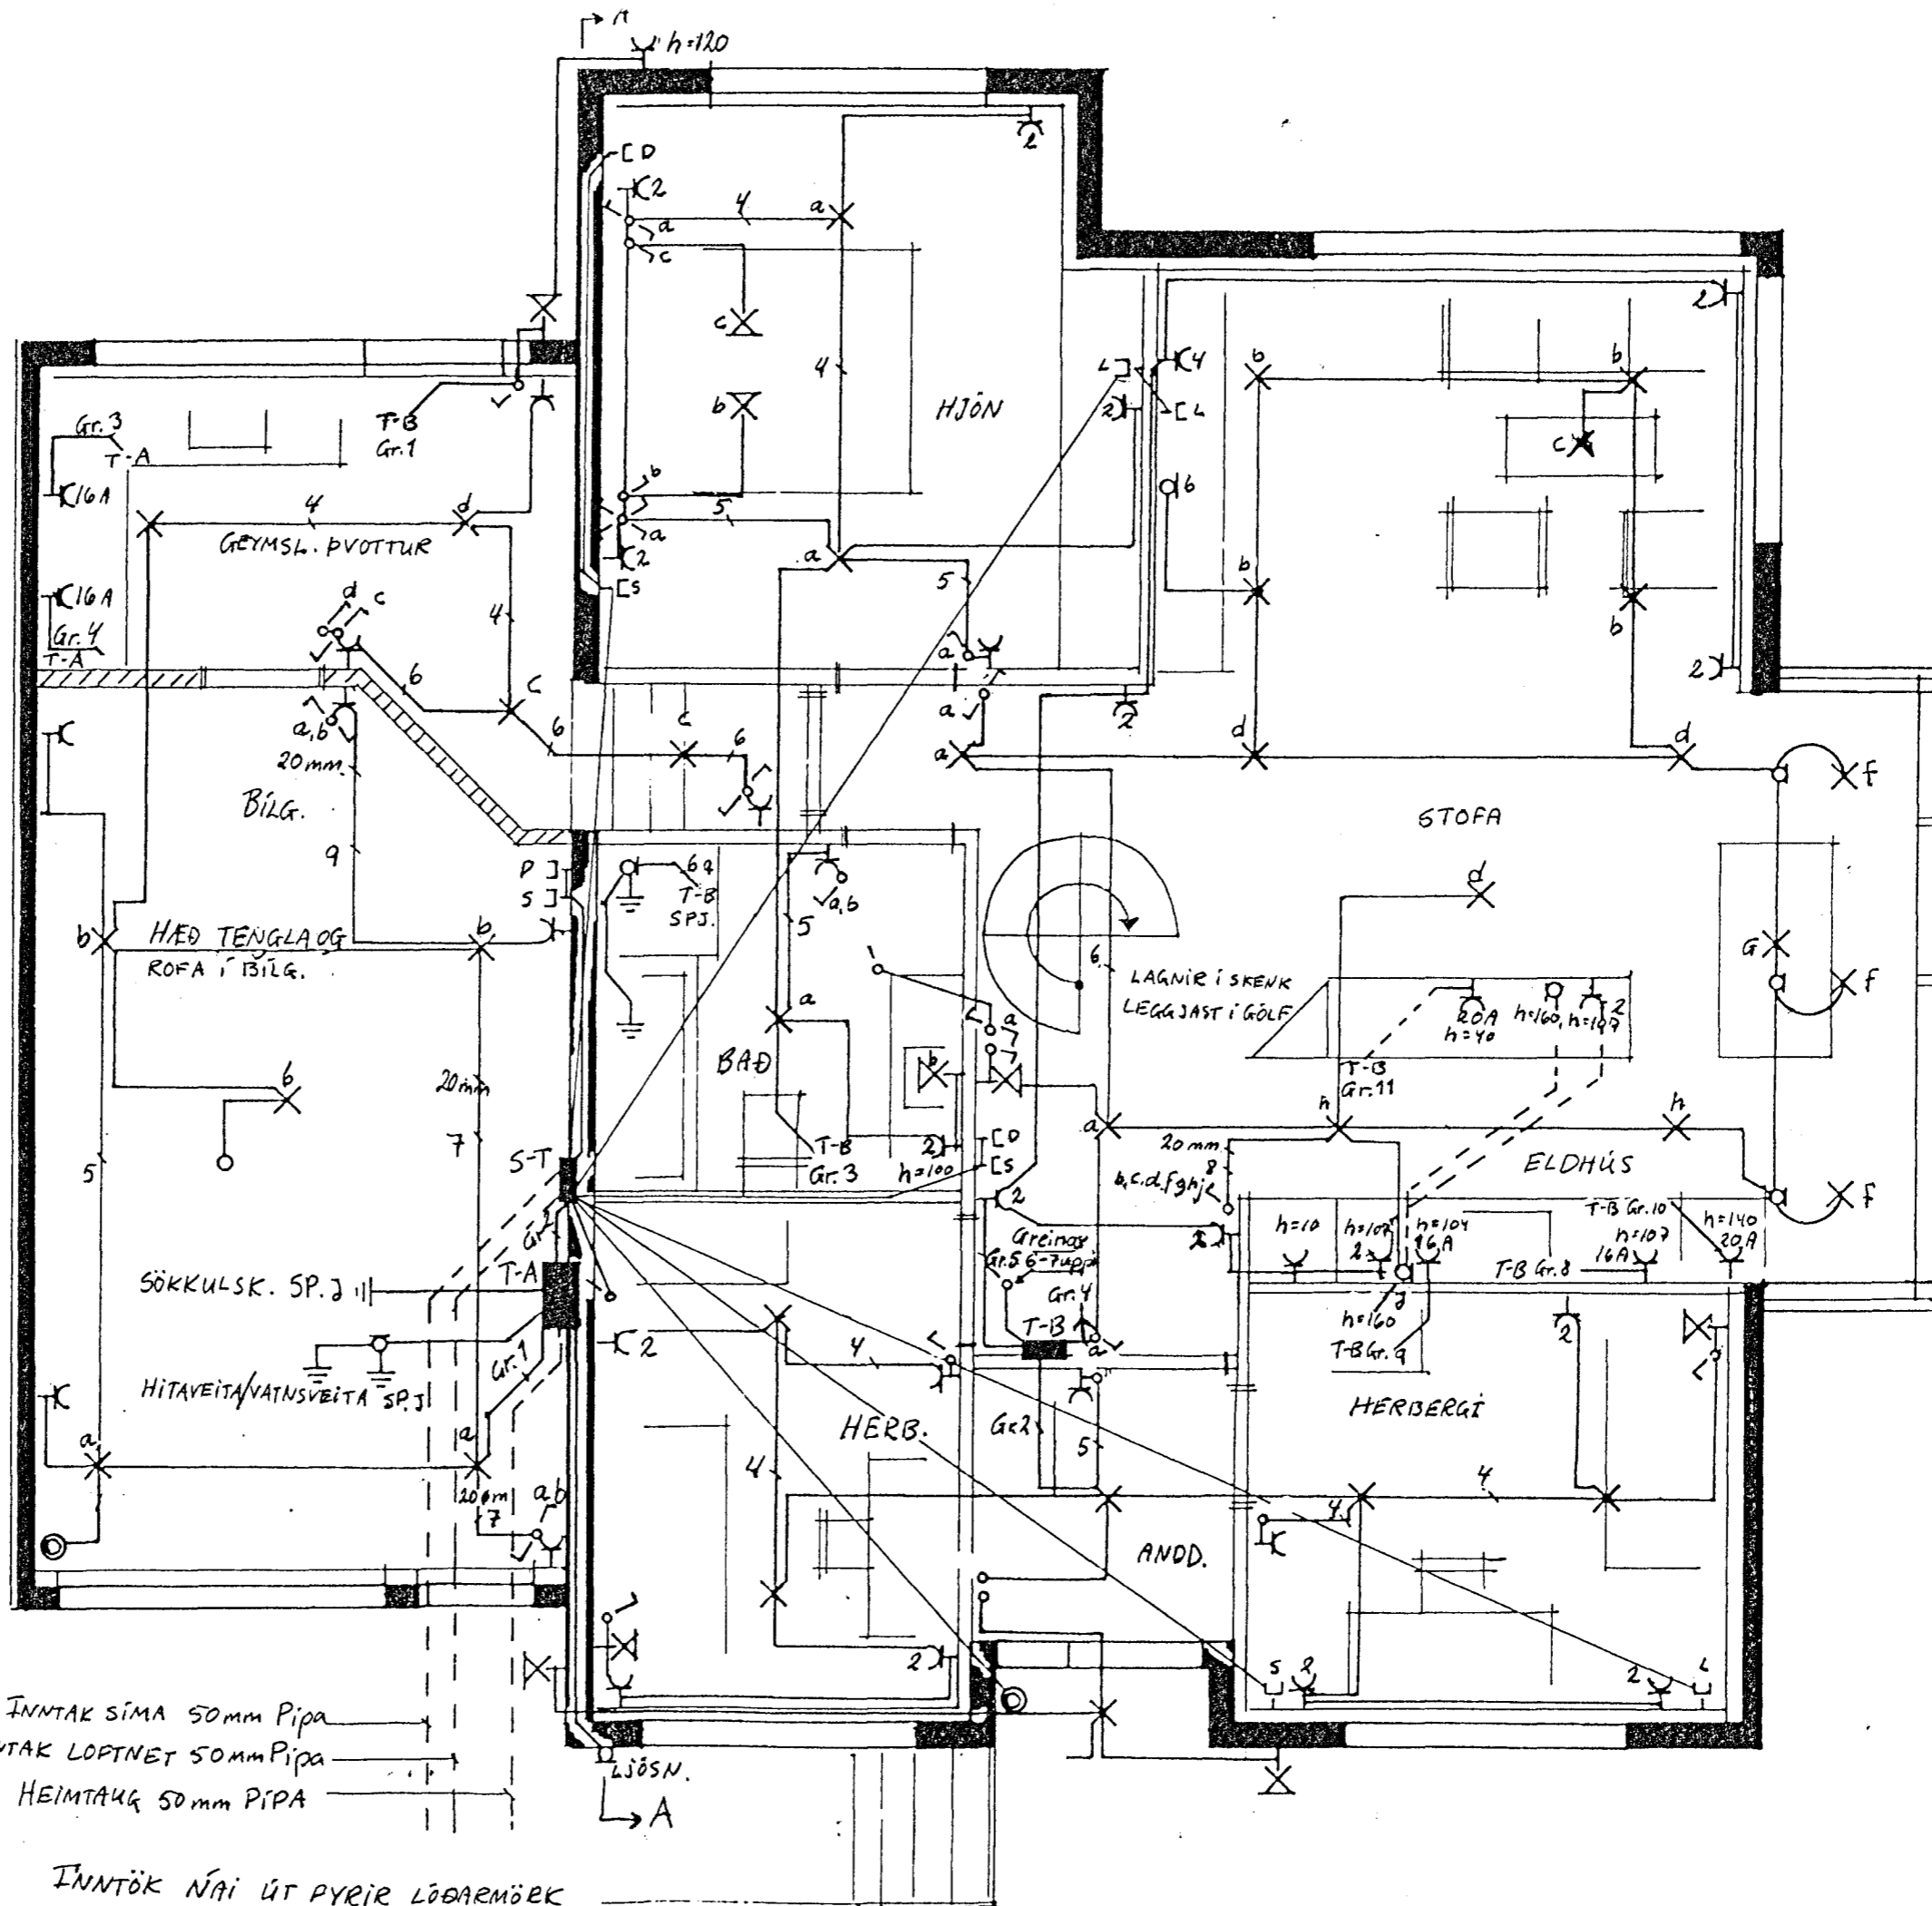

GRUNNMYND
MKV. 1:100

INNTAK SÍMA 50mm PIPA
 INNTAK LOFTNET 50mm PIPA
 1x63A HEIMTAUG 50mm PIPA

INNTÖK NÁI ÚT PYRIR LÖÐARMÖRK

ÚTHLÍÐ 27 HPJ.
 RAFLAGNATEIKNINGAR
 GRUNNMYND
 BLAÐ 4 AF 4 '95
 TEIKN.
 ÞORSTEINN GRUBBRANNS