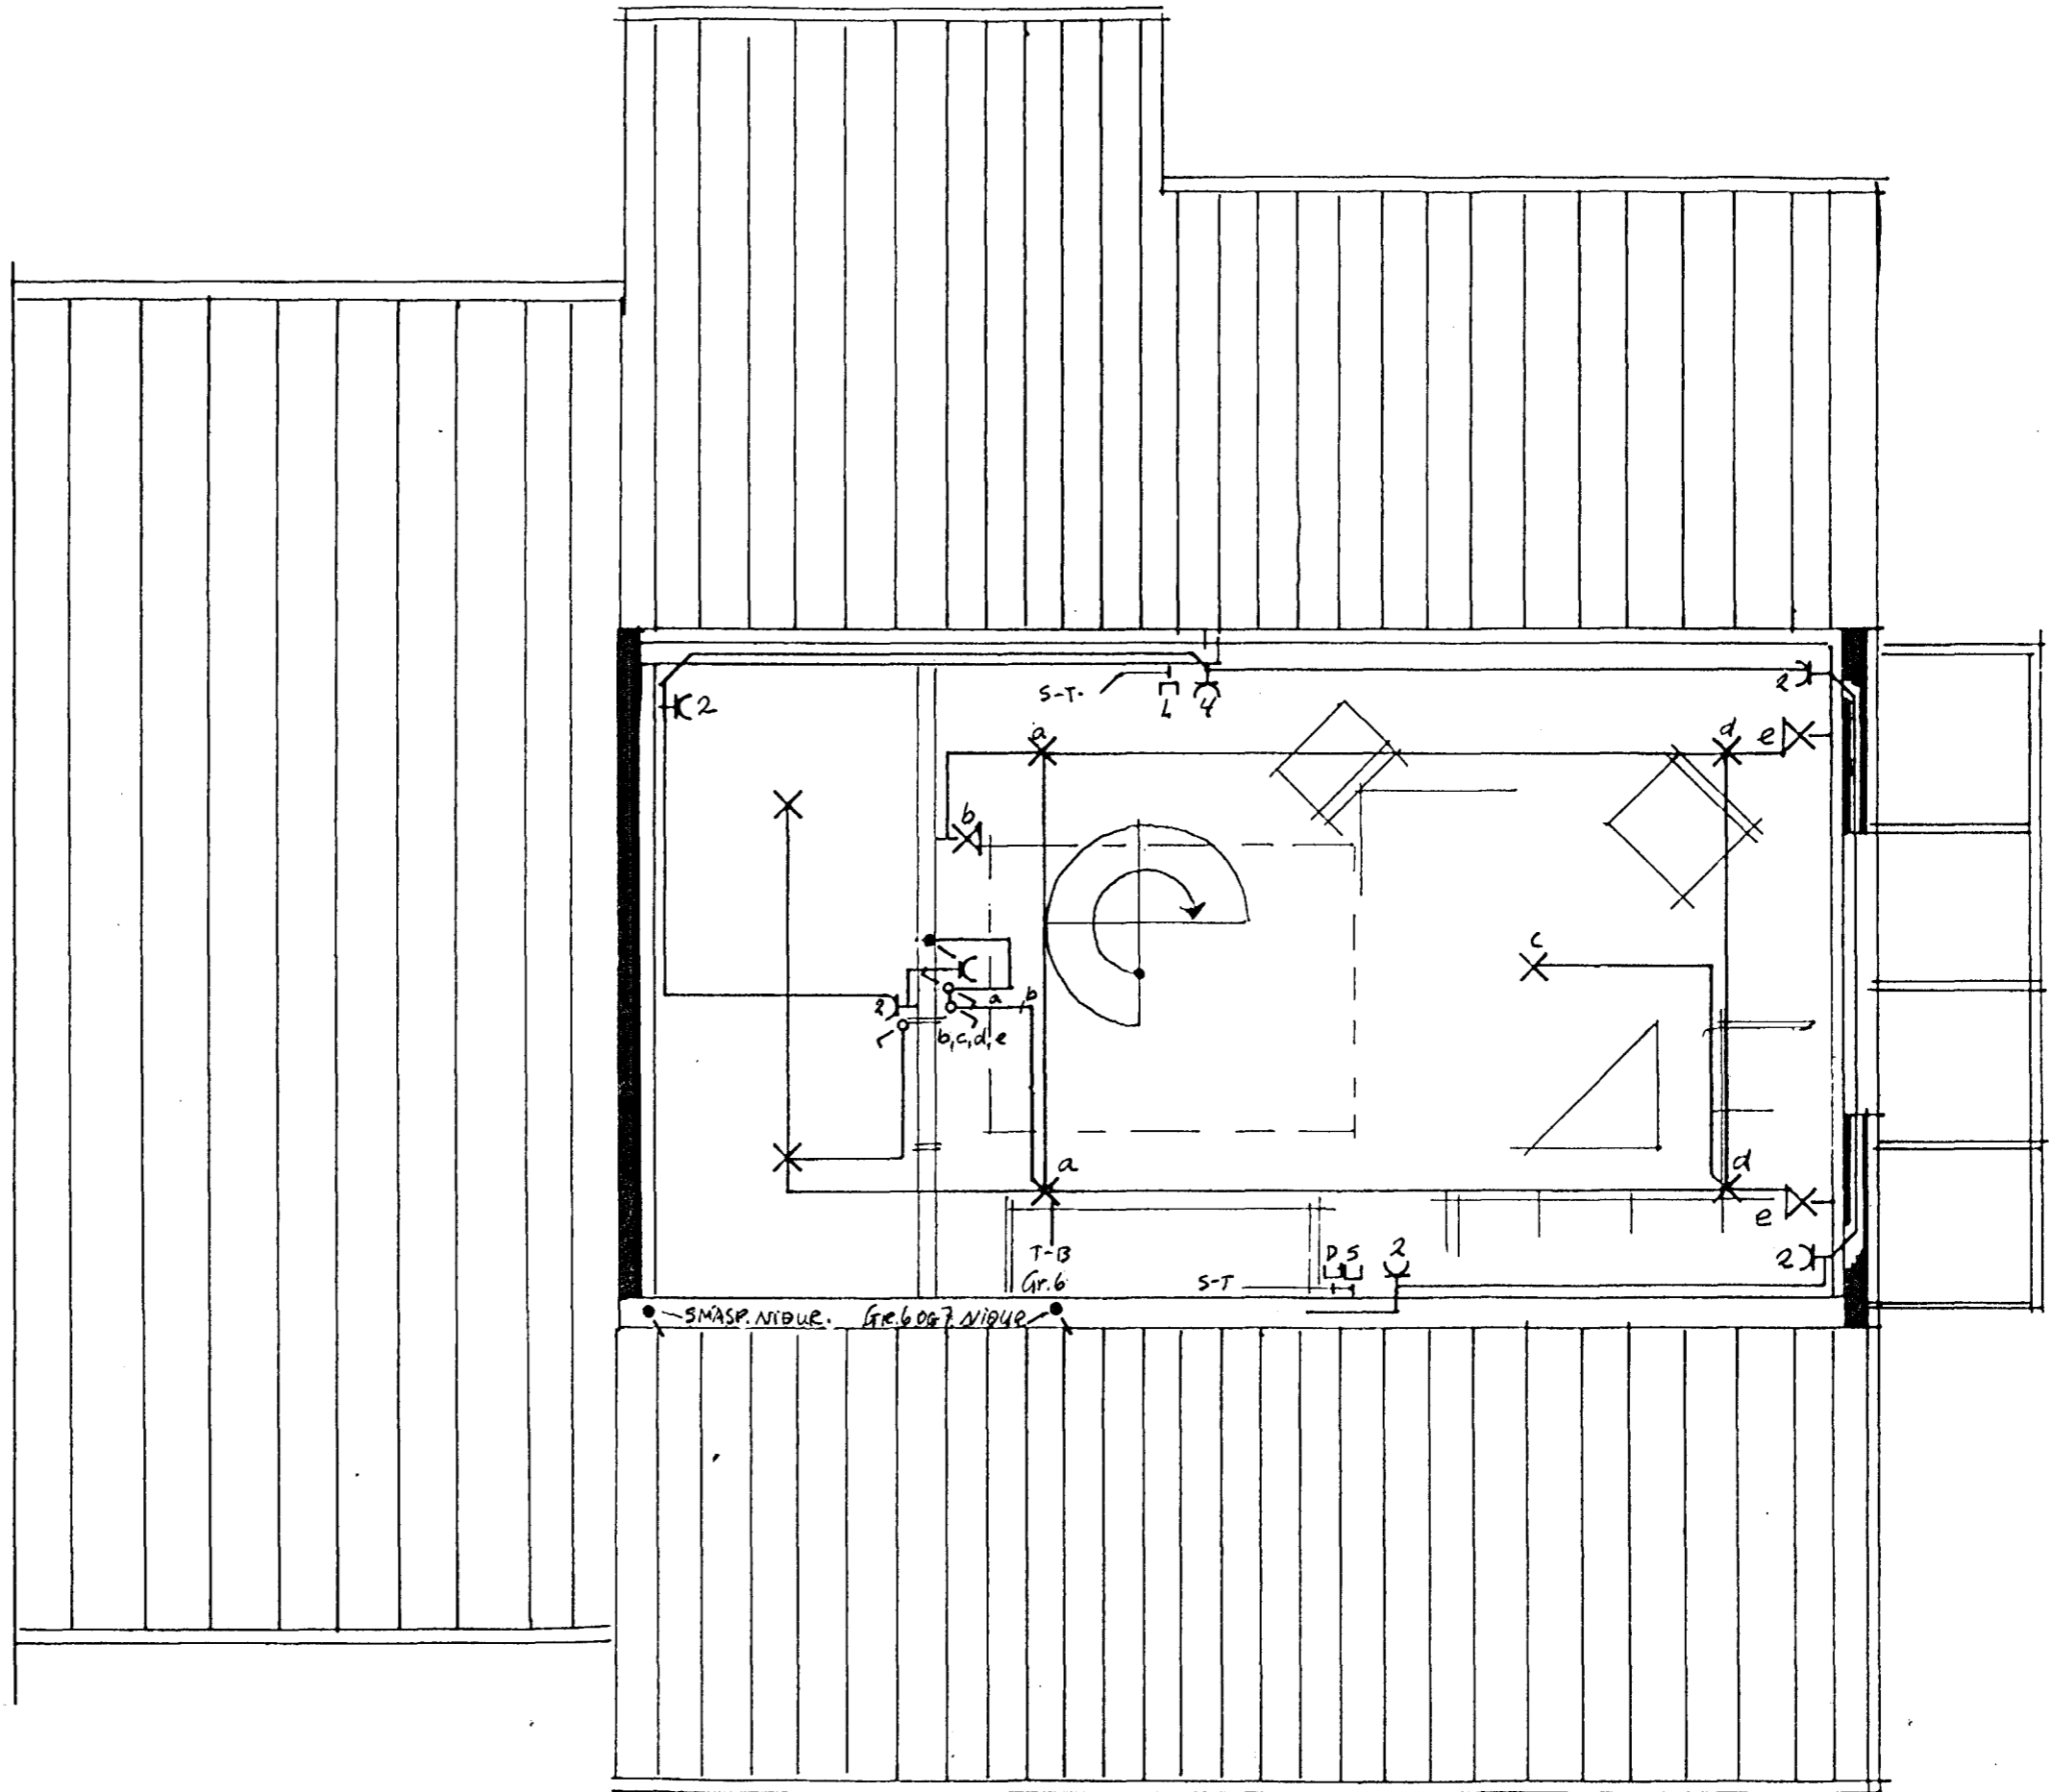

GRUNNMYND NÝTANLEGS RÍÐS  
MKV. 1:50

ÚTLIÐ 27 HFJ.  
RAFLAGNATEIKNINGAR  
GRUNNMYND NÝTANLEGS RÍÐS  
BLAÐ 3 AF 4 '95  
TEIKN.  
ÞORSTEINN GUÐBRANDSSON