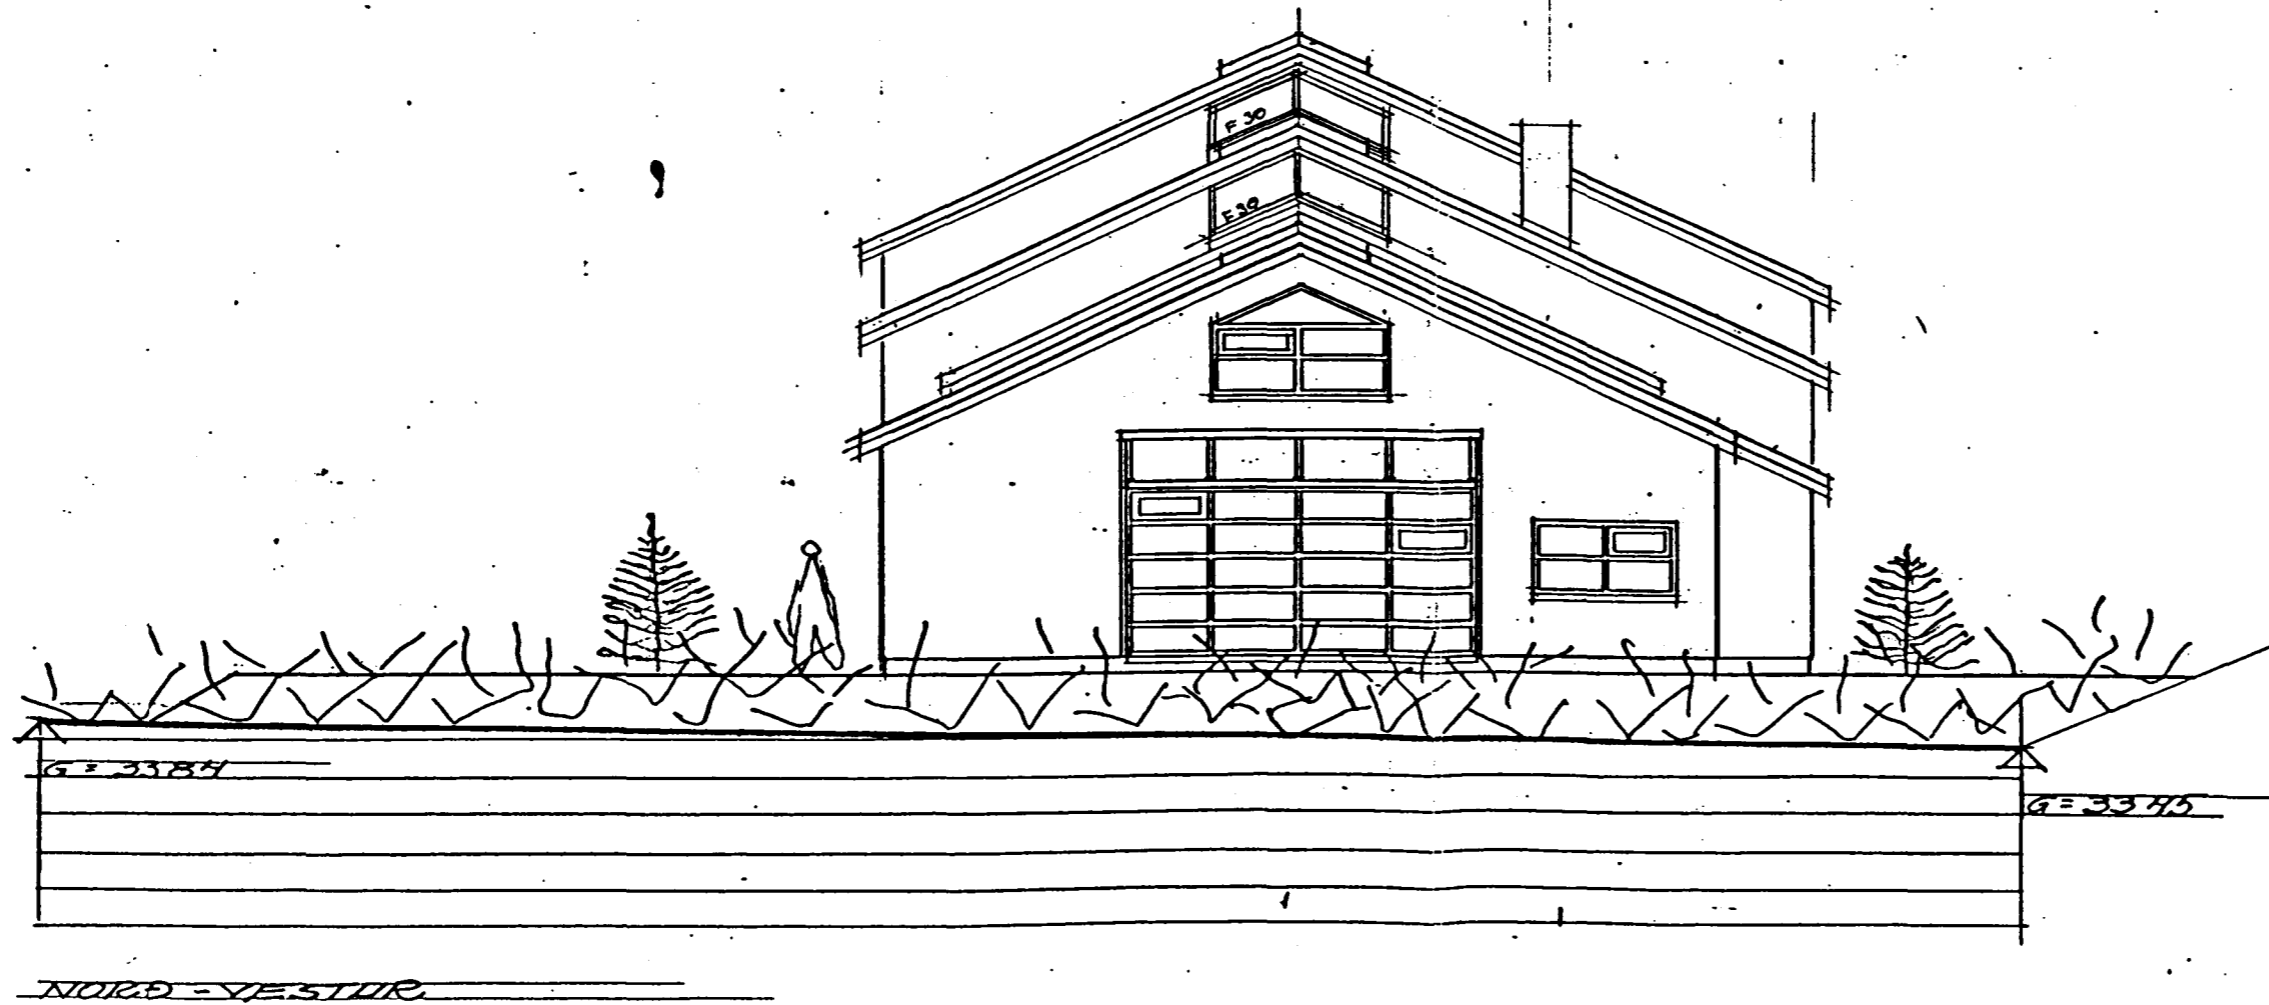

LITHLÍÐ NR 27-29-31

Samþykkt á fundi bygginga-
nefndar þ. 18.10.1995

BYGGINGAFULLTRÚINN
Í HAFNARFIRÐI

Kristján Þór

270
90
360

Ingj. G. Þórðsson

BE SJA BLAÐ NR 1	BE. OKT '95 GLUGGI Í GARÐI NR 31	NR. 4
LITHLÍÐ	27, 29, 31	HAFNARFIRÐI
LITLIT	NORÐ - VESTUR OG SÚÐ - HJÓSTUR	MKS. 1:100
DRÖG	GUÐNÍJAF ÞÓRÞORSSON BYGGINGAFR. DEI	12.08/10.92
BYGGINGA- FR. DEI	BYGGINGA- FR. DEI	12.08/10.92
BYGGINGA- FR. DEI	BYGGINGA- FR. DEI	12.08/10.92