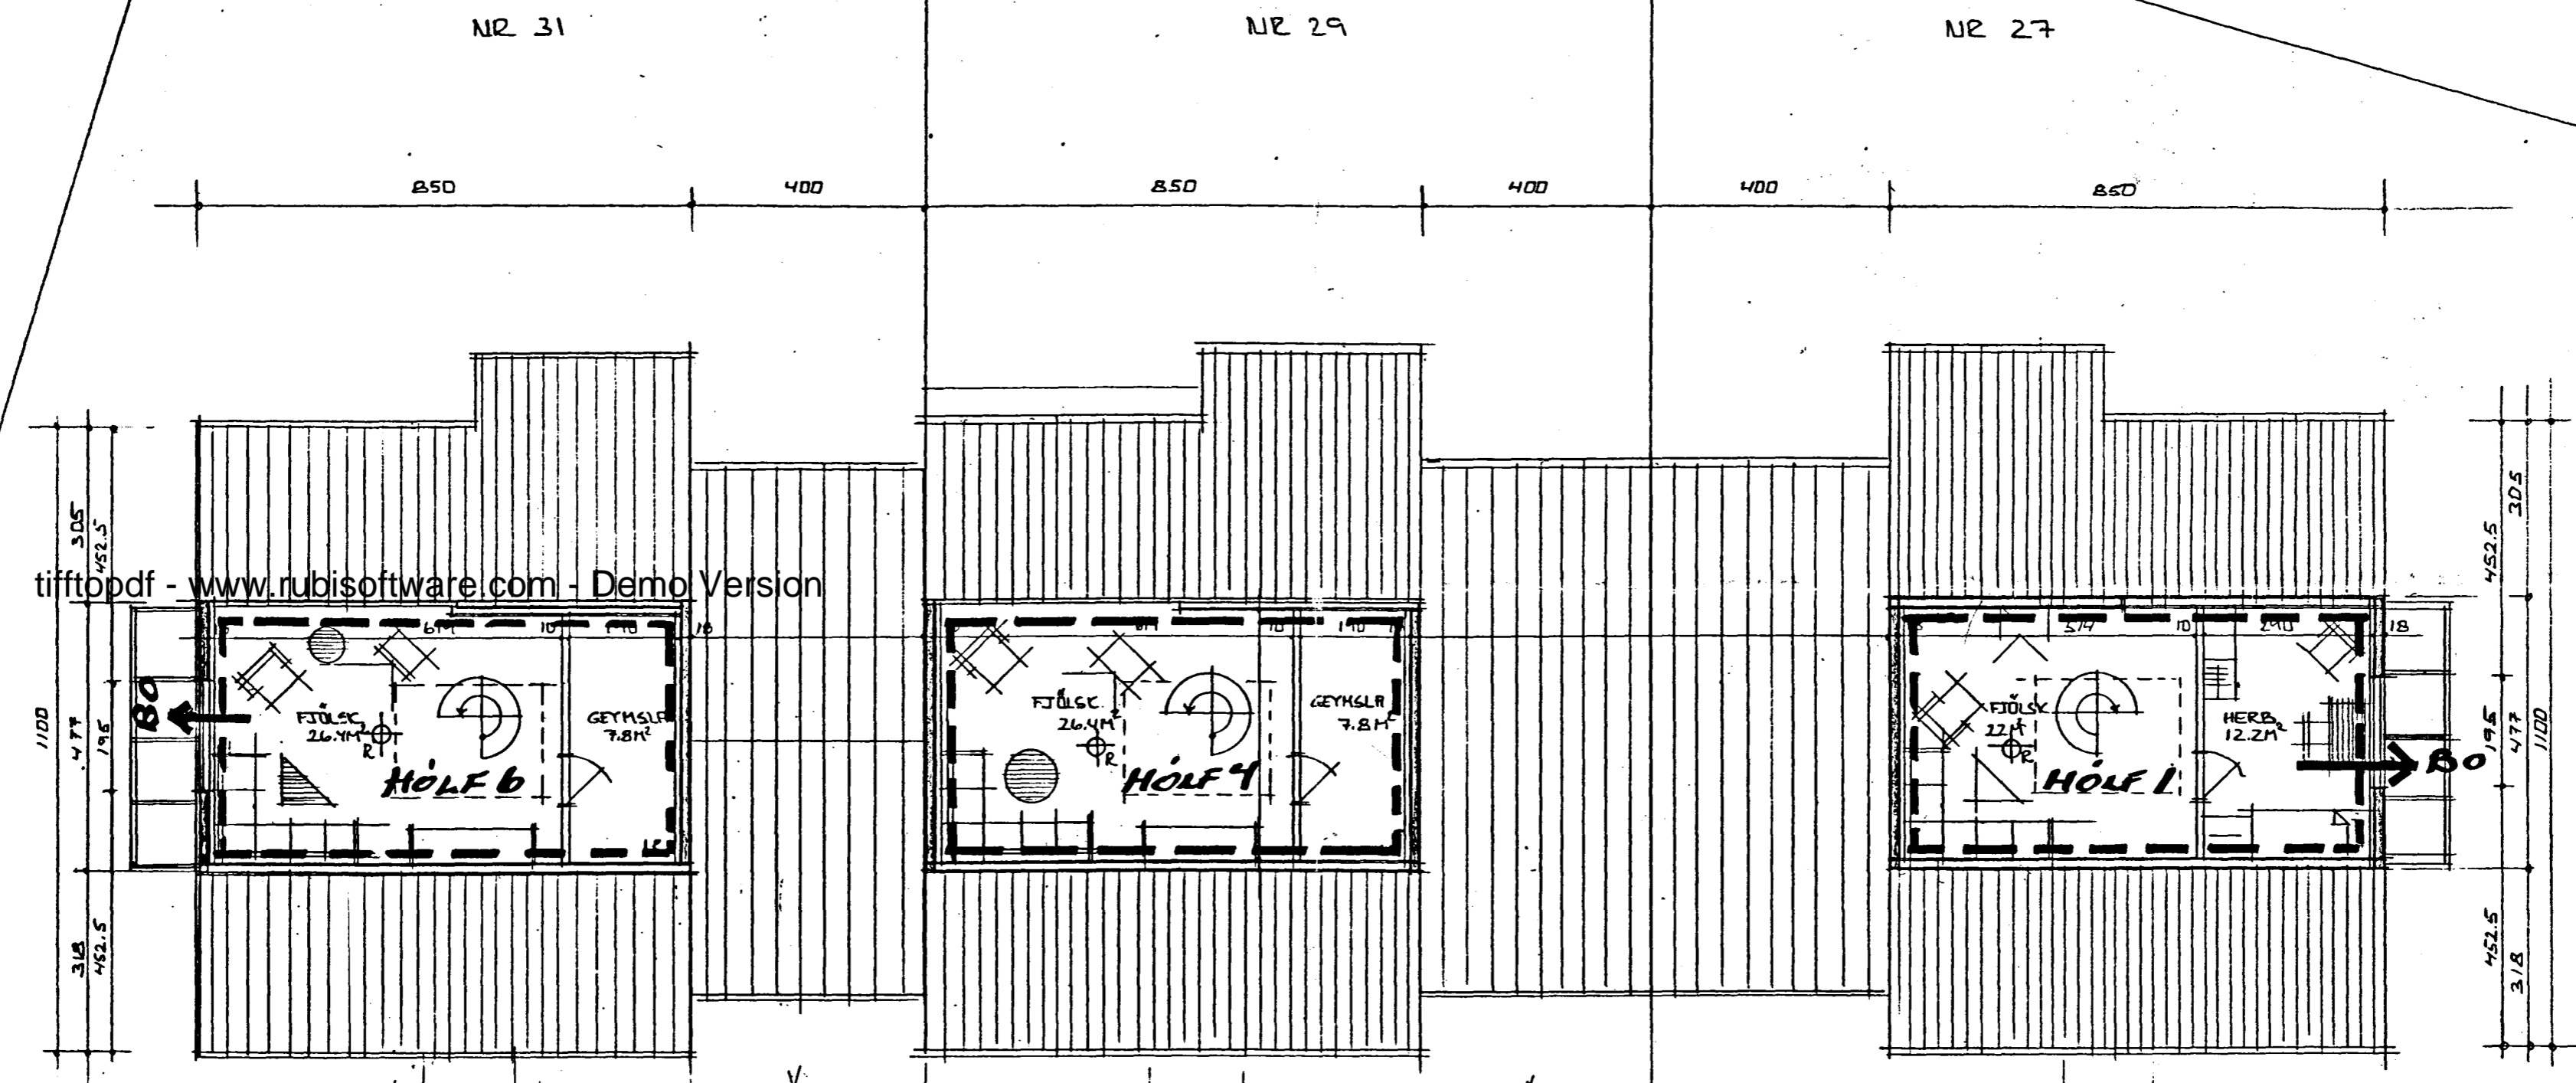

Gernýskilt á fundi byggingar
ráðs á p. 14.10.1992
BYGGINGARFRÁTTÖKUNNI
S HAFNARFIRÐI
Sigrún Þ. Halldóttir

tifftopdf - www.rubissoftware.com - Demo Version

GRUNNMYND NÍTTAULES EIS M=1:100

- ΔΔ = BJÖRGUNAROP
- = BRUNNHÖLF
- ⊕ = REYKSKINJAR