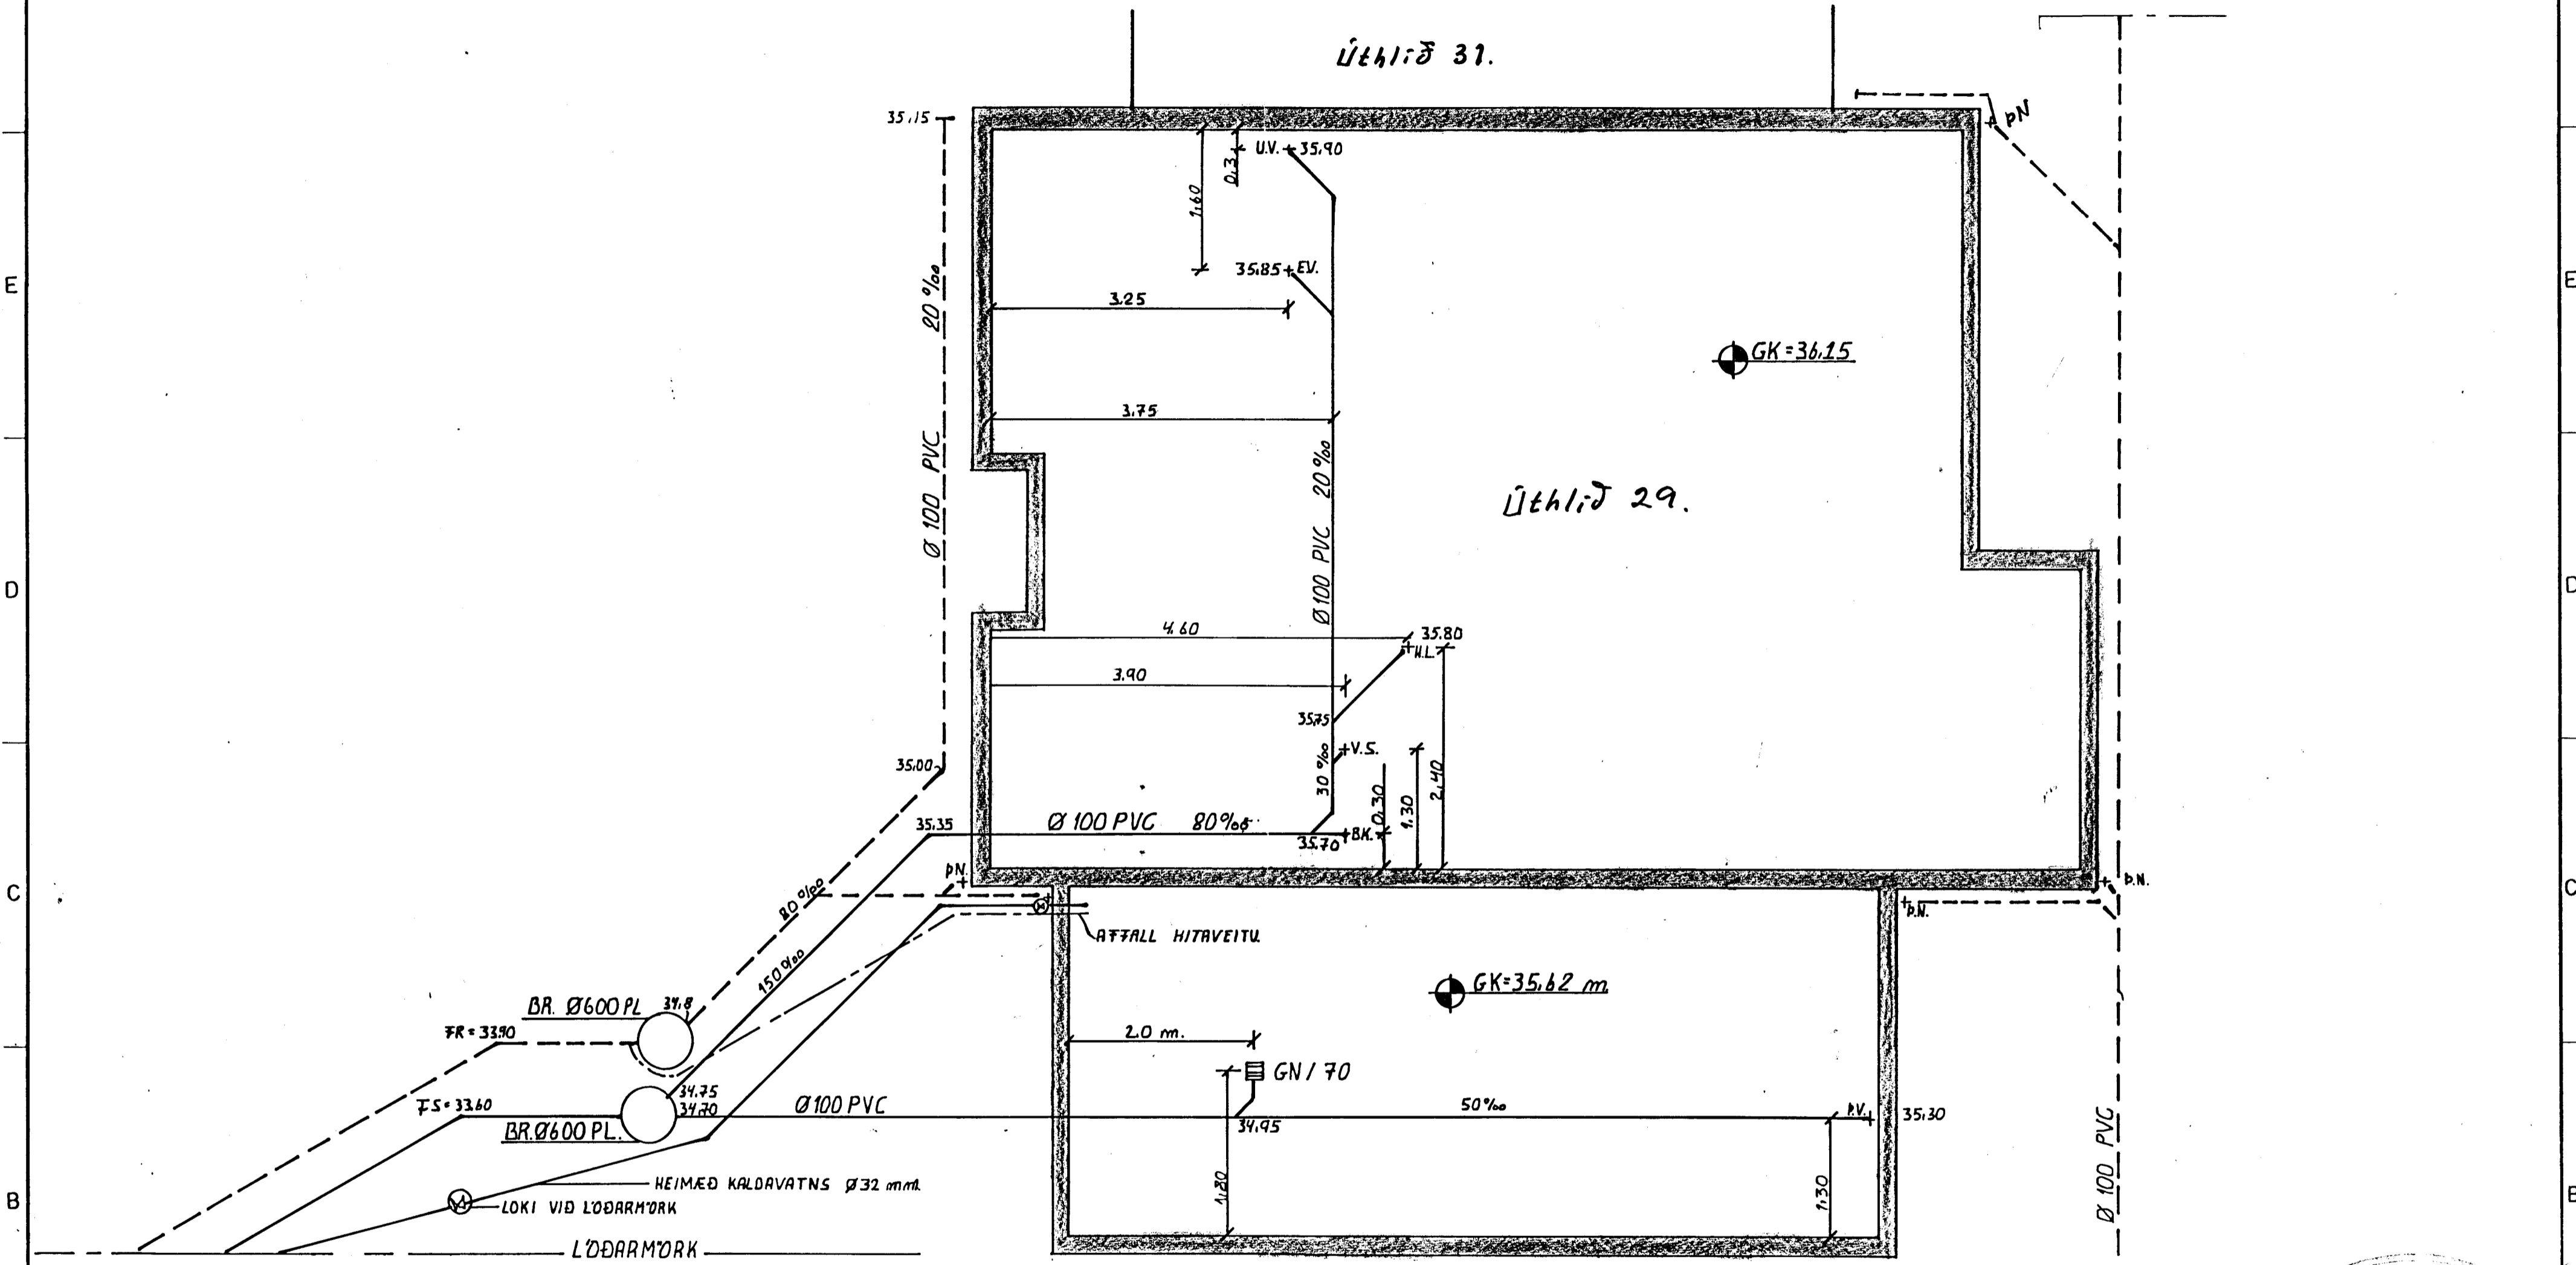

GRUNNMYND

ÚTHLIÐ 31.

ÚTHLIÐ 29.

ÖLL MÁL Í M OG MM.

Tákn	Fj.	Breyting	Dags/u. skr.

Dags: DES 1992.	Hann./teikn. Magnús Ólafsson Yfirfarið:	Samb.:	M.kv.: 1:50 ⊕	MAGNÚS ÓLAFSSON F.T.F.I. MIÐTUN 15 R.V.K. S: 625101
Heiti: LAGNIR Í GRUNNI. ÚTHLIÐ 29 HAFNARF.			Kemur í stað:	Vikur fyrir:
Tilvísun:			Útreikn.:	Nr.: 2-02.