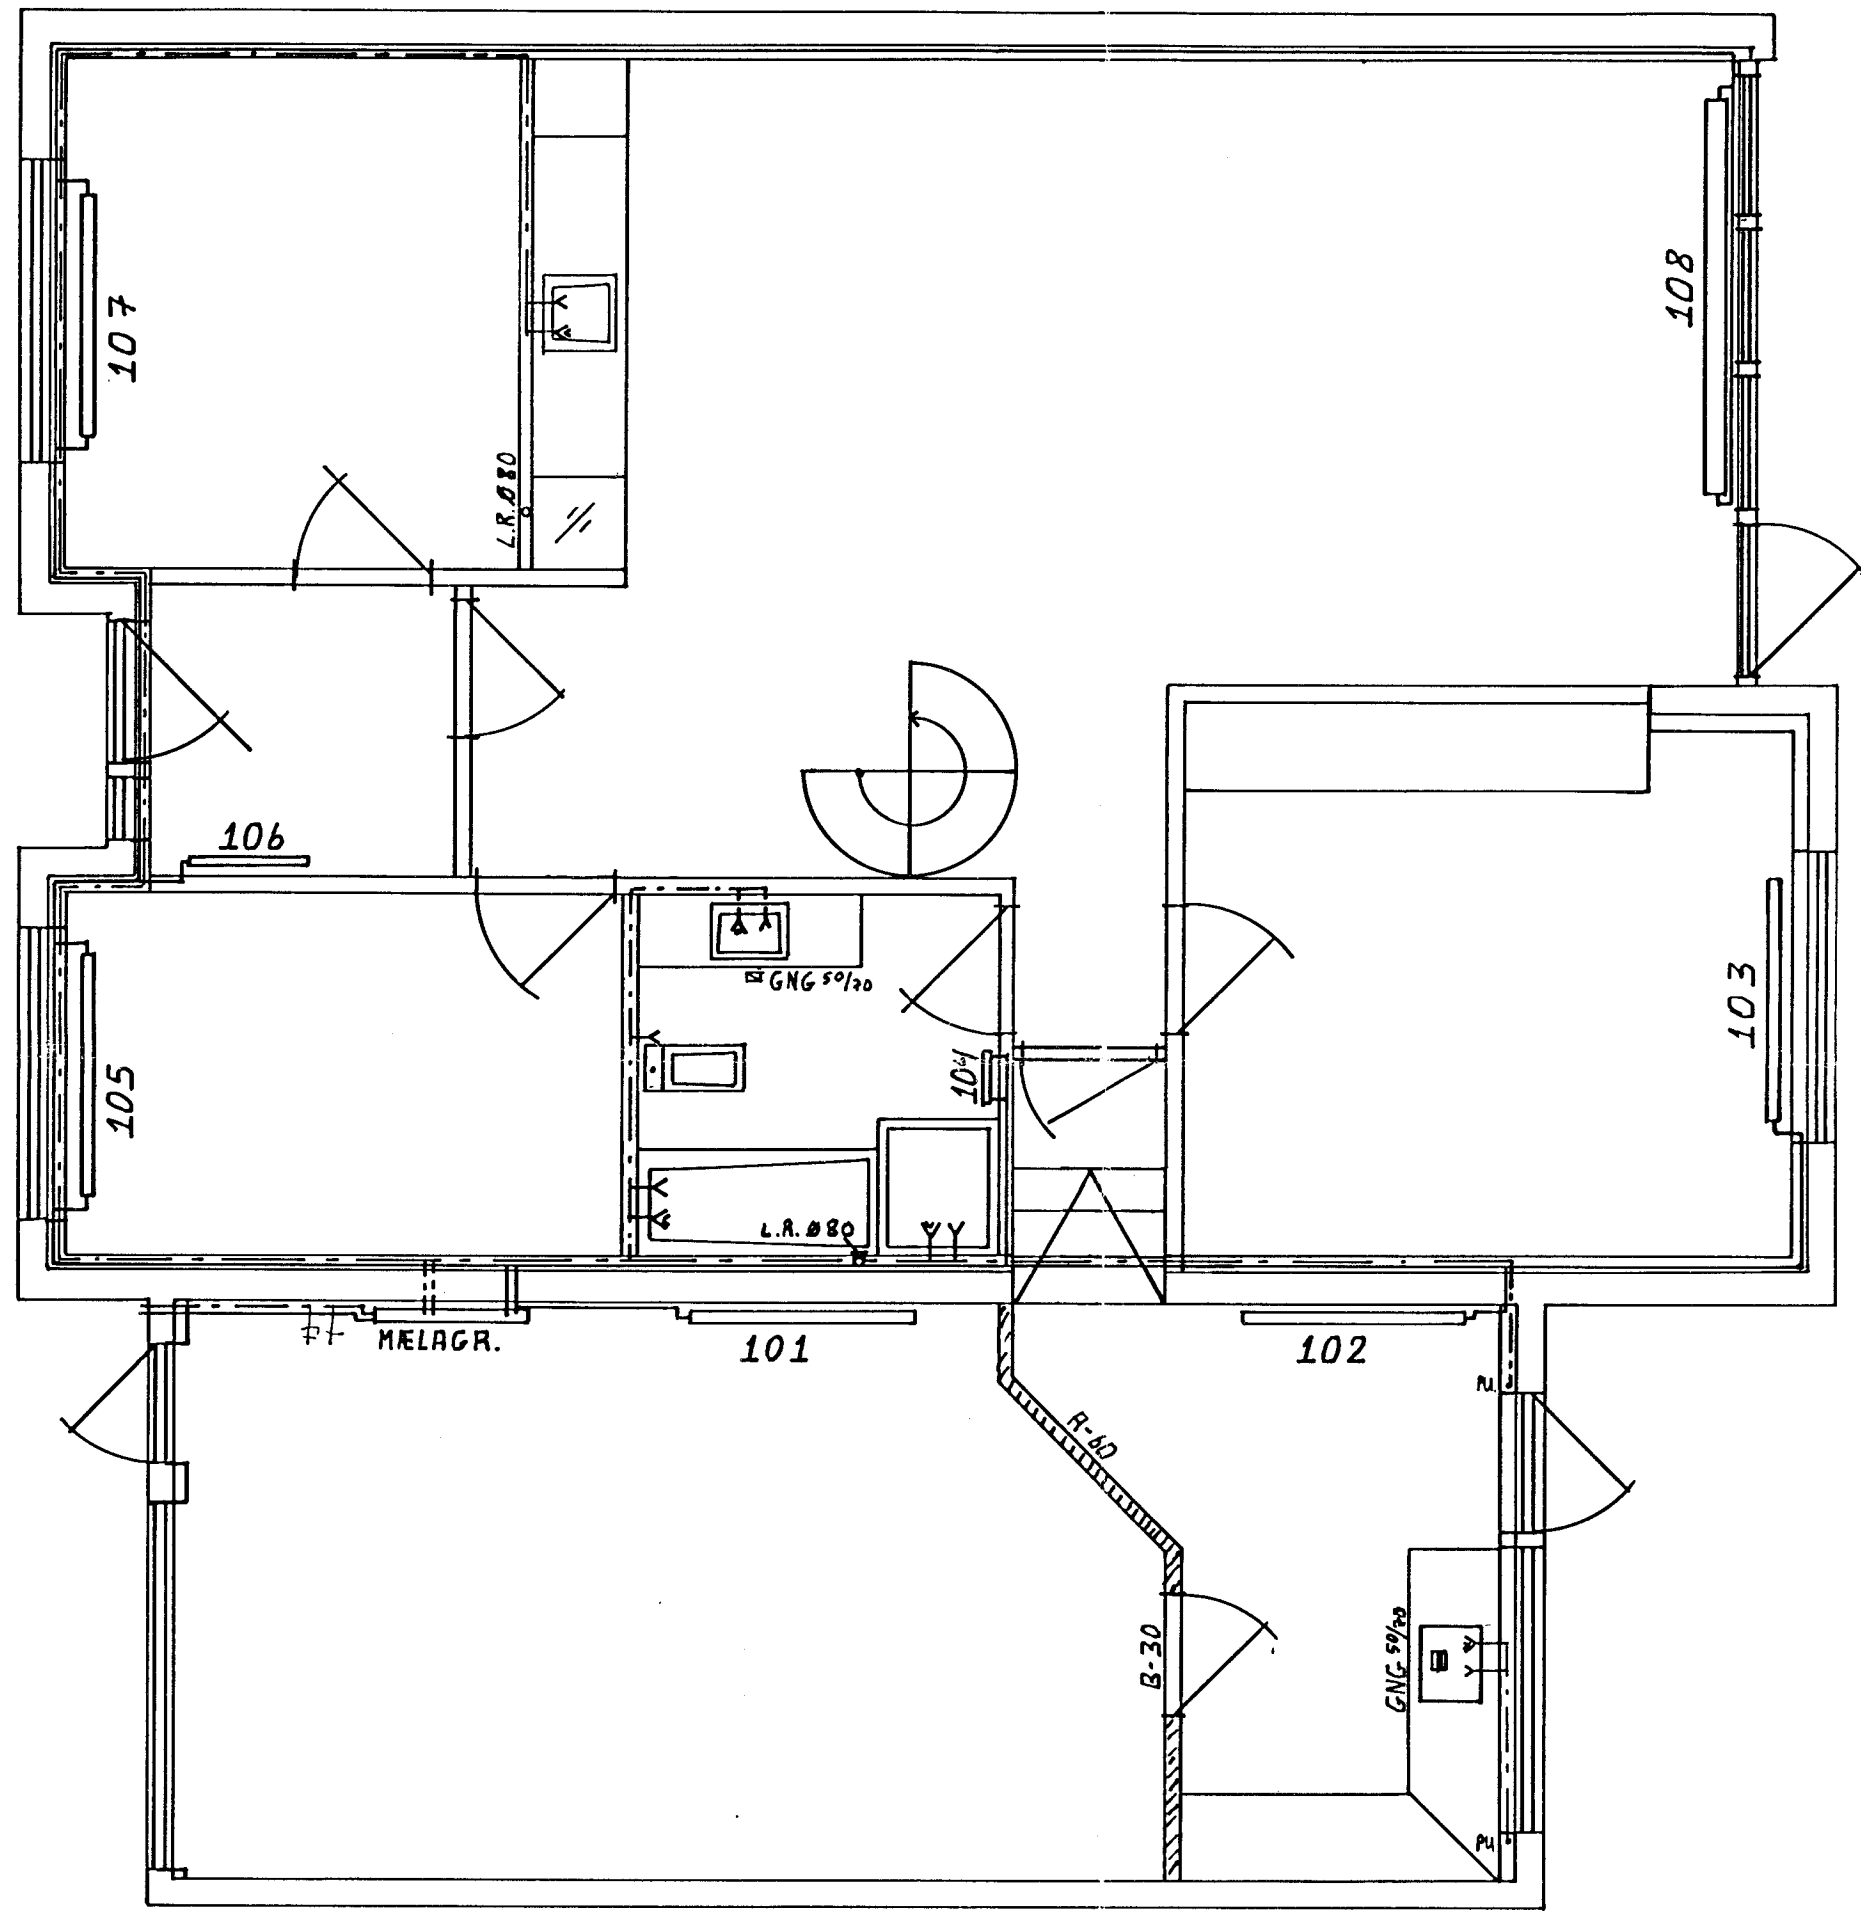

GRUNNMYND.

Dags.: JAN 1993.	Hann./teikn. MO/MO Yfirfarið:	Samb.:	M.kv.: 1:50 ⊕	MAGNUS 'OLASON F.F.F. MIÐTÚN 15 A.V.K. S: 625104.
Heiti: HITA- OG NEYSLUVATNSLAGNIR. Útlid 29 Hafnartj.			Kemur í stað:	Vikur fyrir:
Tilvísun:			Útreikn.: MO.	Nr.: 2-03.