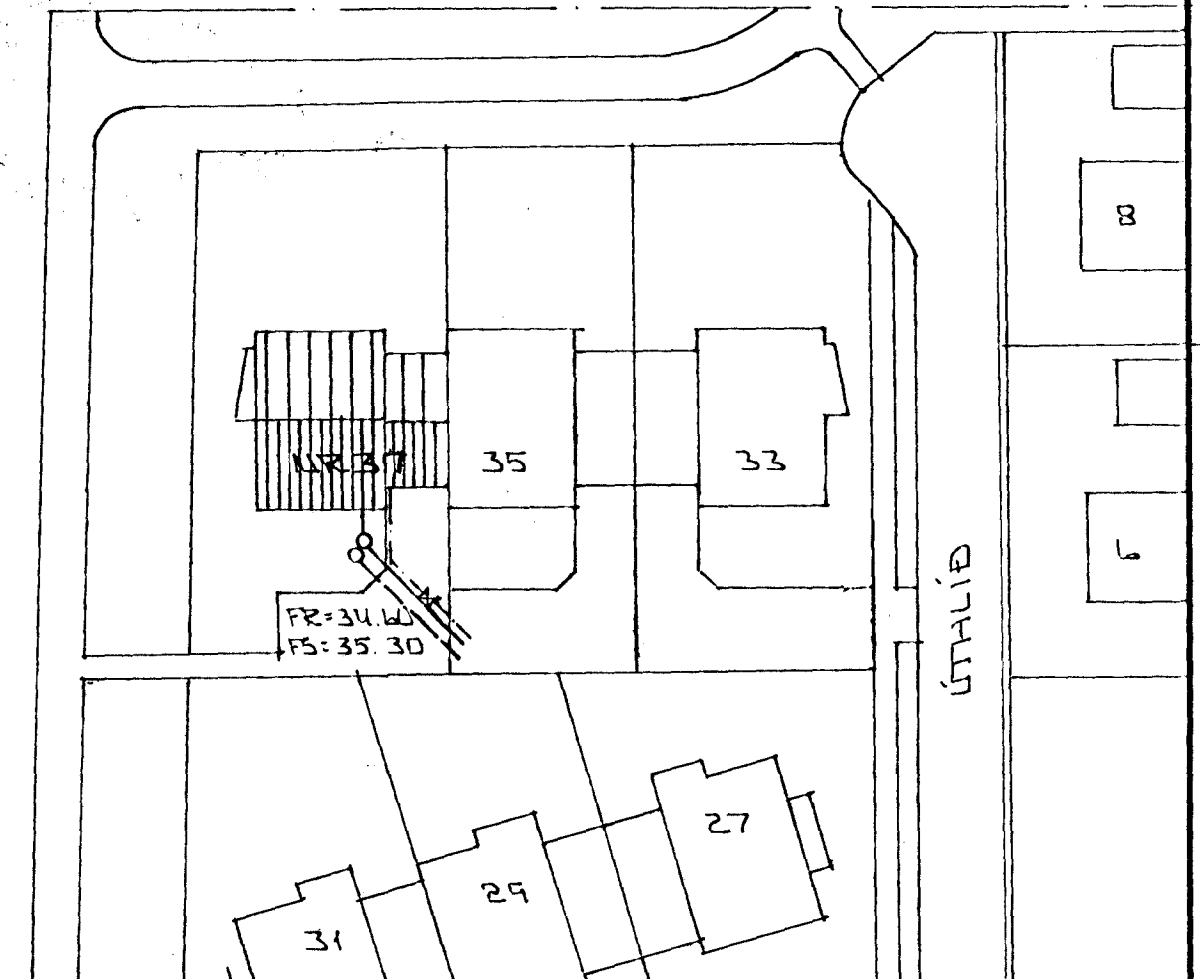

GRUNNMÝND 1:50

AFSTÖÐUMÝND 1:500

BR.NR.	DAGS	EDLI BREVTINGAR	SIGN.
ÚTALÍÐ 37 HAFNARFIRÐI GRUNNMÝND - GRUNNLAGNA - AFSTÖÐUM.			DAGS. JÚNÍ '93 HANNAÐ TEIKNAD. <i>gt</i> VERK NR. 9307
MELIKV. 1:50 + 1:500 SIGURÐUR ÞORLEIFSSON TEIKNIFRÆÐINGUR F.T.F.I.			BLADNR. 2-02
STRANDGÖTU 11 HAFNARFIRÐI SÍMI 54751/54255			