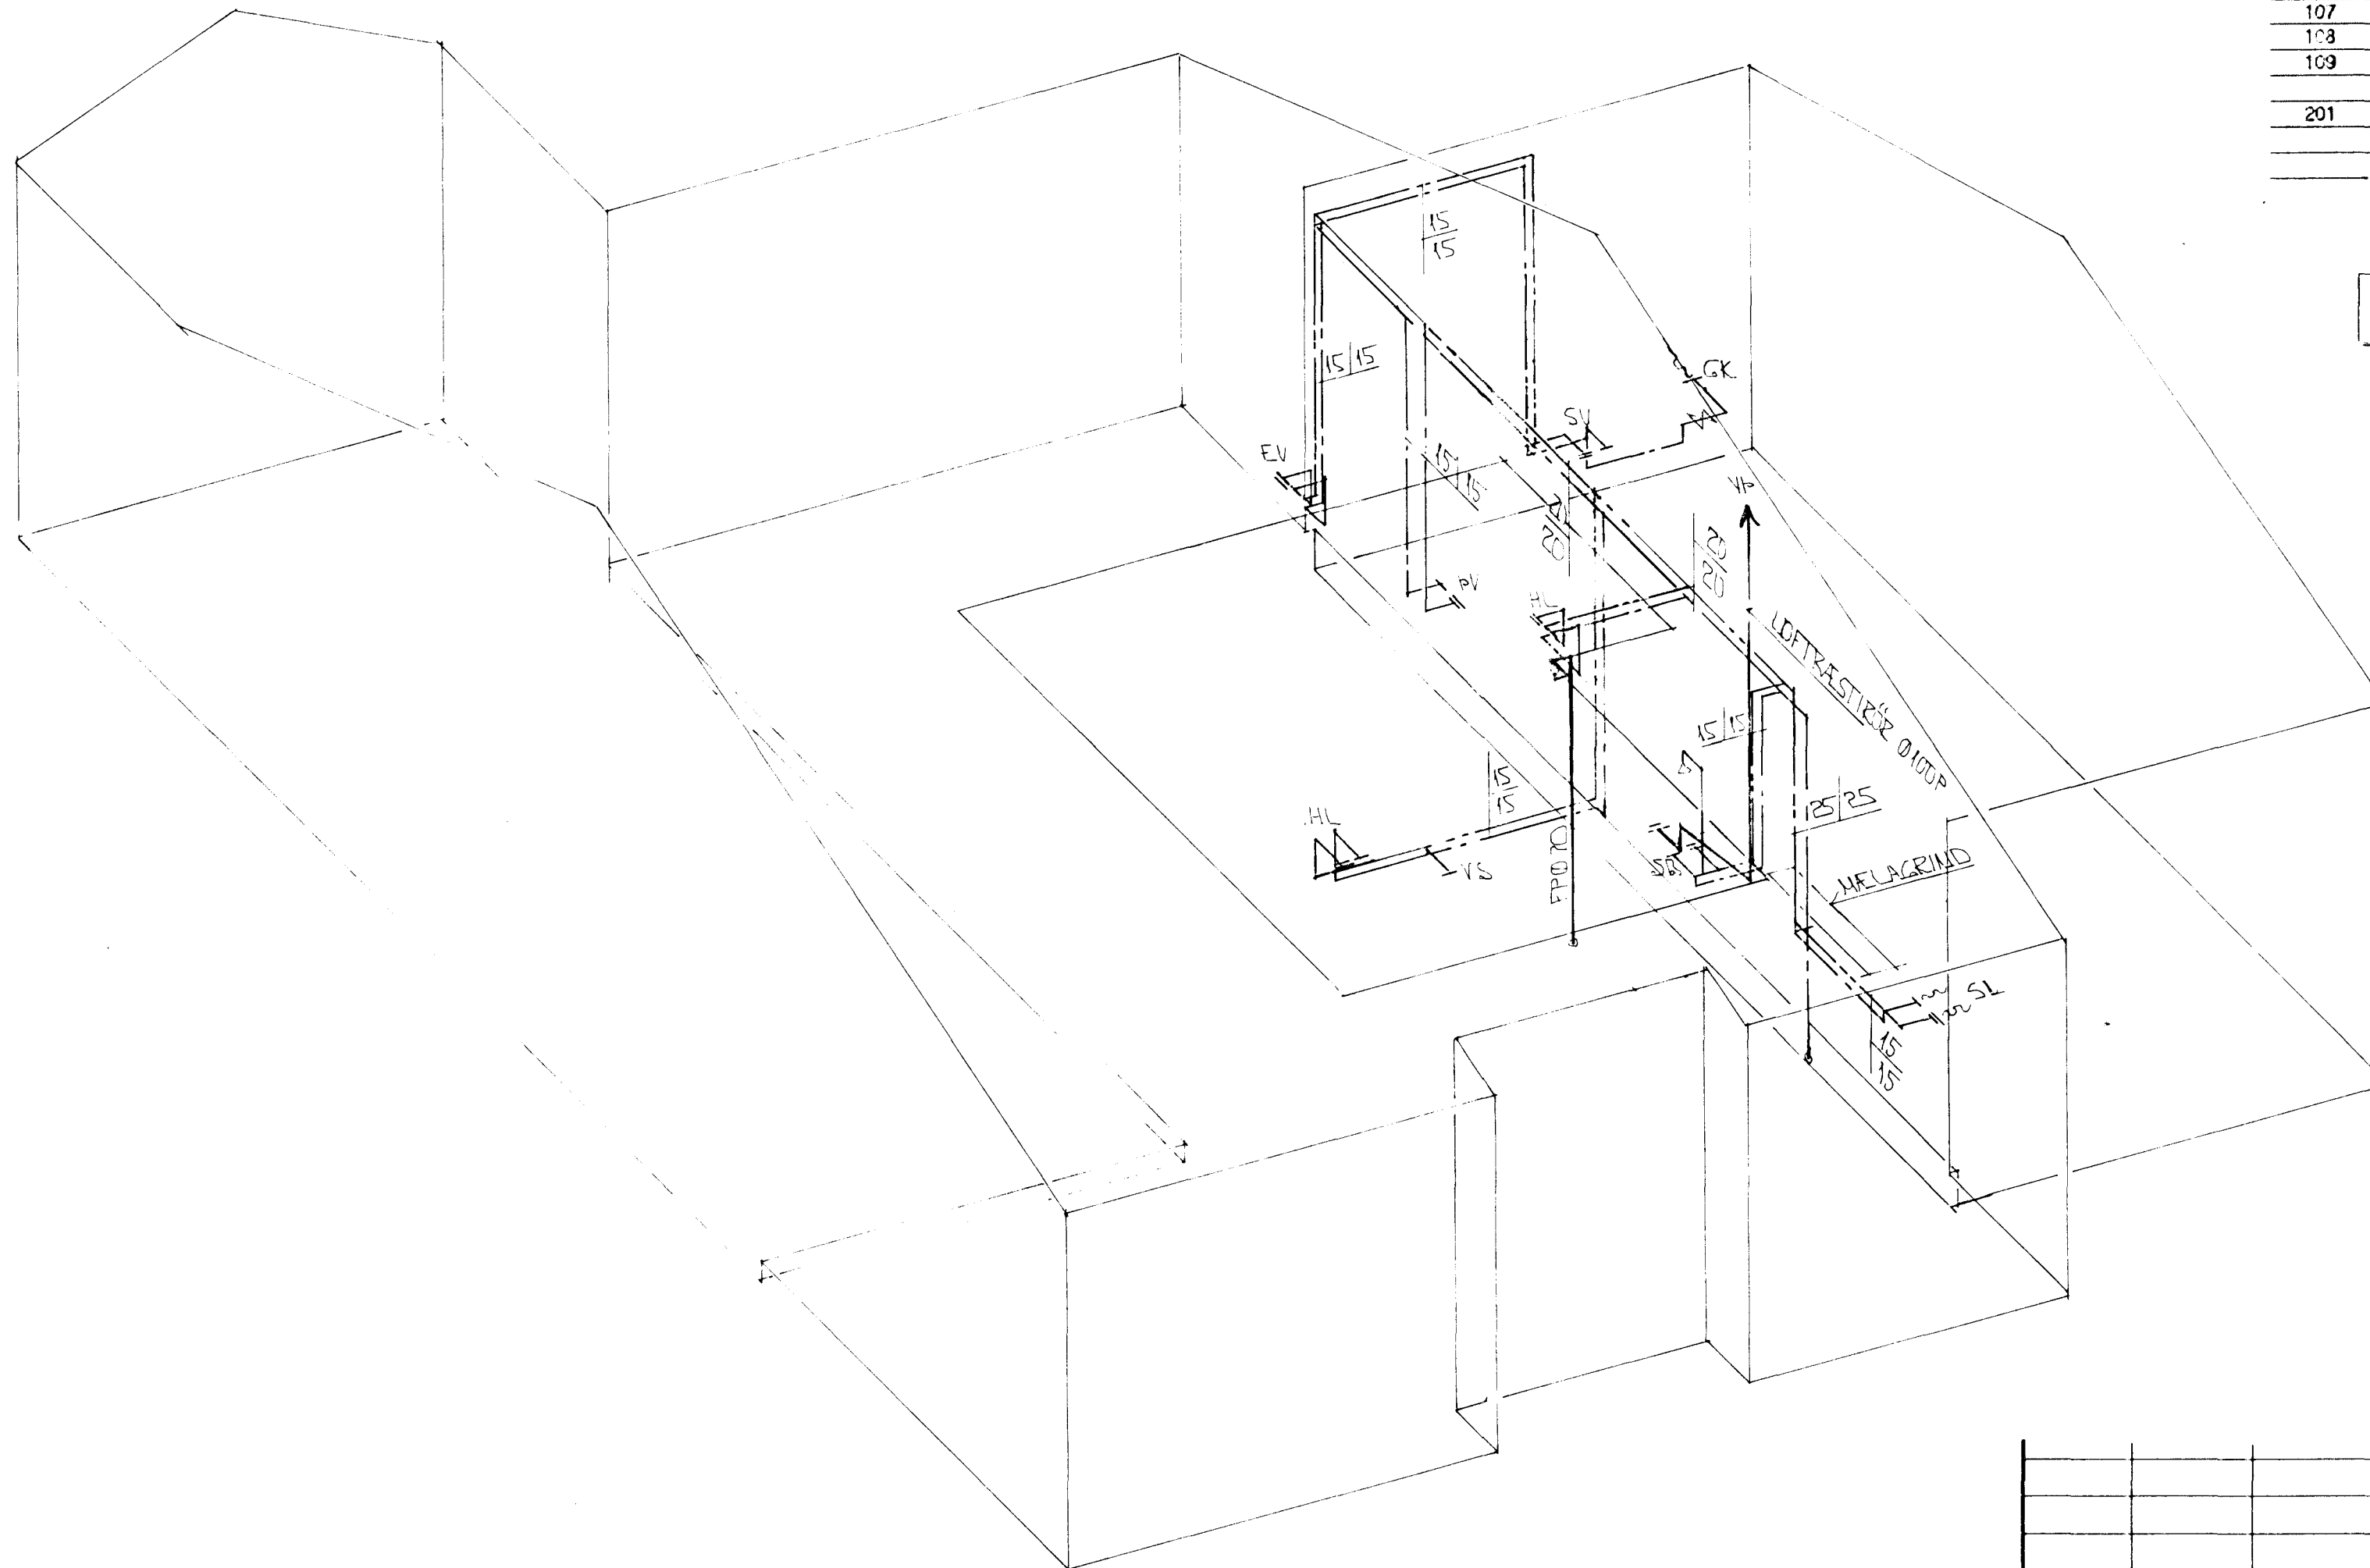

OFNATAFLA ÚTHLÍÐ 7

OFN NR	STADS	HITAT KX XL	LENGD MM	HÆÐ MM	TENGI
101	BAD	550	1000	600	
102	HERB	1250	1300	600	
103	ANDD	650	900	600	
104	HJÓN	1550	2300	600	
105	BÆKUR	1500	1300	600	
106	STOFA	3200	3300	400	
107	BORDST	1570	1400	600	
108	ÞVOTTUR	800	300	600	
109	BILG	2200	2500	600	
201	TÓMST	1850	1300	600	

SAMTALS 15220

ÁÐUR EN GENGID ER FRÁ OFNAPONTUN SKULU BYGGINGAFRÆÐINGUR OG TÆKNIFRÆÐINGUR SANNGREYNA STÆRDIR OG AFKÓST OFNA

RÚMMYND 1:50

ÁSKILD, ELDRI
TEIKNING ÓGILD

01	12.08.94	ÞVOTTUR, OG BADI BR.	GR
BR.NR.	DAGS	EDLI Breytingar	SIGN.
ÚTHLÍÐ 7 HAFNARFIRÐI			DAGS DES '92
RÚMMYND VATNS OG LOFTREASTILAGNA			HANNA
MÆLIKV. 1:50			TEIKNING GR
SIGURÐUR ÞORLEIFSSON TEKNIFRÆÐINGUR E.T.T.F.I.			VERK NR 9258
STRANDGÖTU 11 HAFNARFIRÐI SÍMI 54751/54255			BLAD NR 2-05