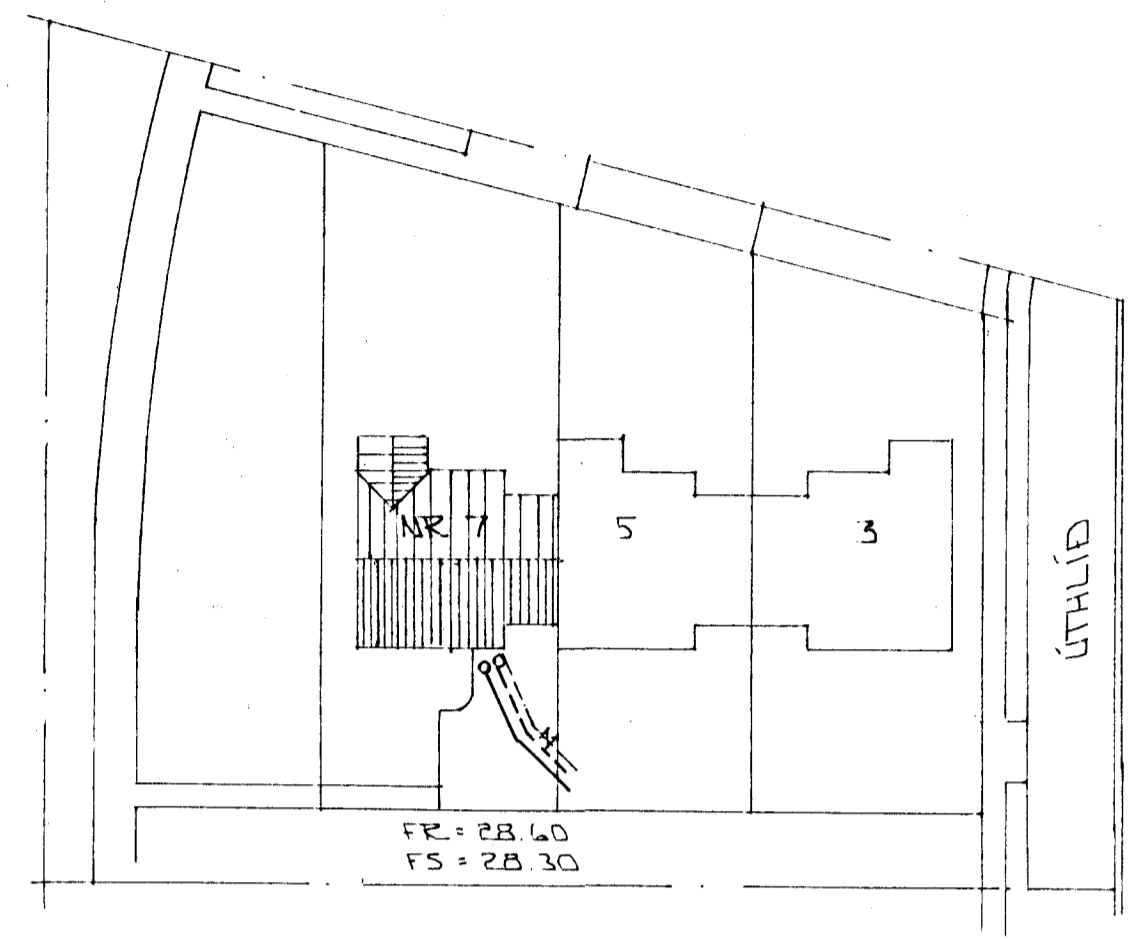

GRUNNMÝND 1:50

AFSTÖÐUMYND 1:500

SKÝRINGAR

ALMENNAR SKÝRINGAR SJÁ BL. NR. 2-01.

BR. NR.	DAGS	EÐLI BREVTINGAR	SIGN.
ÚTHLÍÐ 7 HAFNARFIRÐI GRUNNMÝND - GRUNNLAGNA AFSTÖÐUMYND MELIKV. 1:50 + 1:500			DAGS OKT '92 HANNAÐ TEIKNAD VERK NR. 9258
SIGURÐUR ÞORLEIFSSON STRANDGÖTU 11 HAFNARFIRÐI SÍMI 54751/54255			BLAD NR. 2-02