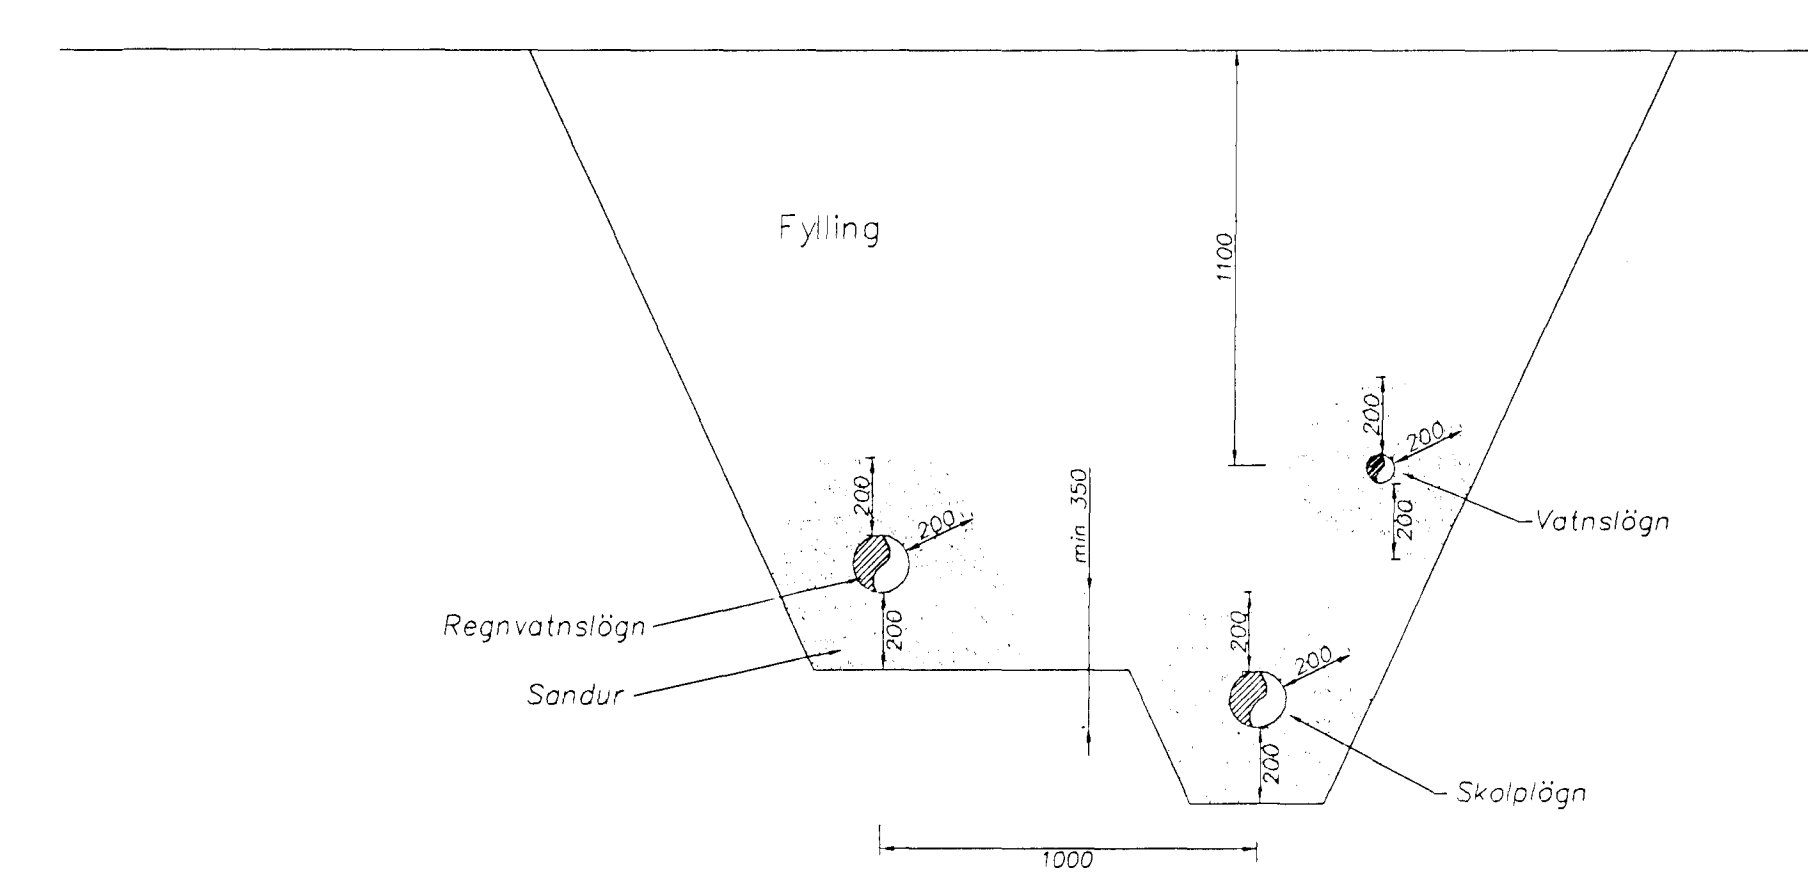

Lagnir í skurði
Tvær eða fleiri lagnir í skurði

Lagnir í skurði
Ein lögn í skurði

18 JUNI 1997

Strendingur ehf. Verkfráðisþjónusta Reykjavíkurvegur 68 - 220 Hafnarfjörður Sími: 5655640 - Fax: 5655641		Leikskóli við Úthlíð Lagnir á lóð, afstöðumynd	
Hönnað: AS Teknað: SG Höfðingur: <i>Gunnar Ólafsson</i>	Dags: apríl, 1997	Teiknúmer: R1101-201	Málkvarði: 1:200