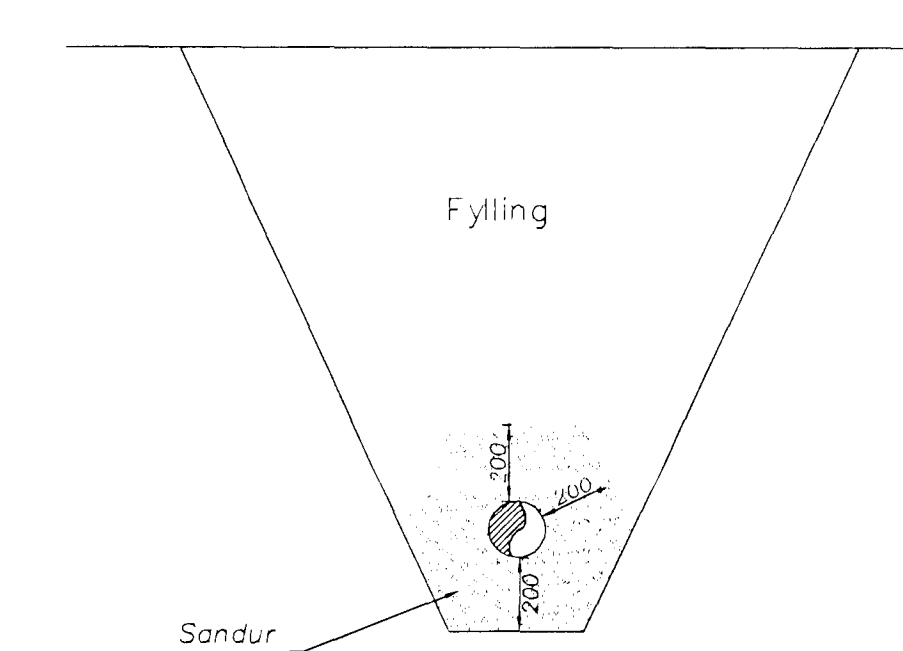

Lagnir í skurði
Tvær eða fleiri lagnir í skurði

Lagnir í skurði
Ein lögn í skurði

18 JUNI 1997

Strendingur ehf. Verkfráðisþjónusta Reykjavíkurvegur 68 - 220 Hafnarfjörður Sími: 5655640 - Fax: 5655641		Leikskóli við Úthlíð Lagnir á lóð, afstöðumynd	
Hönnað: AS Teknað: SG Höfðingur: <i>Gunnar Ólafsson</i>	Dags: apríl, 1997	Teiknúmer: R1101-201	Málkvarði: 1:200