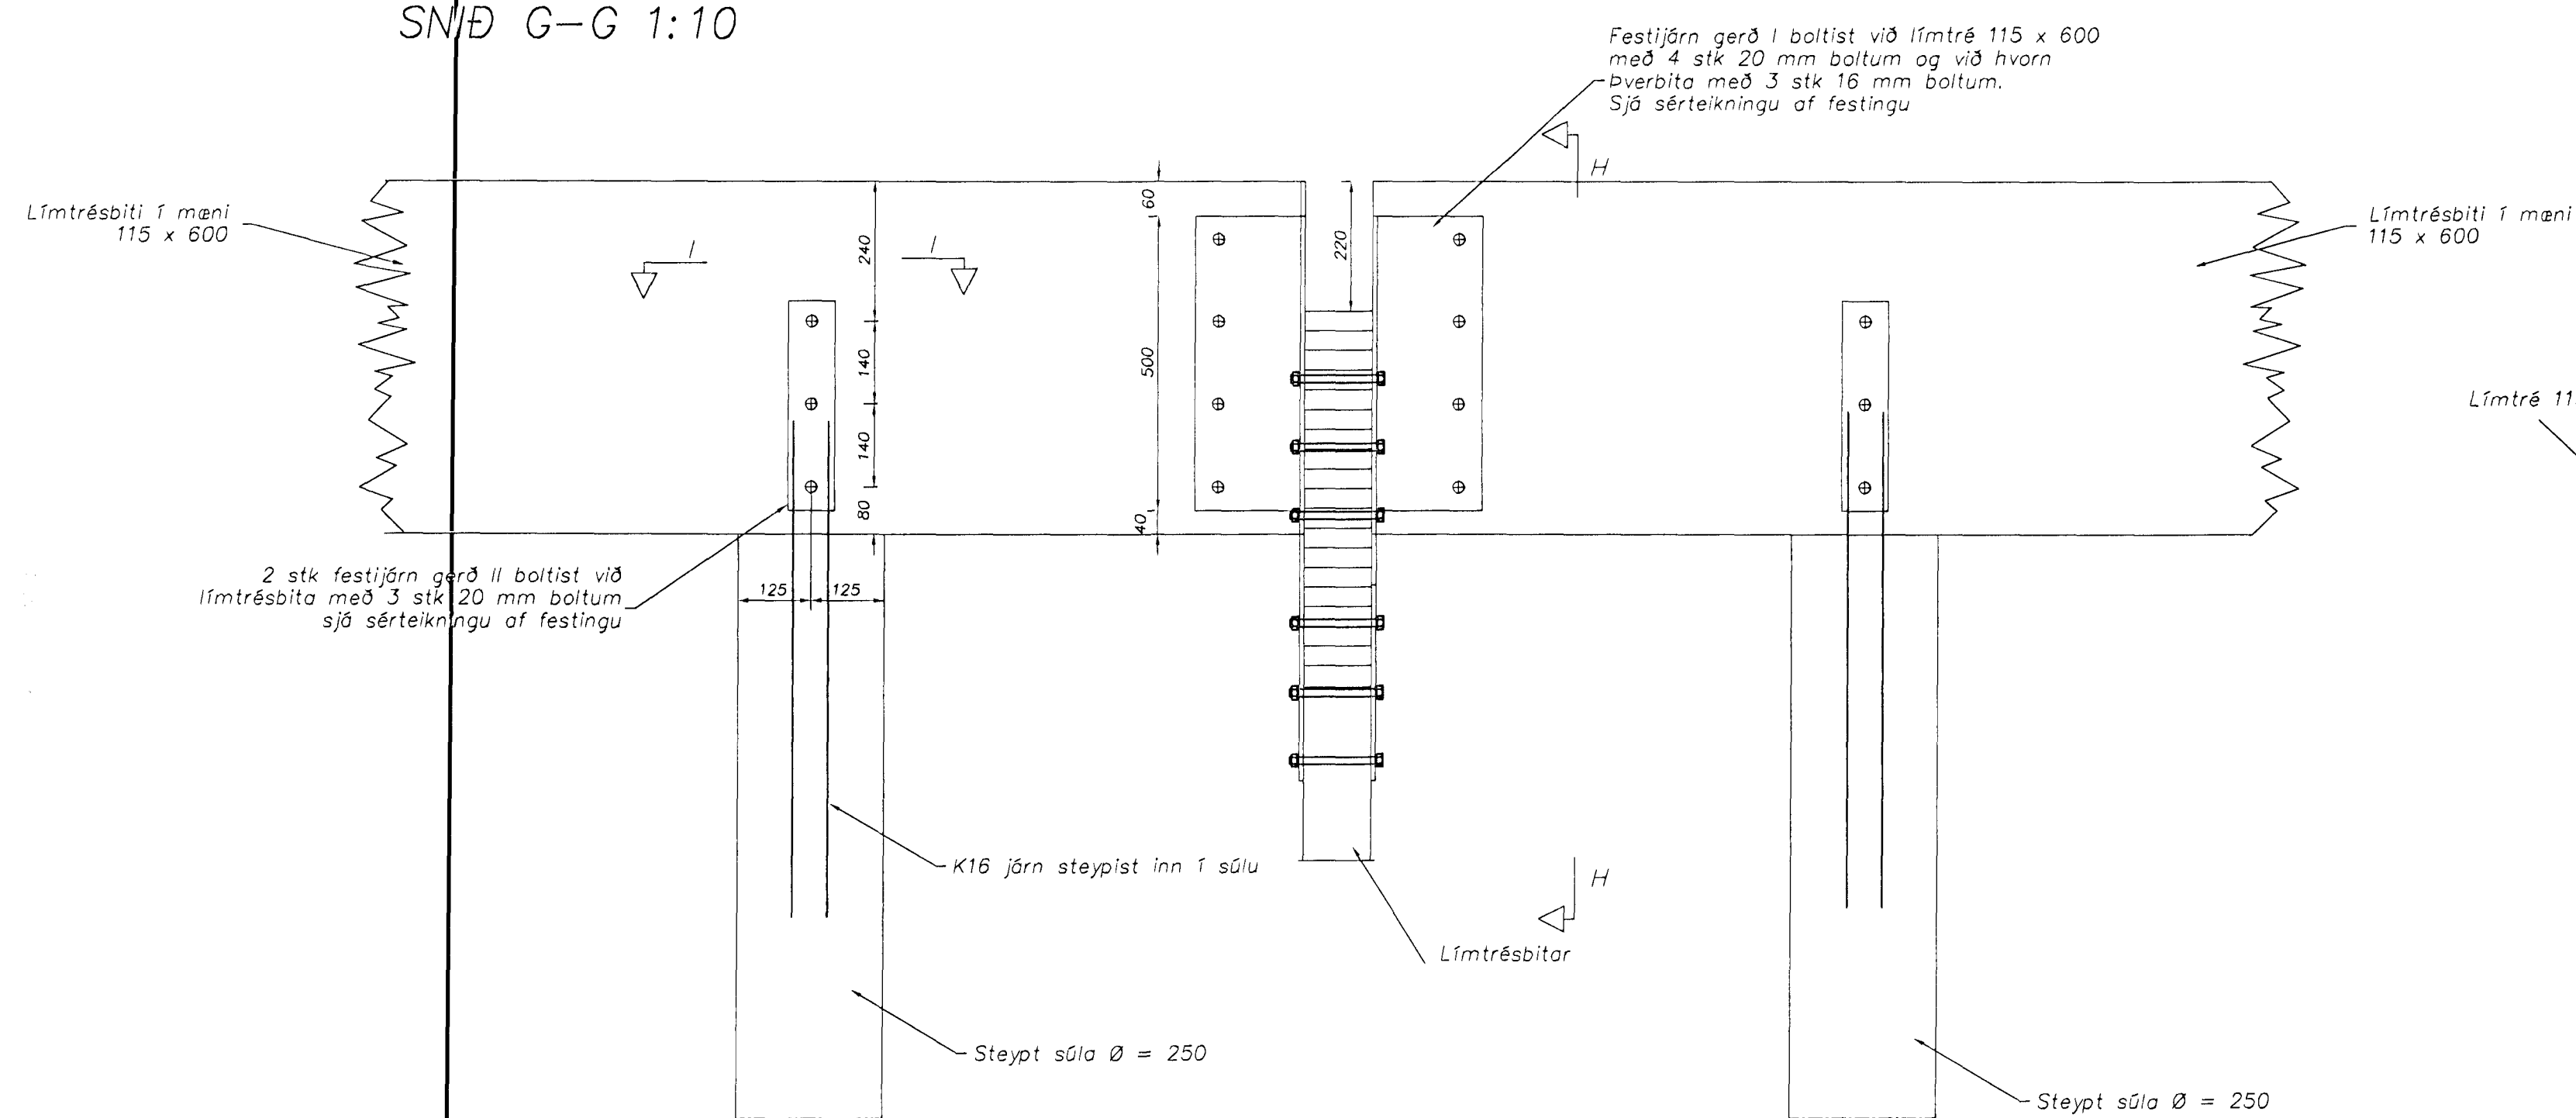

SNIÐ G-G 1:10