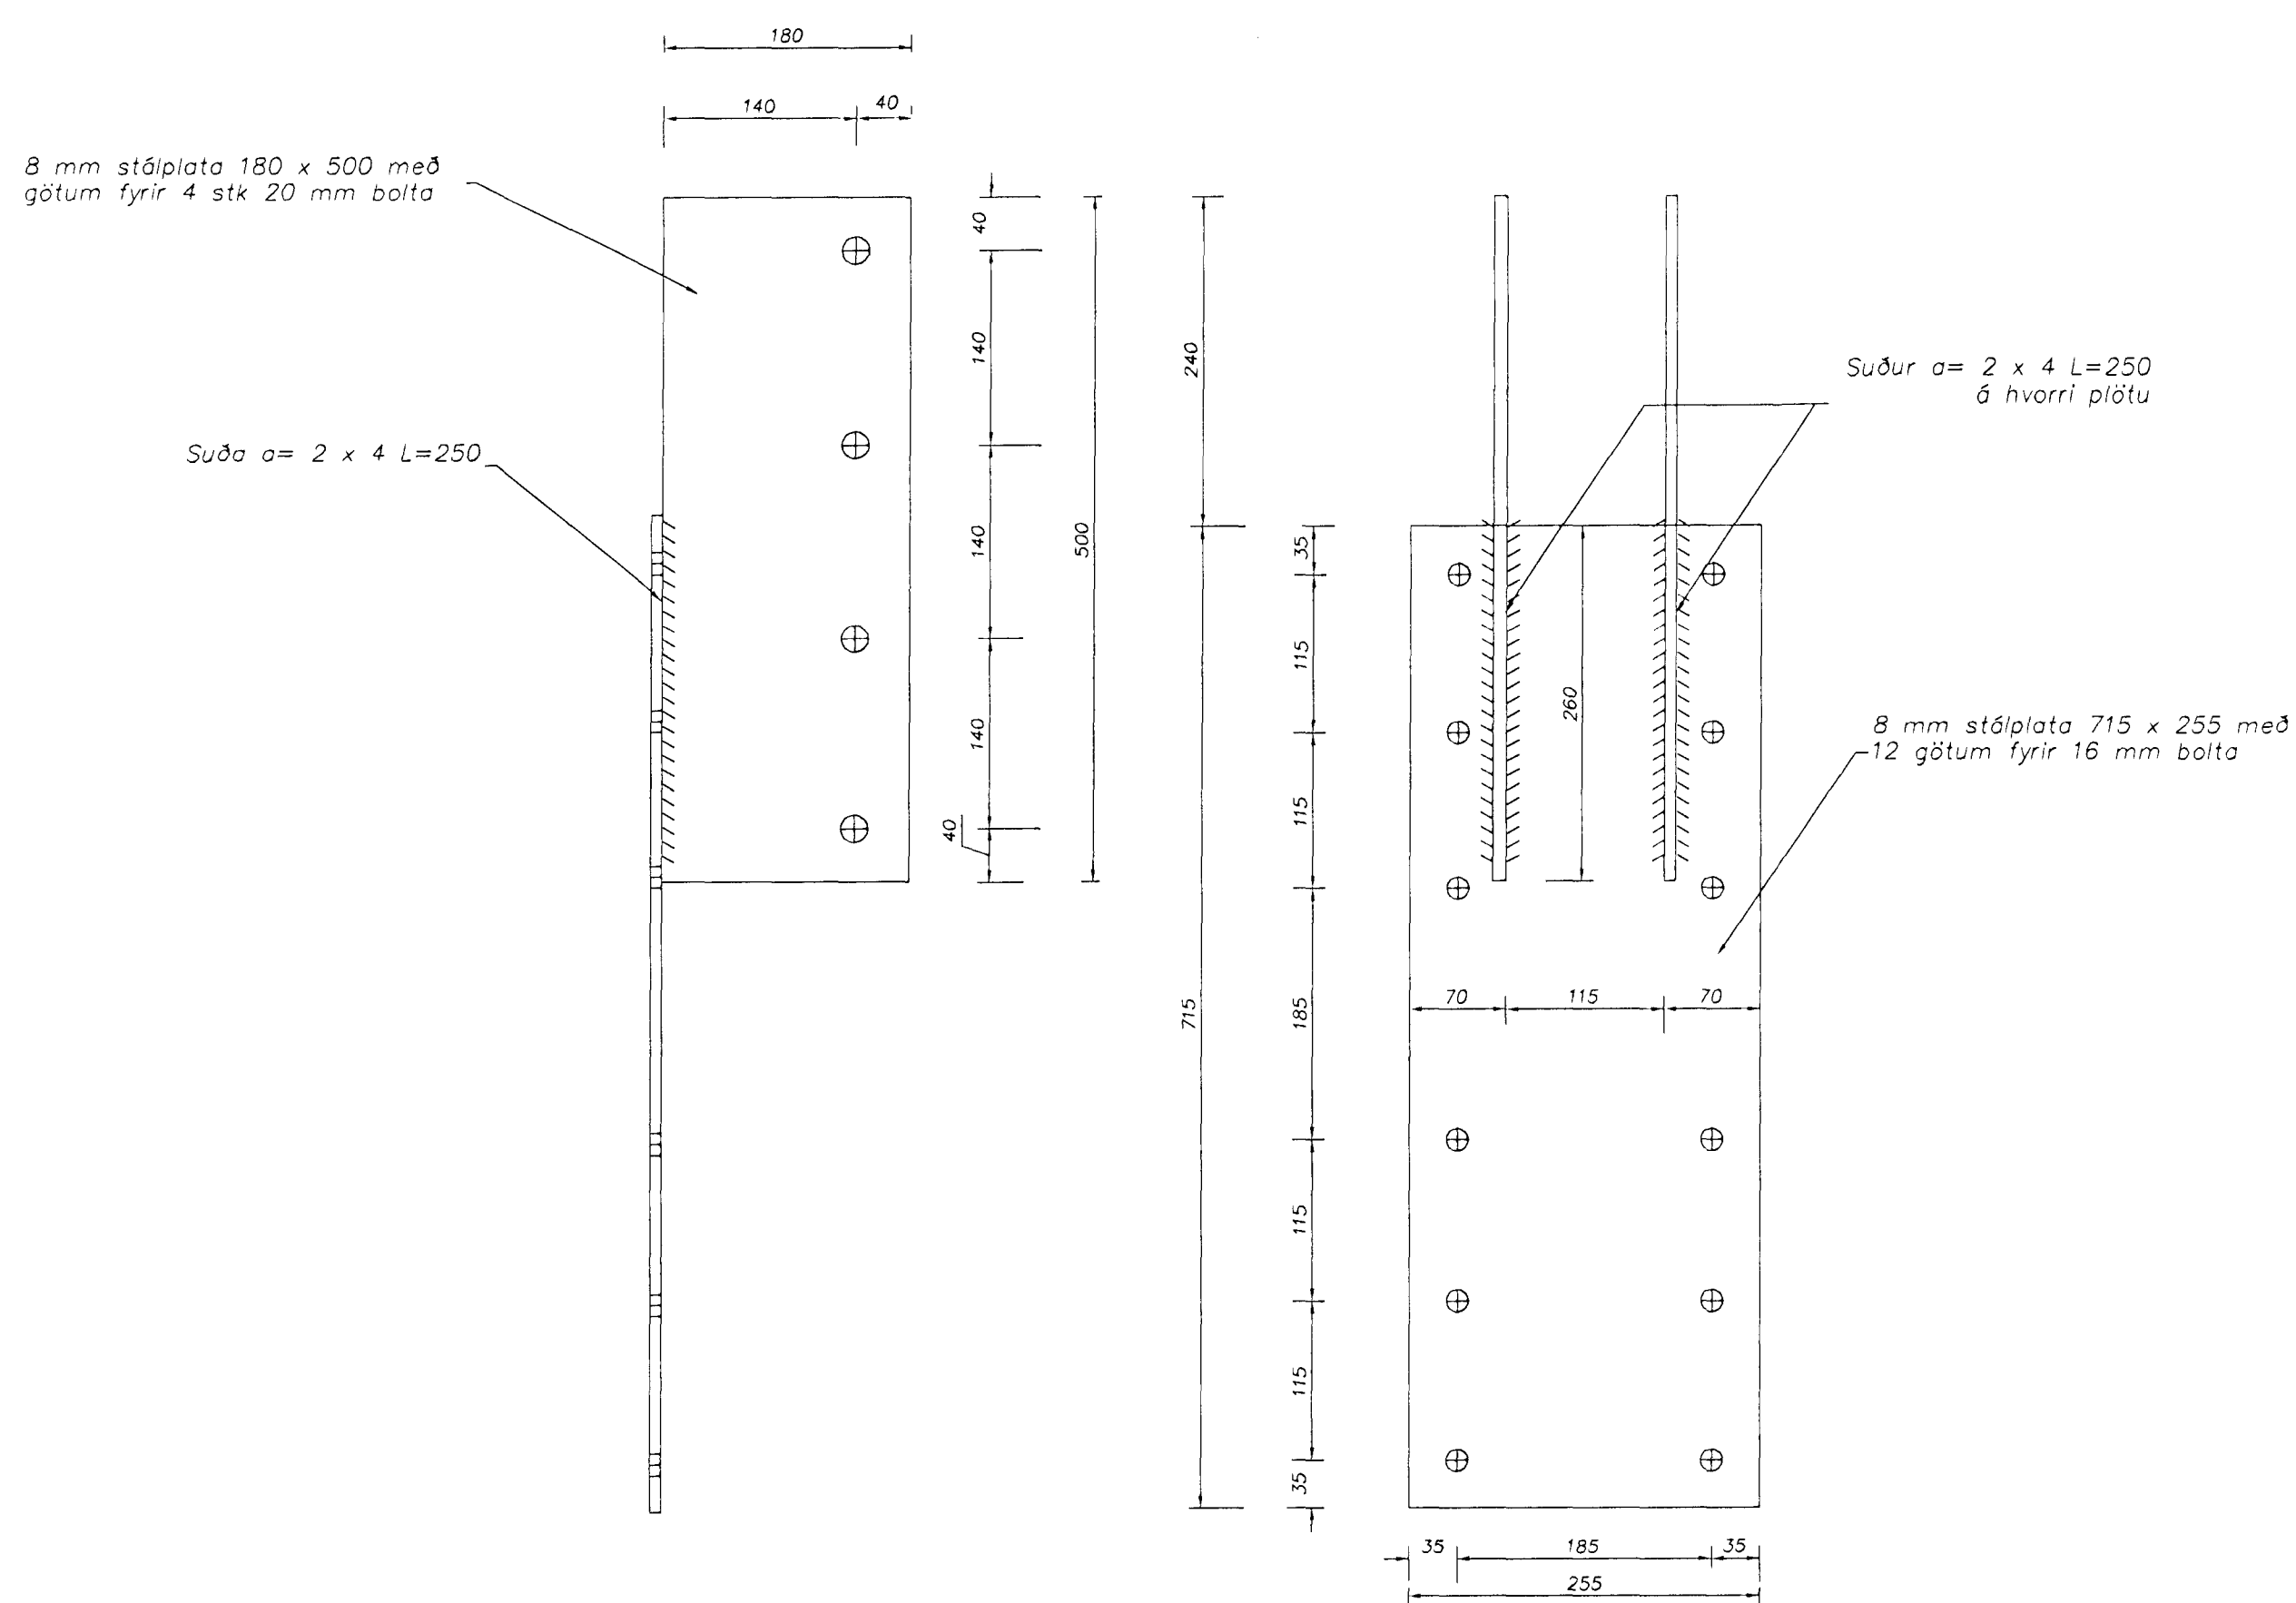

Stálfesting gerð I 1:5