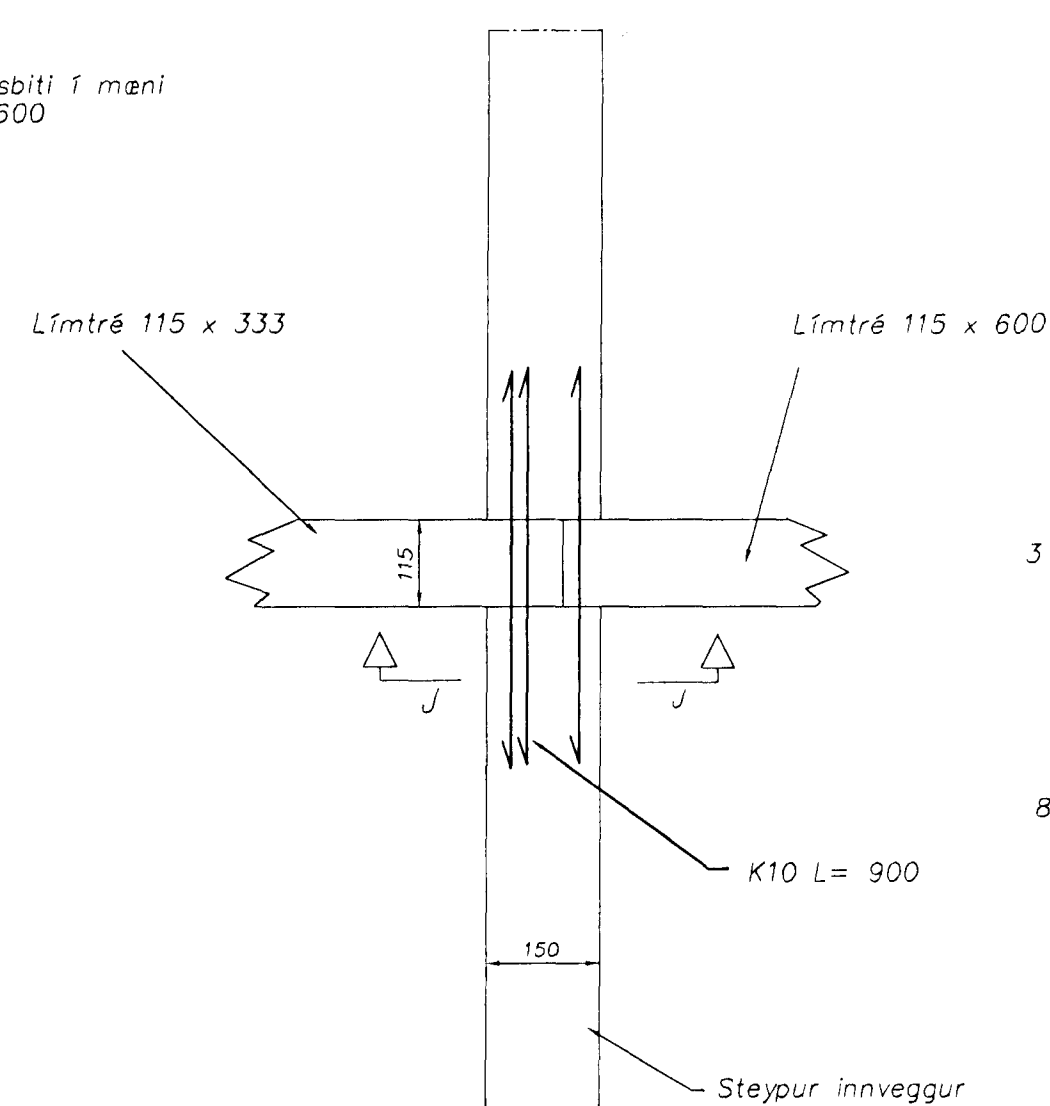

Deili F 1:10