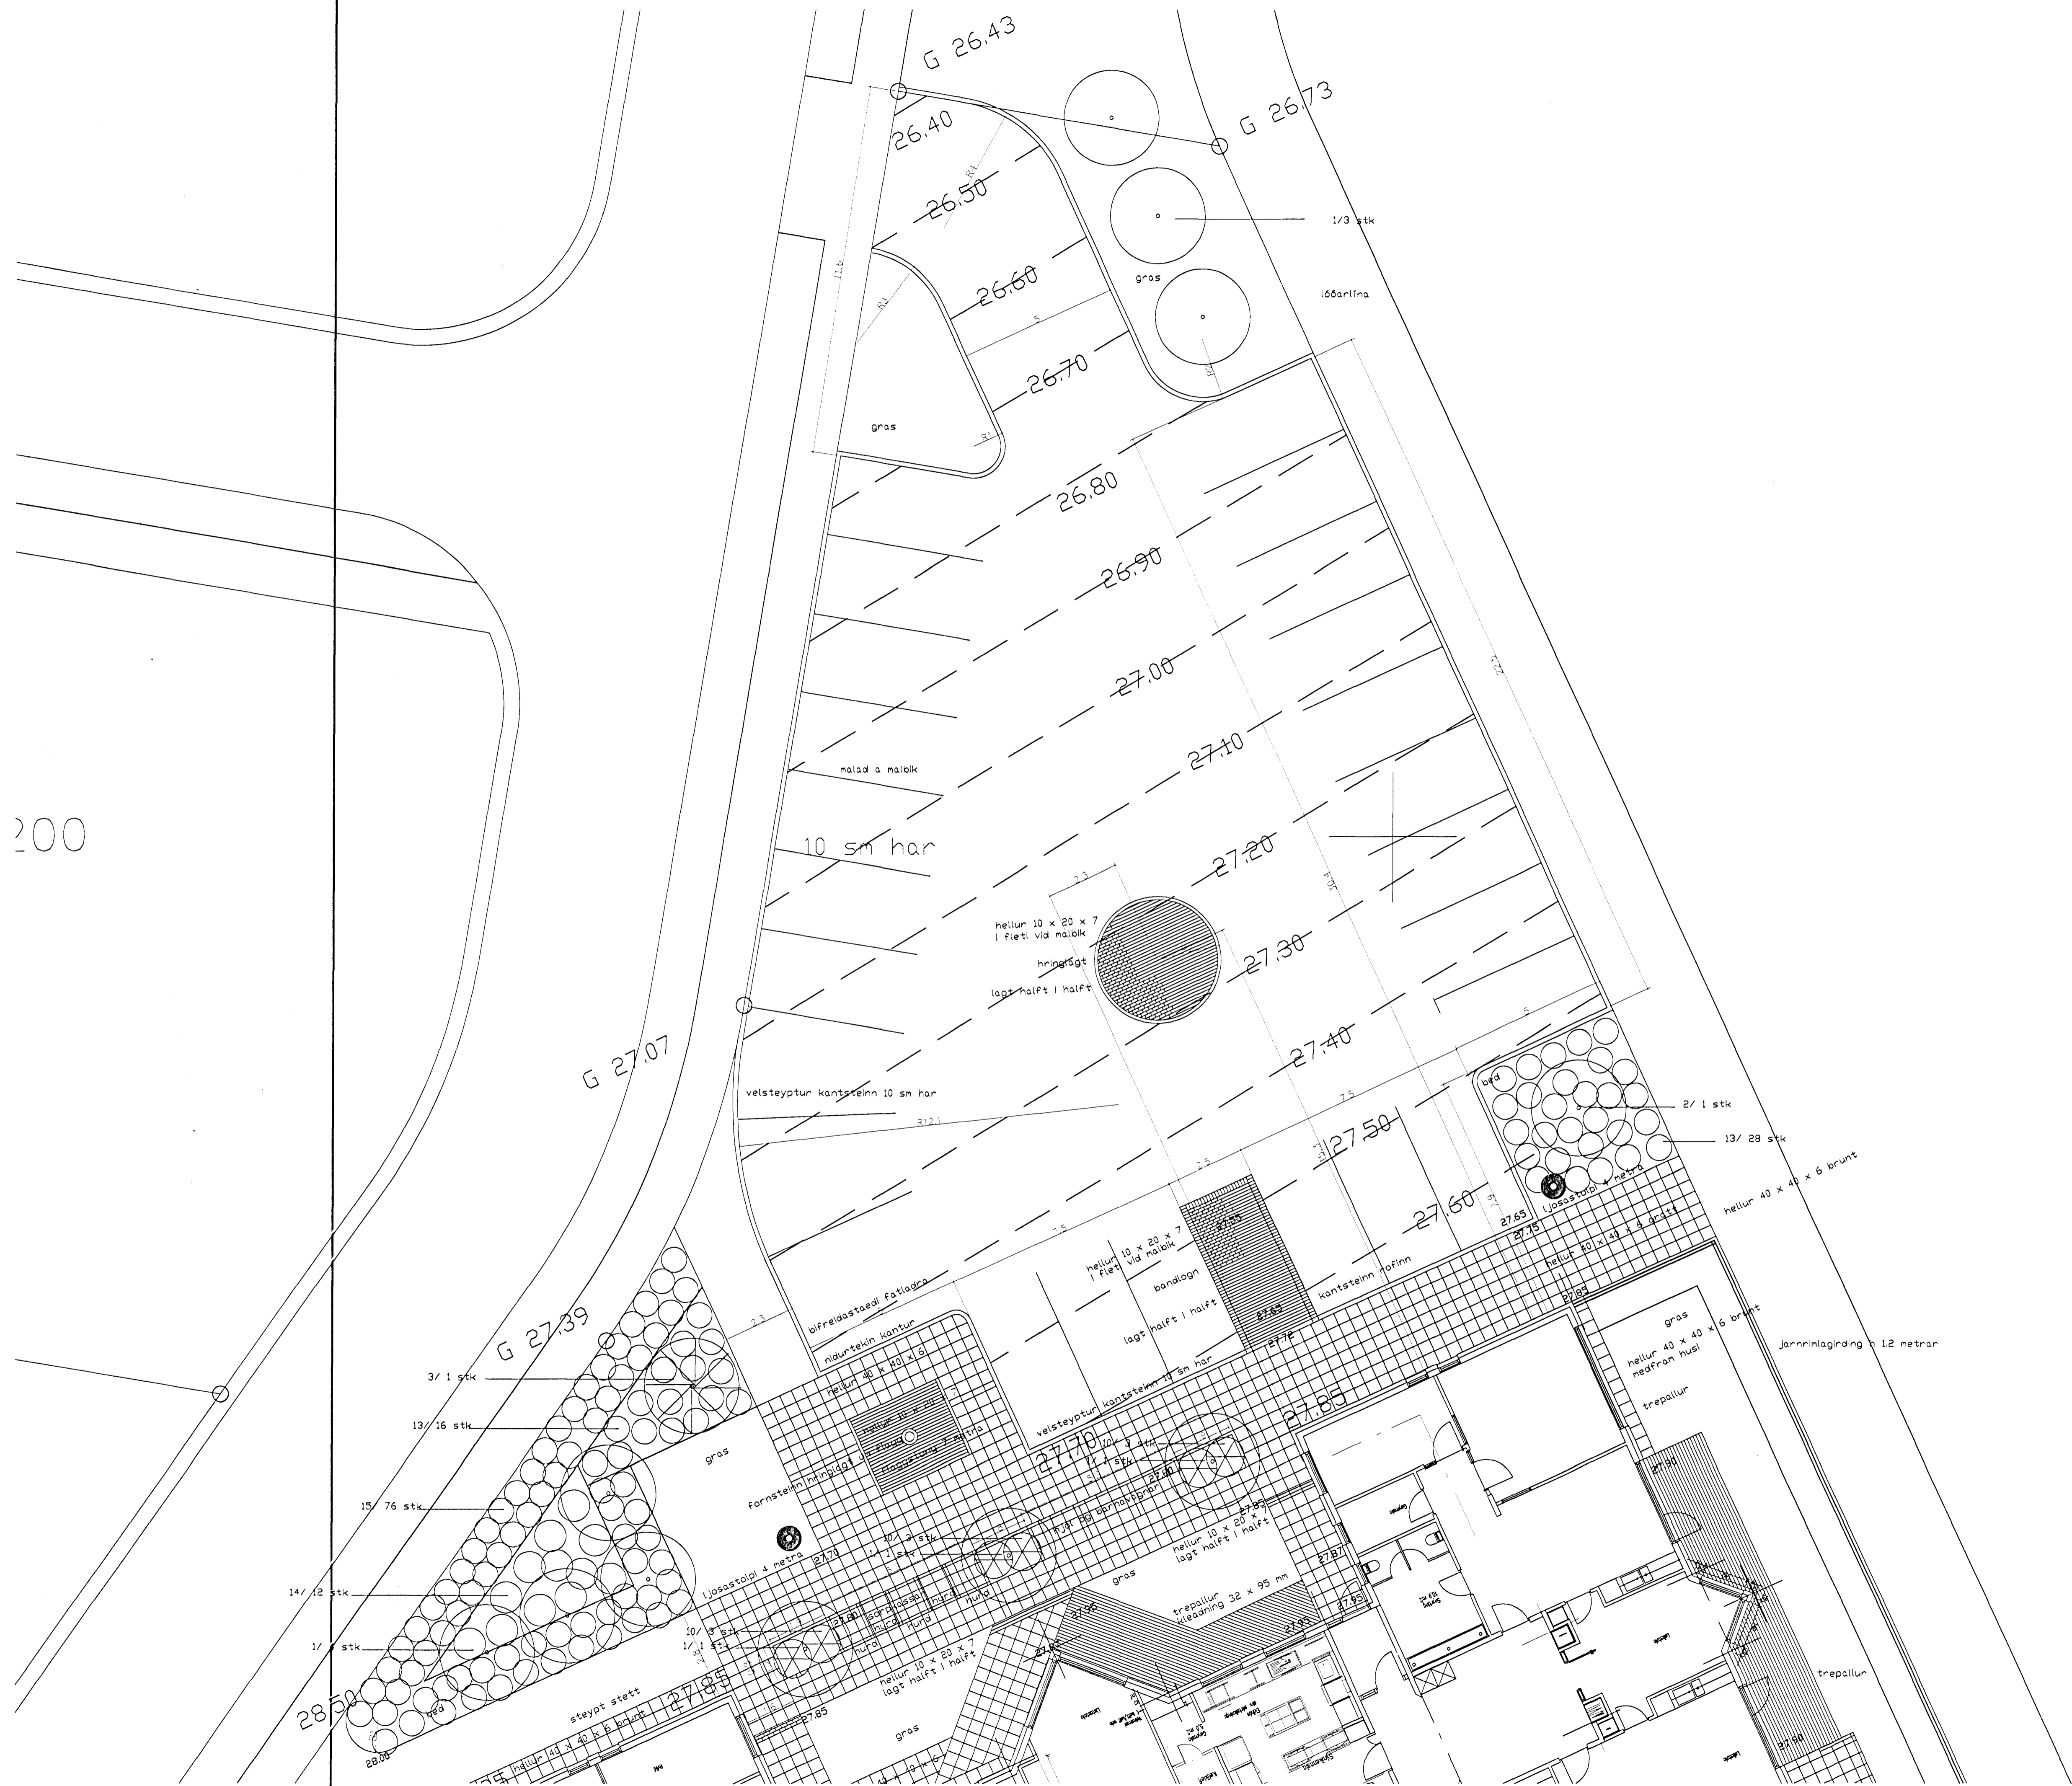

200

SKÝRINGAR

LYKILMYND

HEITI SKIPULAG LÓÐAR

VERK LEIKSKÓLI VIÐ MOSAHLÍÐ

VERKHLUTI NORÐURHLUTI

LÝSING GRUNNMÝND

MKV.	1:100
DAGS.	05.11.97 br,16.12.97
HANNAÐ	PJ
TEIKNAD	PJ

PÉTUR JÓNSSON LANDSLAGSARKITEKT  
 TEIKNISTOFA STÓRHÖFÐA 17  
 SÍMI 567-7737 FAX 567-7736

WN. 97 -105  
 TNR.

02