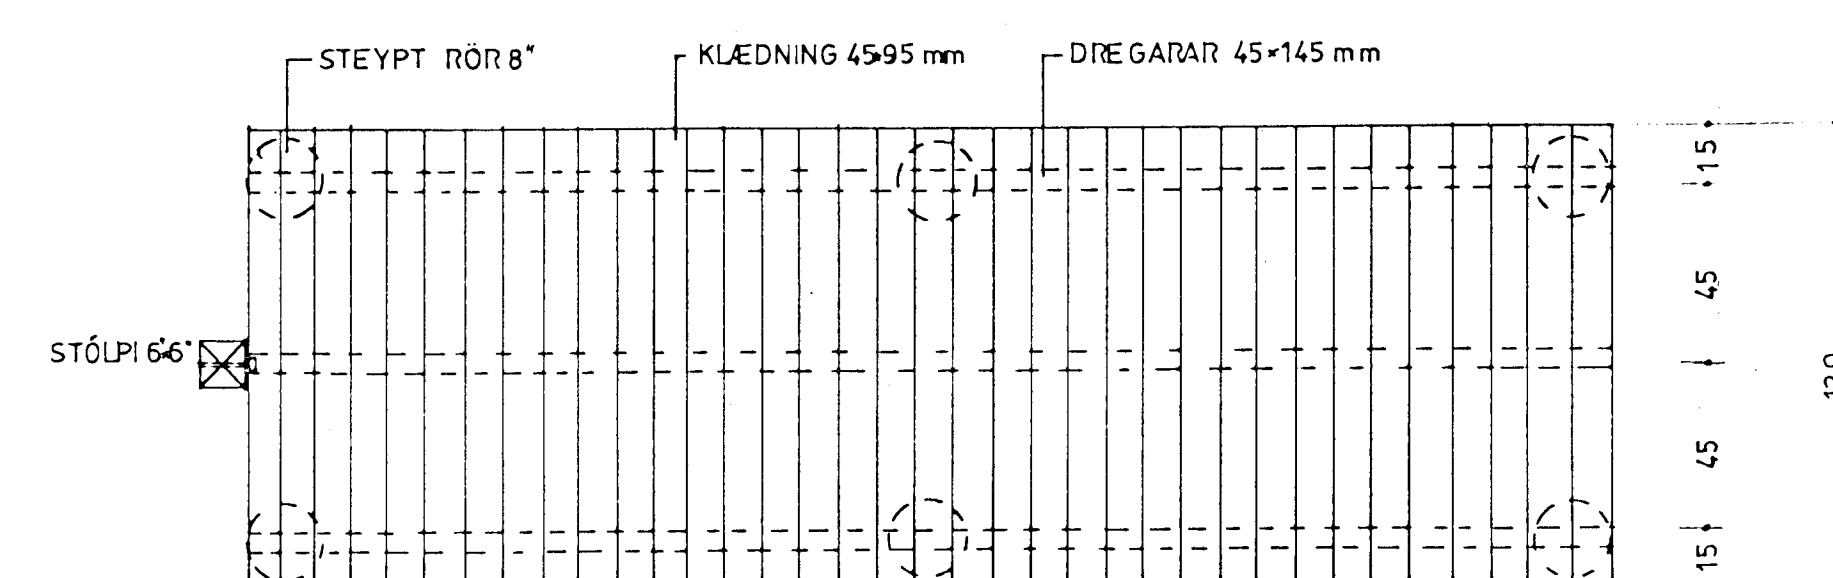

KLIFURSKÁBRAUT SÉD OFAN Á MKV. 1:20

SKÝRNGAR

LYKILMYND

HEITI SKIPLUG LÖÐR

VERK LEIKSKÓU VÍÐ MOSHLÍÐ

VERKHLUTI LEIKTÆKI KLIFURSKÁBRAUT TRÉPALLUR OFL.

LÝSING GRUNNMÝND

MKV.	1:10 / 1:20
DAGS.	02.05.1997
HANNAÐ	PJ
TEKNAÐ	UTP

PÉTUR JÓNSSON LANDSLAGSARKITEKT
TEIKNISTOFA STÓRHÖFÐA 17
SÍMI 567-7737 FAX 567-7736

VNO. 97-105
TNR. 05