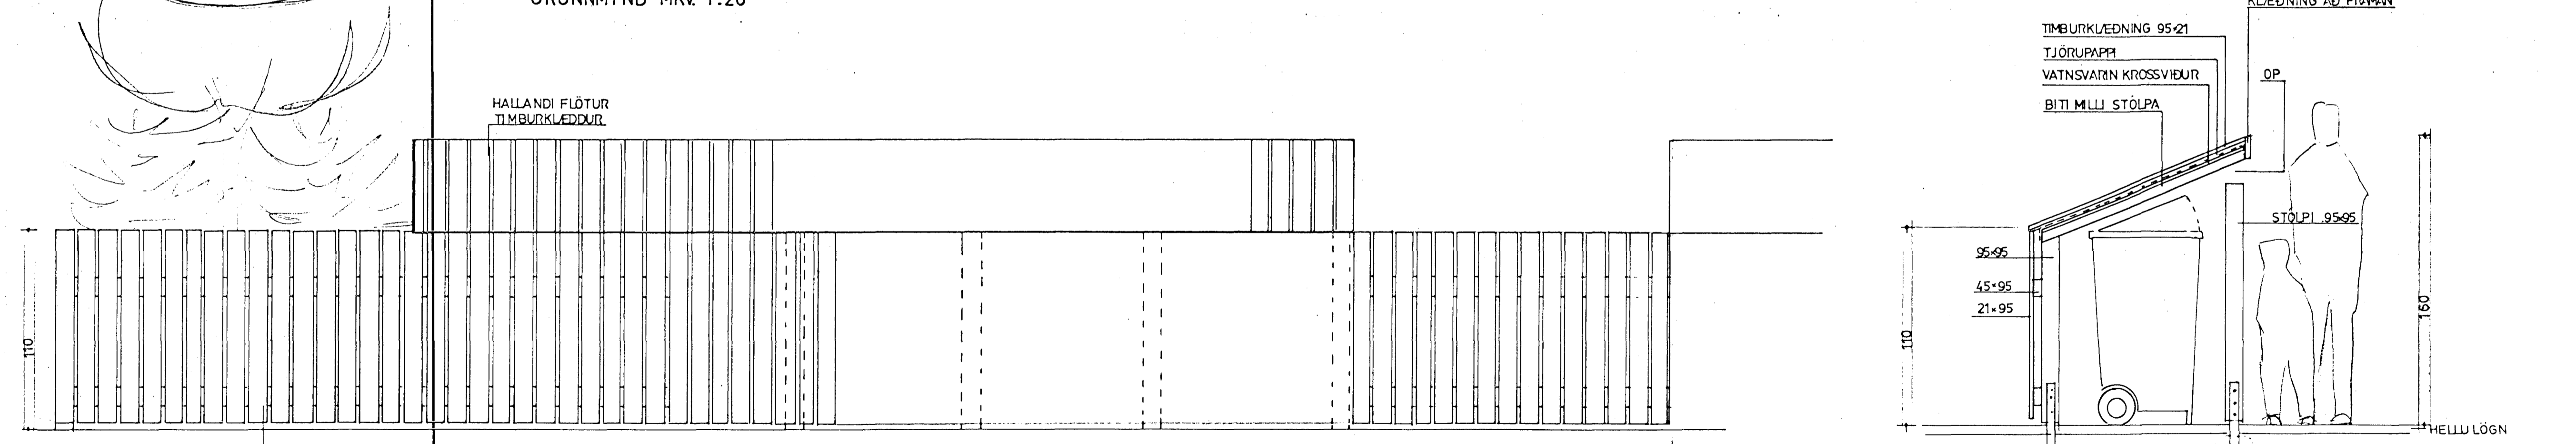

SÉÐ FRÁ BIFREIDASTÆÐI MKV. 1:20