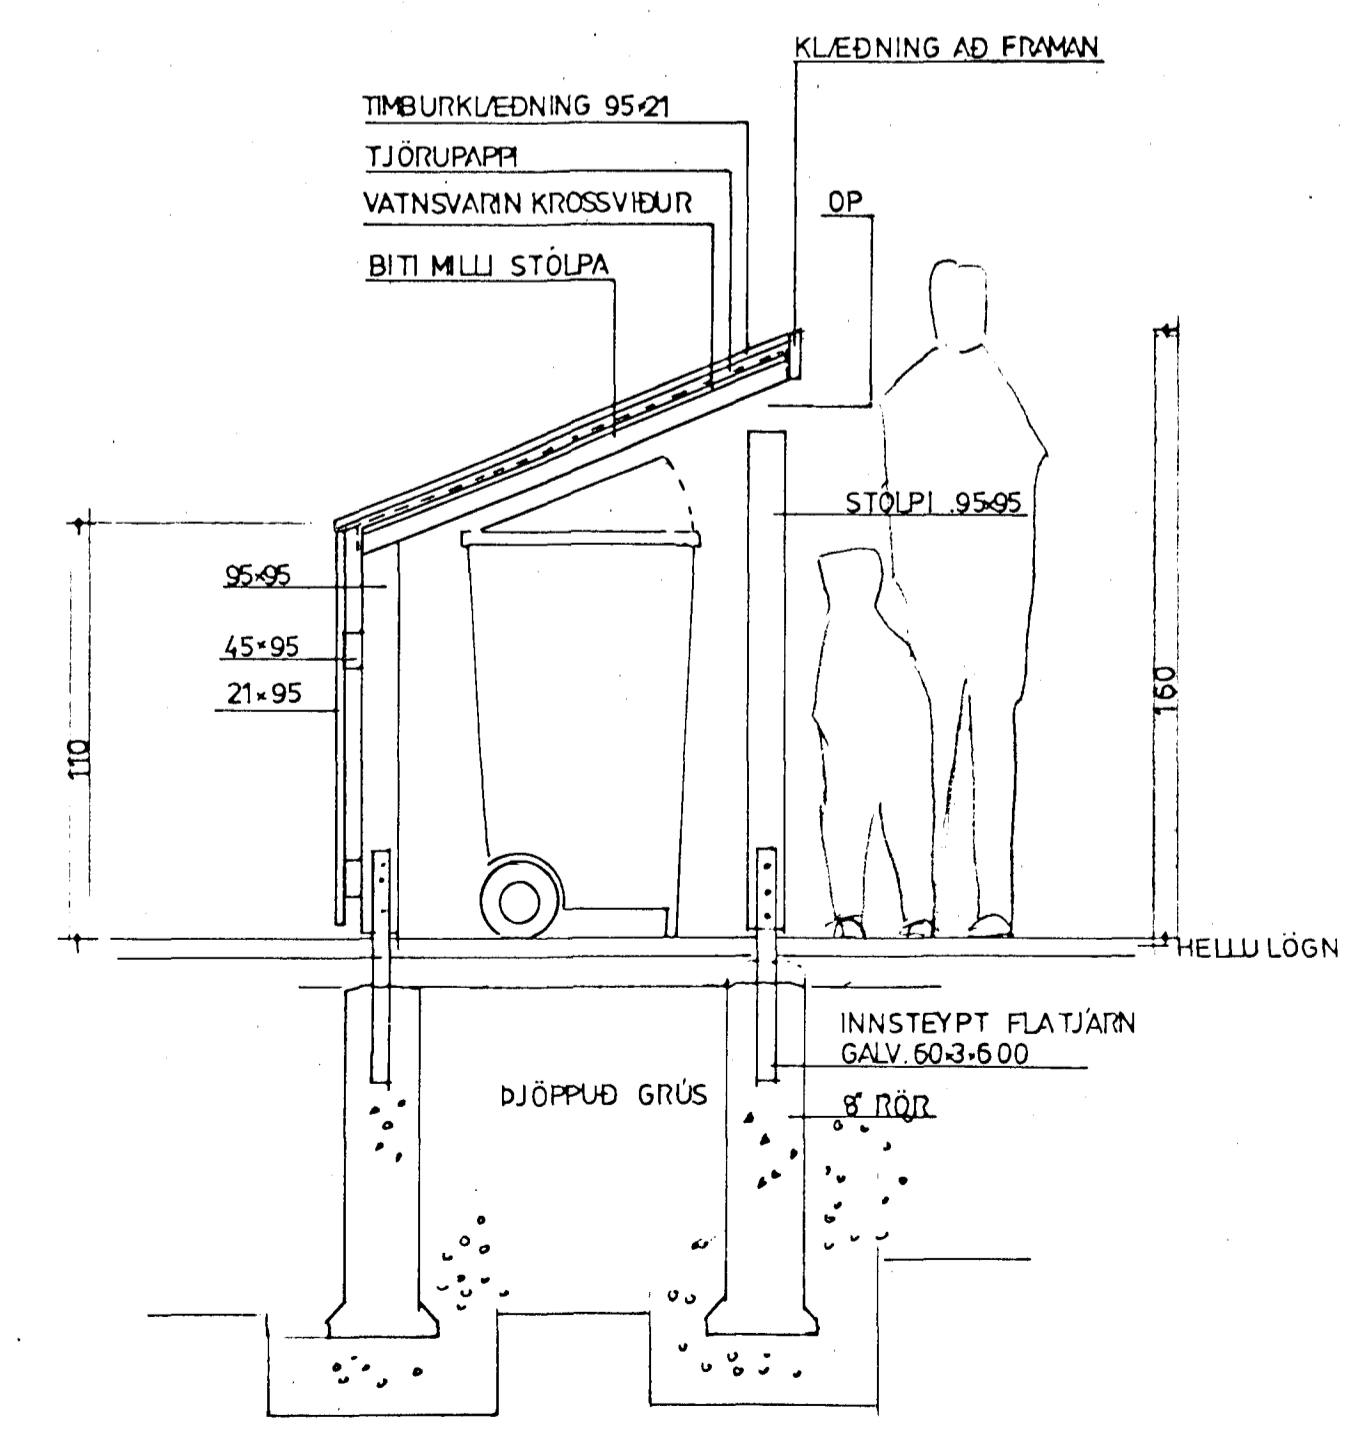

SNEIDING | SORPGEYMSLU MKV. 1:20

SKÝRNINGAR

LYKILMYND

HEITI SKIPULAG LÖÐAR

VERK LEIKSKÓLI VÍÐ MOSAHLÍÐ

VERKHLUTI BARNVAGNAR, SORPGEYMSLA

LÝSING

MKV.	1:20
DAGS.	02.05.1997
HANNAÐ	PJ
TEKNAÐ	URP

PÉTUR JÓNSSON LANDSLAGSARKITEKT
TEIKNISTOFA STÓRHÖFÐA 17
SÍMI 567-7737 FAX 567-7736

VND. 97-105
TNR. 07