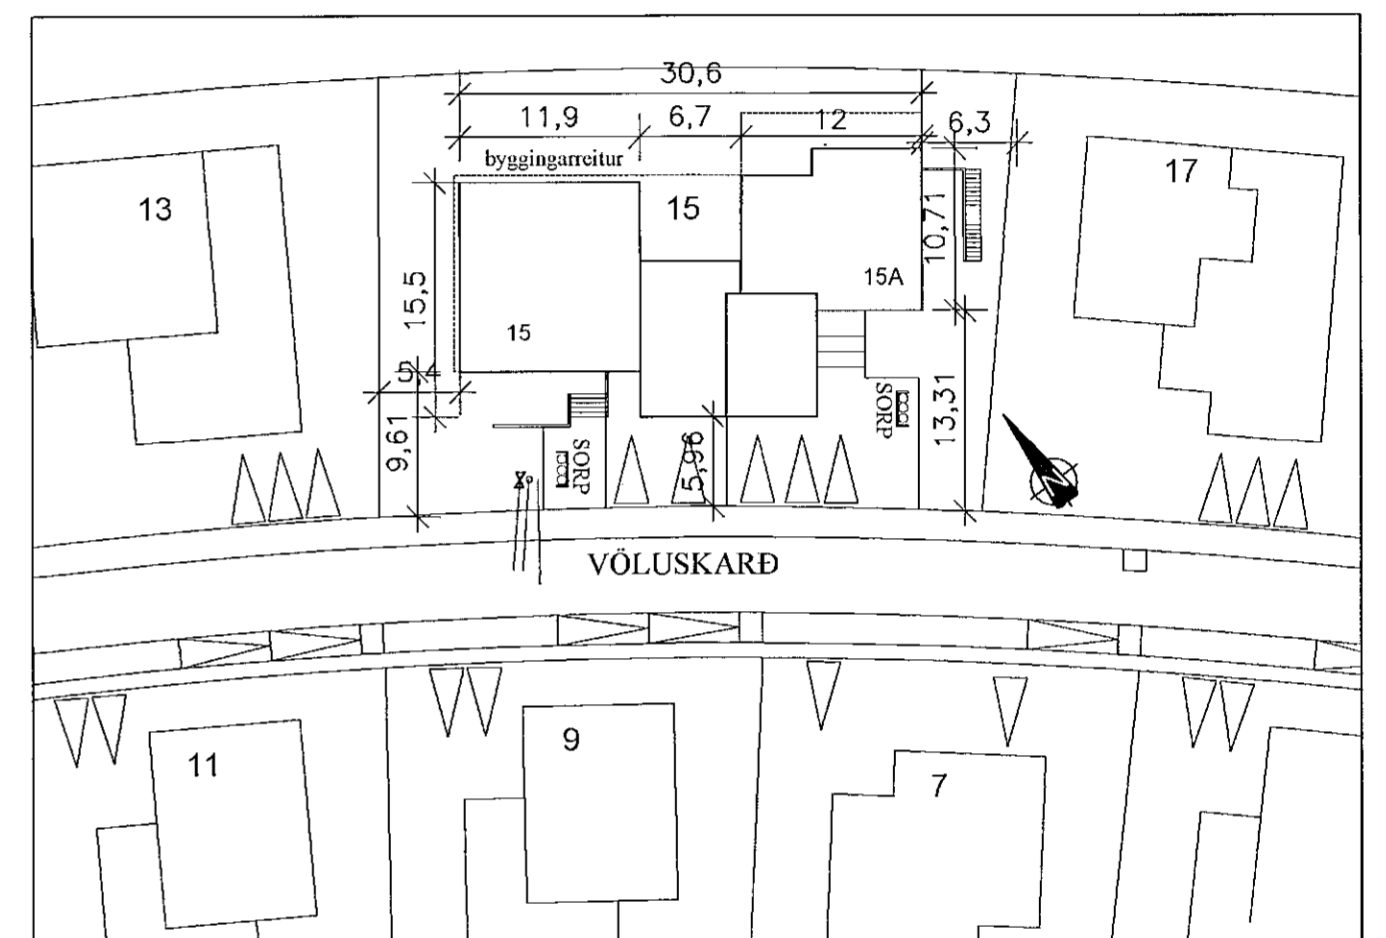

Samþykkt þann

10. FEB. 2021

Byggingartúllitunni í Hafnarfirði
Sigrún Björnsdóttir

Útlit suður

Útlit austur

Afstöðumynd 1/500

Útlit norður

Útlit vestur

Smári Björnsson		
SÍMI: 868 1300		
NETFANG: smari.bjornsson@gmail.com		
kt: 100275 5899		
HEITI VERKS:	Völuskarð 15	
HEITI TEIKNINGAR:	Aðaluppdráttur útlit afstaða	
MKV: 1:100	DAGS. 17.01.21	NR. TEIKN 3
1:500		ÚTGÁFA A
UNDIRSKR. HÖNNUÐAR		