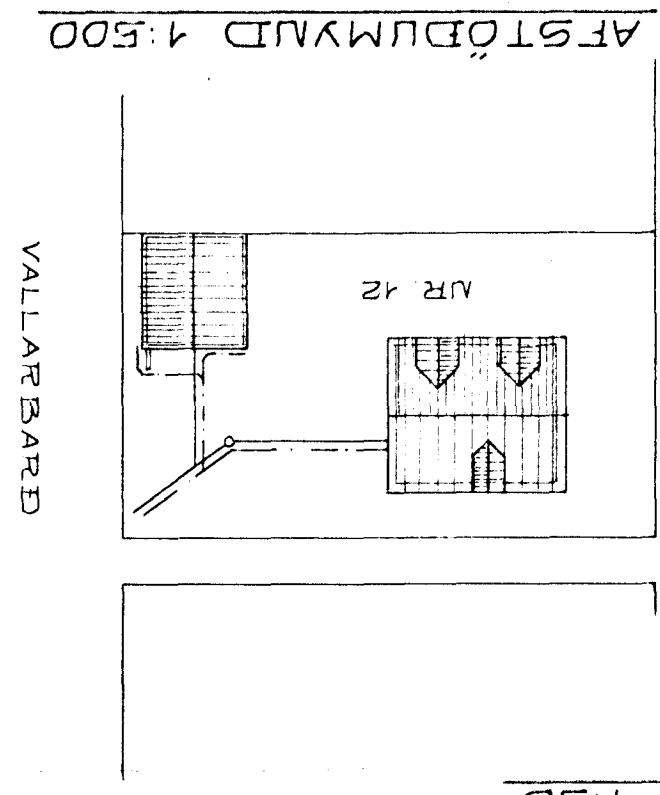

GRUNNMYND 1:50
LAGUR

KRISTJÁN KNÚTTSSON
TAKVIRÆÐINGUR T.F.F.I.

DAGS MÁL B.B.	VALLARBARD NR 12, BILG.
MKV 1:50/1:20/1:500	HAFUARTÍÐI
BL NR 1 AF	UNDIRSTÖÐUR GRUNNMYND
VERK NR B54-01	LAGUR I GRUNNMYND
	OG AFSTÖÐMYND

Kristján Knúttsson

GRUNNMYND 1:50
UNDIRSTÖÐUR

SNIED 1-1 1:20

ÖNEFNID MÁL ERU MM
STEVPA: 8200
STÁL: K5 40