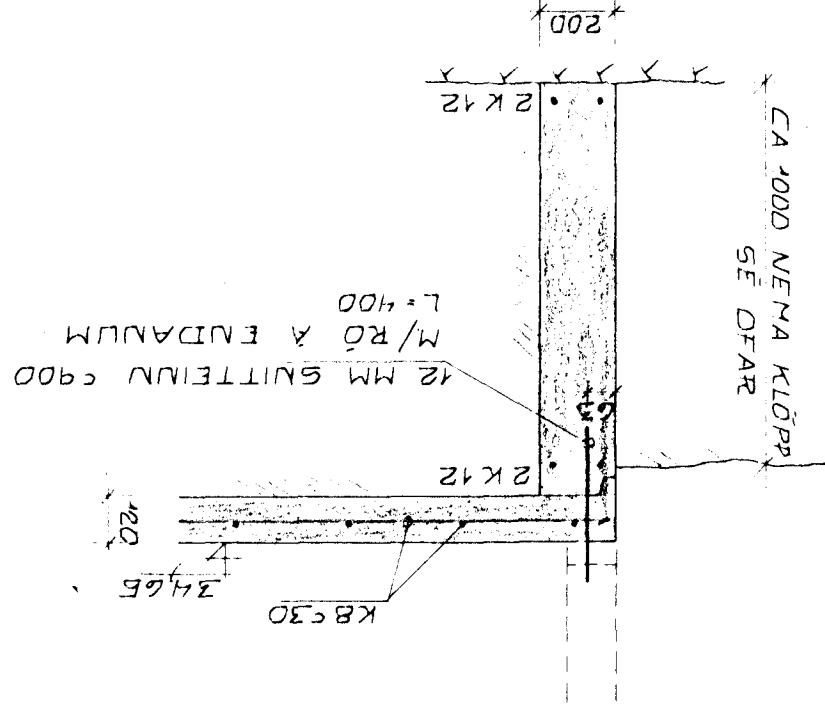

Kristján Knúttsson

GRUNNMYND 1:50
UNDIRSTÖÐUR

SNIED 1-1 1:20

ÖNEFNID MÁL ERU MM
STEVPA: 8200
STÁL: K5 40