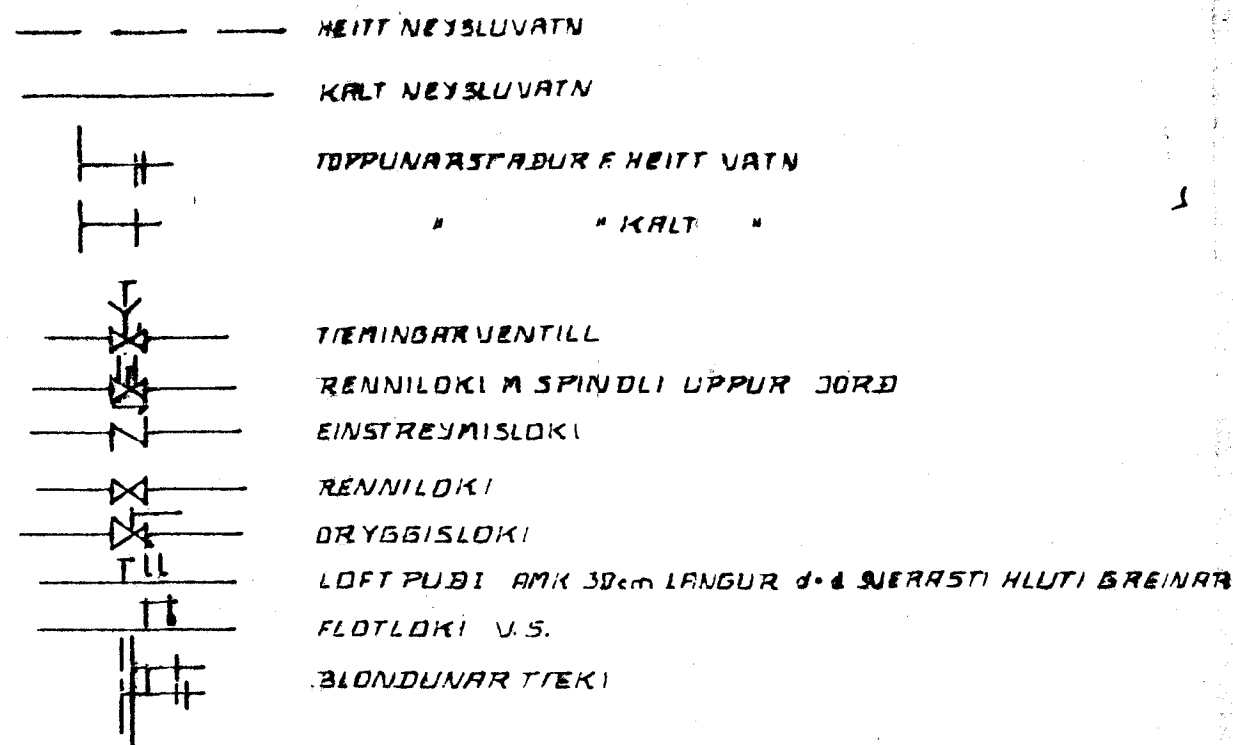

SIÐ SKÝRINGAR Á ÖÐRU BLAÐI

VATNSLOGN MERKINGAR:

TAFLA YFIR TOPPUNARSTADI

TÆKI		KALDIR KR			HEITIR KR			
SKST	HEITI	FJ.	VIÐ 15mm	VIÐ 20mm	SAMT	VIÐ 15mm	VIÐ 20mm	SAMT
V5	VATNSSALERNI	2	1		2			
HL	HANDLAUG	2	2		2	2		2
EV	ELDHUSVASKUR	1	1		1	1		1
5T	STURTA	1	1		1	1		1
5U	ÞOTTAVÆL	1	1		1	1		1
5P	UPPÞOTTAVÆL							
5V	SKÓLURASKUR	1	1		1	1		1
UK	UTIKRANI							
5B	BLONGUKA BILSKUR							
BK	BRÁKAR	1	1		1	1		1
5P	ÞOTTAVÆL				1			1