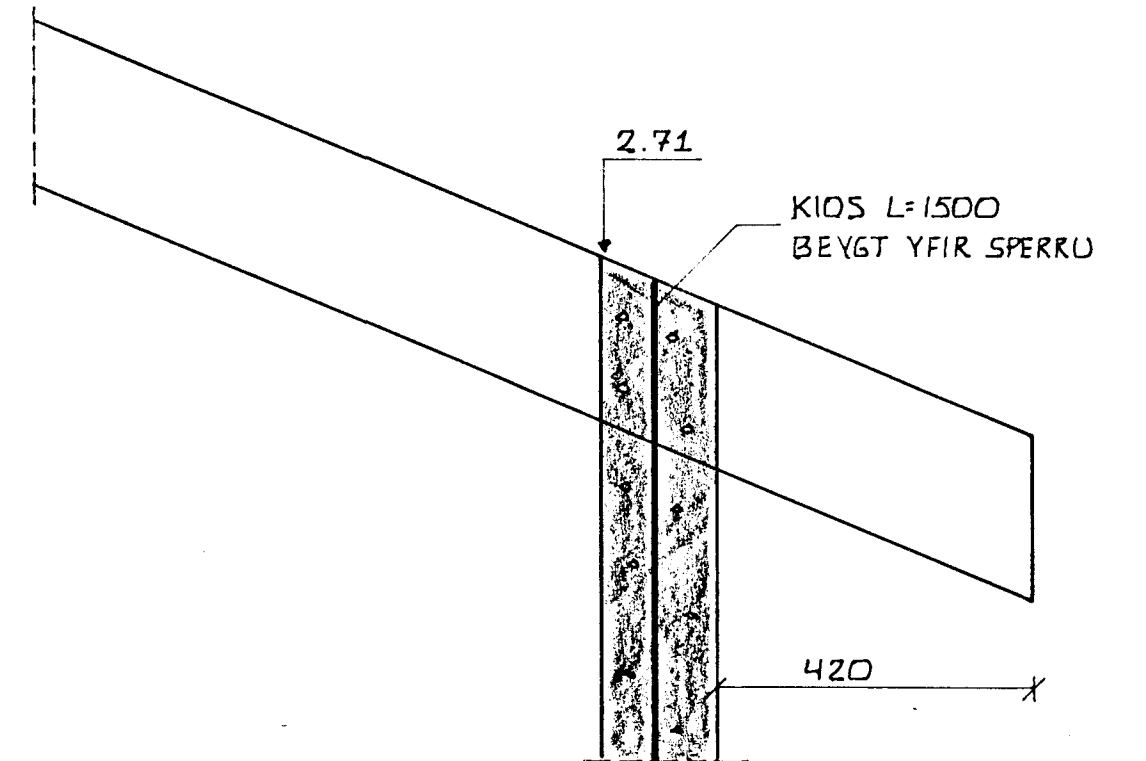

G02

G02

SNÍÐ E 1:10

SNÍÐ F 1:10

SNÍÐ G 1:20

SNÍÐ H 1:10

**TIMBUR**  
ALLIR BURÐARVIÐIR SKULU VERA K24  
(4 FLOKKUR) ALLIR SPERRUENDAR OG  
ALLT TIMBUR UTANHÚSS SKAL VERA FÚAVARIEÐ

**ÞAKJÄRN**  
GANGA SKAL FRÁ ÞAKJÄRNI SAMKVEMT  
Rb-biðum NR (47) 102 OG 103

MÆLIKV:  
1:10, 1:20, 1:50

DAGS:  
JAN 1990

SIGN  
Eyþór Þórhallsson

TEIKN NR:  
02