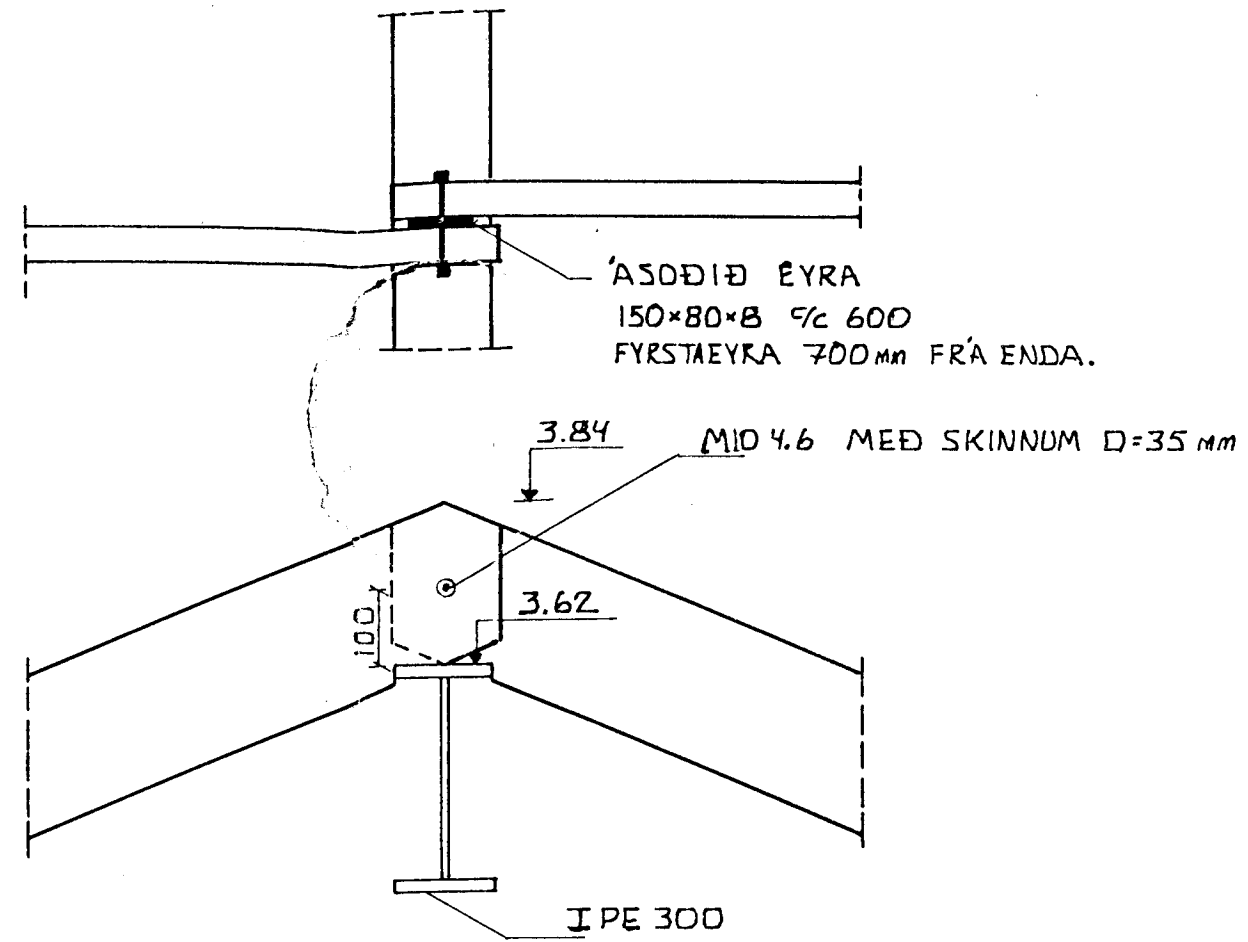

G02

G02

SNÍÐ E 1:10

SNÍÐ F 1:10

SNÍÐ G 1:20

SNÍÐ H 1:10

**TIMBUR**  
ALLIR BURÐARVIÐIR SKULU VERA K24  
(4 FLOKKUR) ALLIR SPERRUENDAR OG  
ALLT TIMBUR UTANHÚSS SKAL VERA FÚAVARIEÐ

**ÞAKJÄRN**  
GANGA SKAL FRÁ ÞAKJÄRNI SAMKVEMT  
Rb-biðum NR (47) 102 OG 103

MÆLIKV:  
1:10, 1:20, 1:50

DAGS:  
JAN 1990

SIGN  
Eyþór Þórhallsson

TEIKN NR:  
02