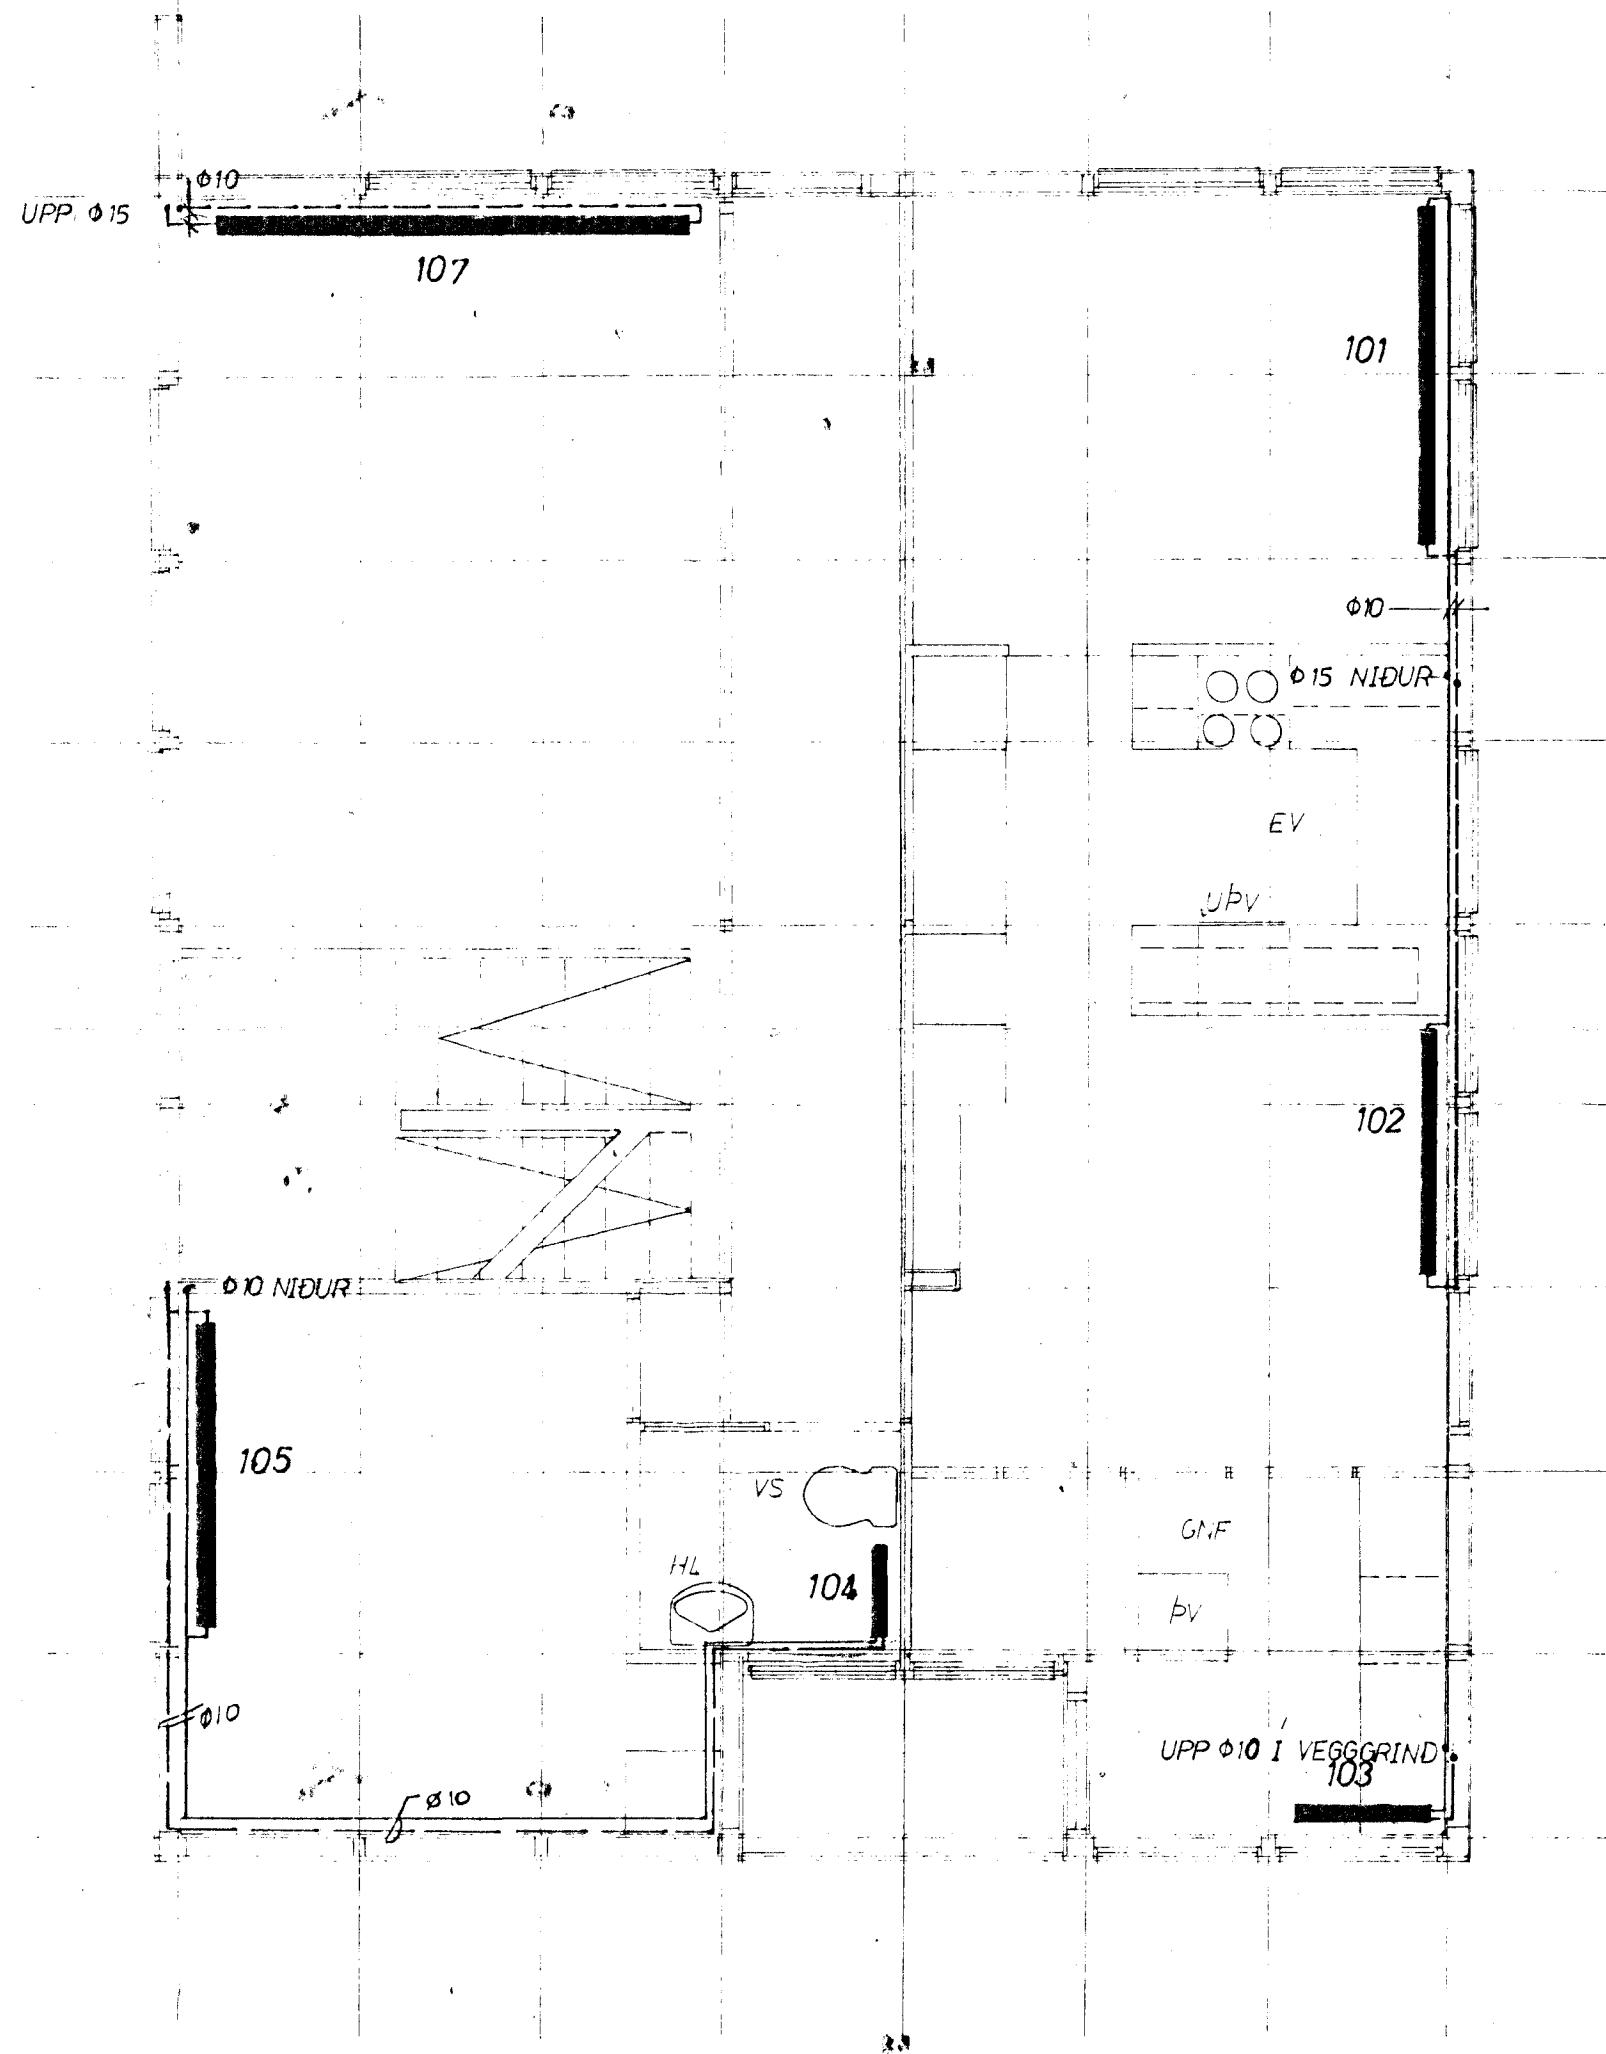

GRUNNMYNDIR 1:50

EFRI HÆÐ

RIS

Verktæð  
Guðmundar Ós  
Ráðgjafi  
Skjalnúmer

VALLARBARÐ 14  
HAFNARFIRÐI  
GRUNNMYND HITALAGNAR  
MARS 83

GRG  
GI

SB.2v.47 2.31