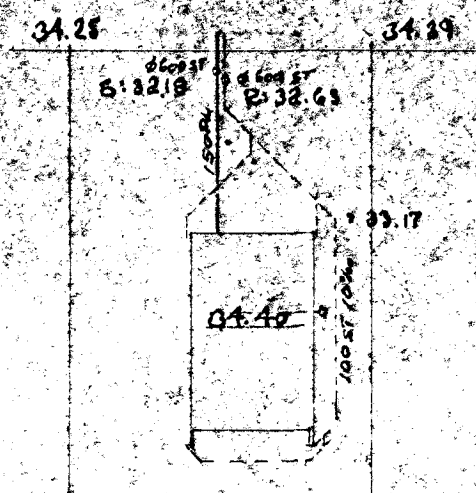

GRUNNMYND TÆRÆNNSLI 1:50

SKYNGAR:
 ALLAR LAGNAR OGUNN ERU UB PLASTI 65A 101 65.
 MINNSTI HALEI 13% (15 CM 10 M)
 REGNVAINSLÖG: UMVERFIS HUS ERU STRYKTUÐIÐ
 MINNSTI HALEI 10% (10 CM 10 M)
 ÖNNEFNOG MAL CN LAGNASTARÐIC MM HARÐARCOIÐ M