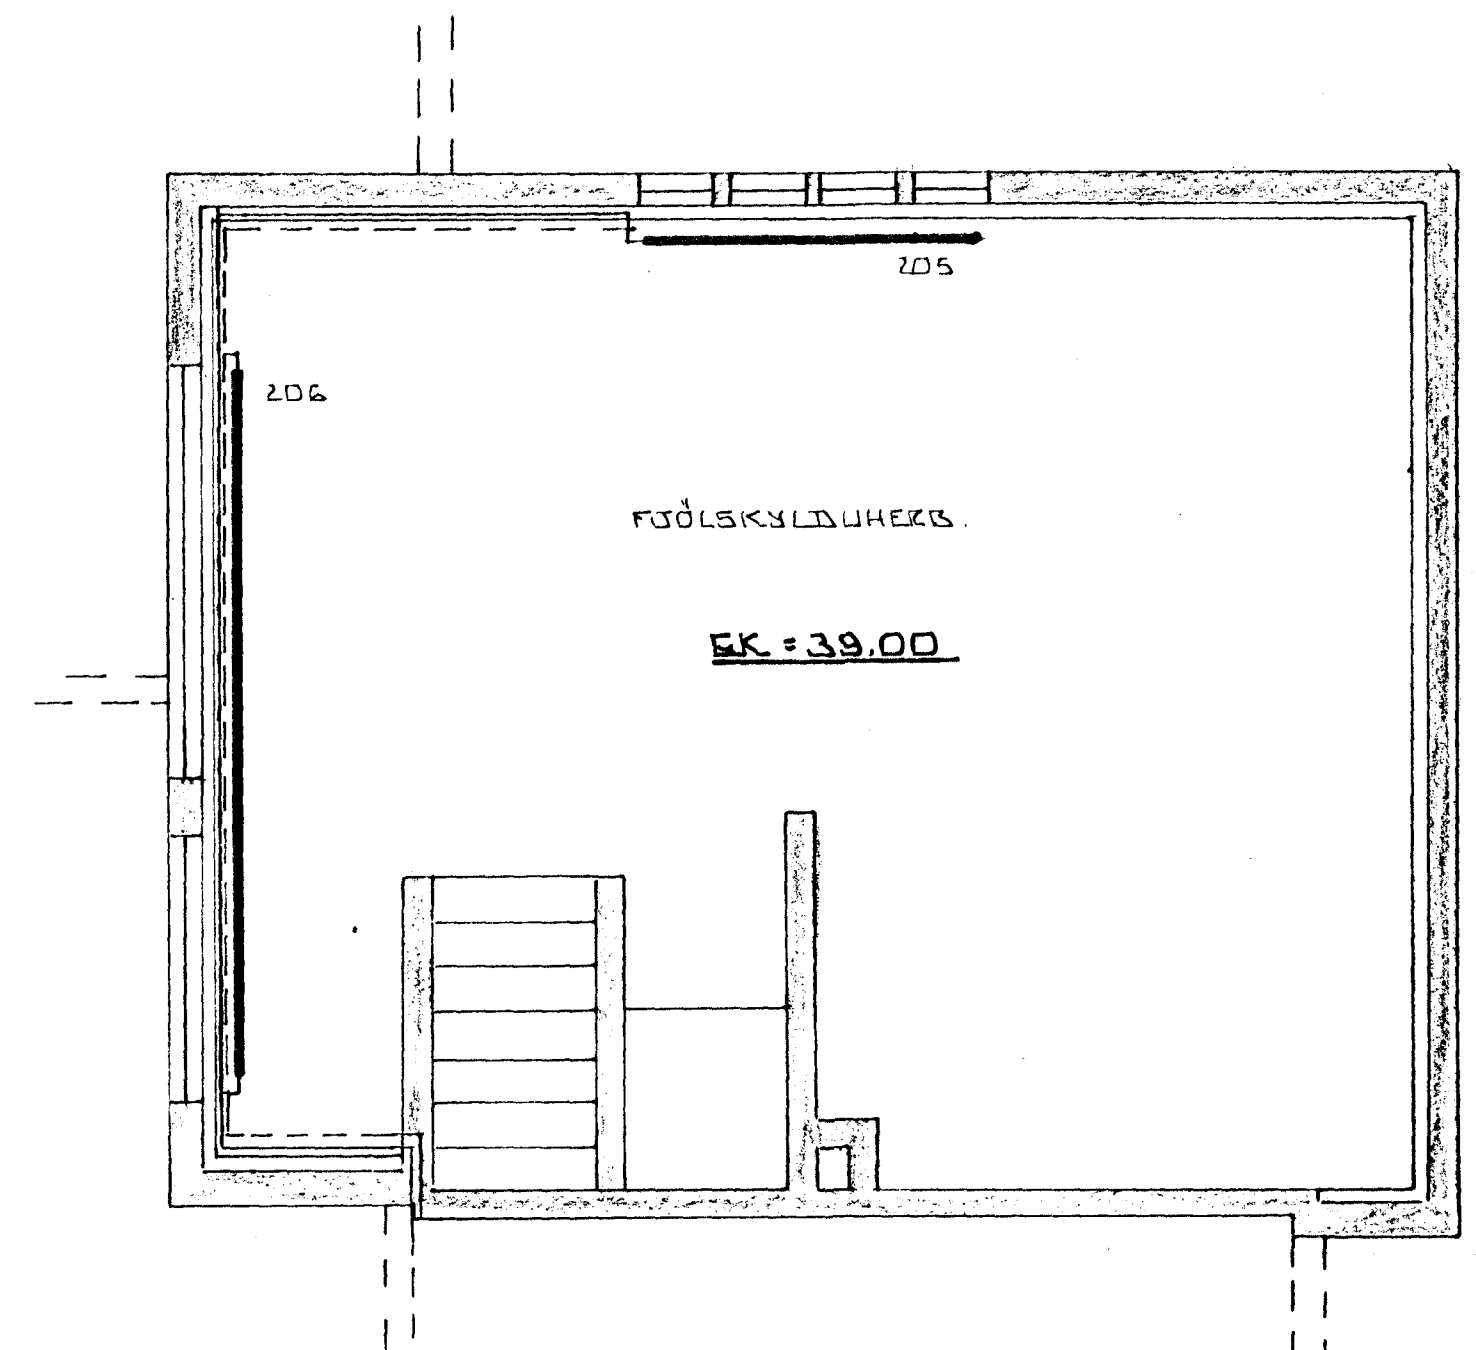

GRUNNMYND ~1:50

GRUNNMYND RIS ~1:50.

15. nóv. 1983

BR.NR.	DAGS	EDLI	BREYTINGAR	SIGN.
VALLARBAÐ 18 HAFNARFIRÐI.				DAGS. JAN '83
MITA - VATNS OG FRÁRENNISLAENIR.				HANNAÐ <i>Liggjón</i>
MÆLIKV. ~ 1:50 HÆÐ OG RIS.				TEIKNAD <i>Liggjón</i>
SIGURÐUR ÞORLEIFSSON TEKNIFRÆÐINGUR F.T.F.I.				VERK NR. 8232
STRANDGÖTU 11 HAFNARFIRÐI SÍMI 84751				BLAÐ NR. 10