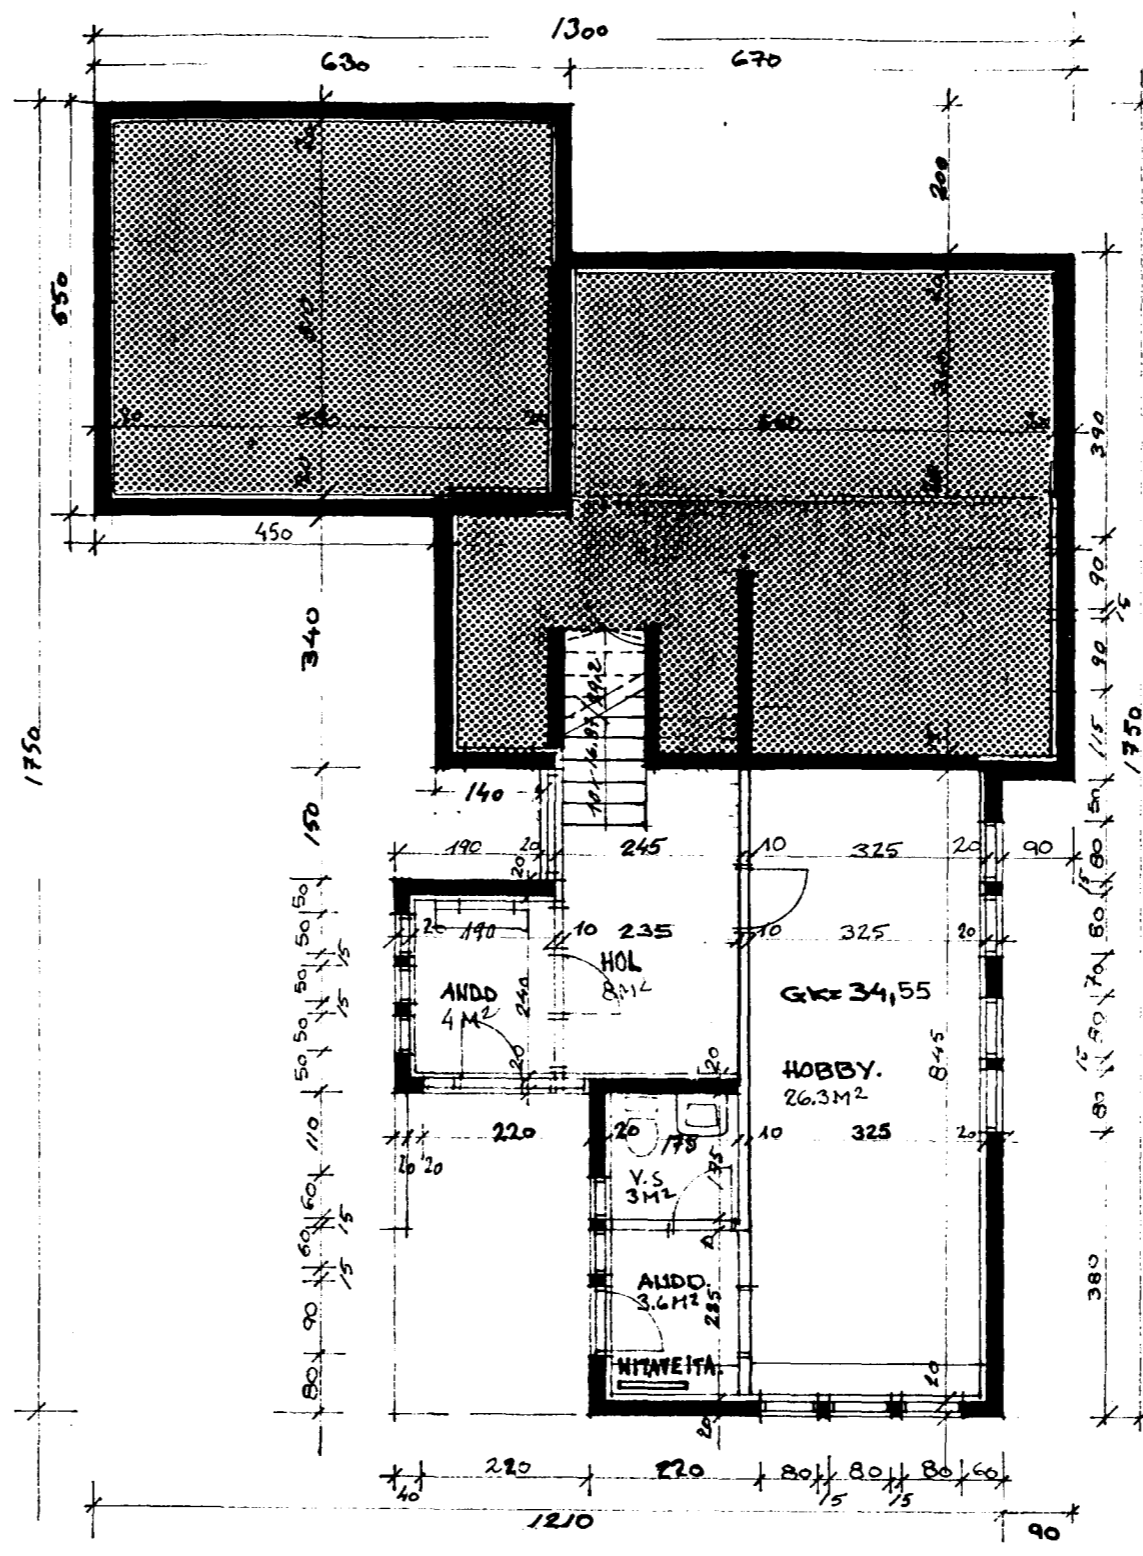

VALLABARD 18.

Samþykkt þann
18 SEPT. 2001
Byggingafultrúinn í Hafnarfirði
F.h. Kristján Þórarinnsson

GRUNNMYND JARÐHÆÐAR M. 1:100

GRUNNMYND ÞAKHÆÐAR M. 1:100.

GRUNNMYND HÆÐAR OG
BÍLGEYMSLU M. 1:100.

2 STK GLUGGAR SETTIR A GEYMSLULOFT 13.09.2001.