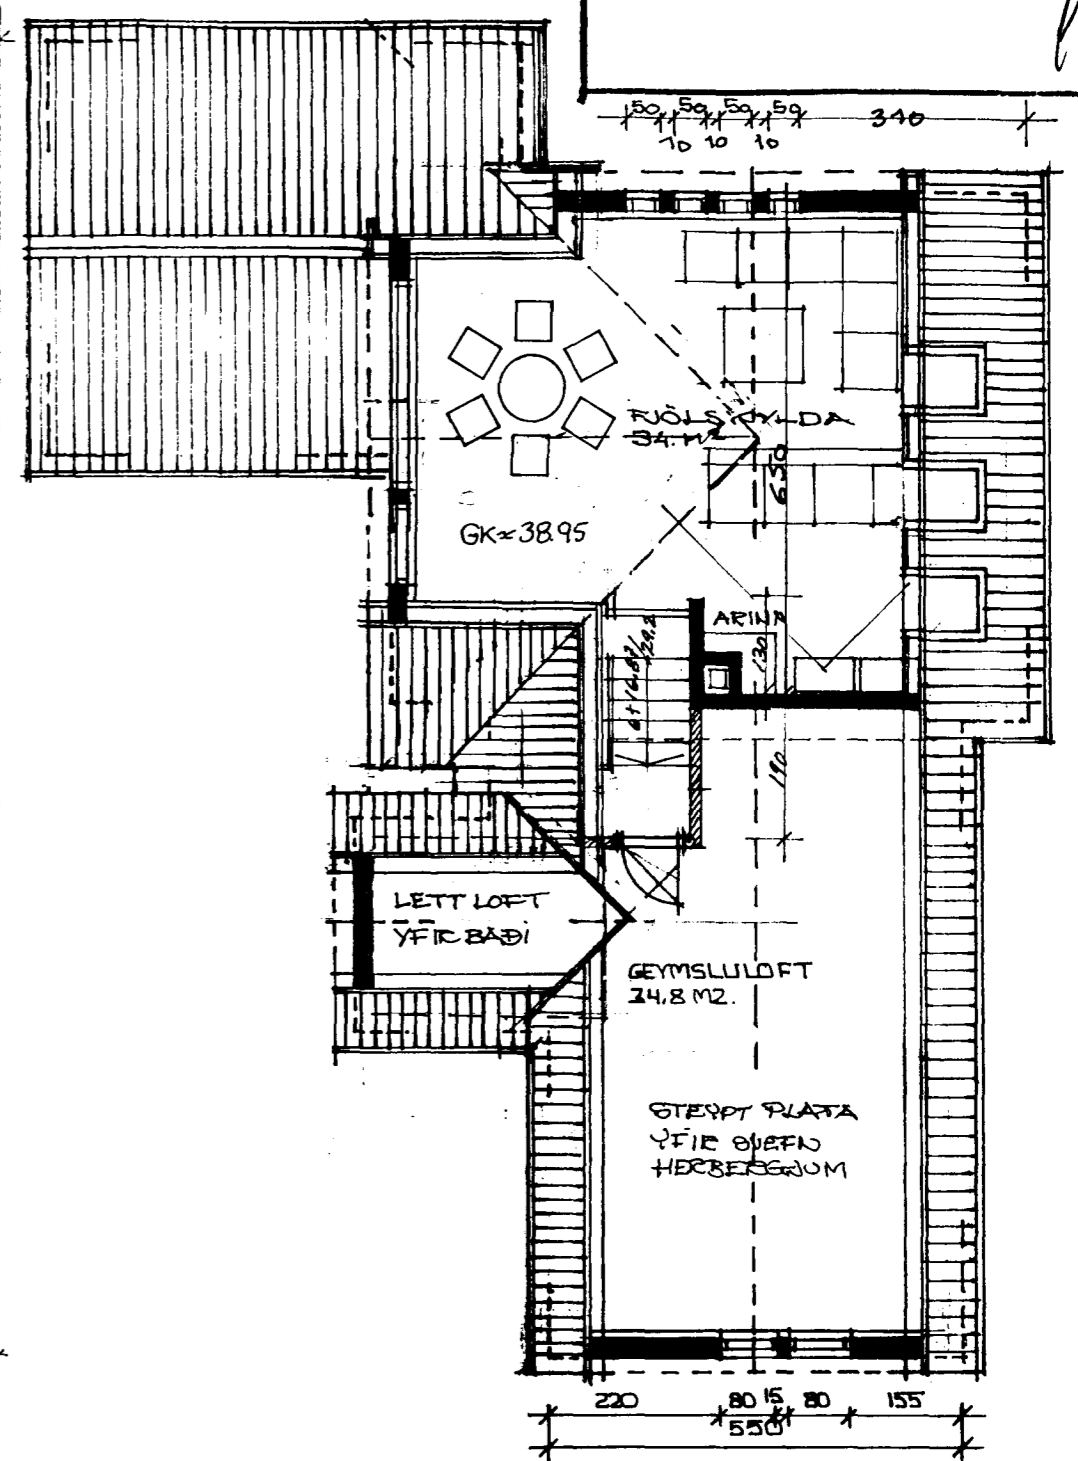

VALLABARD 18.

Samþykkt þann
18 SEPT. 2001
Byggingafultrúinn í Hafnarfirði
F.h. Kristján Þórarinnsson

GRUNNMYND JARÐHÆÐAR M. 1:100

GRUNNMYND ÞAKHÆÐAR M. 1:100.

GRUNNMYND HÆÐAR OG
BÍLGEYMSLU M. 1:100.

2 STK GLUGGAR SETTIR A GEYMSLULOFT 13.09.2001.