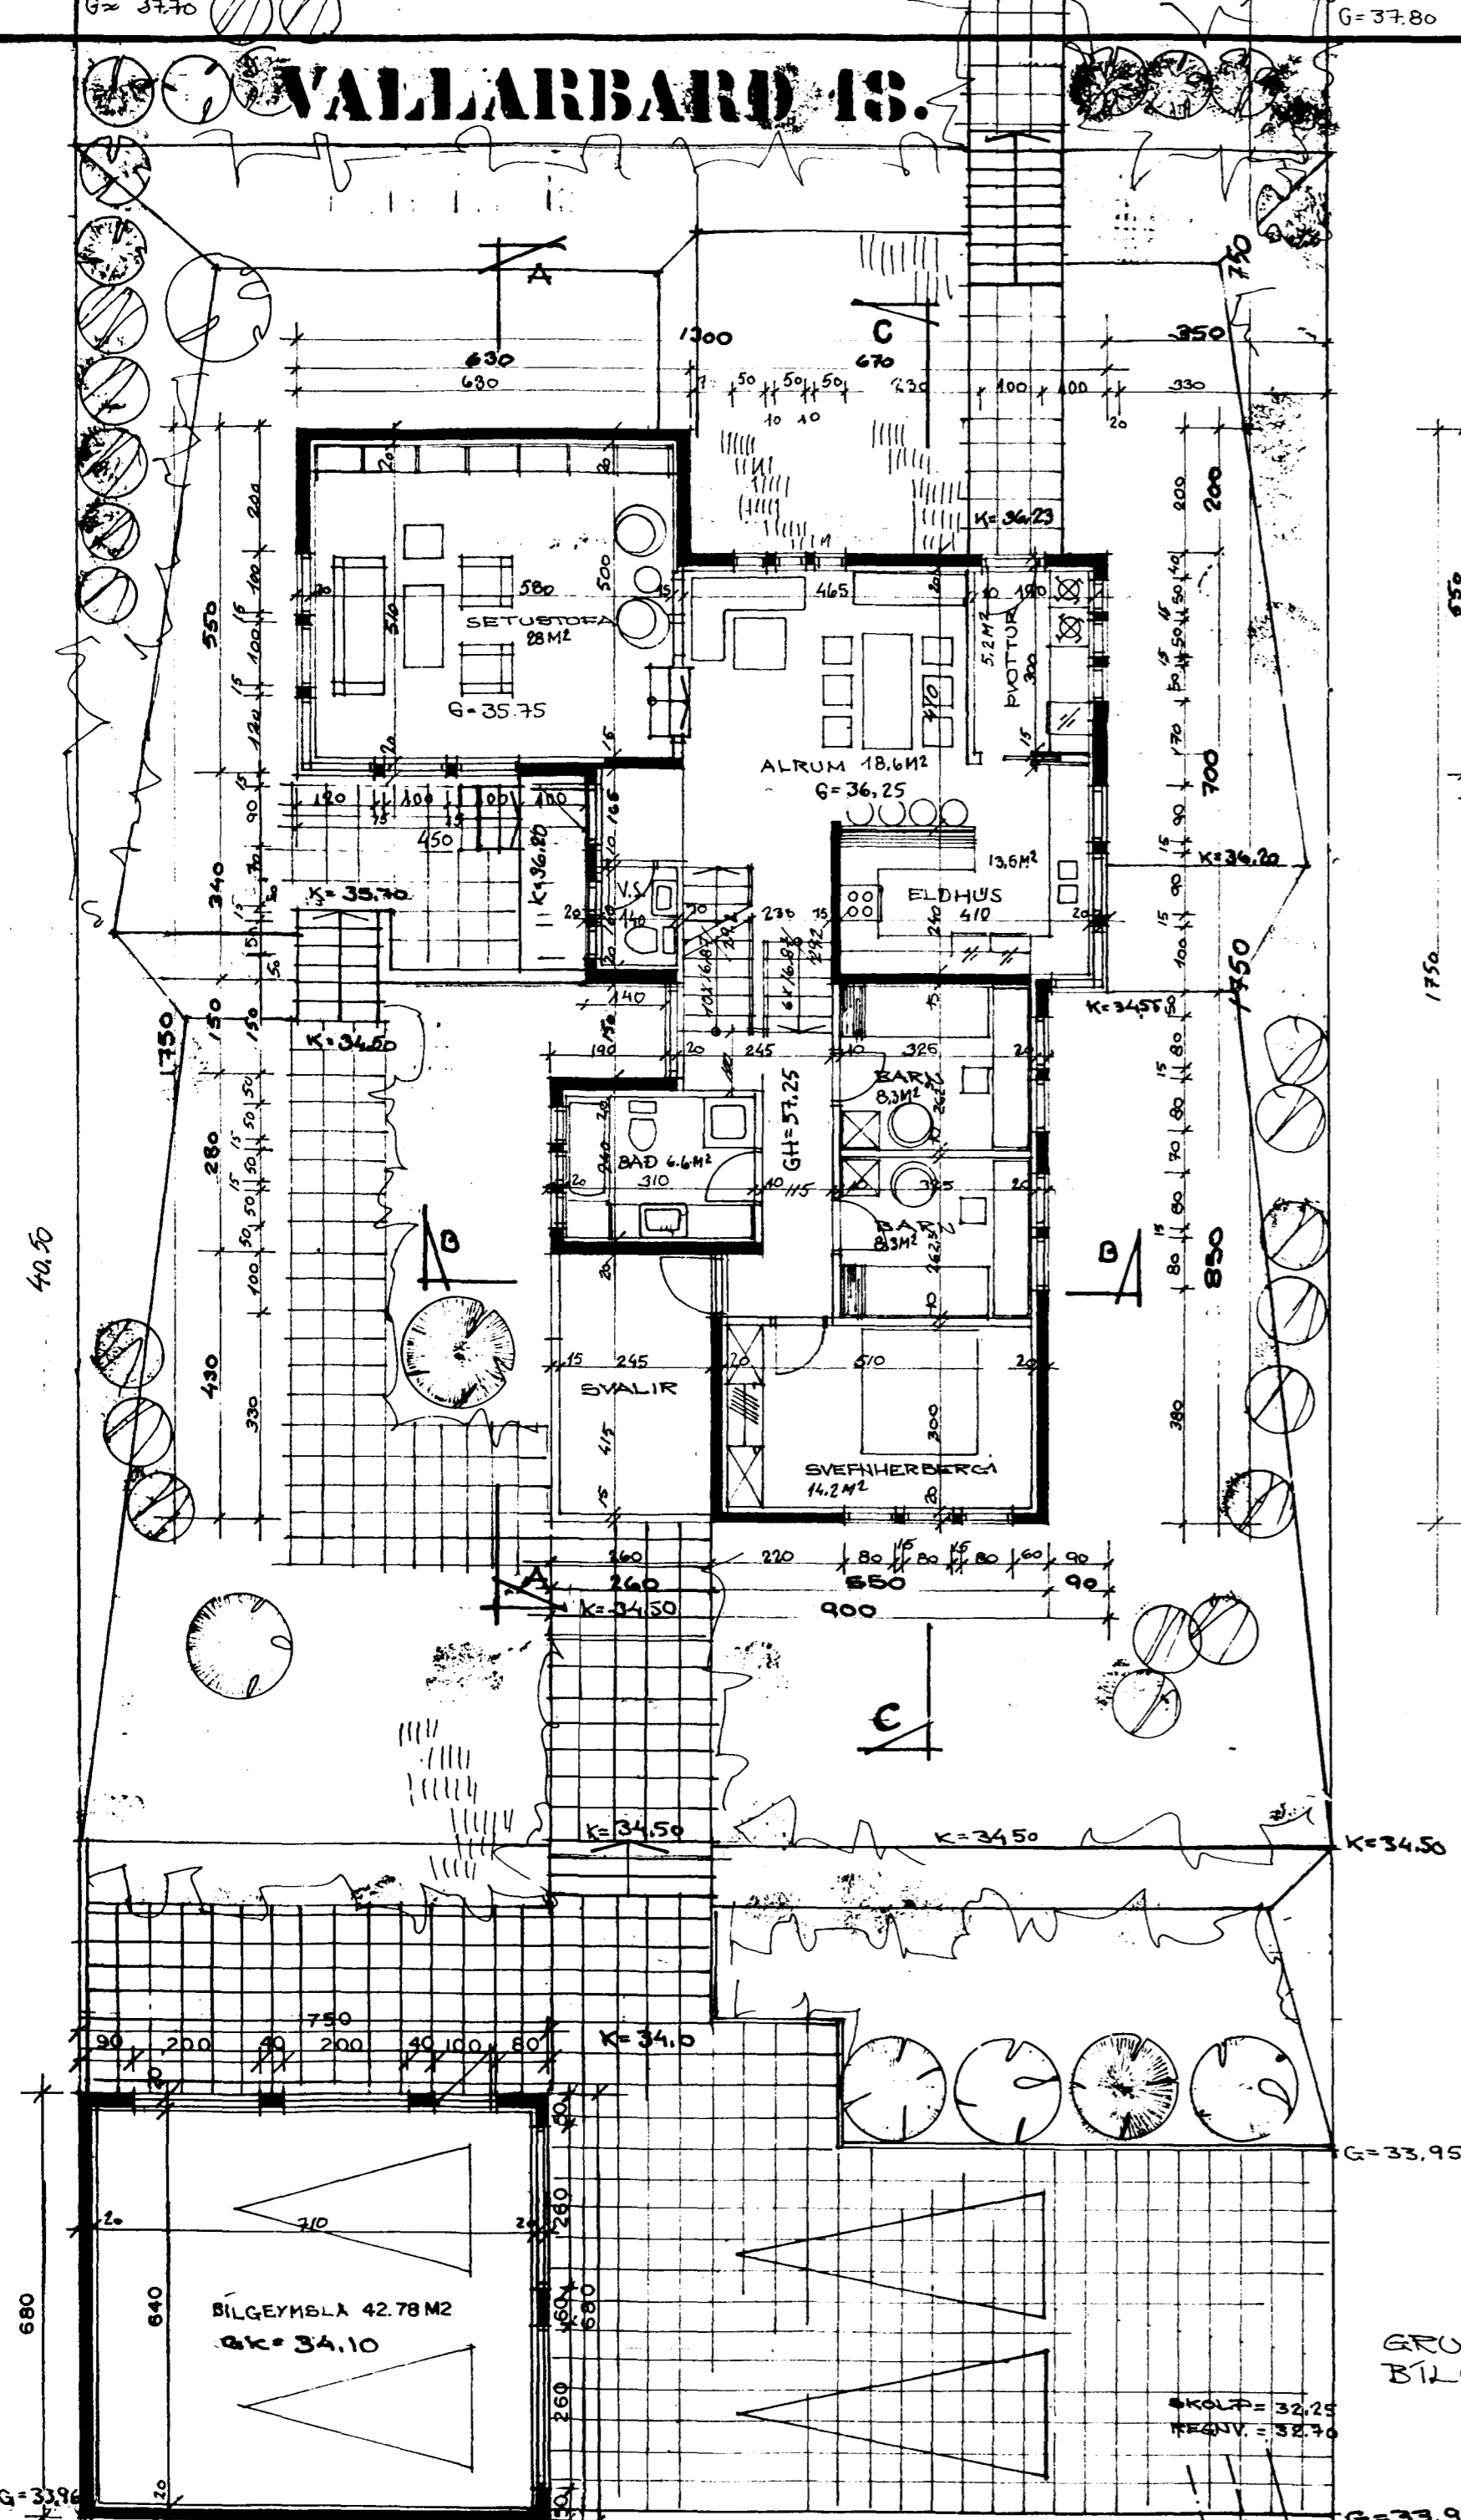

VALLABARD 18.

Samþykkt þann
18 SEPT. 2001
Byggingafultrúinn í Hafnarfirði
F.h. Kristján Þórarinnsson

GRUNNMYND JARÐHÆÐAR M. 1:100

GRUNNMYND ÞAKHÆÐAR M. 1:100.

GRUNNMYND HÆÐAR OG
BÍLGEYMSLU M. 1:100.

2 STK GLUGGAR SETTIR A GEYMSLULOFT 13.09.2001.