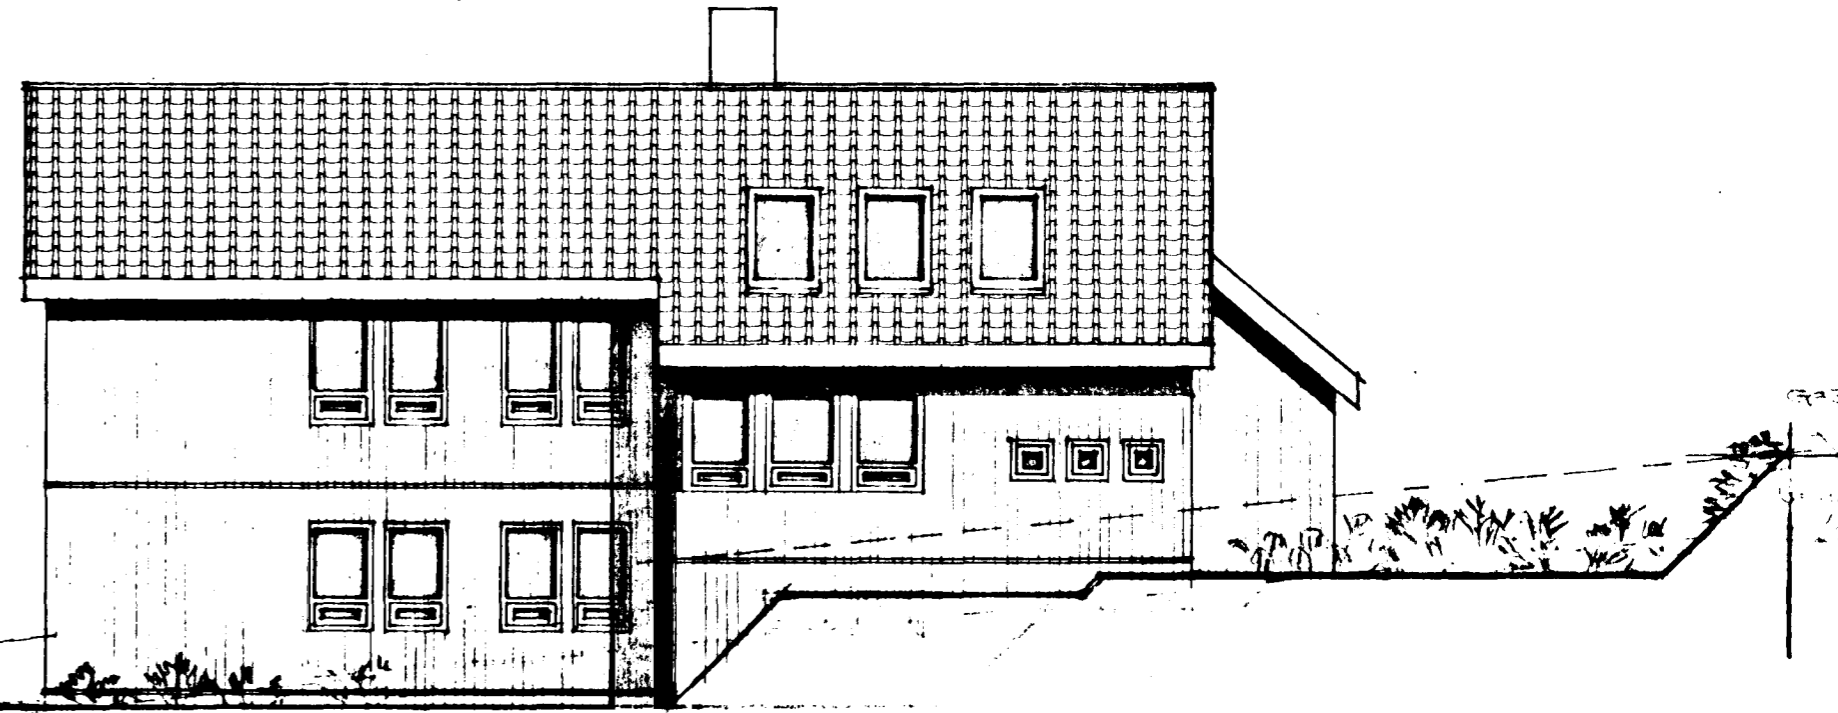

VALLARÐARÐ 18.

Samþykkt á fundi bygginga-
nefndar þ. 26. 1. 6. 1991
BYGGINGAUFULLTRÚINN
HAFNARFIRÐI

Euduv. 2/10/1991 3/5 96

SUD-AUSTUR M. 1:100.

NORD-AUSTUR M. 1:100

tifftopdf - www.rubissoftware.com - Demo Version

NORD-VESTUR M. 1:100

SUD-VESTUR M. 1:100.

BILGEYMSLU BREYTT 17. JUNÍ 1991 FR. SP. PÍT. SÍÐUR 82 SF.	VALLARÐARÐ 18. EINBÝLISSHUS 07-11.	TEIKNAD 11. JÚLÍ 92
ÚTLITI BREYTT 1. AGÚST 82 SF.	SIQURÐUR ÞORVALDARSON BYGGINGAUFULLTRÚINN BREIÐYANGI 28 HF. GÍMI 84092	MKV. 1:100
		NR. 2 AF 3
		Siqmundur Þorvaldsson