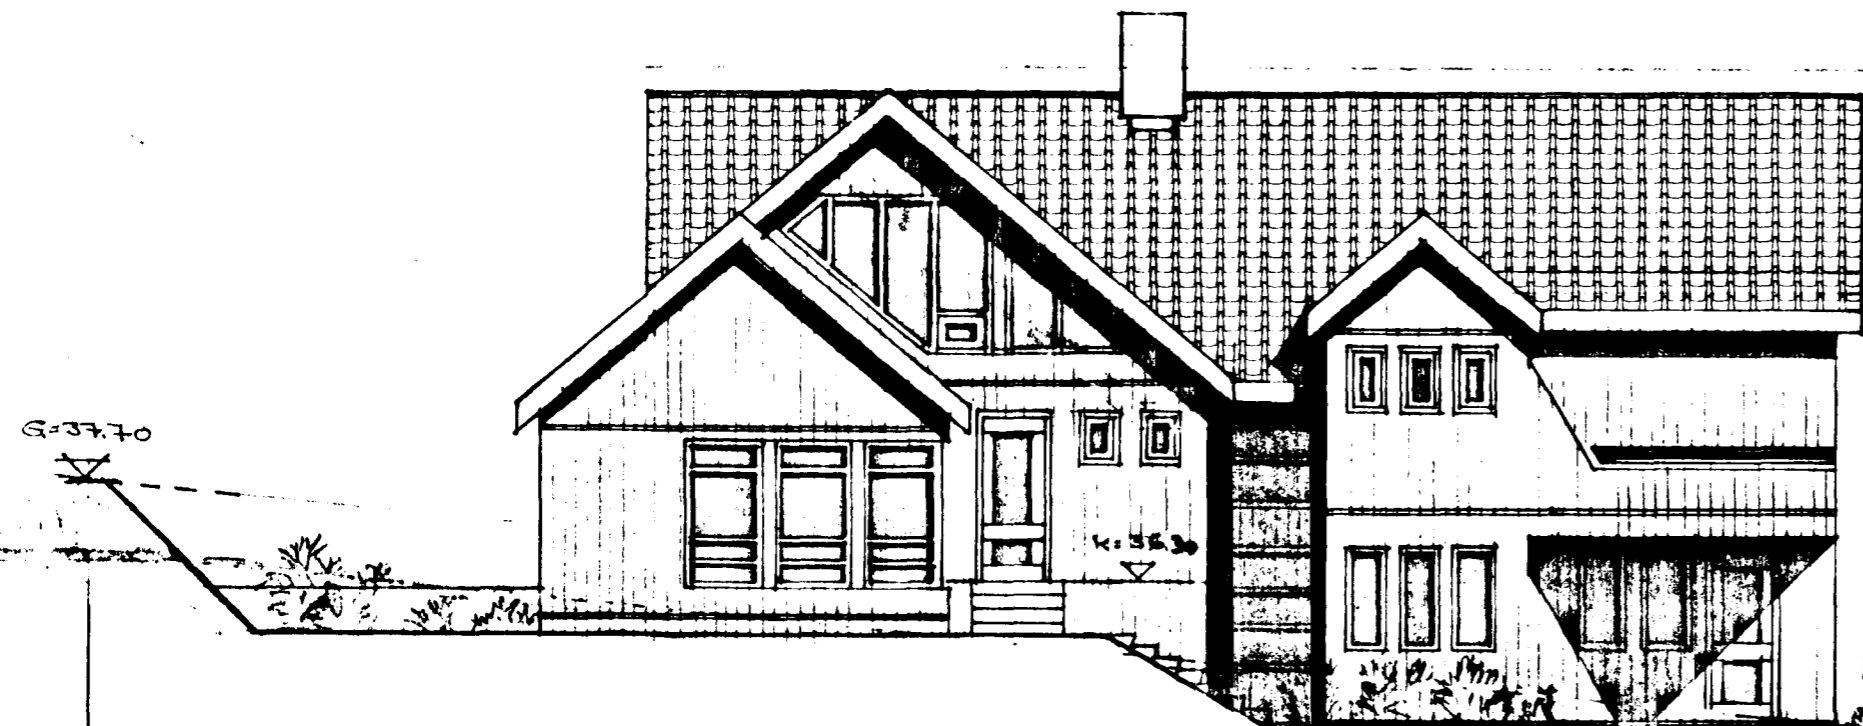

VALLARÐARÐ 18.

Samþykkt á fundi bygginga-
nefndar þ. 26. 1. 6. 1991
BYGGINGAUFULLTRÚINN
HAFNARFIRÐI

Euduv. 2/10/1991 3/5 96

SUD-AUSTUR M. 1:100.

NORD-AUSTUR M. 1:100

tifftopdf - www.rubissoftware.com - Demo Version

NORD-VESTUR M. 1:100

SUD-VESTUR M. 1:100.

BILGEYMSLU BREYTT 17. JUNÍ 1991 FR. SP. PÍT. SÍÐUR 82 SF.	VALLARÐARÐ 18. EINBÝLISSHUS 07-11.	TEIKNAD 11. JÚLÍ 92
ÚTLITI BREYTT 1. AGÚST 82 SF.	SIQURÐUR ÞORVALDARSON BYGGINGAUFULLTRÚINN BREIÐYANGI 28 HF. GÍMI 84092	MKV. 1:100
		NR. 2 AF 3
		Siqmundur Þorvaldsson