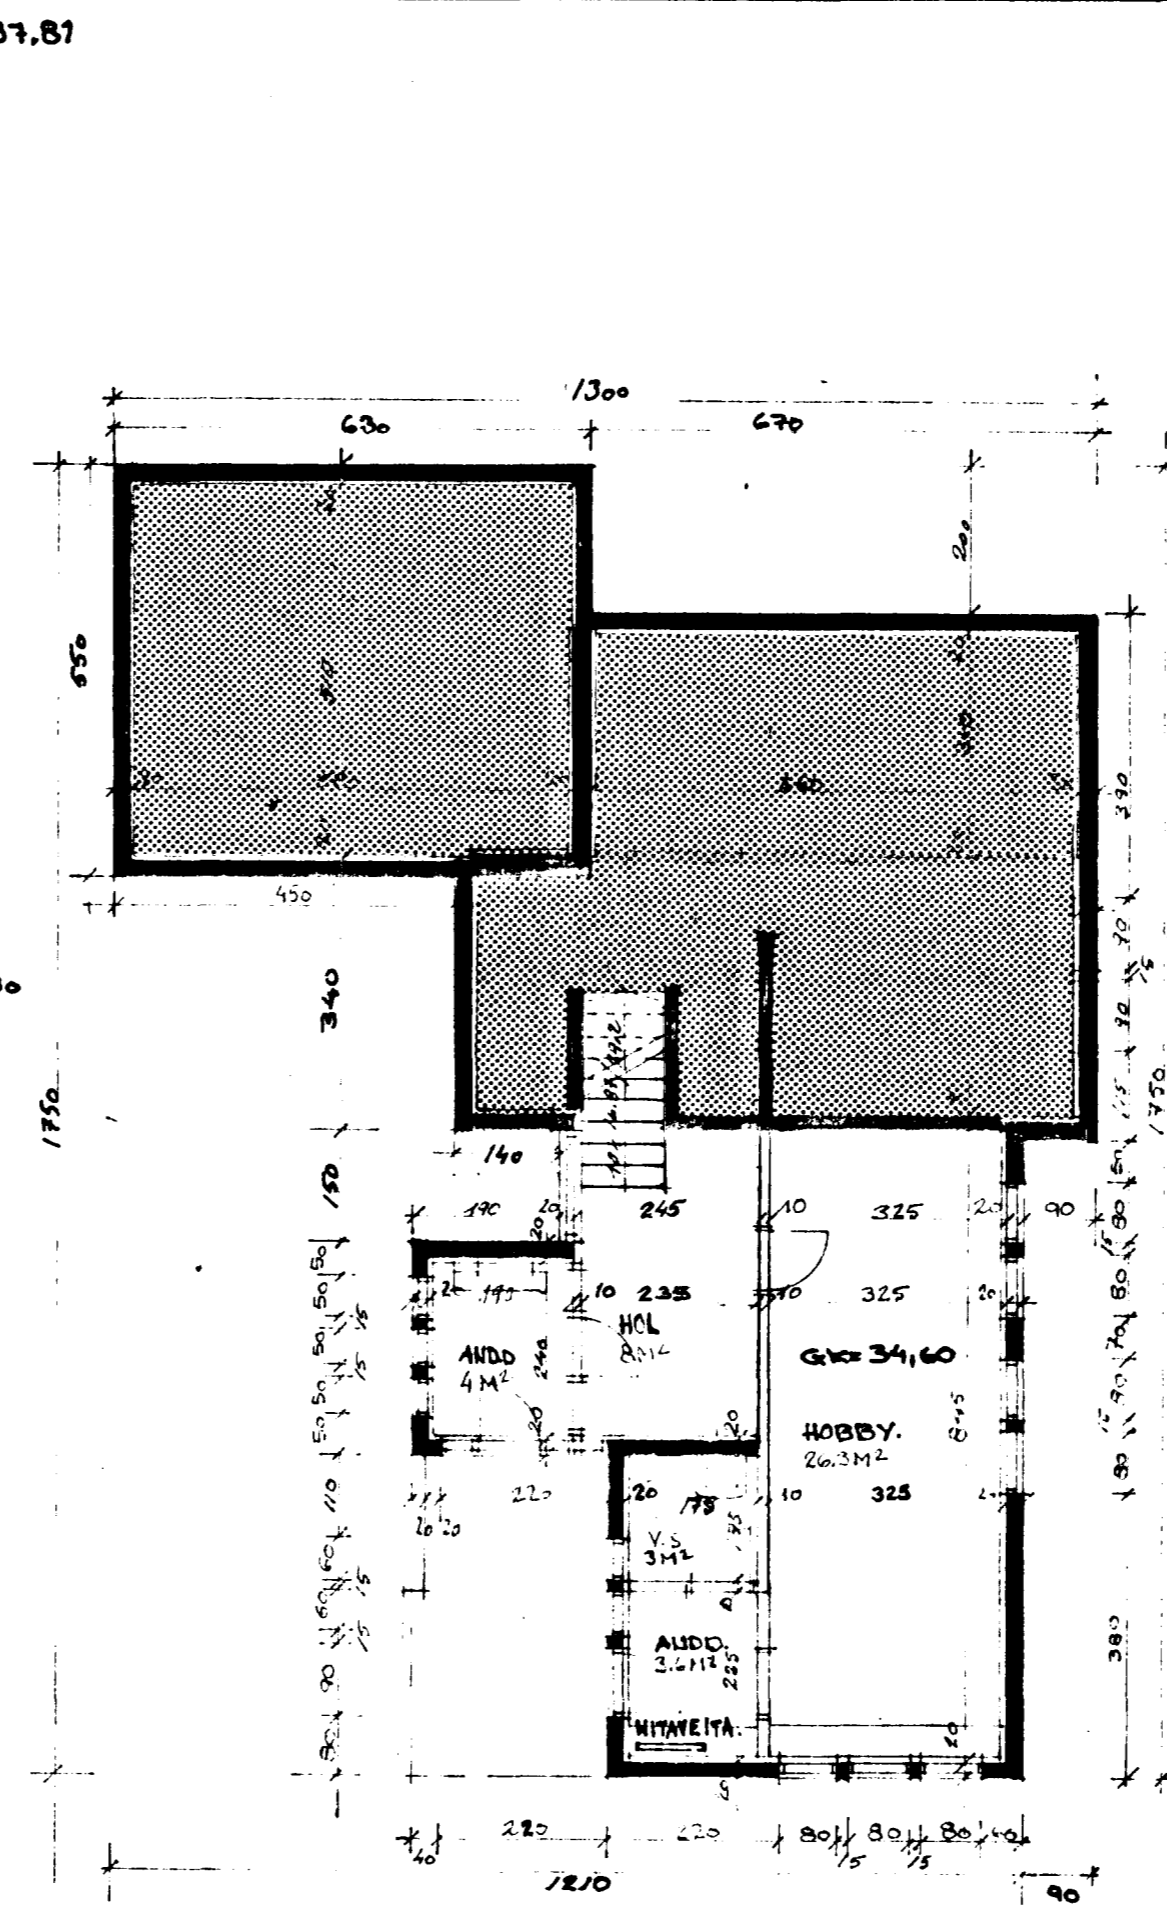

VALLARBARÐ 18.

Samþykkt á fundi bygginga-
nefndar p. 26 / 6 1991

BYGGINGAFLUTNINGUR
Í HAFNALEIÐI

Endurskr. / Þelgumsta 3/5 90

tifftopdf - www.rubissoftware.com - Demo Version

GRUNNMÝND JARÐHÆÐAR M. 1:100

BILGEYMSLA BRETT 730x1130	VALLARBARÐ 18 EINHVLISHÚS GRUNNMÝNDIR	TEIKNAD 1. JUL 82
KJÓÐLAGAÐIR SVEIT 1382 30	SIGURDUR ÞORVARÐARSSON BYGGINGAFLUTNINGUR	MKV. 1:100
BREYTT 14.01.92 SB	BREIÐVALDI 28 HAFNALEIÐI Sími 54092	NR 1 AF 3