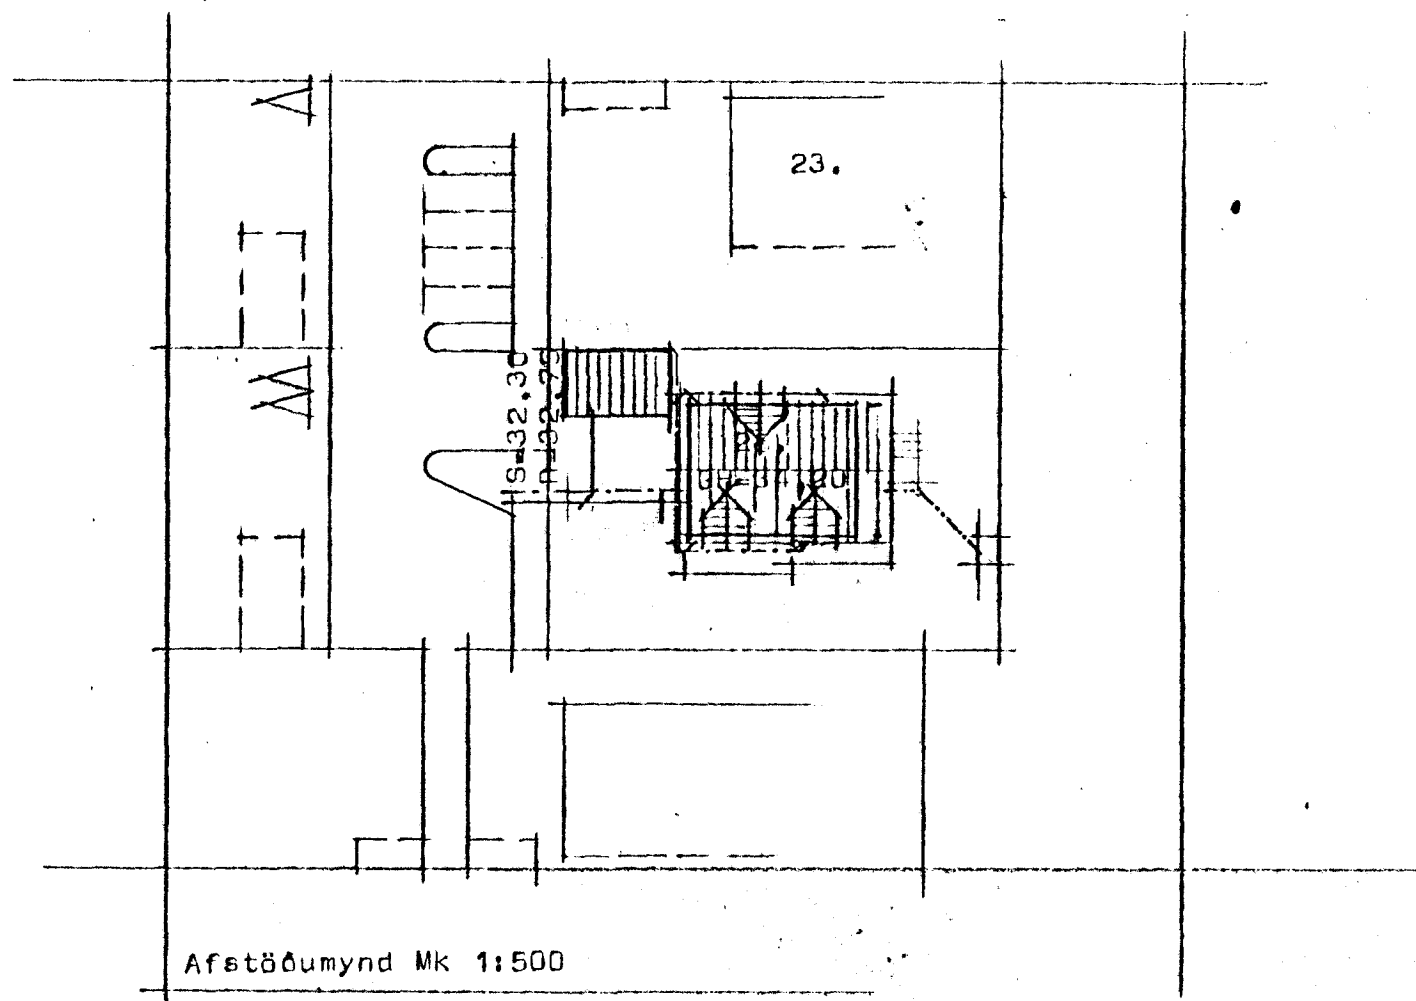

Vallarbaró 25 Hafnarfirði

19

Grunnmynd rishæðar

Afstöðumynd MK 1:500

Stofnar

**STAÐALHÚS**

TEIKNISTOFA SÍÐUMÚLA 31 SÍMI 83141

VERKEFNI	DAGS.	1984	VERK NR ST 160
Frárennislislagir	MKV.	1:50	
Vallarbaró 25 Hafnarfirði	BR.		
	BLAD NR	3.04	