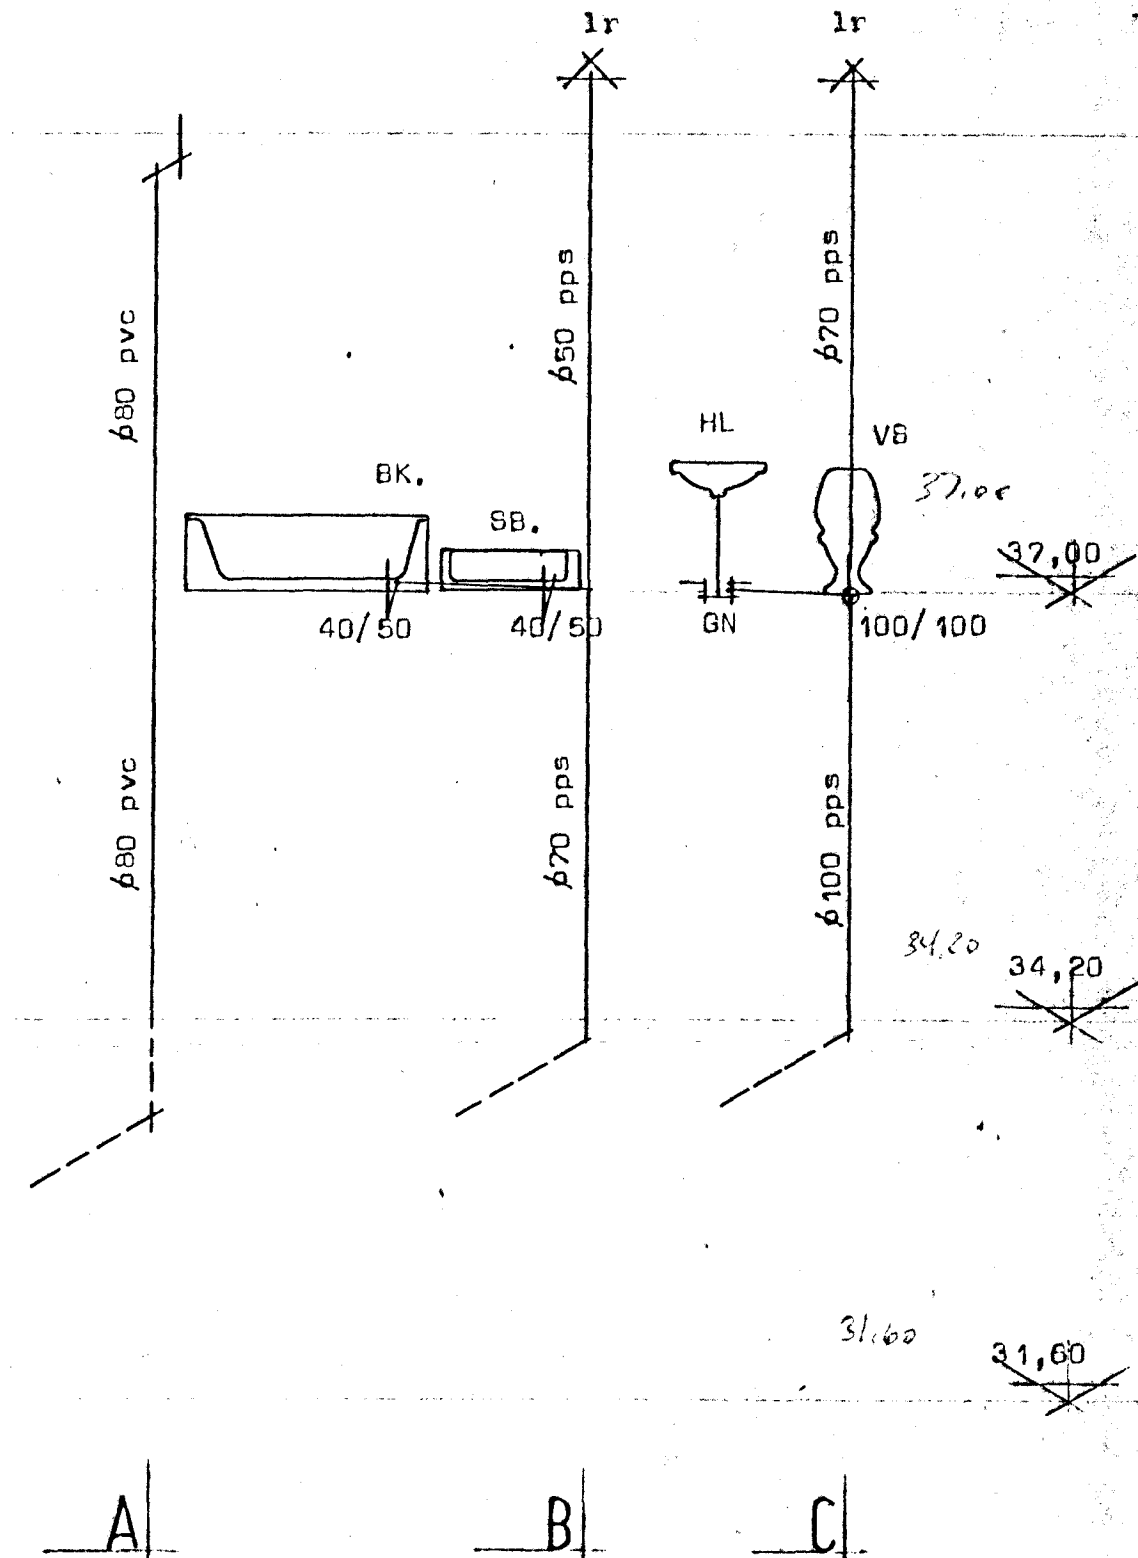

Vallarbaró 25 Hafnarfirði

19

Grunnmynd rishæðar

Afstöðumynd MK 1:500

Stofnar

**STAÐALHÚS**

TEIKNISTOFA SÍÐUMÚLA 31 SÍMI 83141

VERKEFNI	DAGS.	1984	VERK NR ST 160
Frárennislislagir	MKV.	1:50	
Vallarbaró 25 Hafnarfirði	BR.		
	BLAD NR	3.04	