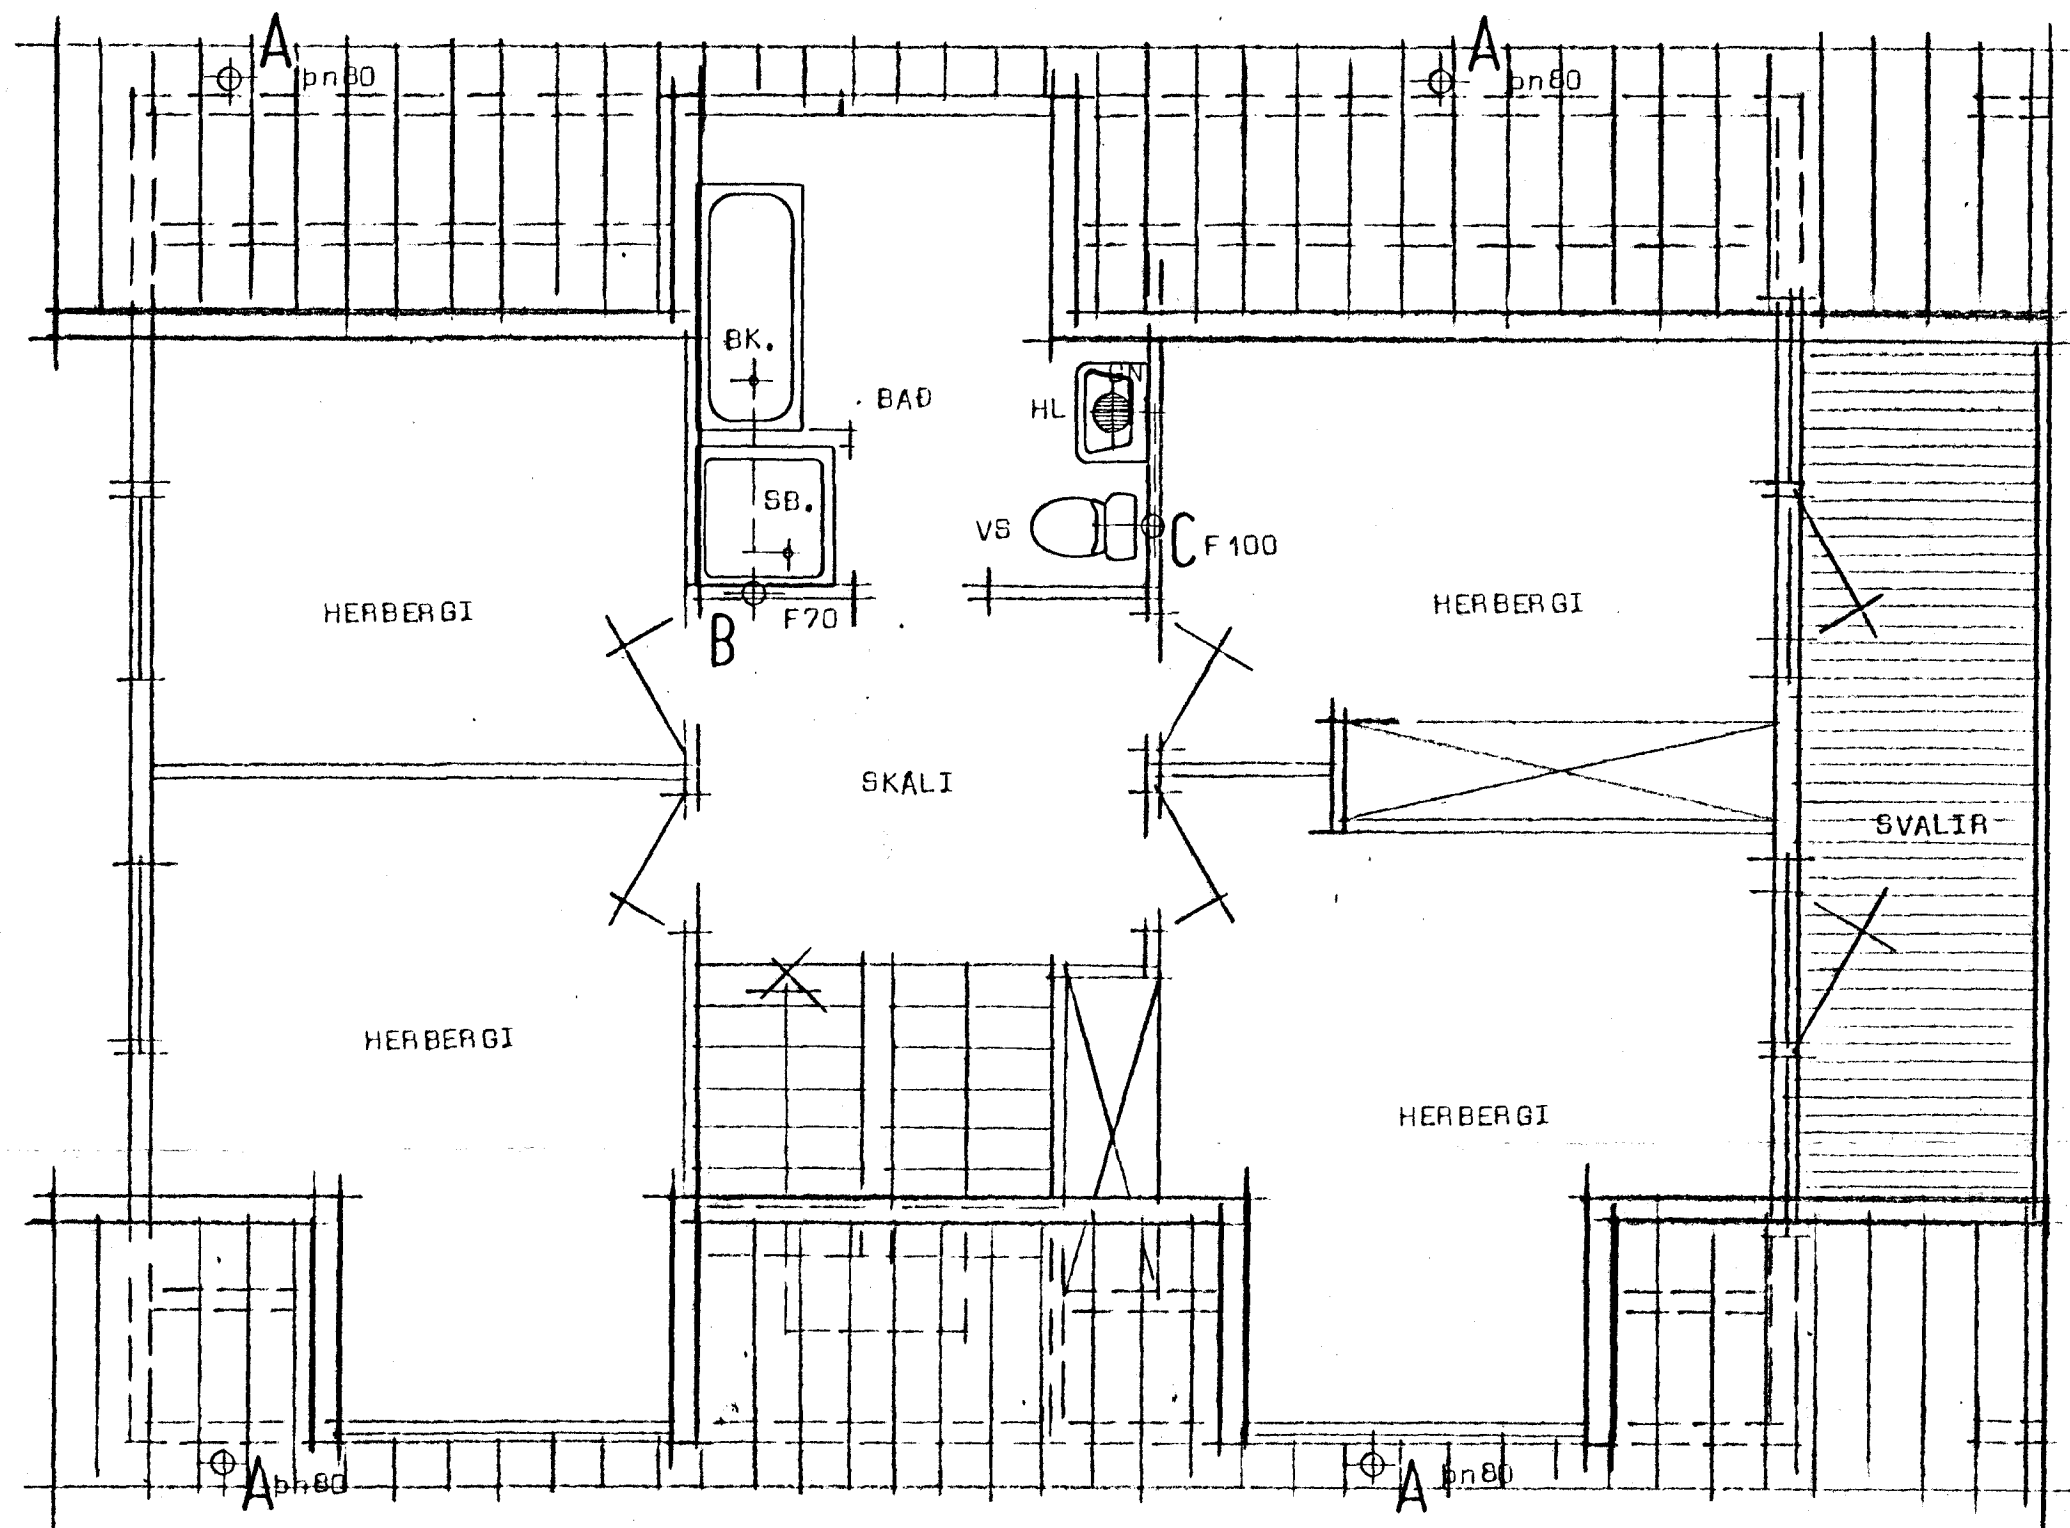

Vallarbaró 25 Hafnarfirði

19

Grunnmynd rishæðar

Afstöðumynd MK 1:500

Stofnar

**STAÐALHÚS**

TEIKNISTOFA SÍÐUMÚLA 31 SÍMI 83141

VERKEFNI	DAGS.	1984	VERK NR ST 160
Frárennislislagir	MKV.	1:50	
Vallarbaró 25 Hafnarfirði	BR.		
	BLAD NR	3.04	