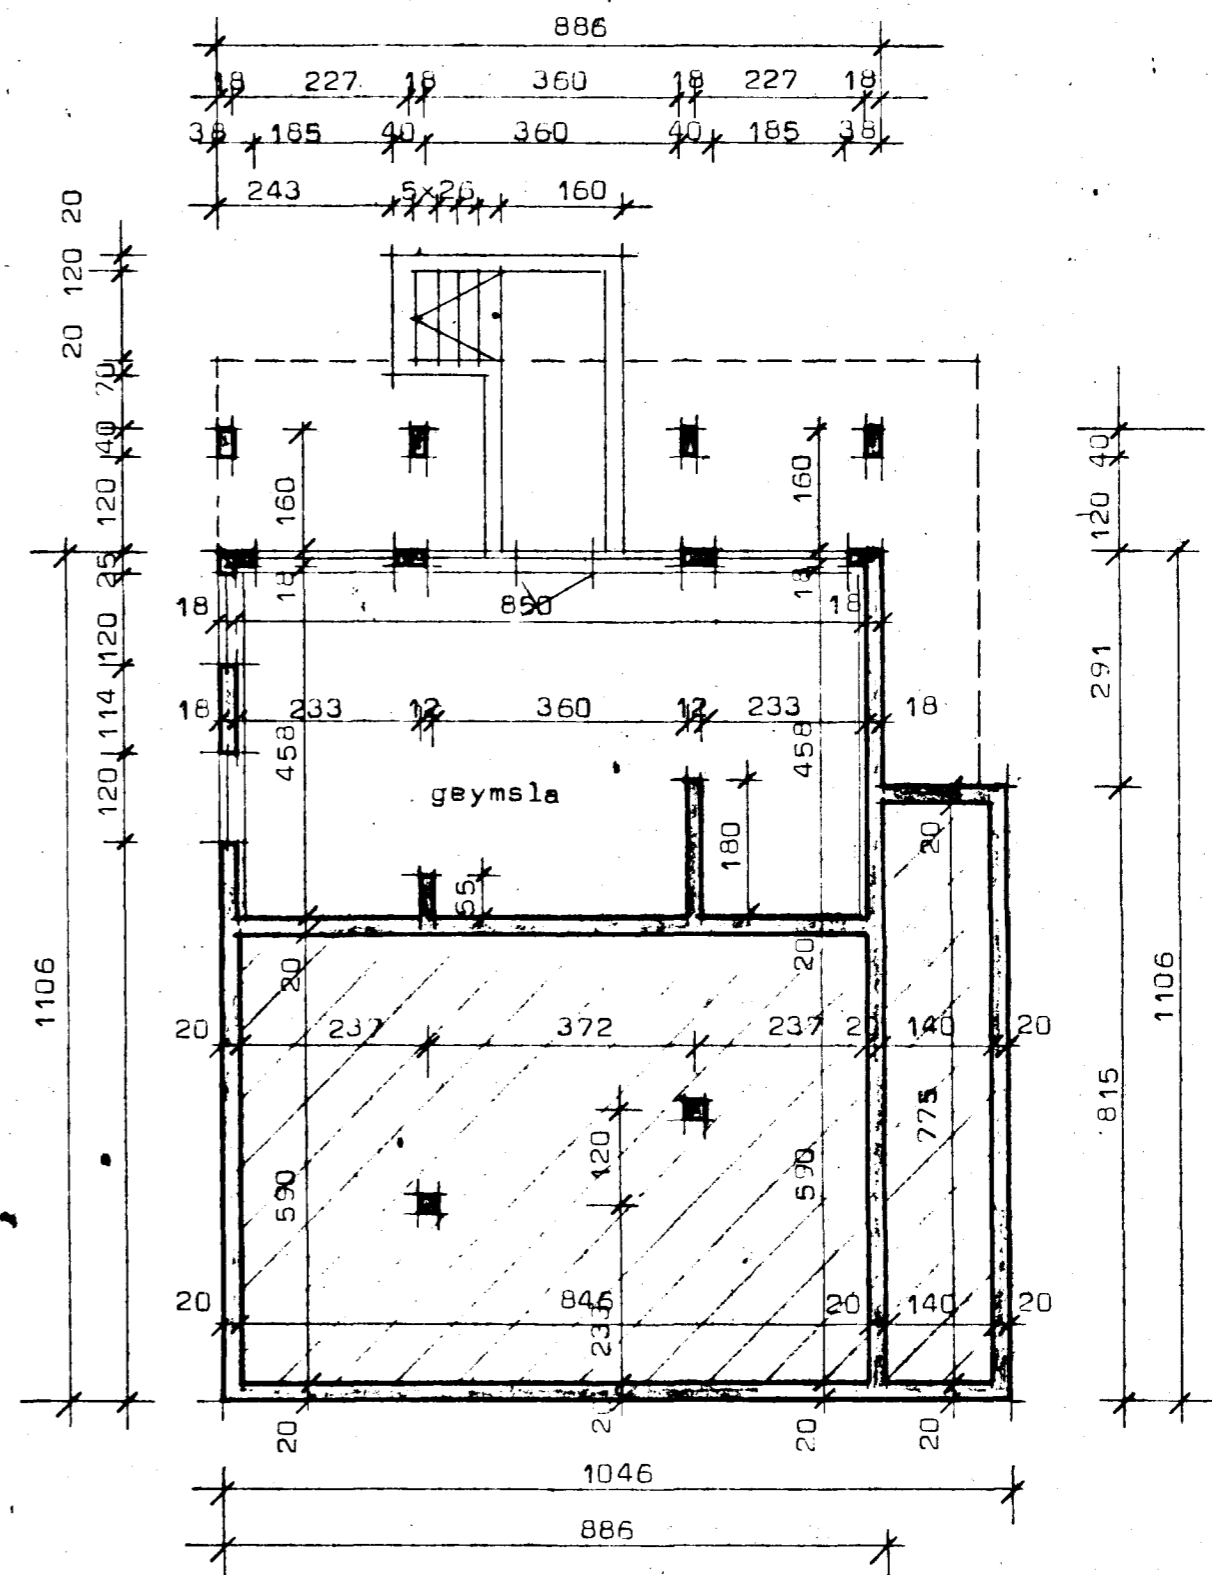

*Blg*  
Stíllit: B. heymalan vardi  
ford frá 10. á milli  
n. 21 um l. m. d.

Grunnmynd hæðar

Grunnmynd kjallara

**STADALHÚS** S T

TEIKNISTOFA SIÐUMÍLA 31 SÍMI 83141

VERKEFNI	DAGS.	1983	VERK NR
Grunnmyndir	MKV.	1:100	ST 160
Vallarbarð 19 Hafnarfirði	BR.	okt87SG	
	BLAD NR	1.01	