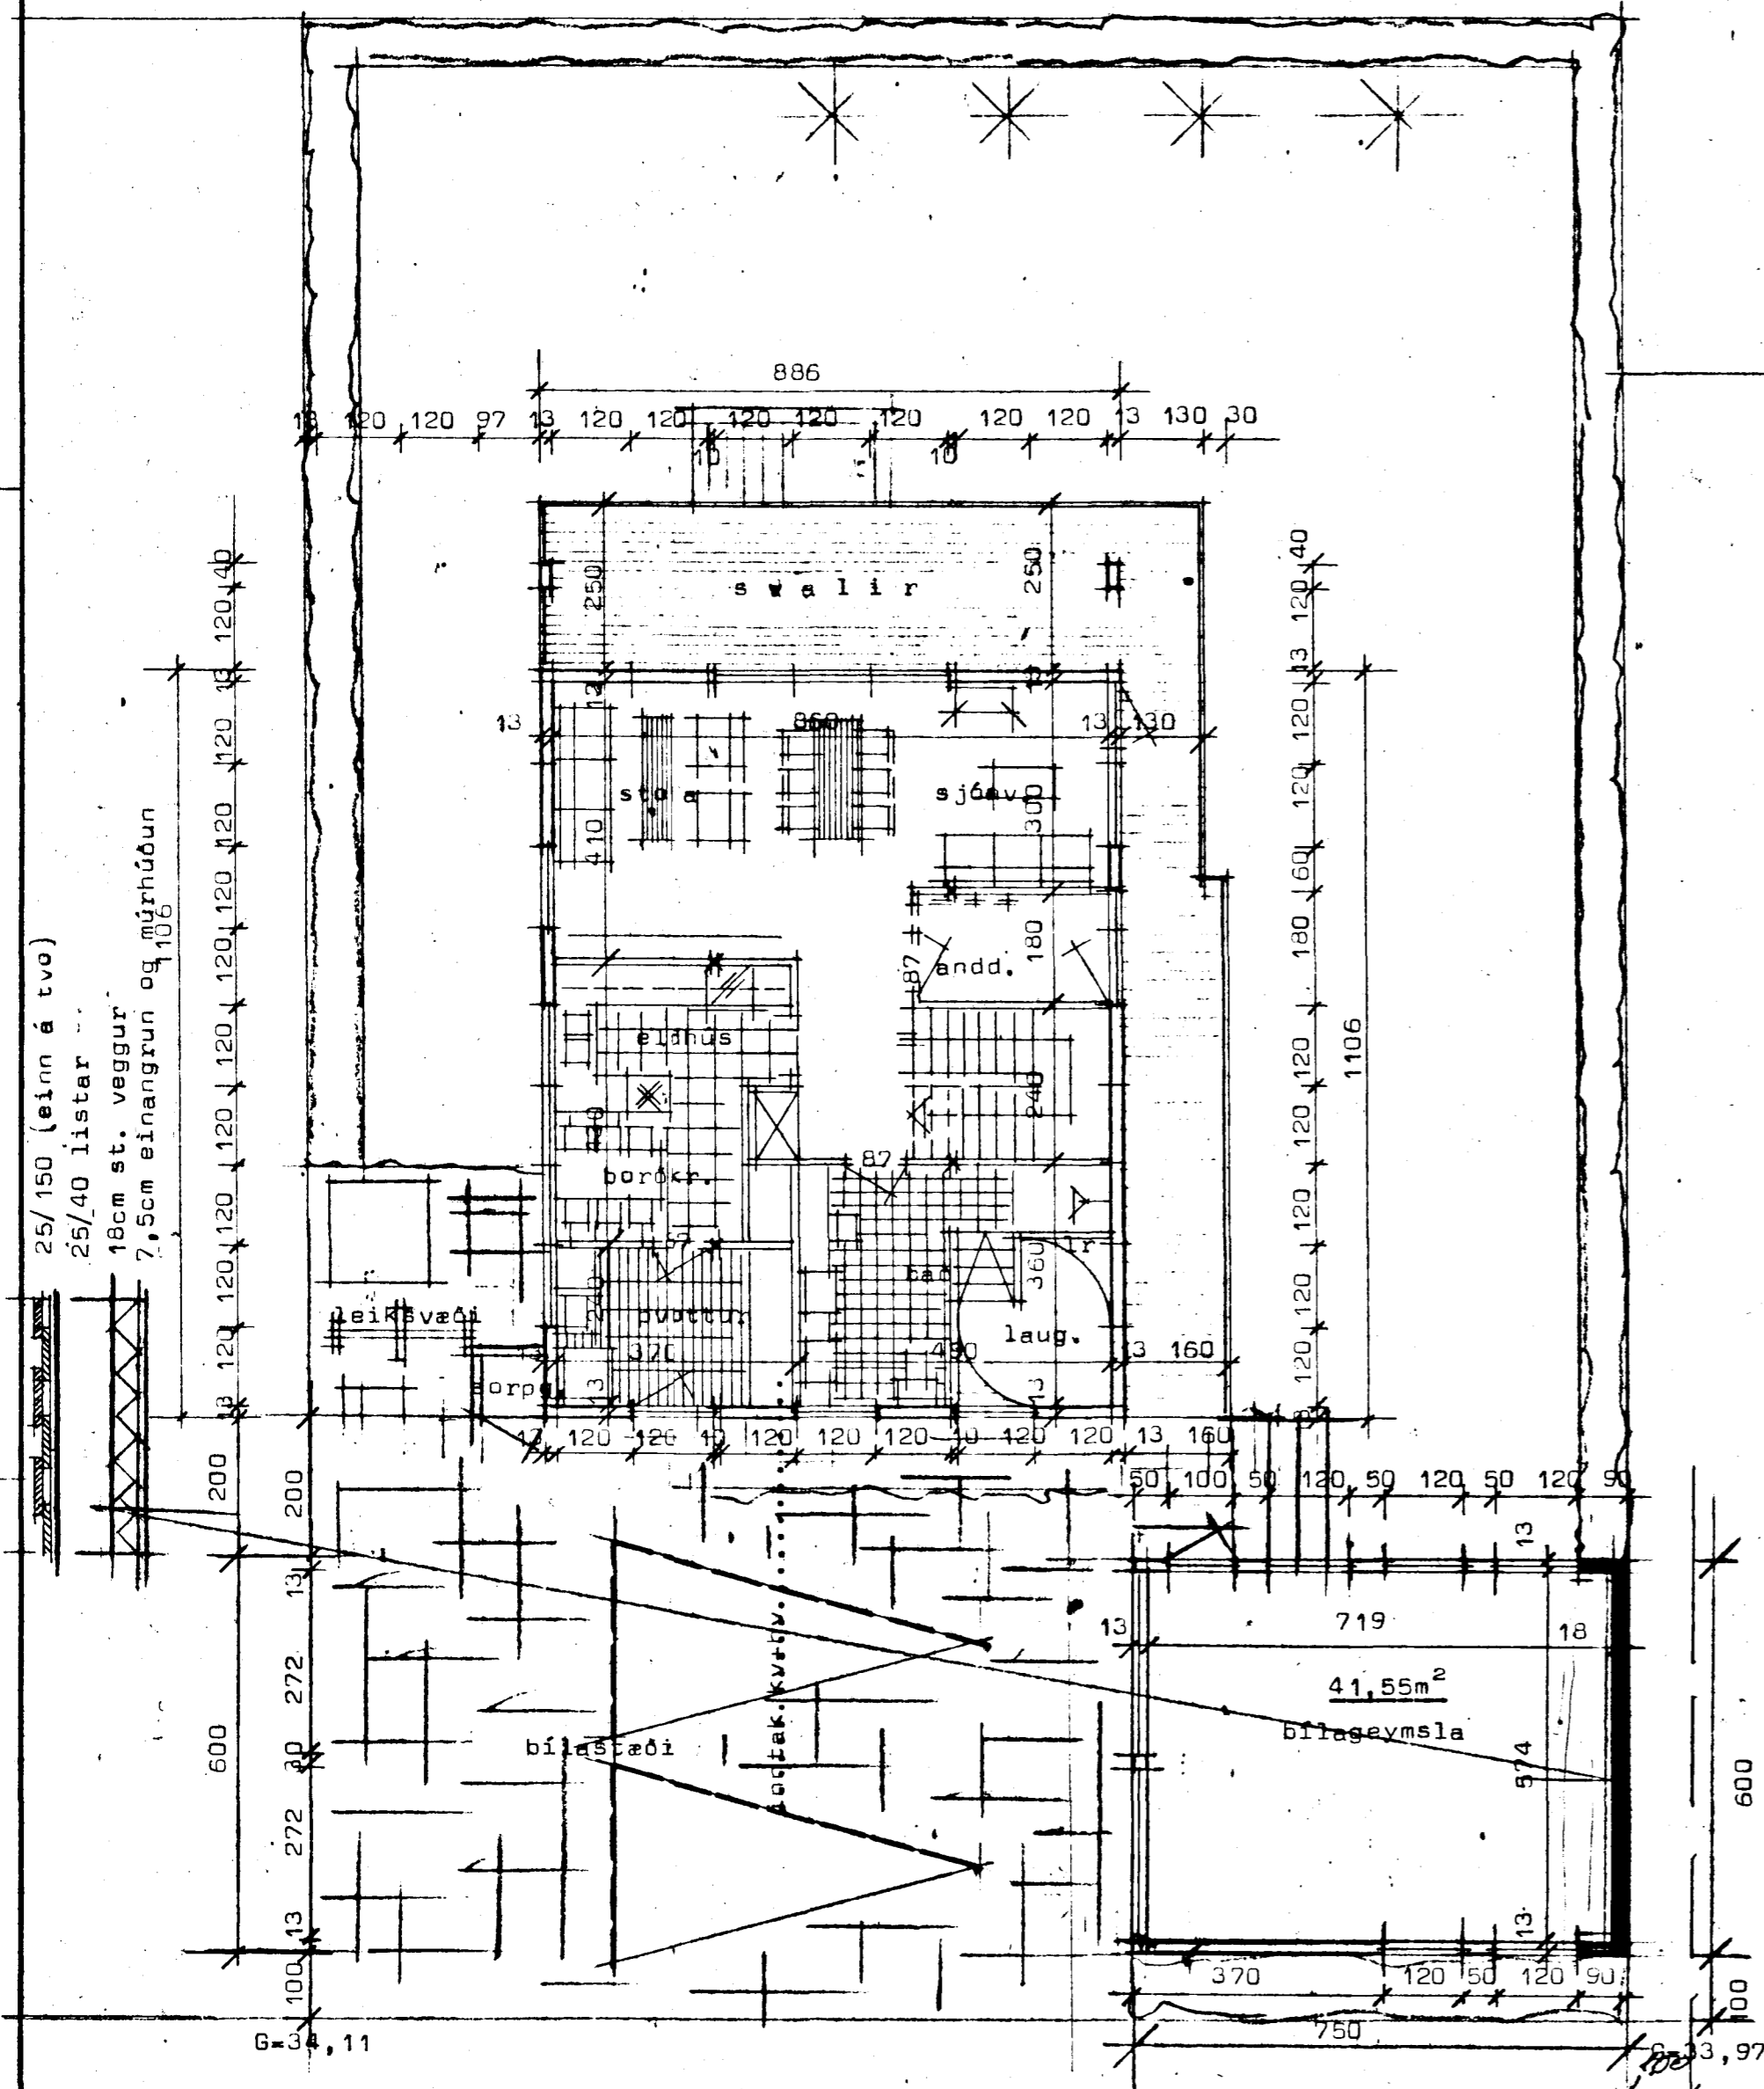

*Blg*  
Stíllit: B. heymalan vardi  
ford frá 10. á milli  
n. 21 um l. m. d.

Grunnmynd hæðar

Grunnmynd kjallara

**STADALHÚS** S T

TEIKNISTOFA SIÐUMÍLA 31 SÍMI 83141

VERKEFNI	DAGS.	1983	VERK NR
Grunnmyndir	MKV.	1:100	ST 160
Vallarbarð 19 Hafnarfirði	BR.	okt87SG	
	BLAD NR	1.01	