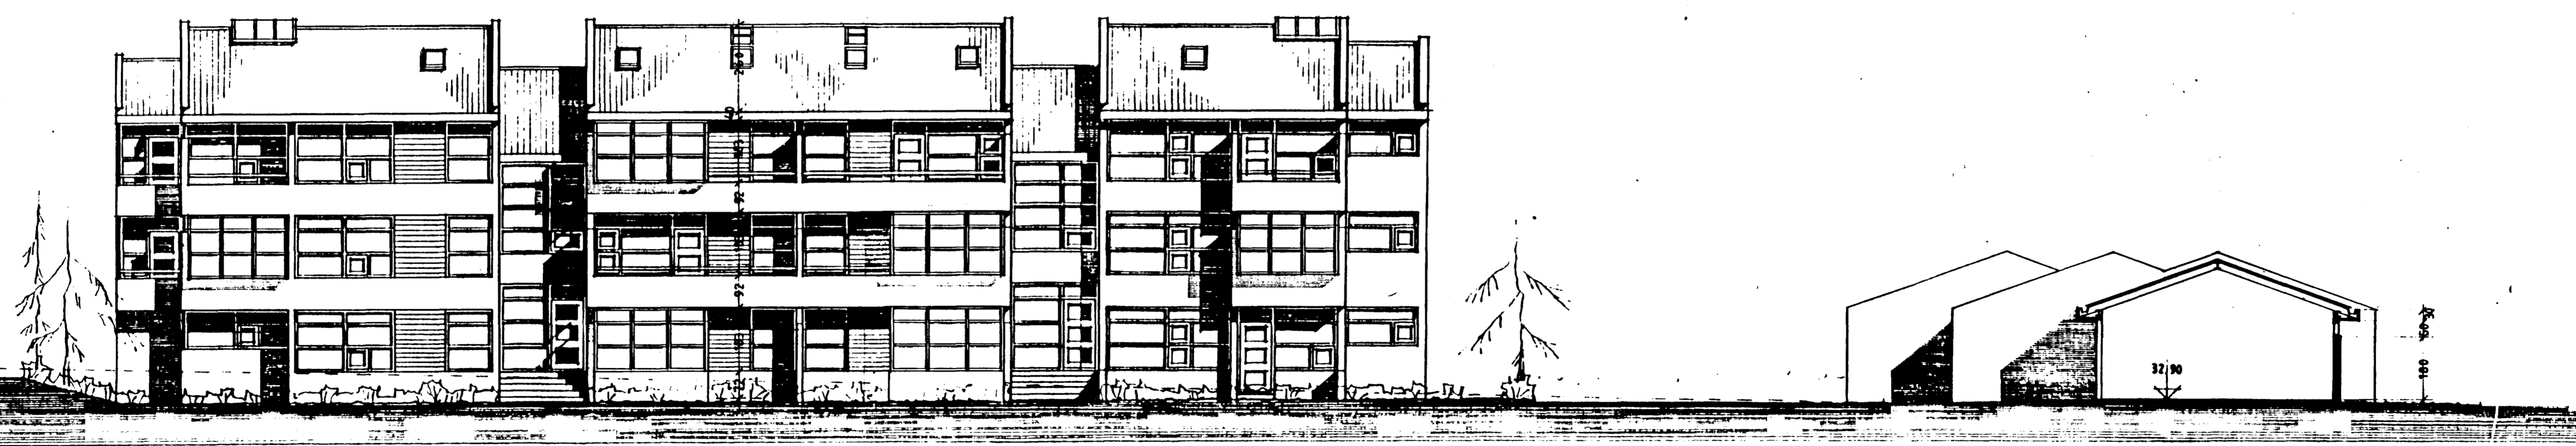

SNEIÐING **AA**

tifftopdf - www.rubissoftware.com - Demo Version

SÓTT ERUUM LEYFI TIL AÐ BYGGJA GRÖÐURSKÁLA
 VIÐ FJÖLBÝLISHÚS AÐ VALLARBAÐI 1-3.

VALLARBAÐ 1		
DAGS.	ÍBÚÐ NR.	STÆRÐ

VALLARBAÐ 3		
DAGS.	ÍBÚÐ NR.	STÆRÐ
25. 4. 90	01. 02	7.2 m ²

SÚÐ - VESTLÆGHLÍÐ OG SNEIÐING **CC**

ARKITEKT FAI
 ARKITEKT FAI
[Handwritten signature]