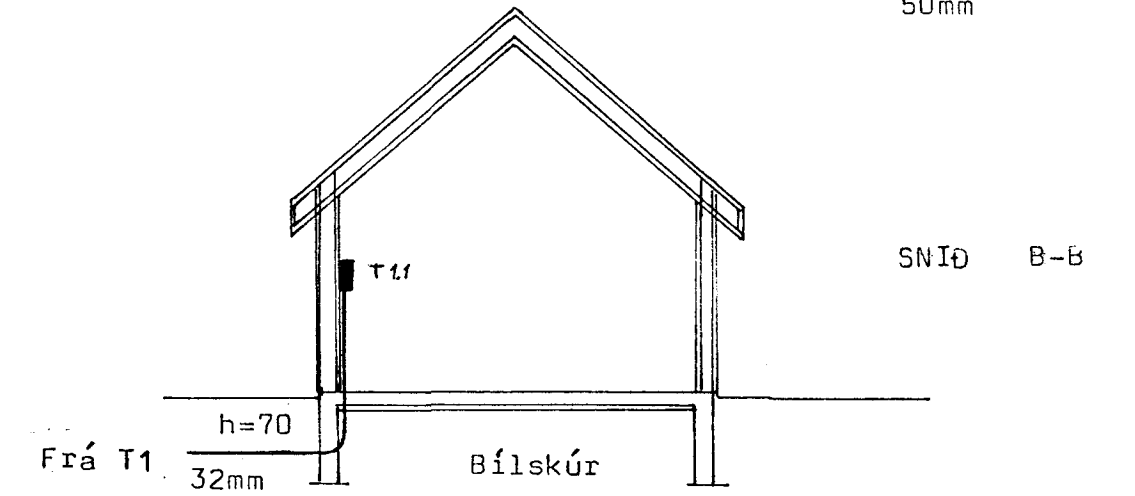

1/230V
fi

TAFLA T1.1

AFLA T1

Töflur skulu víraðar með 10q vir

Tengibox

Sökkulskaut, sjá sérteikningu

1x63A heimaug

VALLARBARÐ 21 HAFNARF.	Dags. októ '97
	Teiknað Sumarliði J. Pálsson
	S. 5653059
	M. 1:100 M. 1:500
	M. 1:200-2339
	Sumarliði J. Pálsson
Sumarliði J. Rútsson rafvirkni Svalbarði 14 Hafnarf.	Blað 1 af 5

34/28