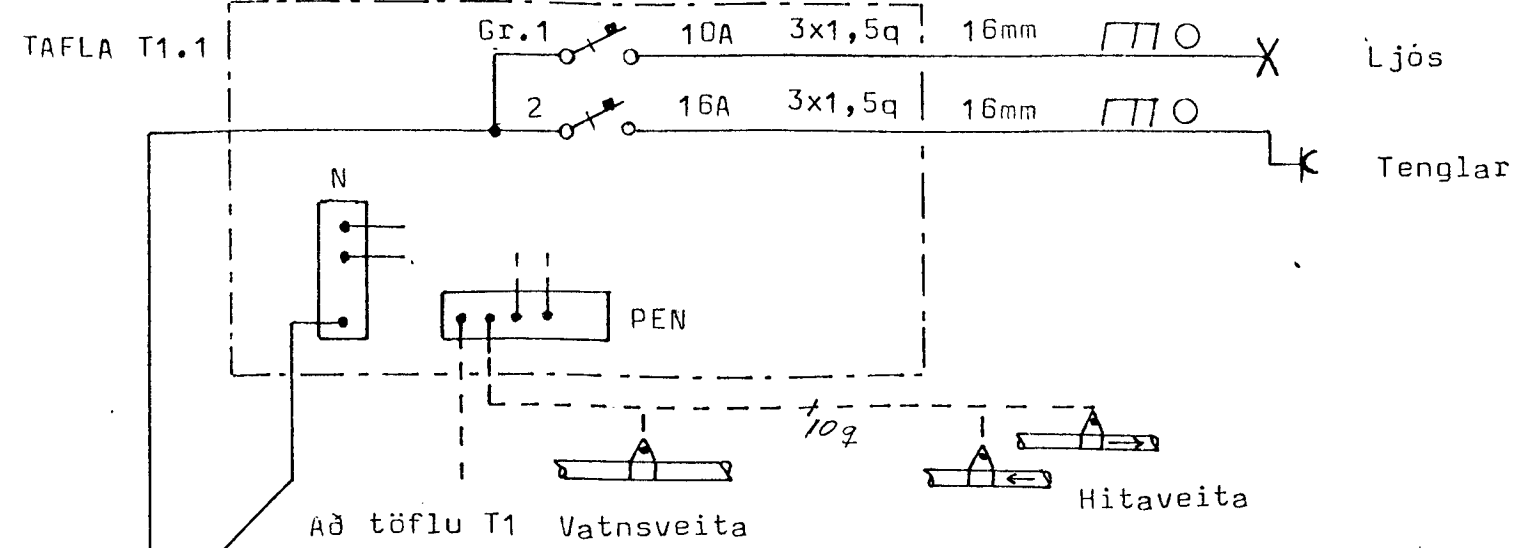

1/230V
fi

TAFLA T1.1

AFLA T1

Töflur skulu víraðar með 10q vir

Tengibox

Sökkulskaut, sjá sérteikningu

1x63A heimaug

VALLARBARÐ 21 HAFNARF.	Dags. októ '97
	Teiknað Sumarliði J. Pálsson
	S. 5653059
	M. 1:100 M. 1:500
	M. 1:200-2339
	Sumarliði J. Pálsson
Sumarliði J. Rútsson rafvirkni Svalbarði 14 Hafnarf.	Blað 1 af 5

34/28