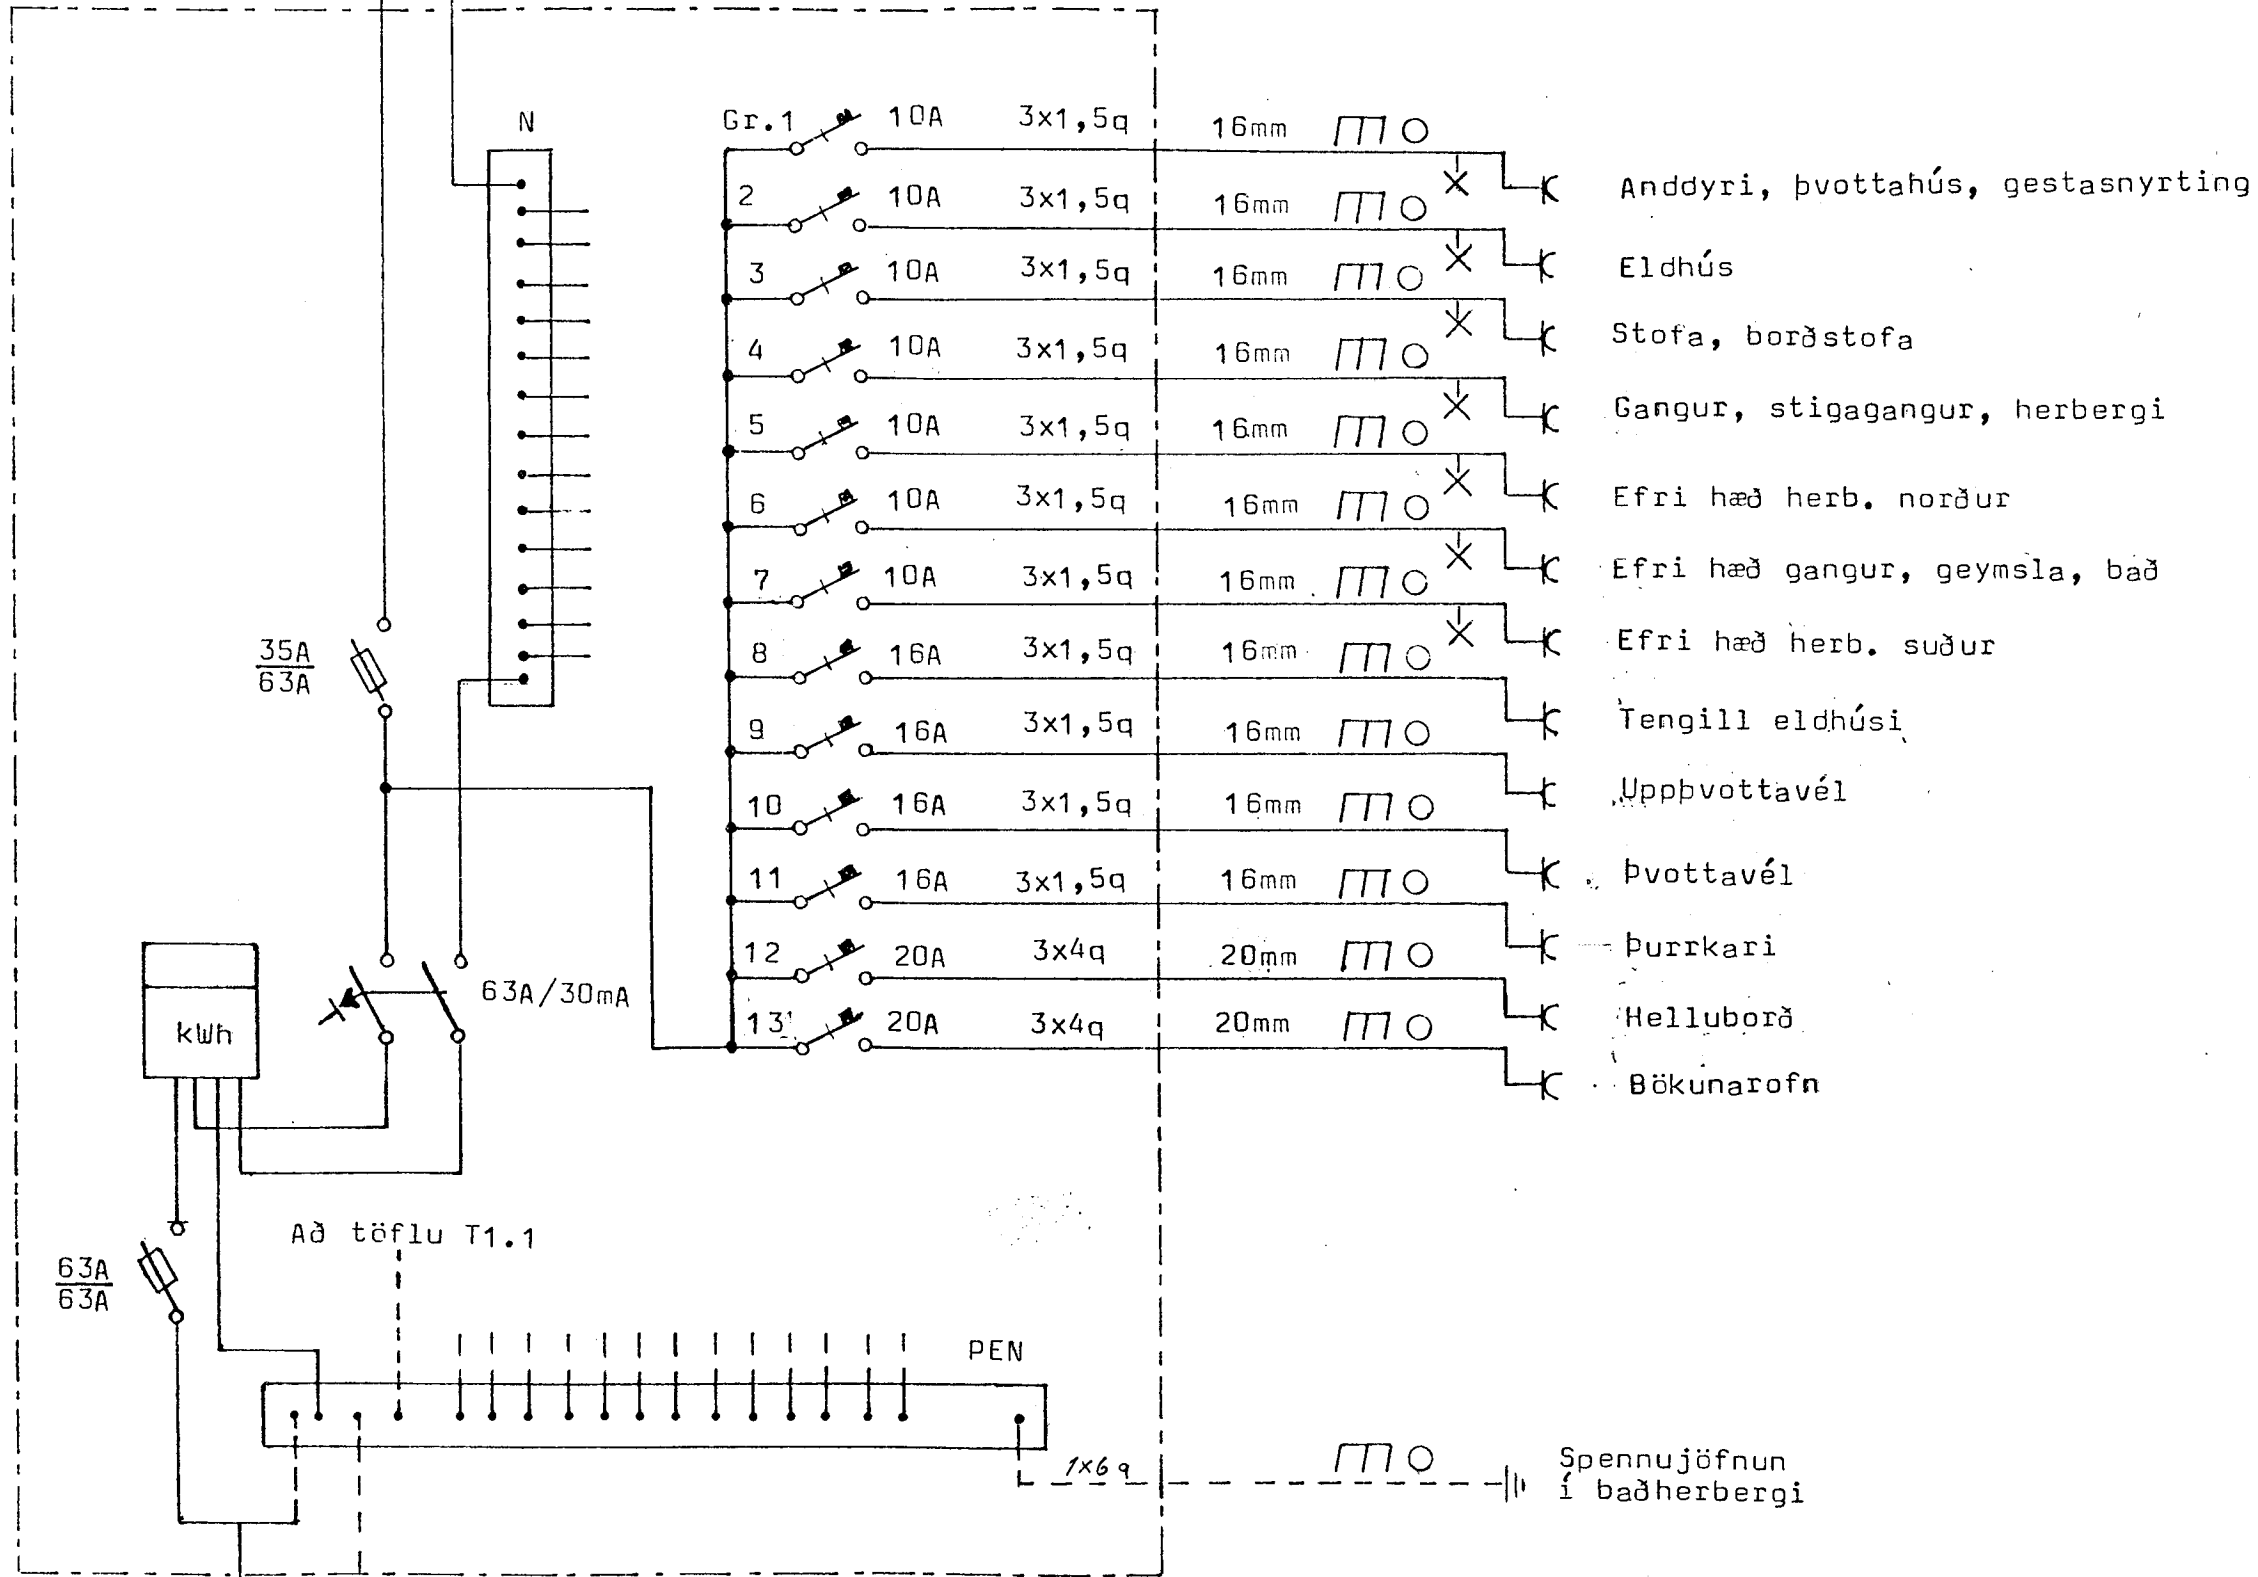

1/230V
fi

TAFLA T1.1

AFLA T1

Töflur skulu víraðar með 10q vir

Tengibox

Sökkulskaut, sjá sérteikningu

1x63A heimaug

VALLARBARÐ 21 HAFNARF.	Dags. októ '97
	Teiknað Sumarliði J. Pálsson
	S. 5653059
	M. 1:100 M. 1:500
	M. 1:200-2339
	Sumarliði J. Pálsson
Sumarliði J. Rútsson rafvirkni Svalbarði 14 Hafnarf.	Blað 1 af 5

34/28