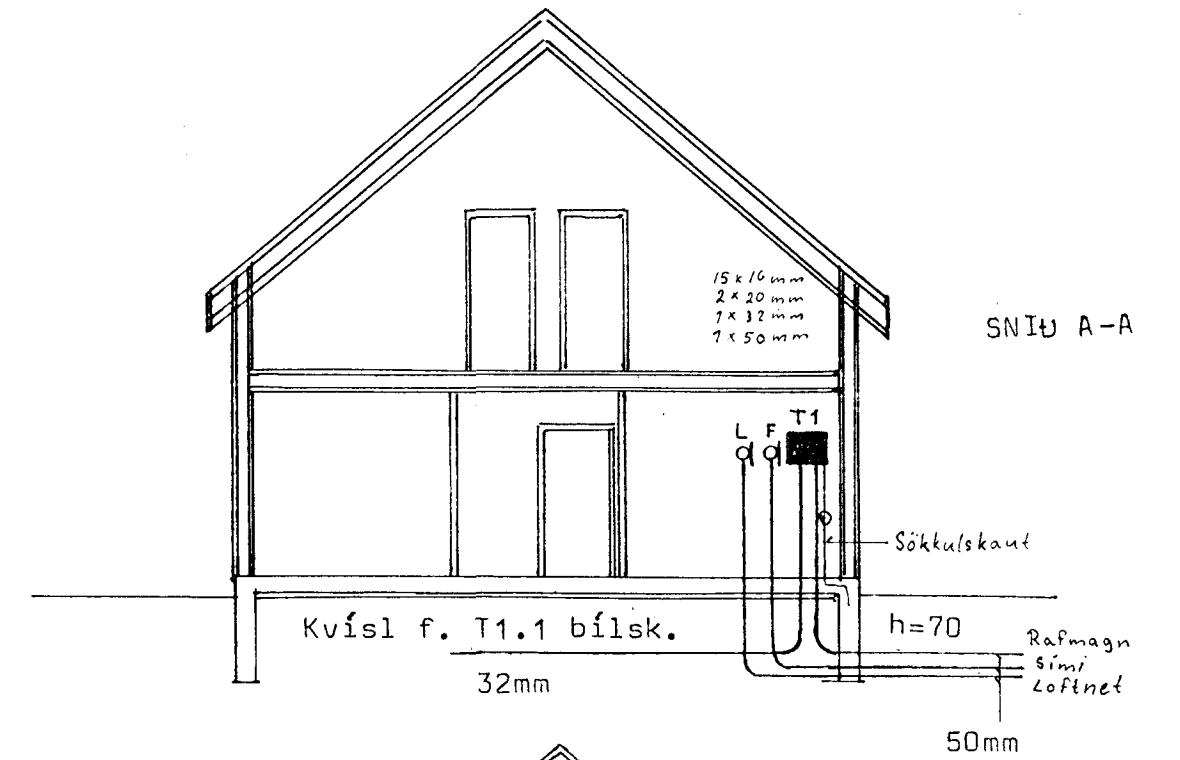

1/230V
fi

TAFLA T1.1

AFLA T1

Töflur skulu víraðar með 10q vir

Tengibox

Sökkulskaut, sjá sérteikningu

1x63A heimaug

VALLARBARÐ 21 HAFNARF.	Dags. októ '97
	Teiknað Sumarliði J. Pálsson
	S. 5653059
	M. 1:100 M. 1:500
	M. 1:200-2339
	Sumarliði J. Pálsson
Sumarliði J. Rútsson rafvirkni Svalbarði 14 Hafnarf.	Blað 1 af 5

34/28