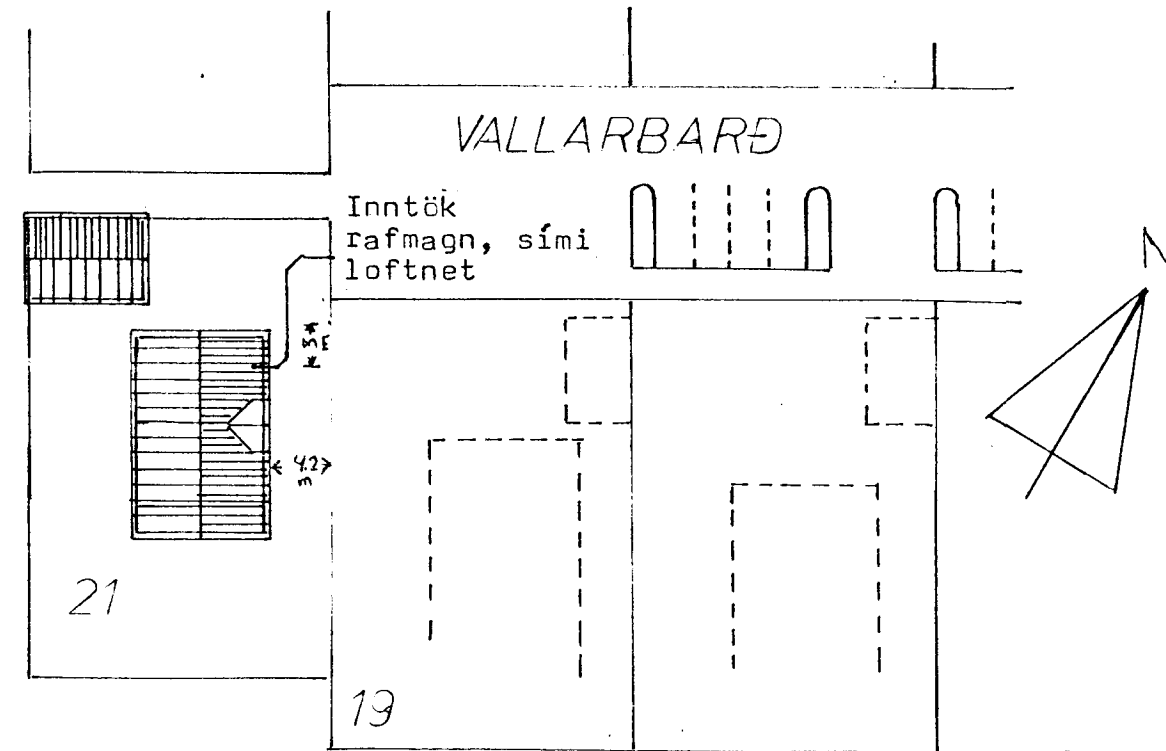

1/230V
fi

TAFLA T1.1

AFLA T1

Töflur skulu víraðar með 10q vir

Tengibox

Sökkulskaut, sjá sérteikningu

1x63A heimaug

VALLARBARÐ 21 HAFNARF.	Dags. októ '97
	Teiknað Sumarliði J. Pálsson
	S. 5653059
	M. 1:100 M. 1:500
	M. 1:200-2339
	Sumarliði J. Pálsson
Sumarliði J. Rútsson rafvirkni Svalbarði 14 Hafnarf.	Blað 1 af 5