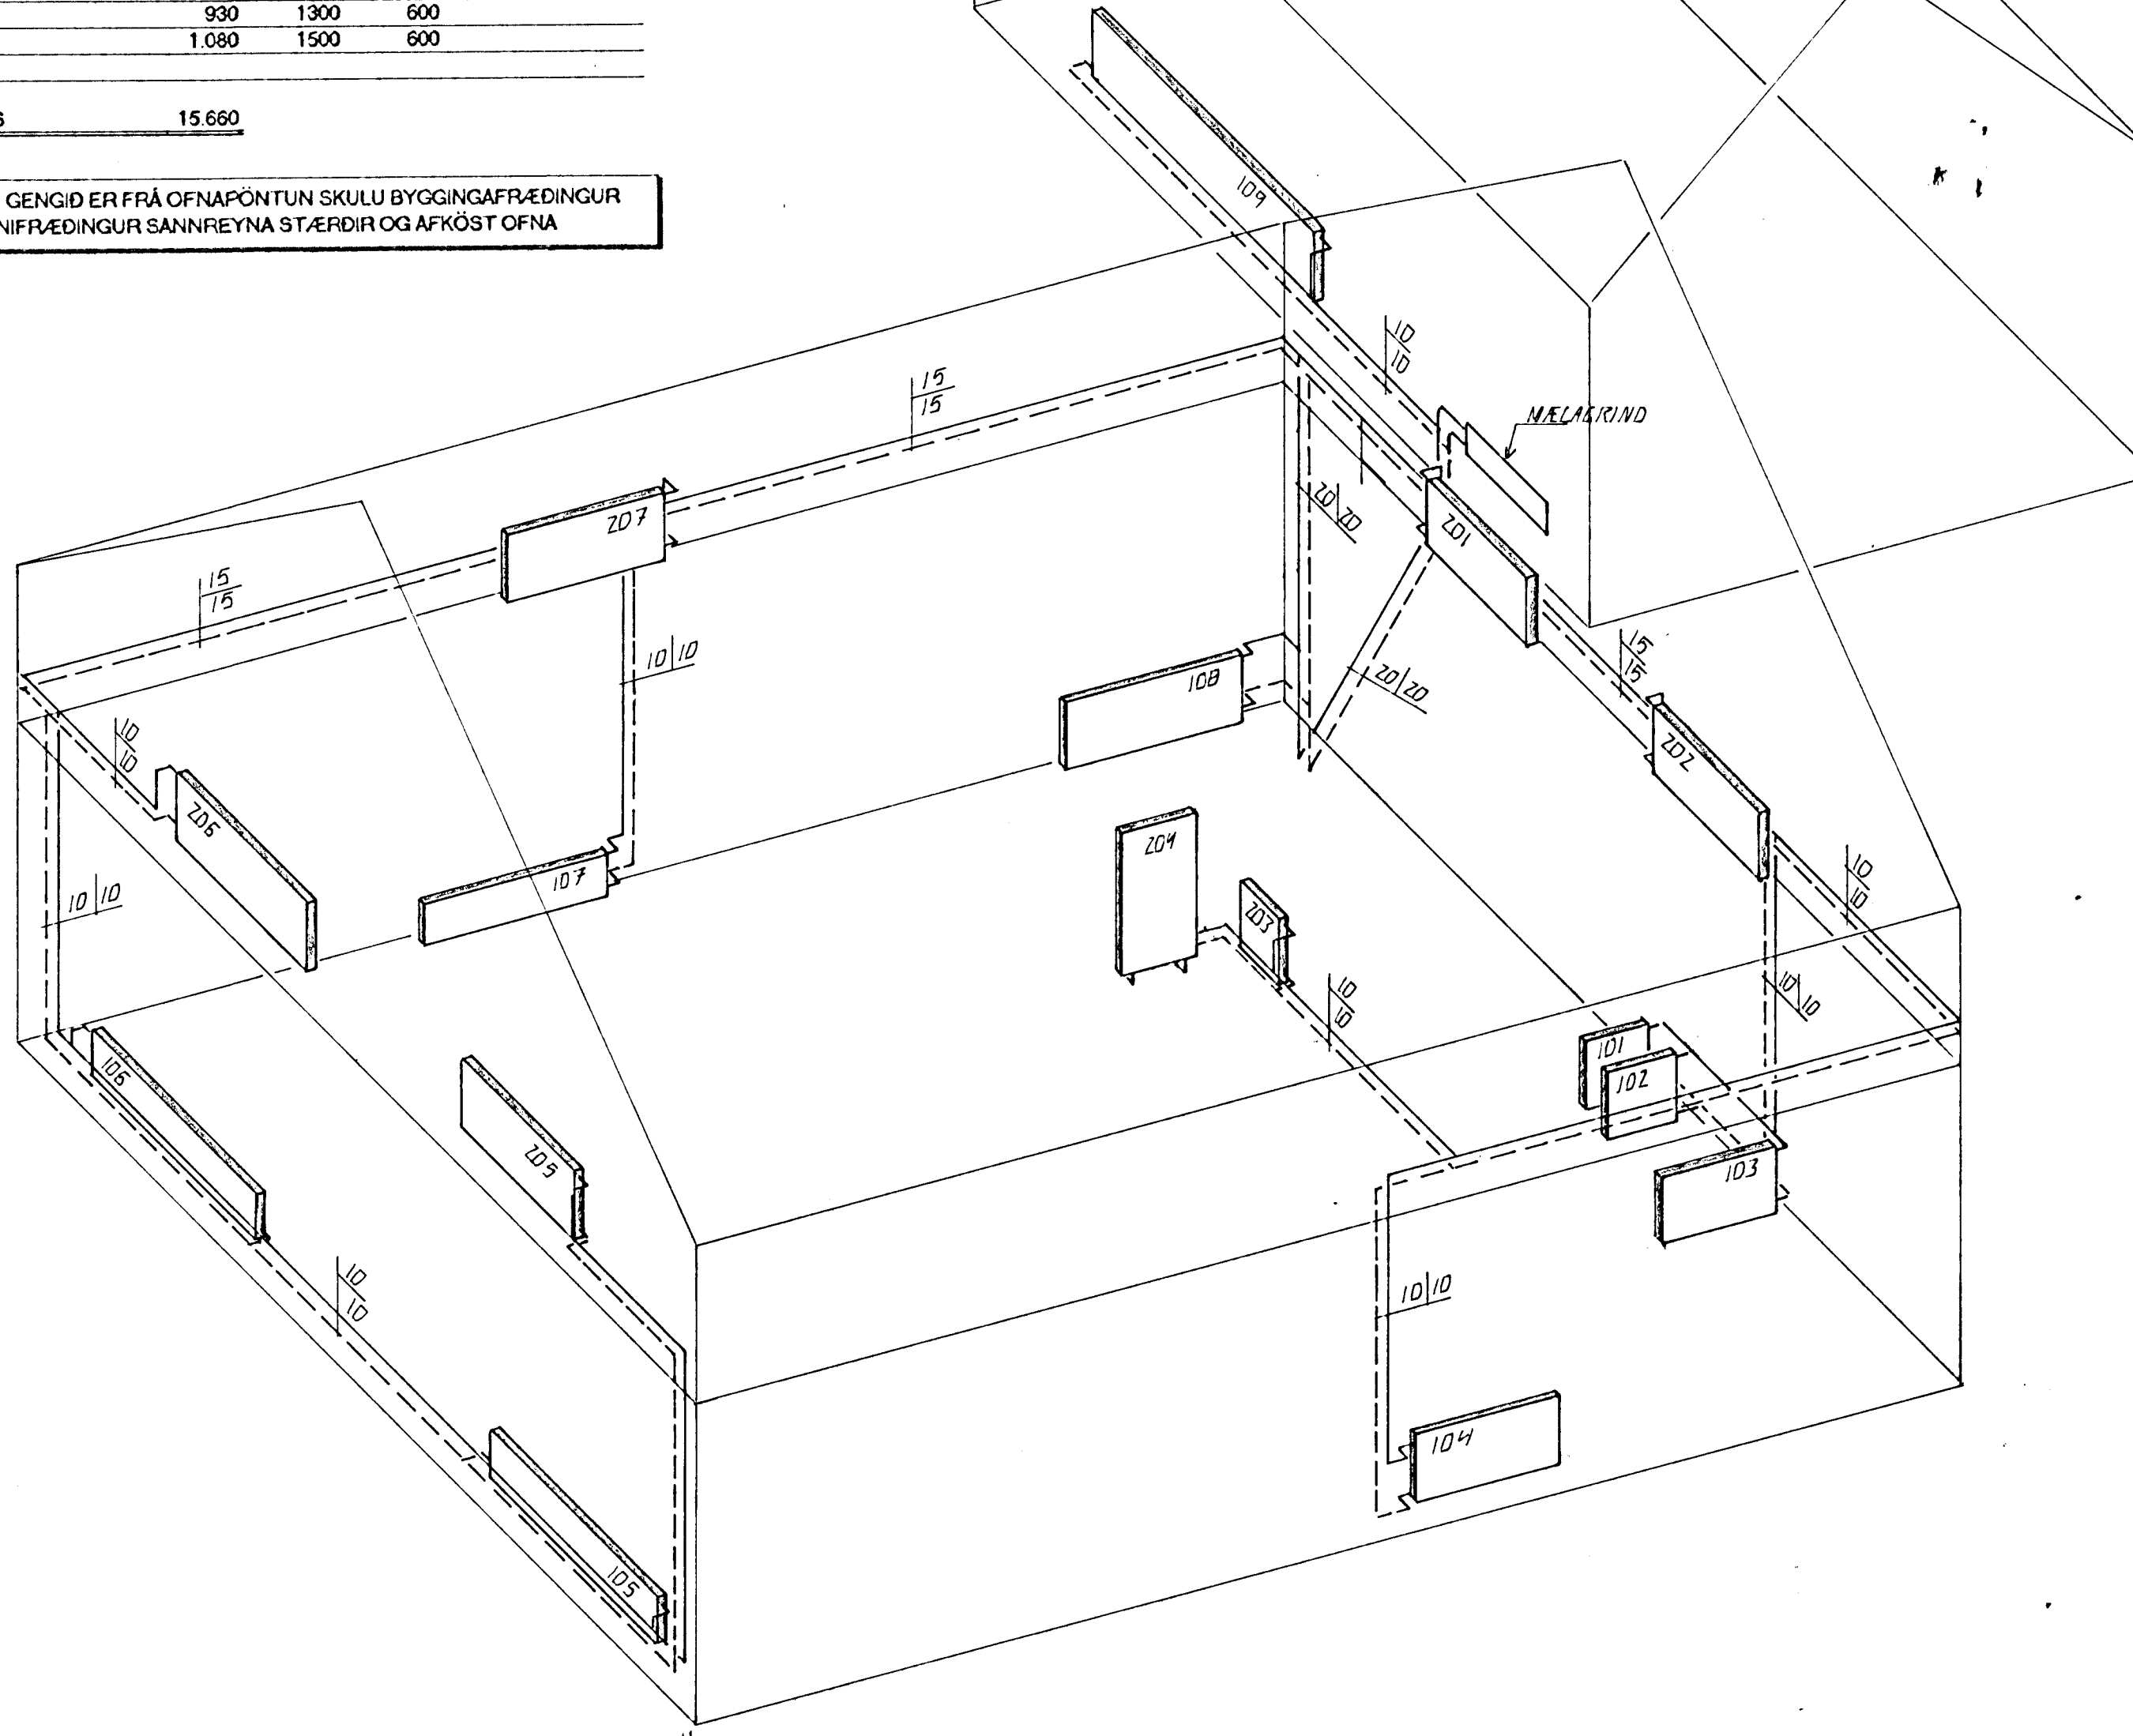

OFN NR	STADS	HITAT KKal	LENGD MM	HÆD MM	TENGI
101	ANDD	500	600	600	
102	VS	300	600	600	
103	ÞVOTTUR	690	1000	600	
104	ELDH	1.090	1300	600	
105	BORÐST	1.150	2000	400	
106	STOFA	1.150	2000	400	
107	STOFA	840	1600	400	
108	HERB	720	1600	600	
109	BÍLG	3.020	2500	600	
201	HERB	930	1300	600	
202	HERB	930	1300	600	
203	GEYMSLA	300	700	600	
204	BAÐ HANDKLOFN	690	600	1800	
205	HJÓN	1.340	1200	600	
206	HERB	930	1300	600	
207	HOL	1.080	1500	600	

SAMTALS 15.660

ÁÐUR EN GENGID ER FRÁ OFNAPÖNTUN SKULU BYGGINGAFRÆÐINGUR OG TÆKNIFRÆÐINGUR SANNREYNA STÆRDIR OG AFKÓST OFNA

HITALAGNIR . RÚMMYND . 1:50