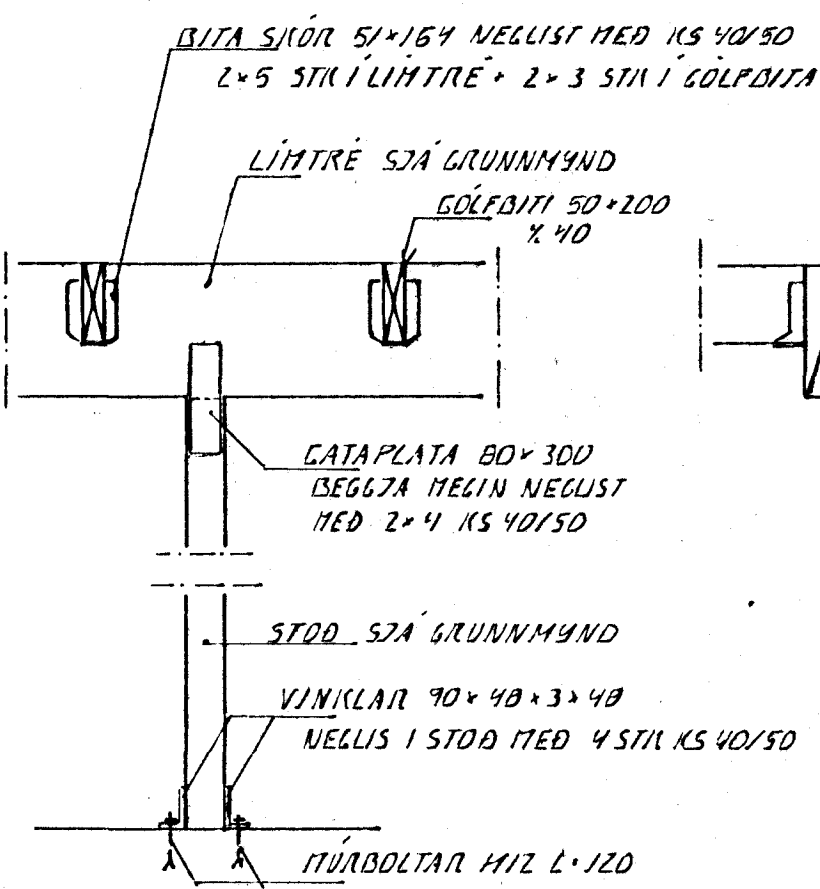

Úr Gildi

GRUNNMYND MILLI GÓLF. 1:50

SNID 4. 1:20

SNID 1. 1:20

SNID 2. 1:20

SNID 3. 1:20

BR.	DAGS.	EDLI BR.	SIGN.

VALLARBARD 21
HAFNARFIRÐI

MKN 1:50
DAGS. APRIL 76
VERK NR. 9615
TEIKN NR. 1-02
HANNAD 4.2.76
TEIKNAD 4.4.
YFIRFARIÐ

ÓGILT

TEKNIÞJÓFUSTA
SIGURDAR ÞORLEIFSSONAR HF