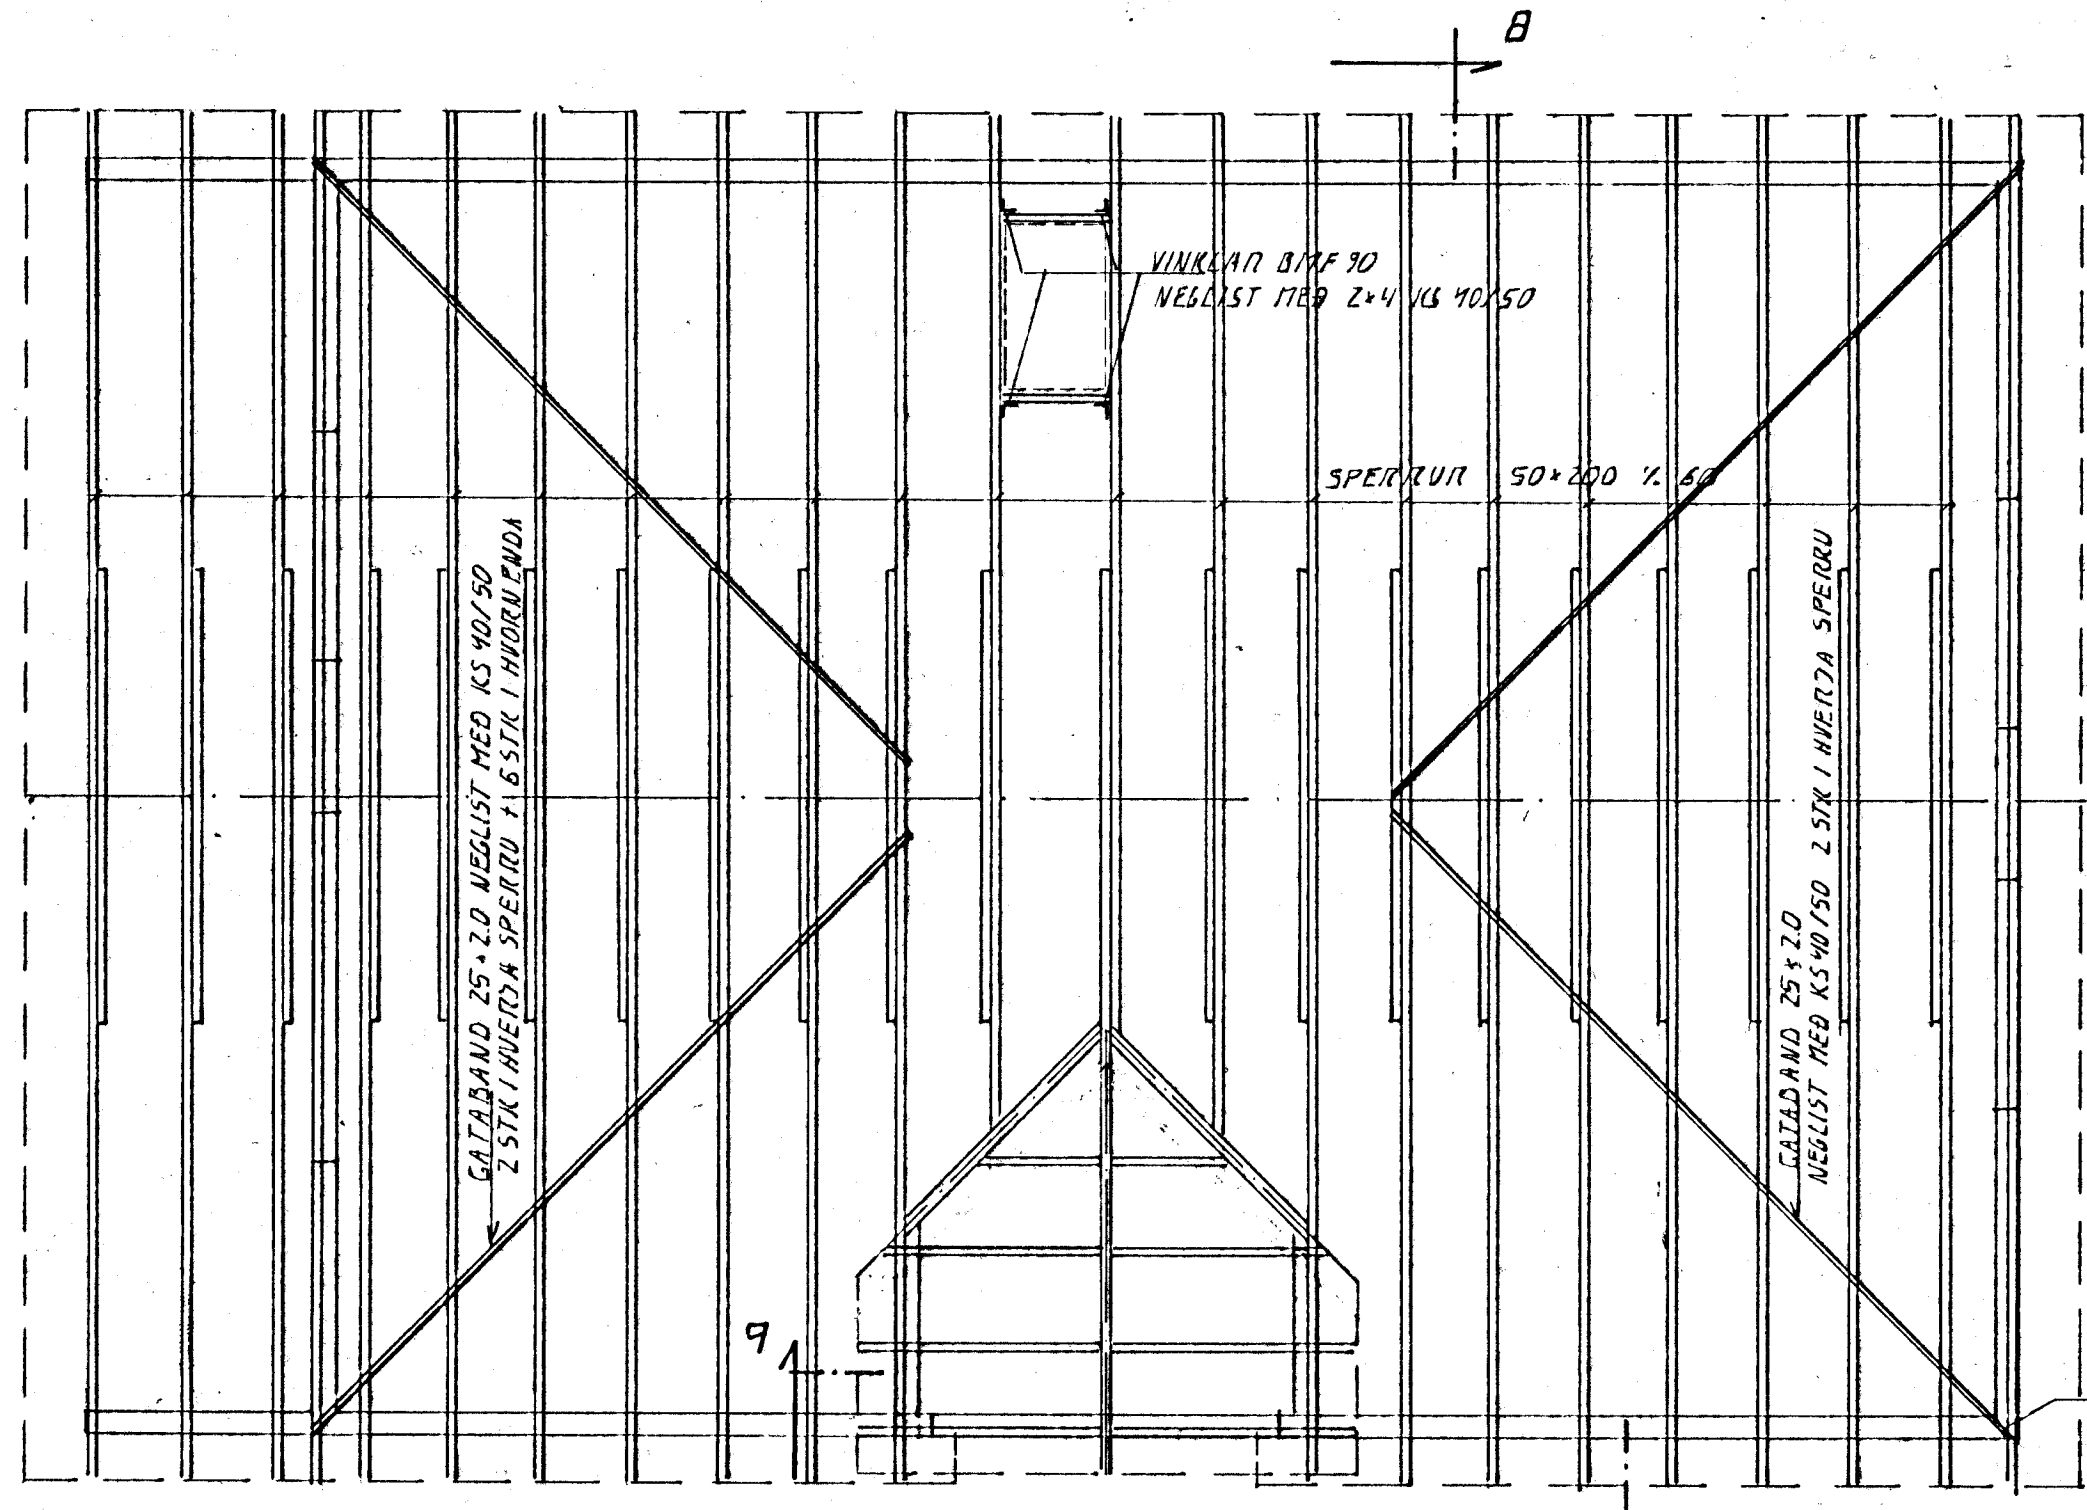

GATABAND 25x20 NEGLIST MED KS 40/50
2.5TK I HVORJA SPERRU + 4 STK I
HVORN ENDA

Úr Gildi

SNID 7 52A
DL 1-06

BILGEYMSLA GRUNNMUND PAK. 1:50

GRUNNMUND PAK. 1:50

BR.	DAGS.	EDLI BR.	SIGN.
-----	-------	----------	-------