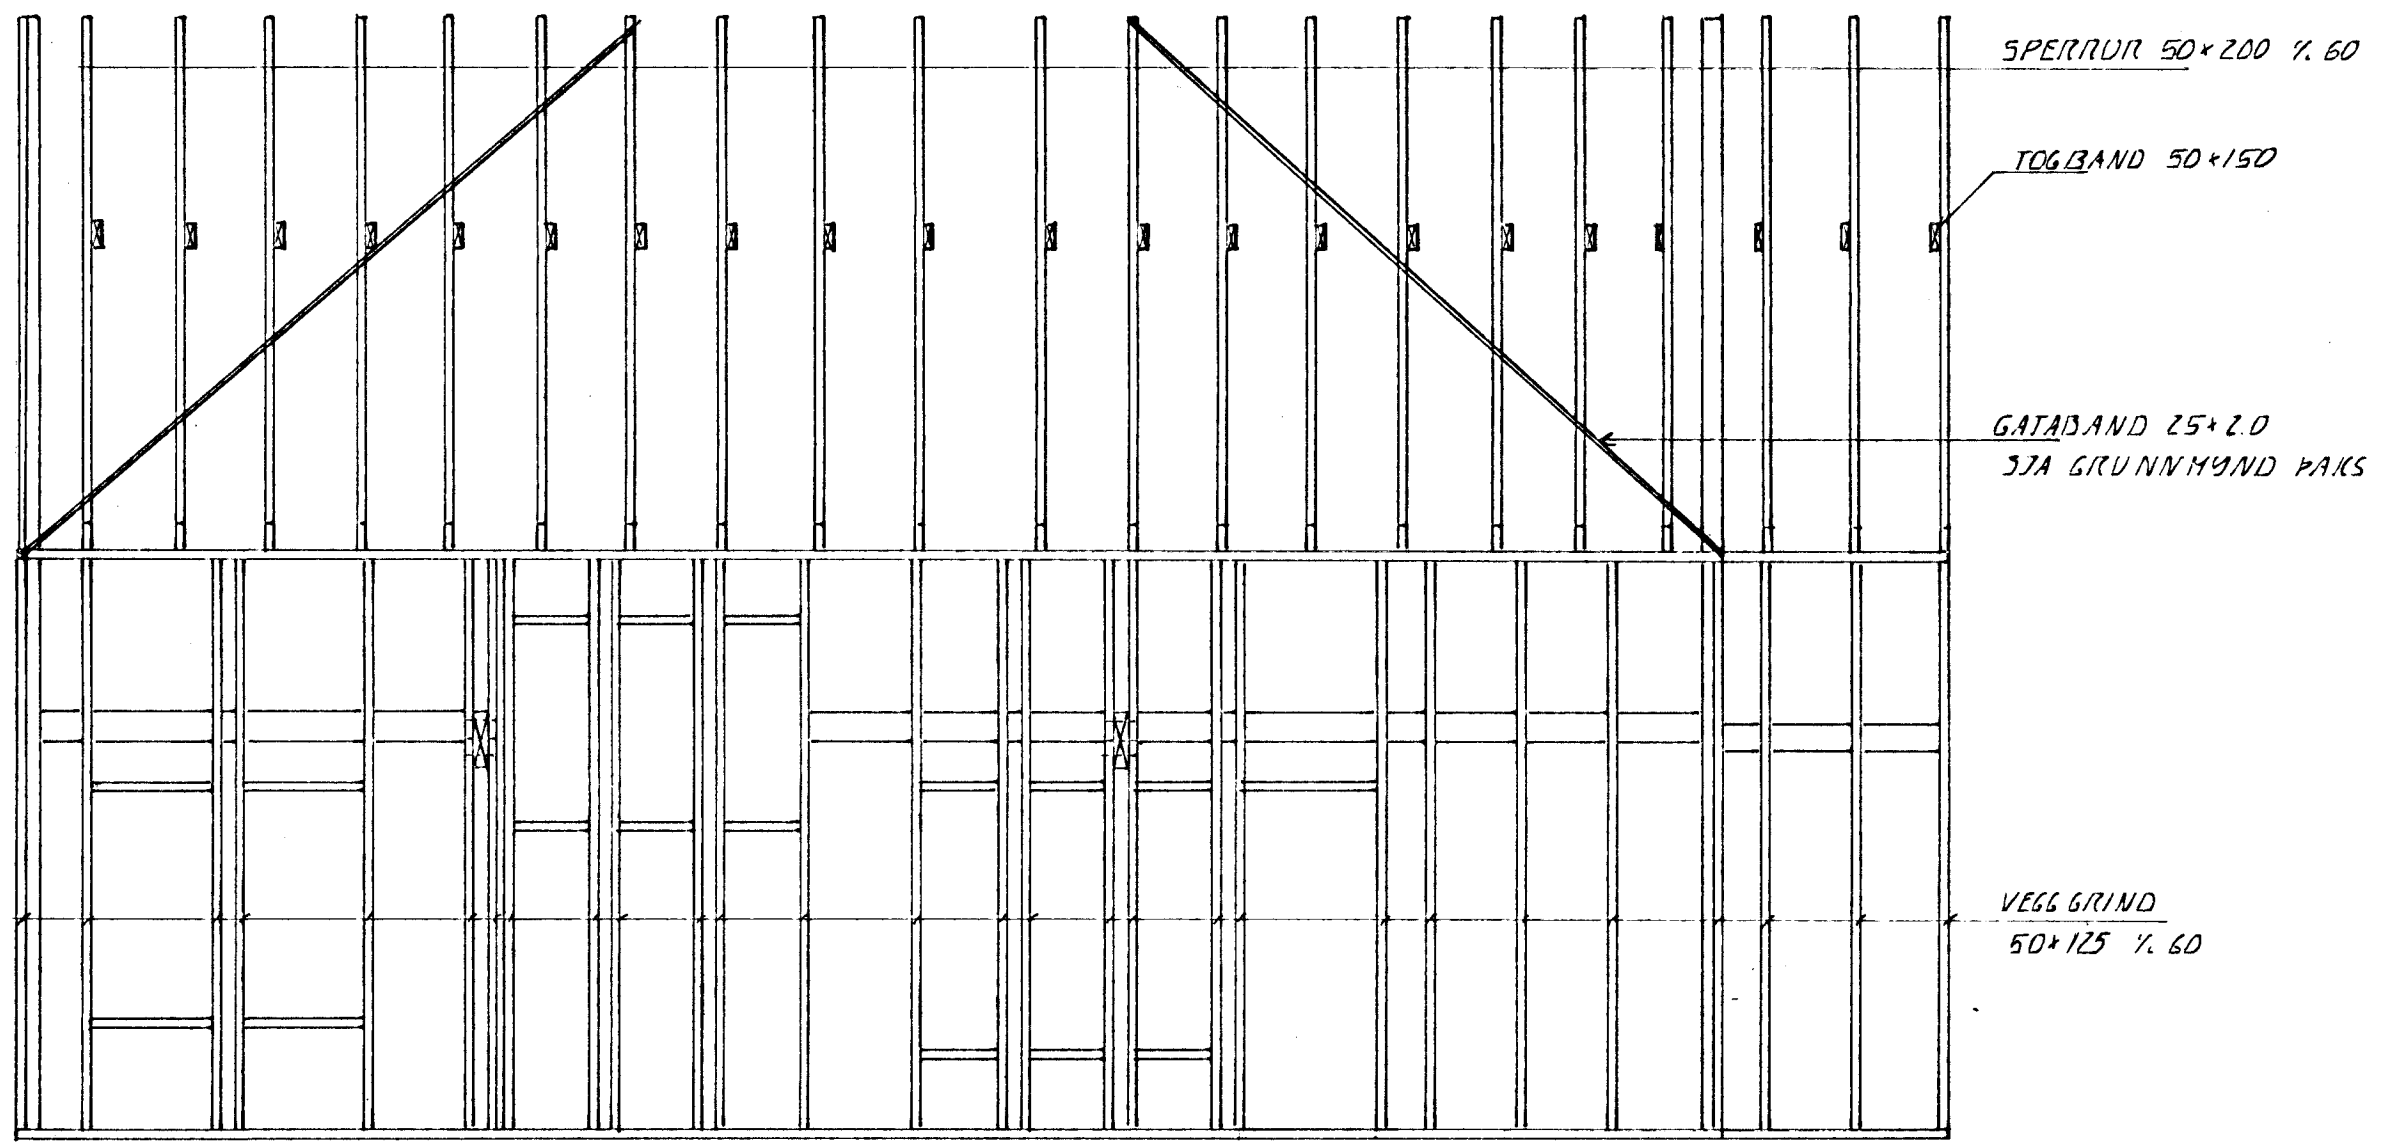

ÁSYND N-AUSTUR · 1:50

ÁSYND N-VESTUR · 1:50

ÁSYND S-VESTUR · 1:50

BR.	DAGS.	EDLI BR.	SIGN.
<b>VALLARÞARÐ 21 HAFNARFIRÐI</b>			
ÁSYNDIR			
			
MKV · 1:50			
DAGS. APRIL 96			
VERK NR. 9615			
TEIKN NR. 1-04			
HANNAD d.v. g.v.			
TEIKNAD g.v.			
YFIRFARIÐ			