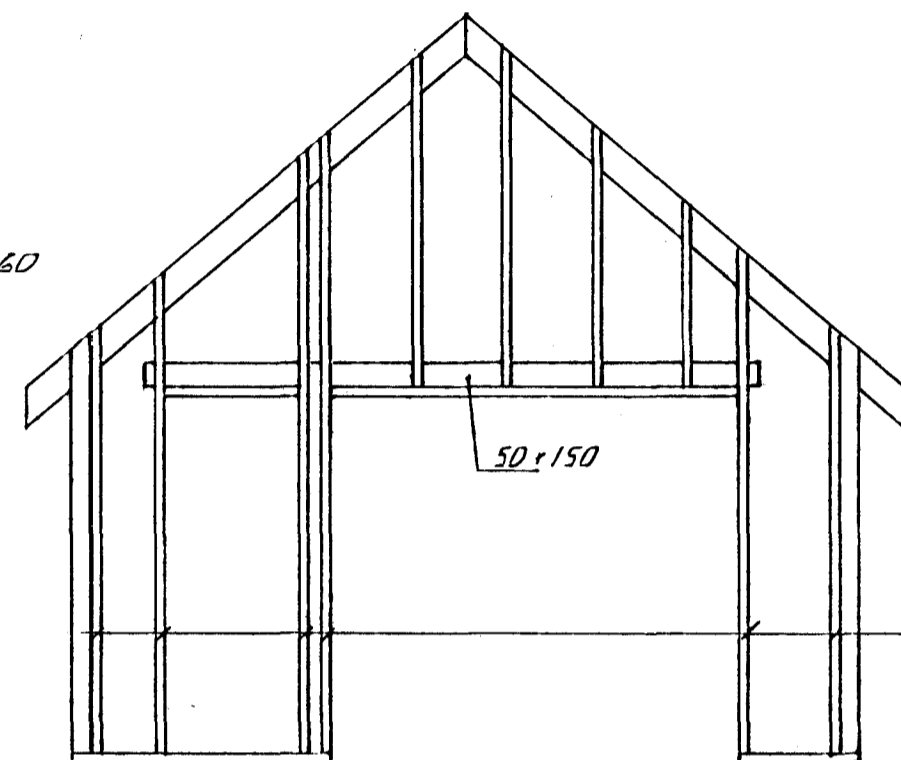

VEGGGRIND 50x150 % 60

ÁSYND S-AUSTUR 1:50

50x150

VEGGGRIND
50x125 % 60

ÁSYND BÍLG. N-AUSTUR 1:50

ÁSYND BÍLG. S-VESTUR 1:50

GATABAND 25x2 STA GRUNNHYND ÞAKS

SPEIRUR 50x150 % 90

VEGGGRIND 50x125 % 60

ÁSYND BÍLG. S-AUSTUR 1:50

GATABAND 25x2.0
STA GRUNNHYND ÞAKS

ÁSYND BÍLG. N-VESTUR 1:50

Byggingafulltrúi Hafnarfjarðar
Algrætt þann
10 JUNI 1996
Sigurbjartur Halldórsson

BR.	DAGS.	EDLI BR.	SIGN.
-----	-------	----------	-------