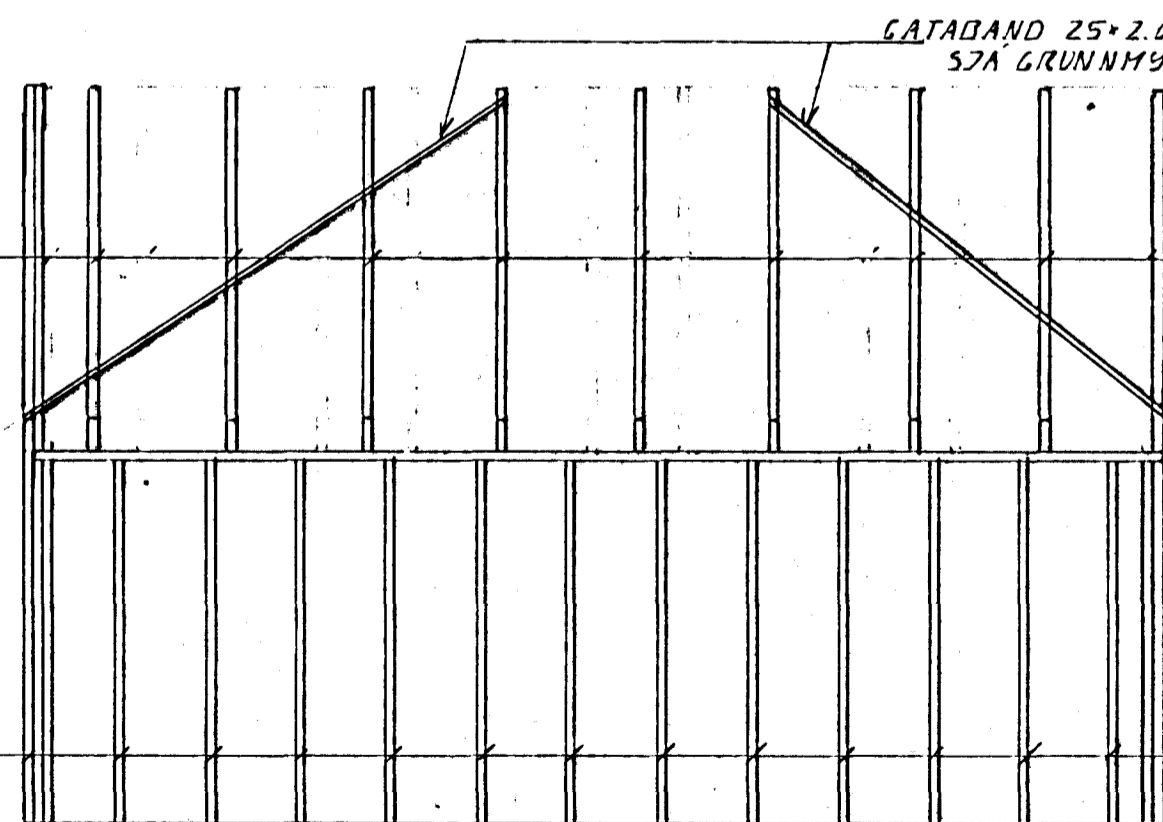

VEGGGRIND 50x150 % 60

ÁSYND S-AUSTUR 1:50

50x150

VEGGGRIND
50x125 % 60

ÁSYND BÍLG. N-AUSTUR 1:50

ÁSYND BÍLG. S-VESTUR 1:50

GATABAND 25x2 STA GRUNNHYND ÞAKS

SPEIRUR 50x150 % 90

VEGGGRIND 50x125 % 60

ÁSYND BÍLG. S-AUSTUR 1:50

GATABAND 25x2.0
STA GRUNNHYND ÞAKS

ÁSYND BÍLG. N-VESTUR 1:50

Byggingafulltrúi Hafnarfjarðar
Algrætt þann
10 JUNI 1996
Sigurbjartur Halldórsson

BR.	DAGS.	EDLI BR.	SIGN.
-----	-------	----------	-------