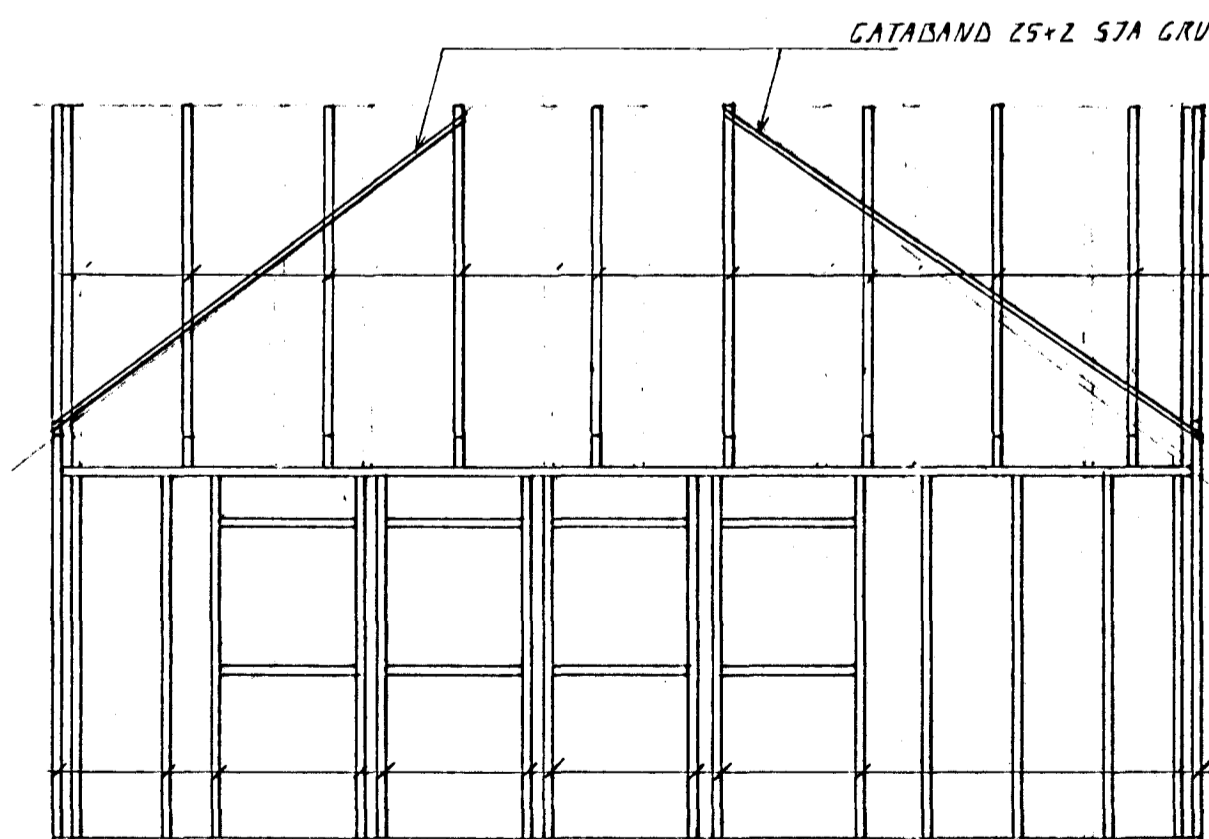

VEGGGRIND 50x150 % 60

ÁSYND S-AUSTUR 1:50

50x150

VEGGGRIND
50x125 % 60

ÁSYND BÍLG. N-AUSTUR 1:50

ÁSYND BÍLG. S-VESTUR 1:50

GATABAND 25x2 STA GRUNNHYND ÞAKS

SPEIRUR 50x150 % 90

VEGGGRIND 50x125 % 60

ÁSYND BÍLG. S-AUSTUR 1:50

GATABAND 25x2.0
STA GRUNNHYND ÞAKS

ÁSYND BÍLG. N-VESTUR 1:50

Byggingafulltrúi Hafnarfjarðar
Algrætt þann
10 JUNI 1996
Sigurbjartur Halldórsson

BR.	DAGS.	EDLI BR.	SIGN.
-----	-------	----------	-------